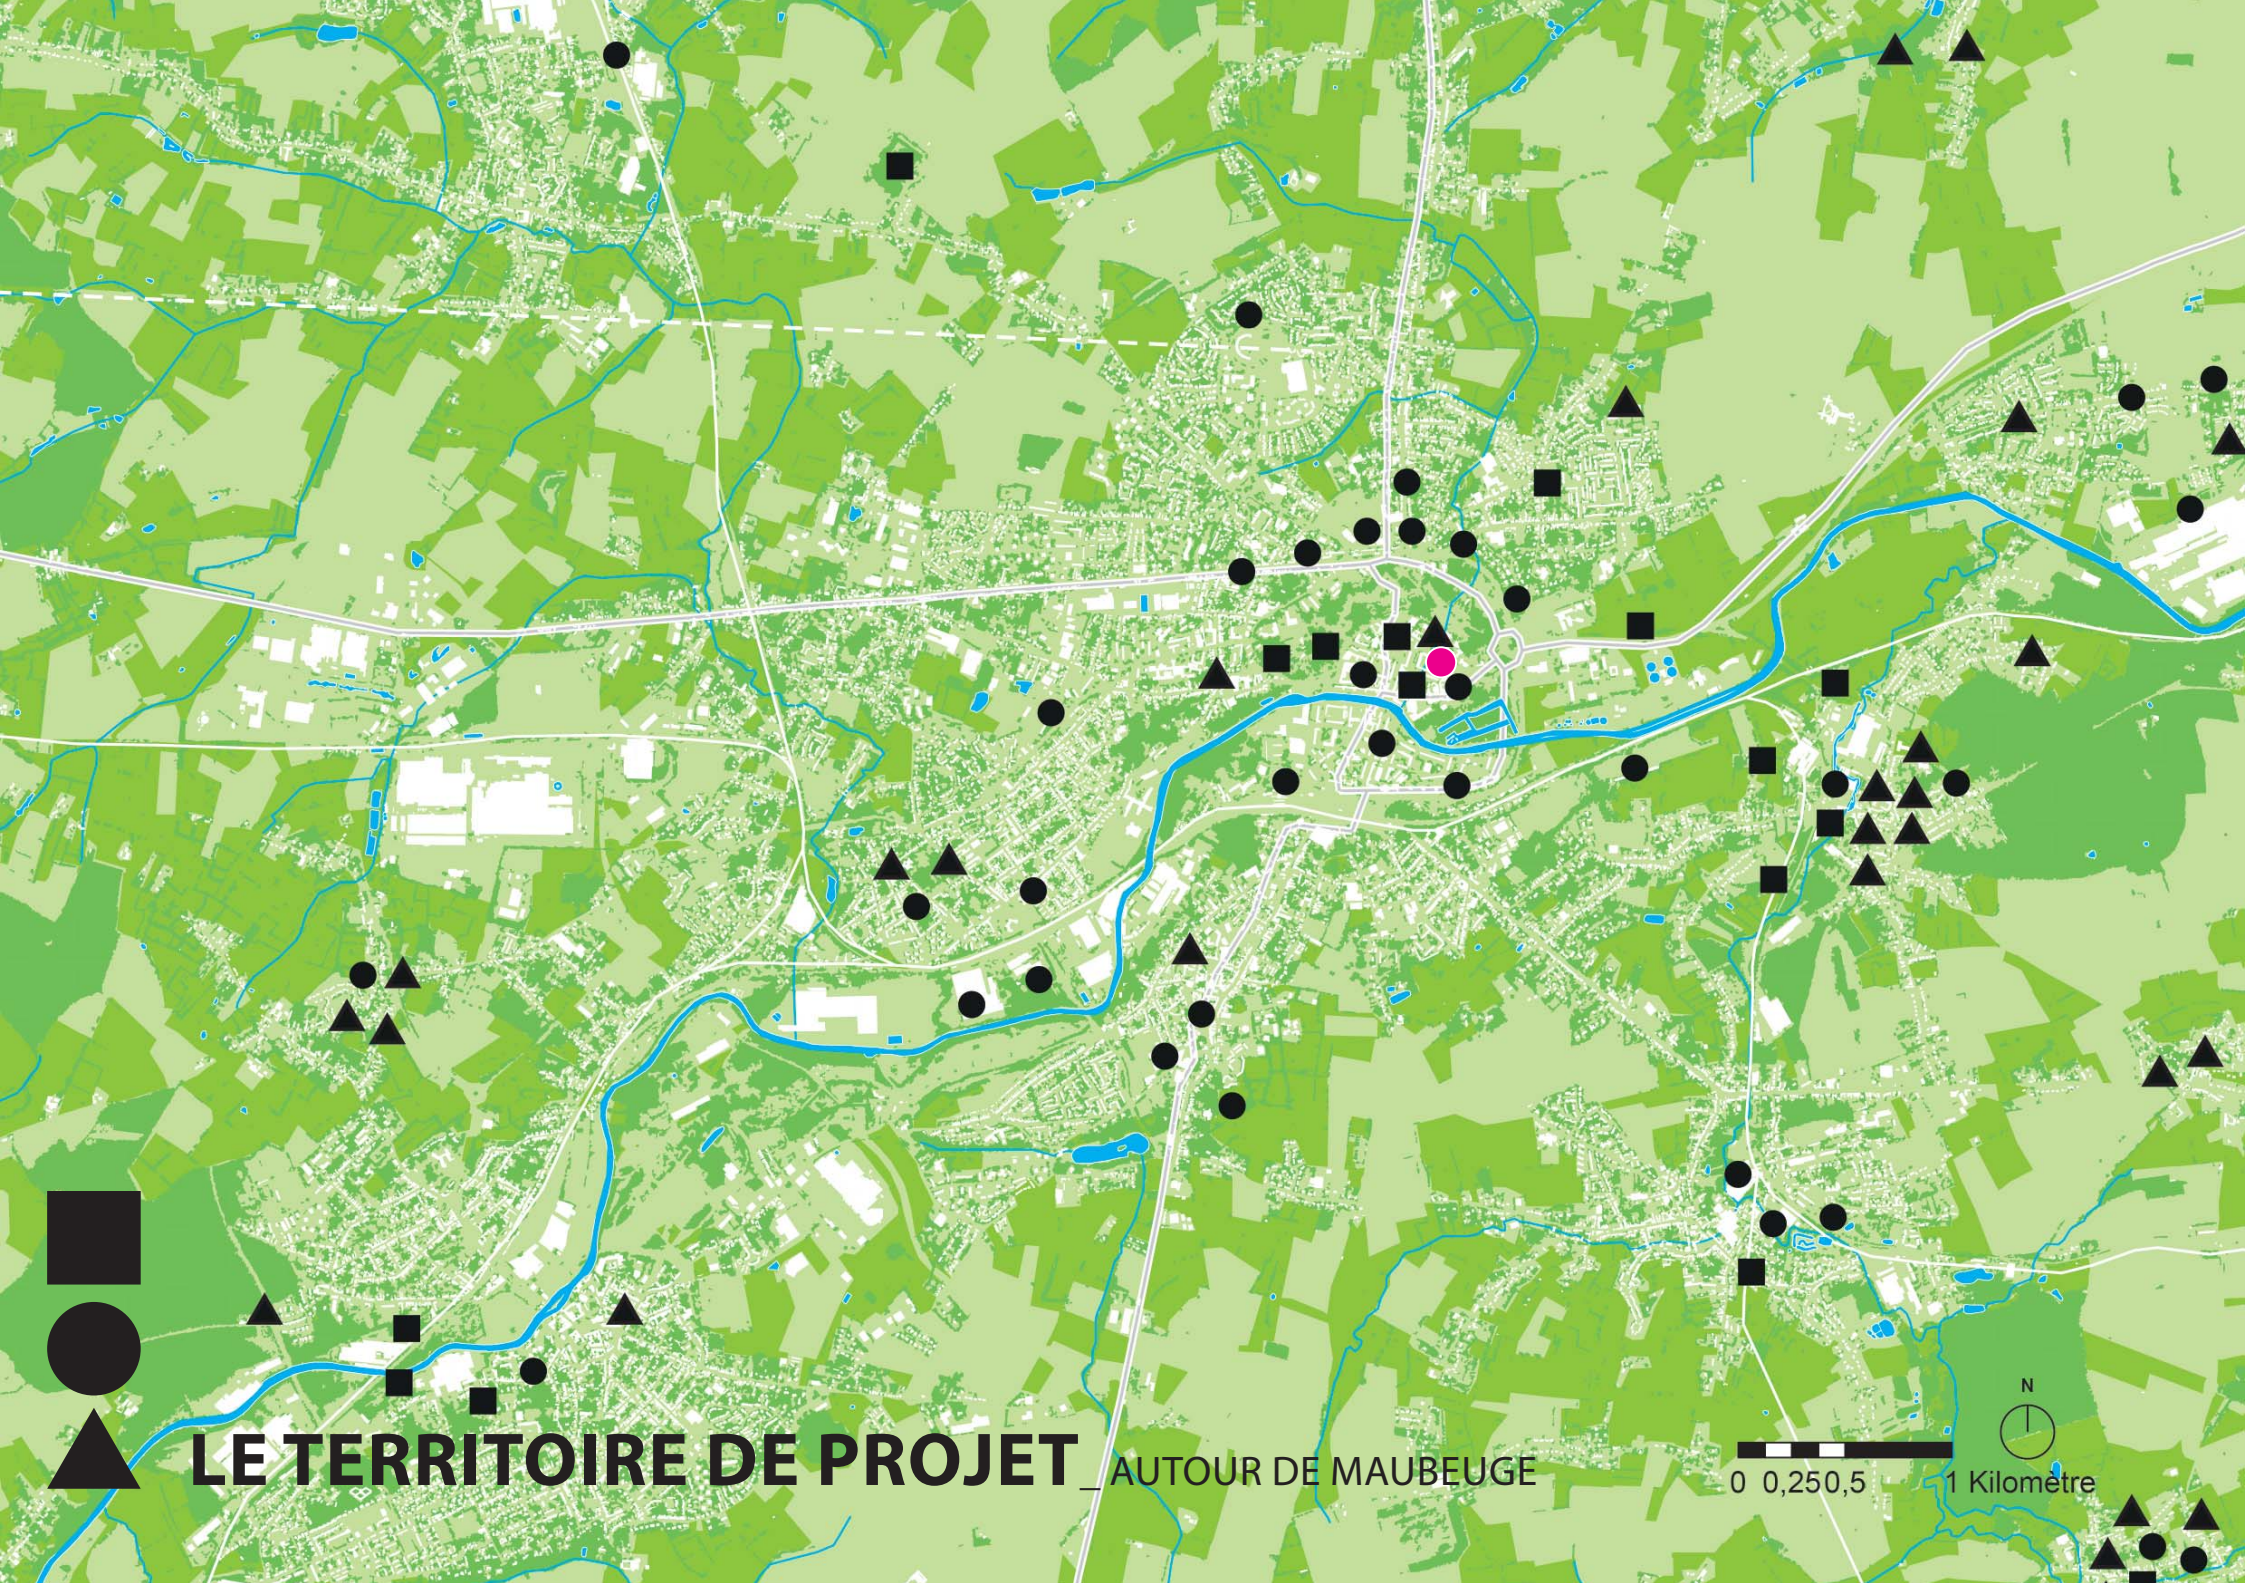

_ les actions autour de la ville

[Cible]

FAVORISER UN DÉVELOPPEMENT RURAL ET URBAIN ÉQUILIBRÉ RESPECTUEUX DES MILIEUX NATURELS

Re-fonder la ville ancienne

© CAUE du Nord

RÉ-ENCHANTER L'HABITAT

_les actions autour des lieux de vie

[Cible]

RÉ-INVENTER LE PATRIMOINE

Ré-enchanter l'habitat

© CAUE du Nord

LES ENJEUX DE TERRITOIRE ET LES ACTIONS

_Agir sur le territoire

DES ACTIONS AUX PROJETS

MISE EN SITUATION

_ périmètre autour de Maubeuge

LE TERRITOIRE DE PROJET AUTOUR DE MAUBEUGE

Exemples de projets :
- Vélo-route voie verte
- Port à sec de Hautmont
- ...

MISE EN RELATION DES ACTIONS AUTOUR DU PAYSAGE

Exemples de projets :

- Zoo de Maubeuge
- Friches de Ferrière-la-Grande
- Écoquartier de Louvroil
- ...

MISE EN RELATION _ DES ACTIONS AUTOUR DE LA **VILLE**

Exemples de projets :

- École et le Foyer rural d'Elesmes
- Château Boch de Louvroil