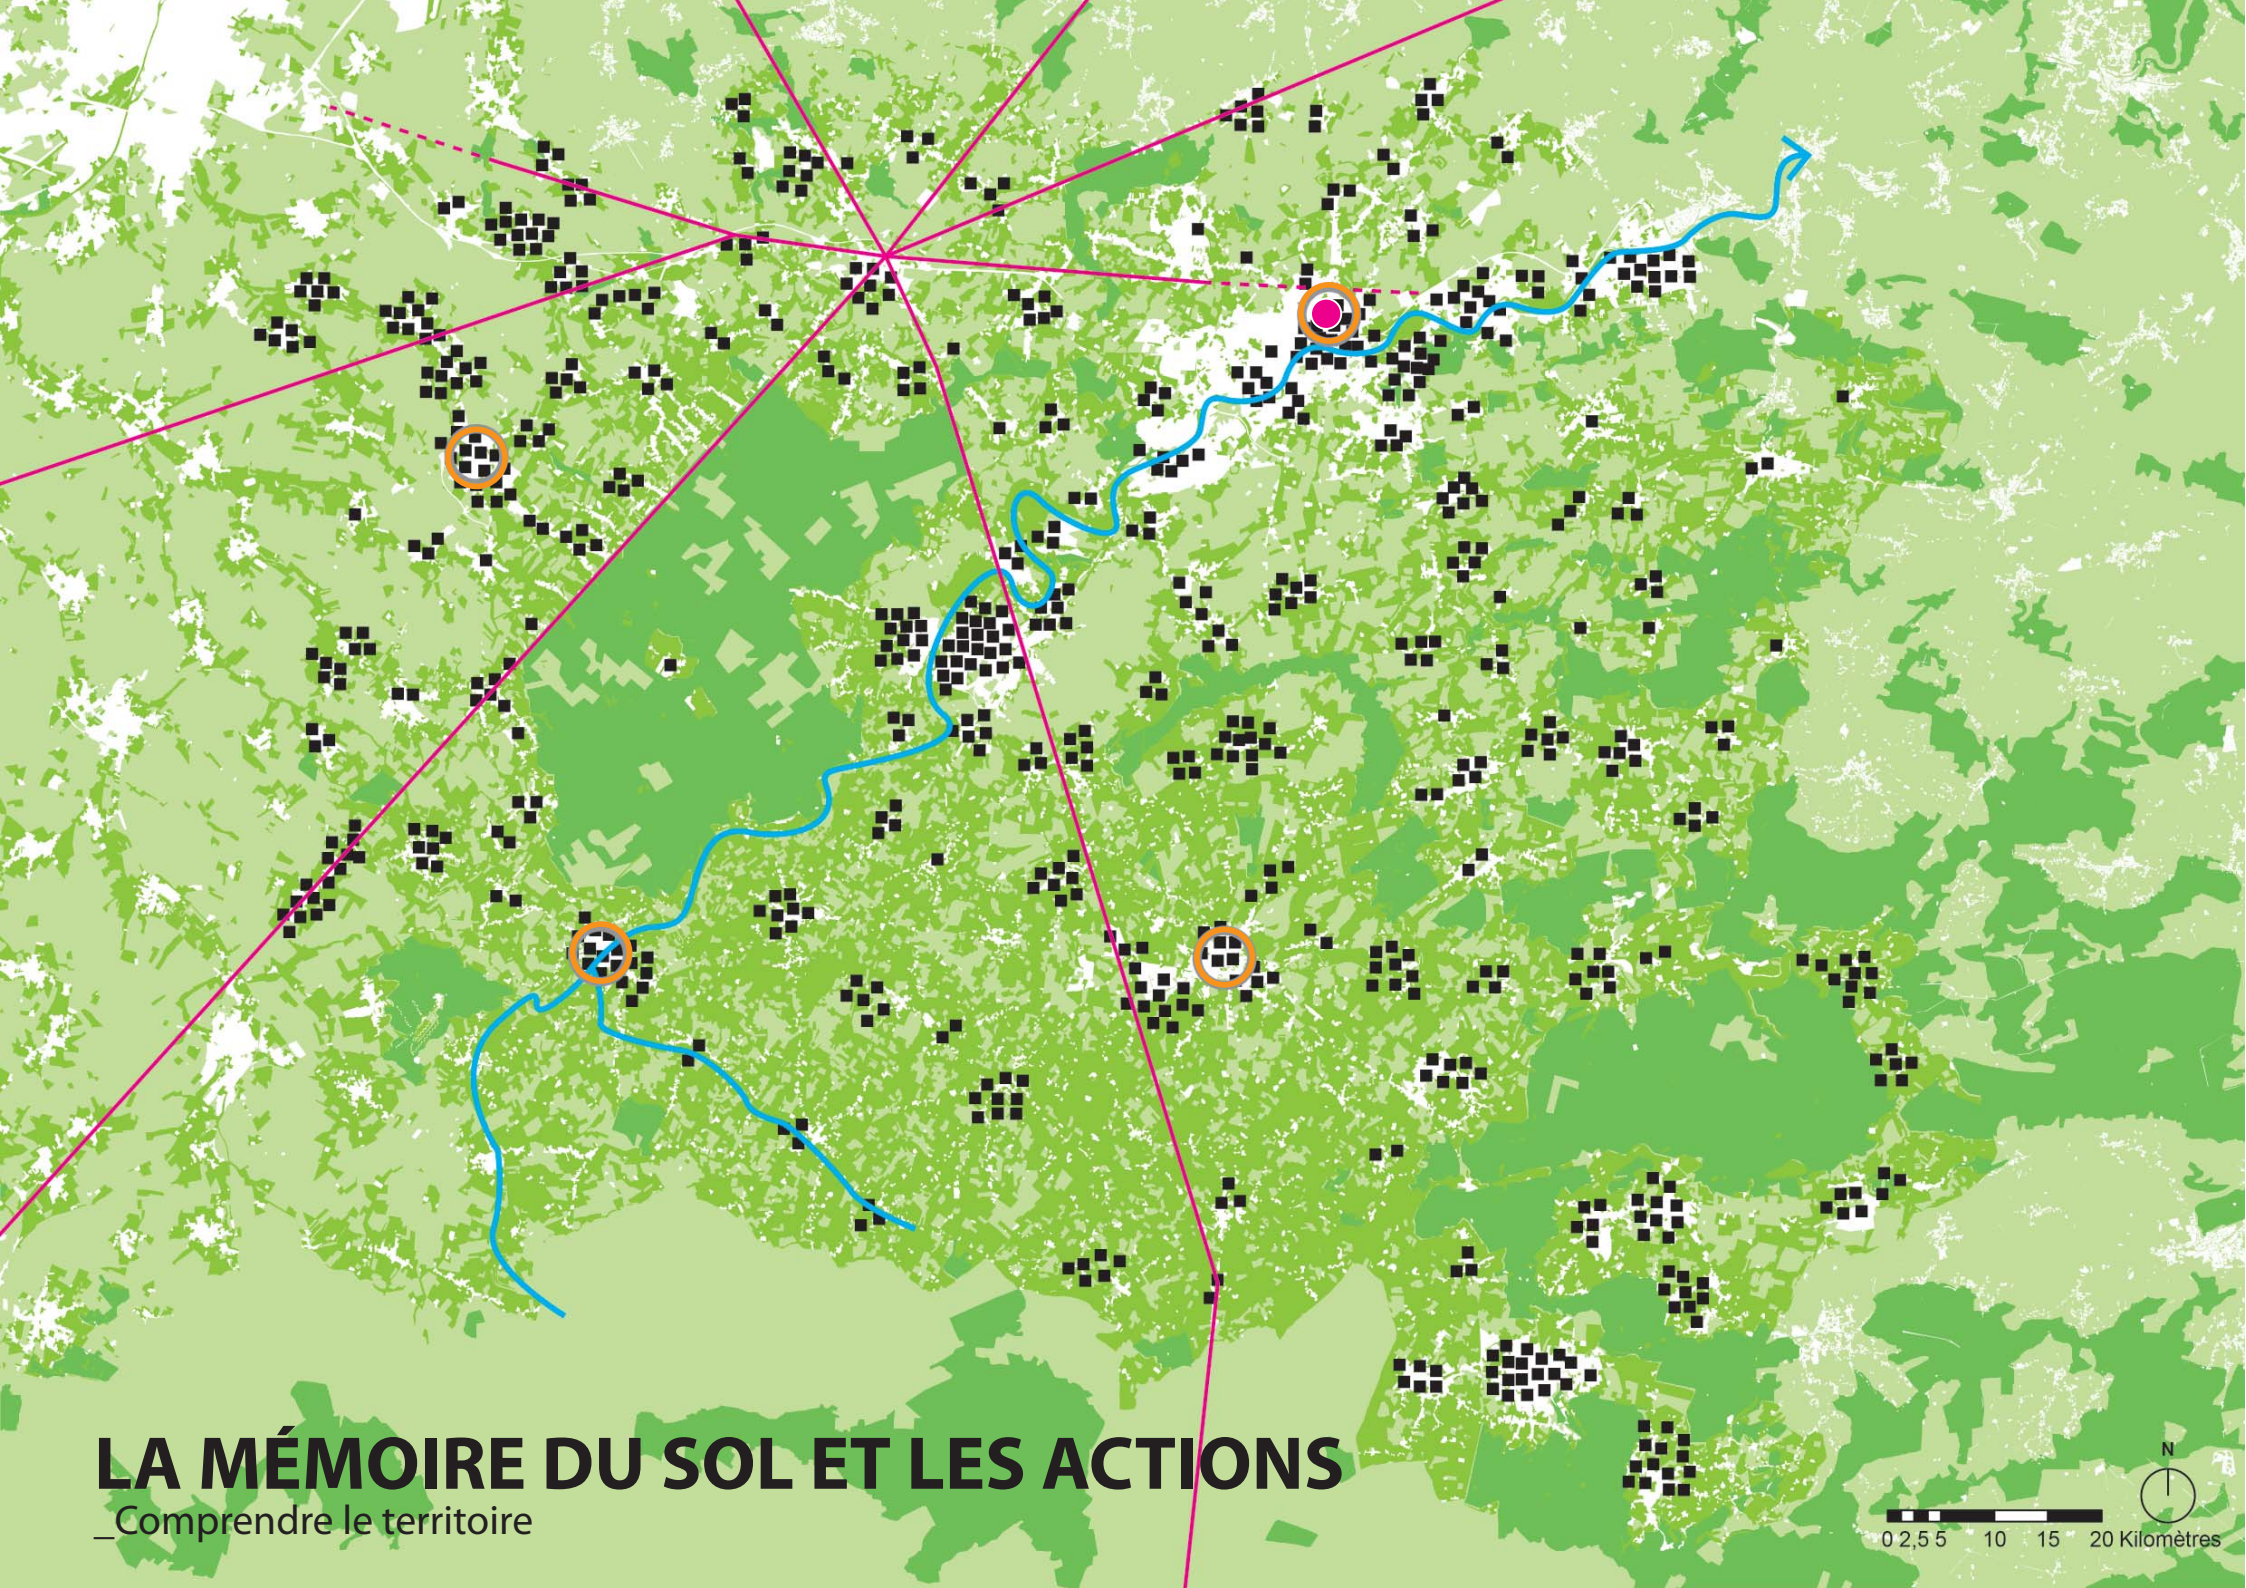

Ville Gallo-romaine
Village
Ville bastionnée par Vauban
Ville industrielle
...

[Bâti]

Voie romaine
Voie de l'époque moderne
Chemin de fer
Canal
...

[Mobilité]

LES MARQUEURS DU TERRITOIRE

LA SAMBRE

© CAUE du Nord

LA SAMBRE

LA SAMBRE_les actions autour de la Sambre

LE BOCAGE

© CAUE du Nord

LE BOCAGE

LE BOCAGE_les actions autour du bocage

LES VILLES BASTIONNÉES PAR VAUBAN

LES VILLES BASTIONNÉES PAR VAUBAN

LES VILLES BASTIONNÉES PAR VAUBAN

_les actions dans des villes fortes

LES VOIES ROMAINES

© CAUE du Nord

LES VOIES ROMAINES

LES VOIES ROMAINES

_les actions autour des voies romaines

LA MÉMOIRE DU SOL ET LES ACTIONS

_ périmètre autour de Maubeuge

LE TERRITOIRE DE PROJET AUTOUR DE MAUBEUGE

Exemples de projets :
- Vélo-route voie verte
- Port à sec de Hautmont
- ...

MISE EN RELATION DES ACTIONS AUTOUR DU PAYSAGE

Exemples de projets :