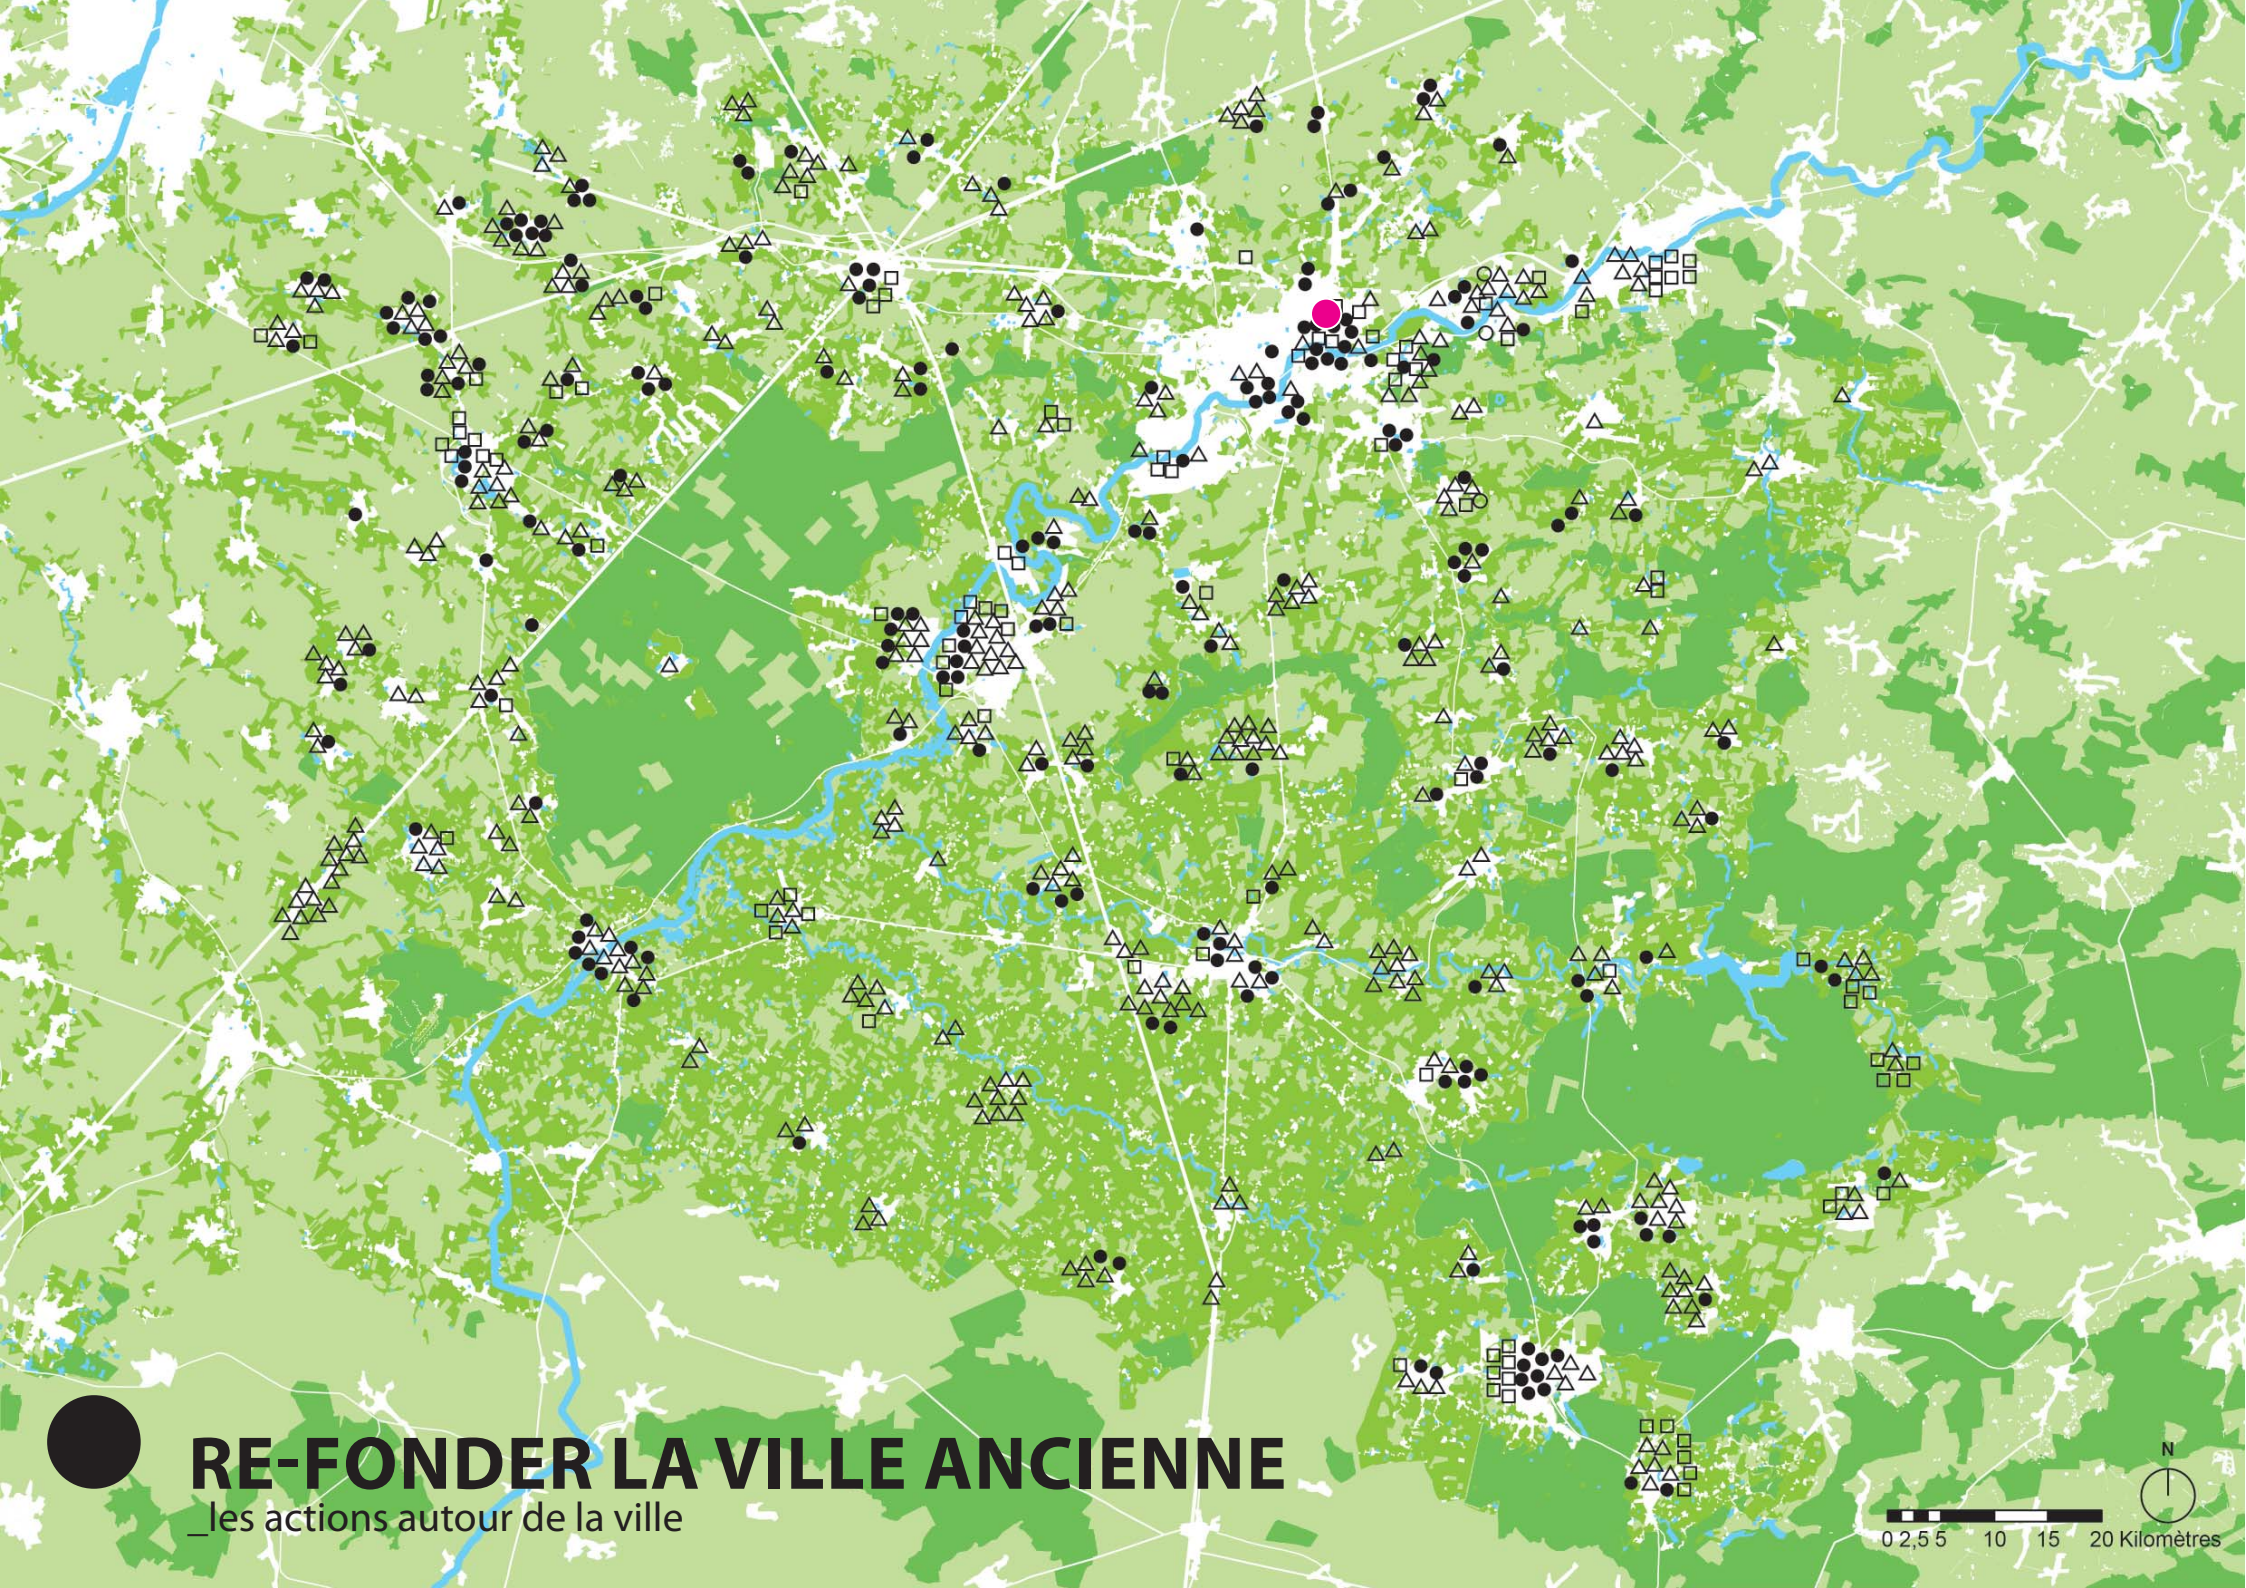

RE-FONDER LA VILLE ANCIENNE

_ les actions autour de la ville