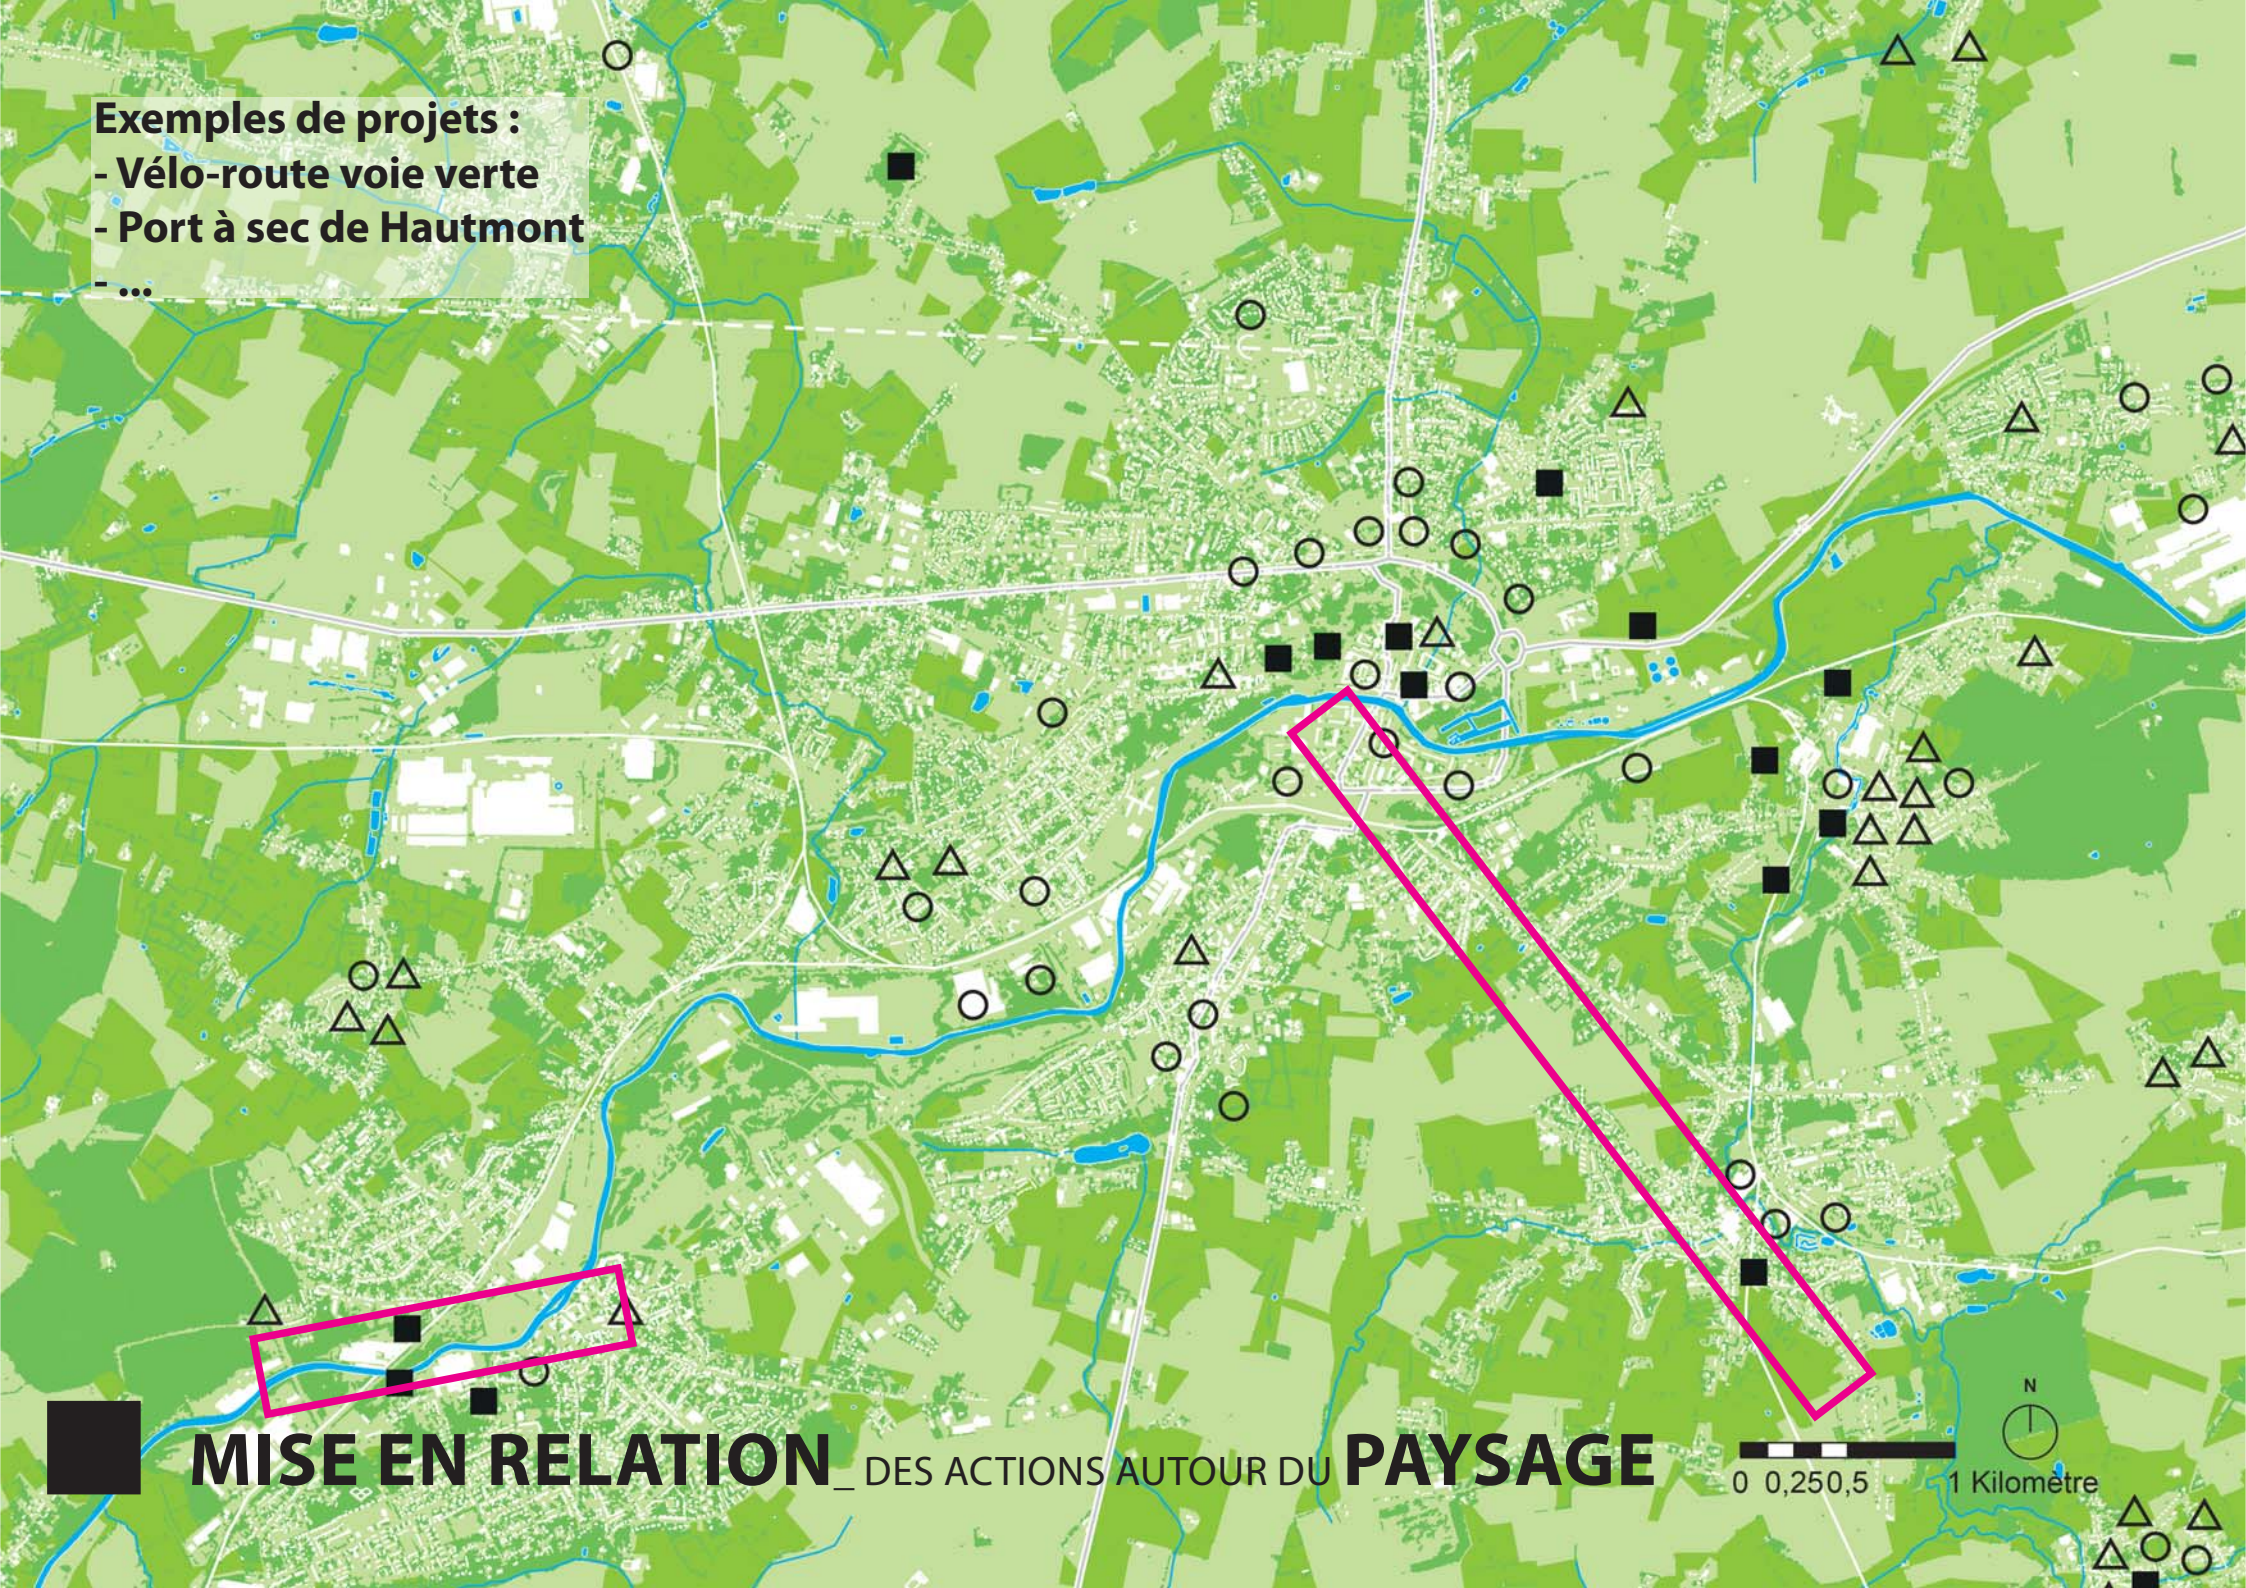

_ périmètre autour de Maubeuge

LE TERRITOIRE DE PROJET AUTOUR DE MAUBEUGE

Exemples de projets :
- Vélo-route voie verte
- Port à sec de Hautmont
- ...

MISE EN RELATION DES ACTIONS AUTOUR DU PAYSAGE

Exemples de projets :

- Zoo de Maubeuge
- Friches de Ferrière-la-Grande
- Écoquartier de Louvroil
- ...

MISE EN RELATION _ DES ACTIONS AUTOUR DE LA **VILLE**

Exemples de projets :

- École et le Foyer rural d'Elesmes
- Château Boch de Louvroil

- ...

MISE EN RELATION _ DES ACTIONS AUTOUR DES **LIEUX DE VIE**

DES TERRITOIRES DE PROJETS

03,75, 5 15 22,5 30 Kilomètres

Canal de ROUBAIX 

Projets autour de la Sambre 

 **MISE EN PERSPECTIVE** à l'échelle départementale | Construire le paysage de demain