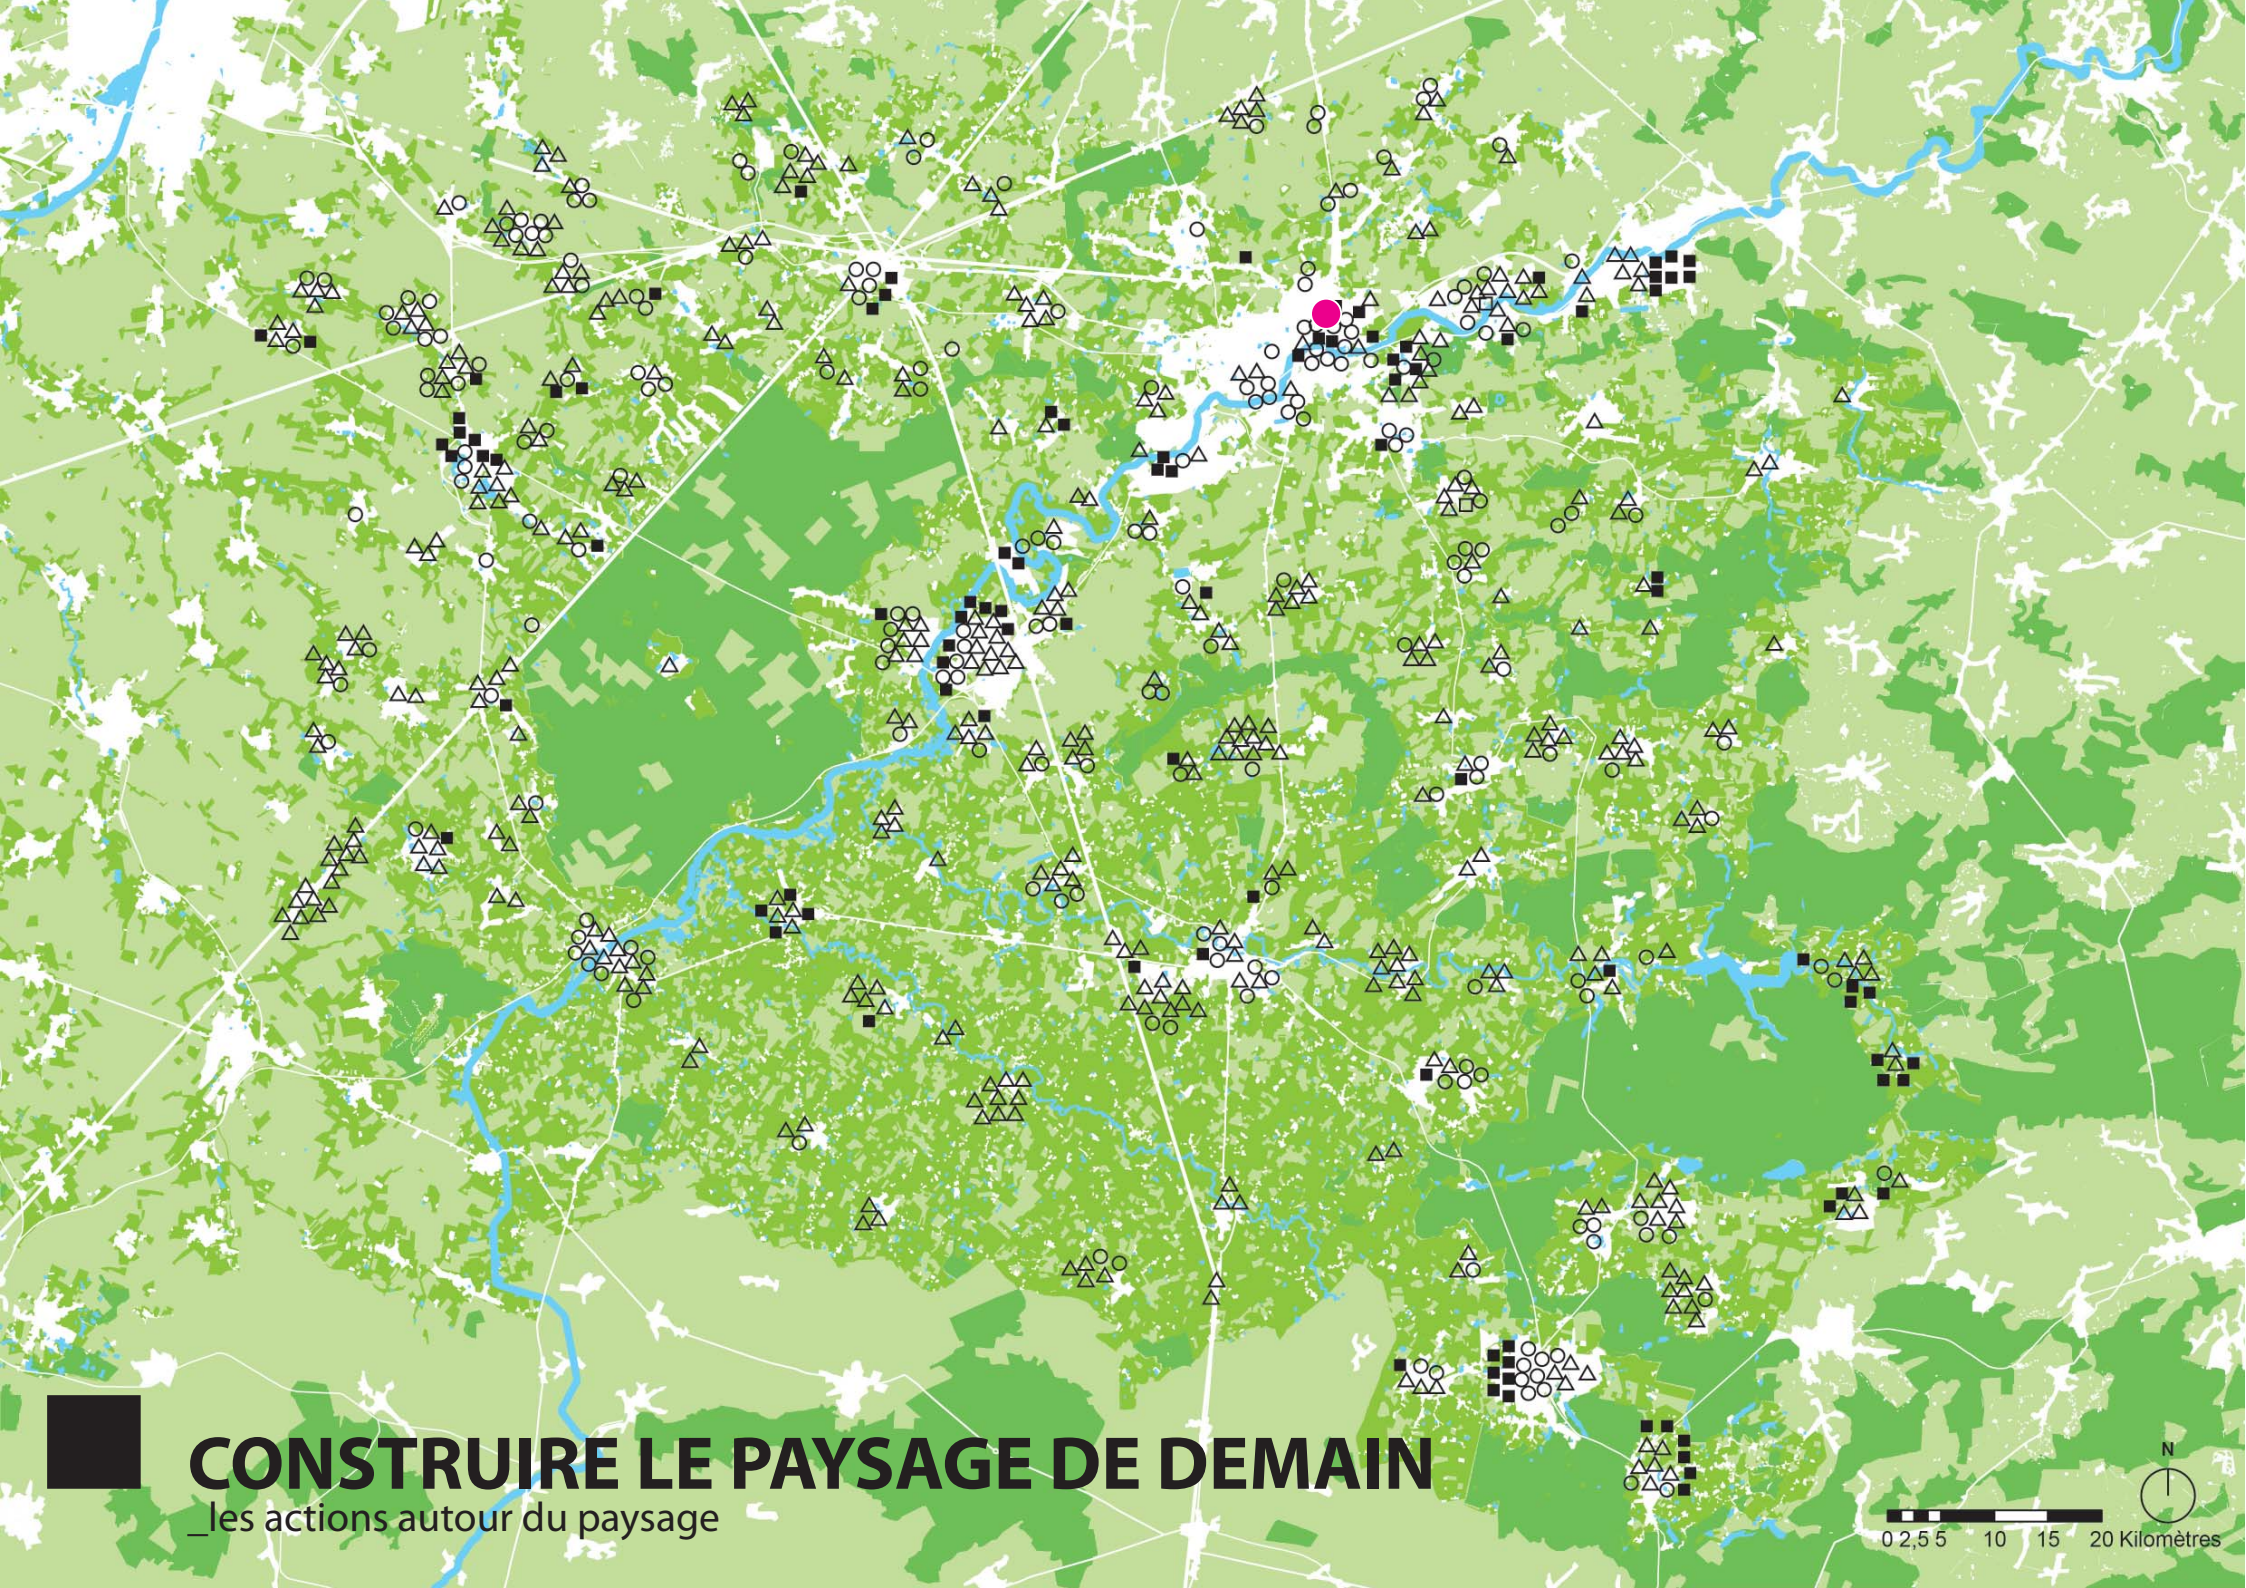

CONSTRUIRE LE PAYSAGE DE DEMAIN

_les actions autour du paysage