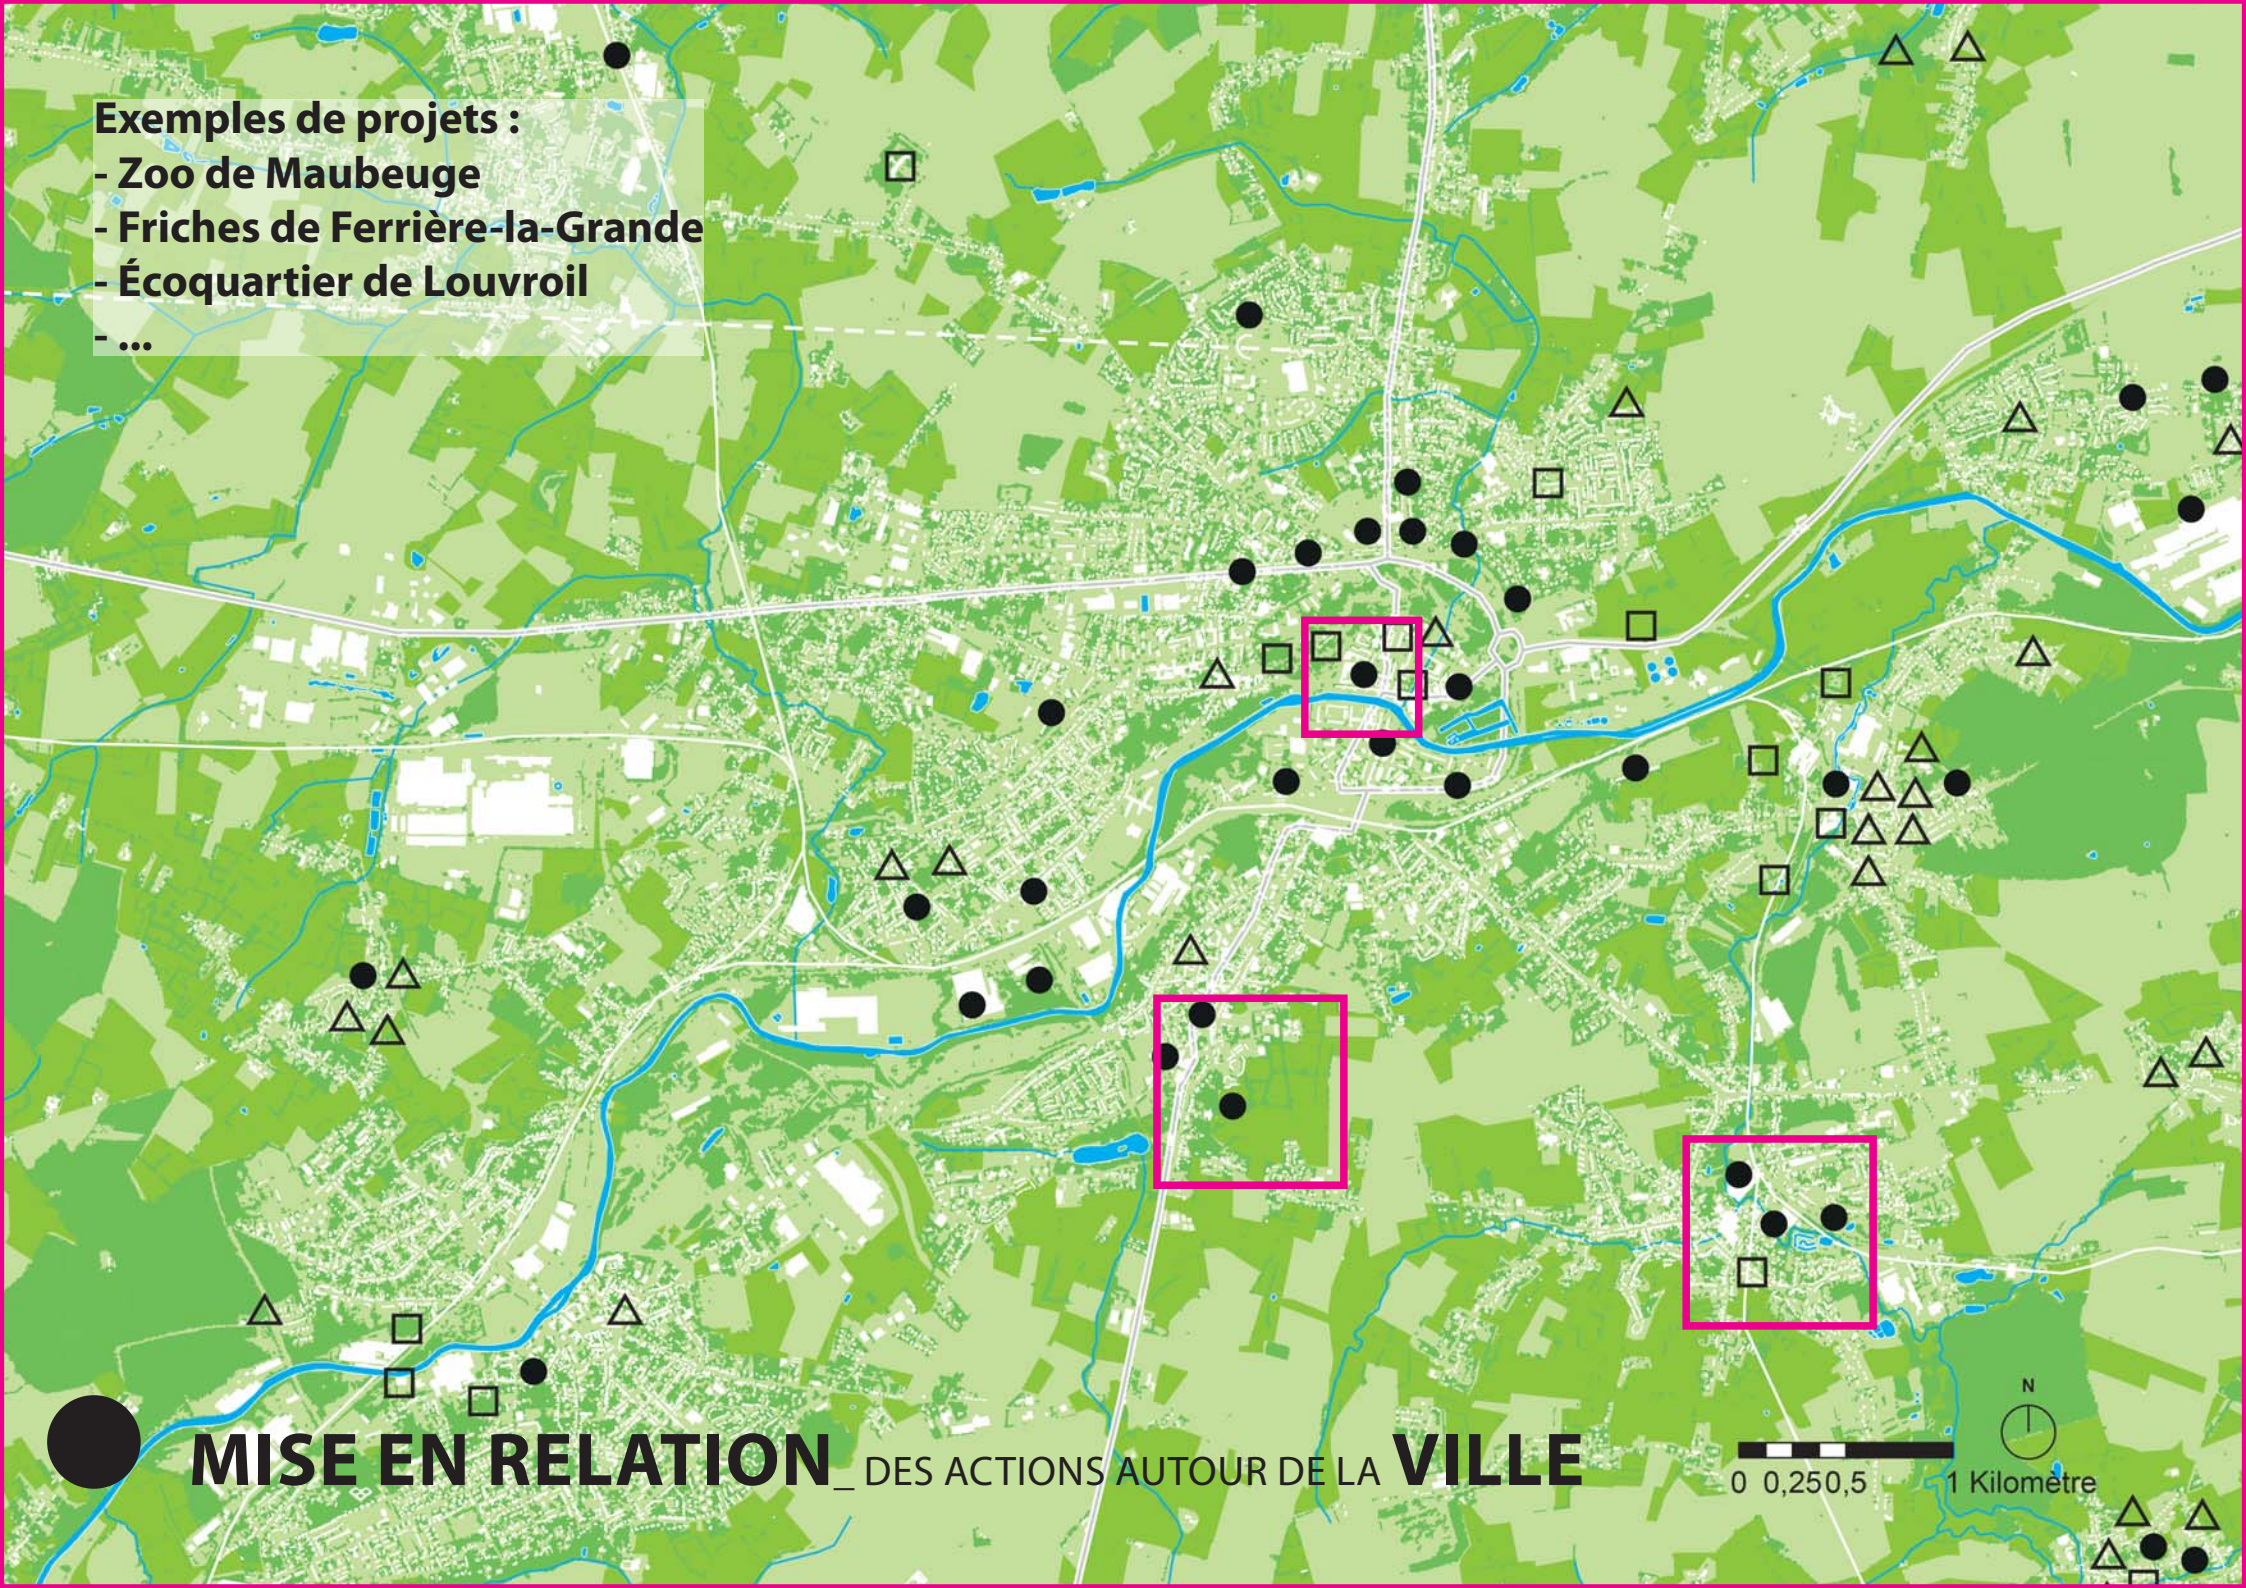

LA SAMBRE

LA SAMBRE_les actions autour de la Sambre

LE BOCAGE

© CAUE du Nord

LE BOCAGE

LE BOCAGE_les actions autour du bocage

LES VILLES BASTIONNÉES PAR VAUBAN

LES VILLES BASTIONNÉES PAR VAUBAN

_ périmètre autour de Maubeuge

LE TERRITOIRE DE PROJET AUTOUR DE MAUBEUGE

Exemples de projets :
- Vélo-route voie verte
- Port à sec de Hautmont
- ...

MISE EN RELATION DES ACTIONS AUTOUR DU PAYSAGE

Exemples de projets :

- Zoo de Maubeuge
- Friches de Ferrière-la-Grande
- Écoquartier de Louvroil
- ...

MISE EN RELATION _ DES ACTIONS AUTOUR DE LA **VILLE**

Exemples de projets :

- École et le Foyer rural d'Elesmes
- Château Boch de Louvroil

- ...

MISE EN RELATION _ DES ACTIONS AUTOUR DES **LIEUX DE VIE**

DES TERRITOIRES DE PROJETS

03,75, 5 15 22,5 30 Kilomètres

Canal de ROUBAIX 

Projets autour de la Sambre 

 **MISE EN PERSPECTIVE** à l'échelle départementale | Construire le paysage de demain