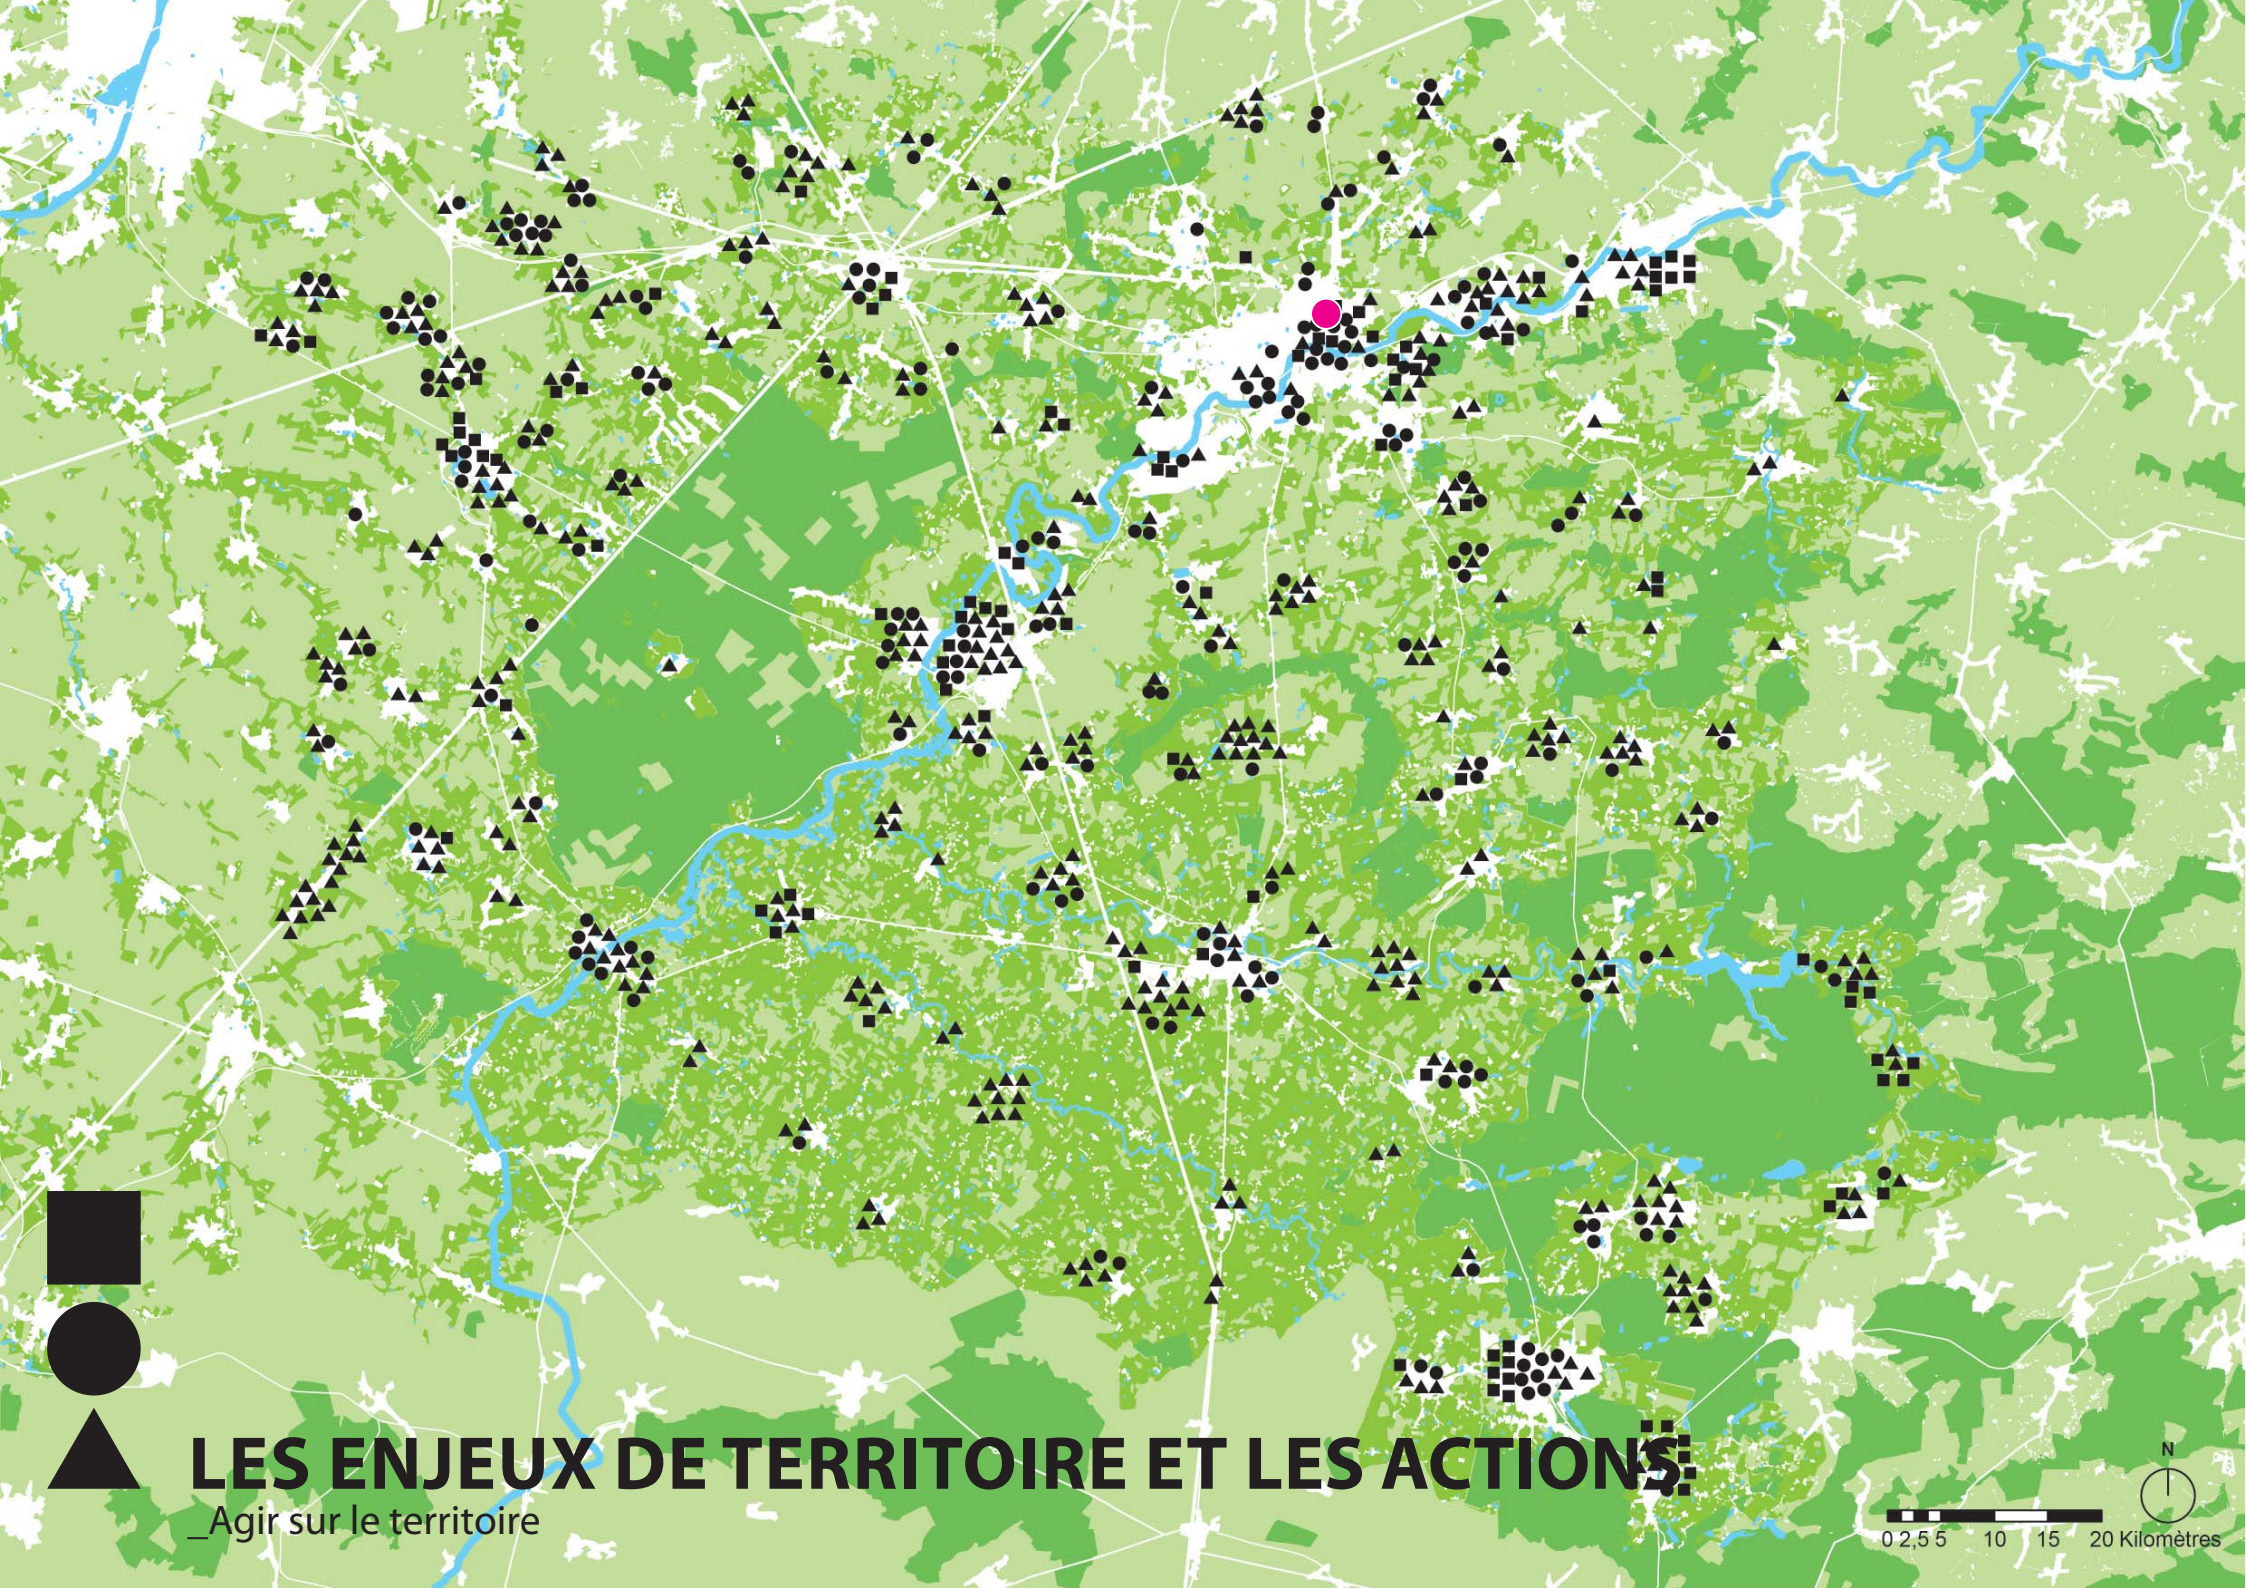

LES ENJEUX DE TERRITOIRE ET LES ACTIONS

_Agir sur le territoire