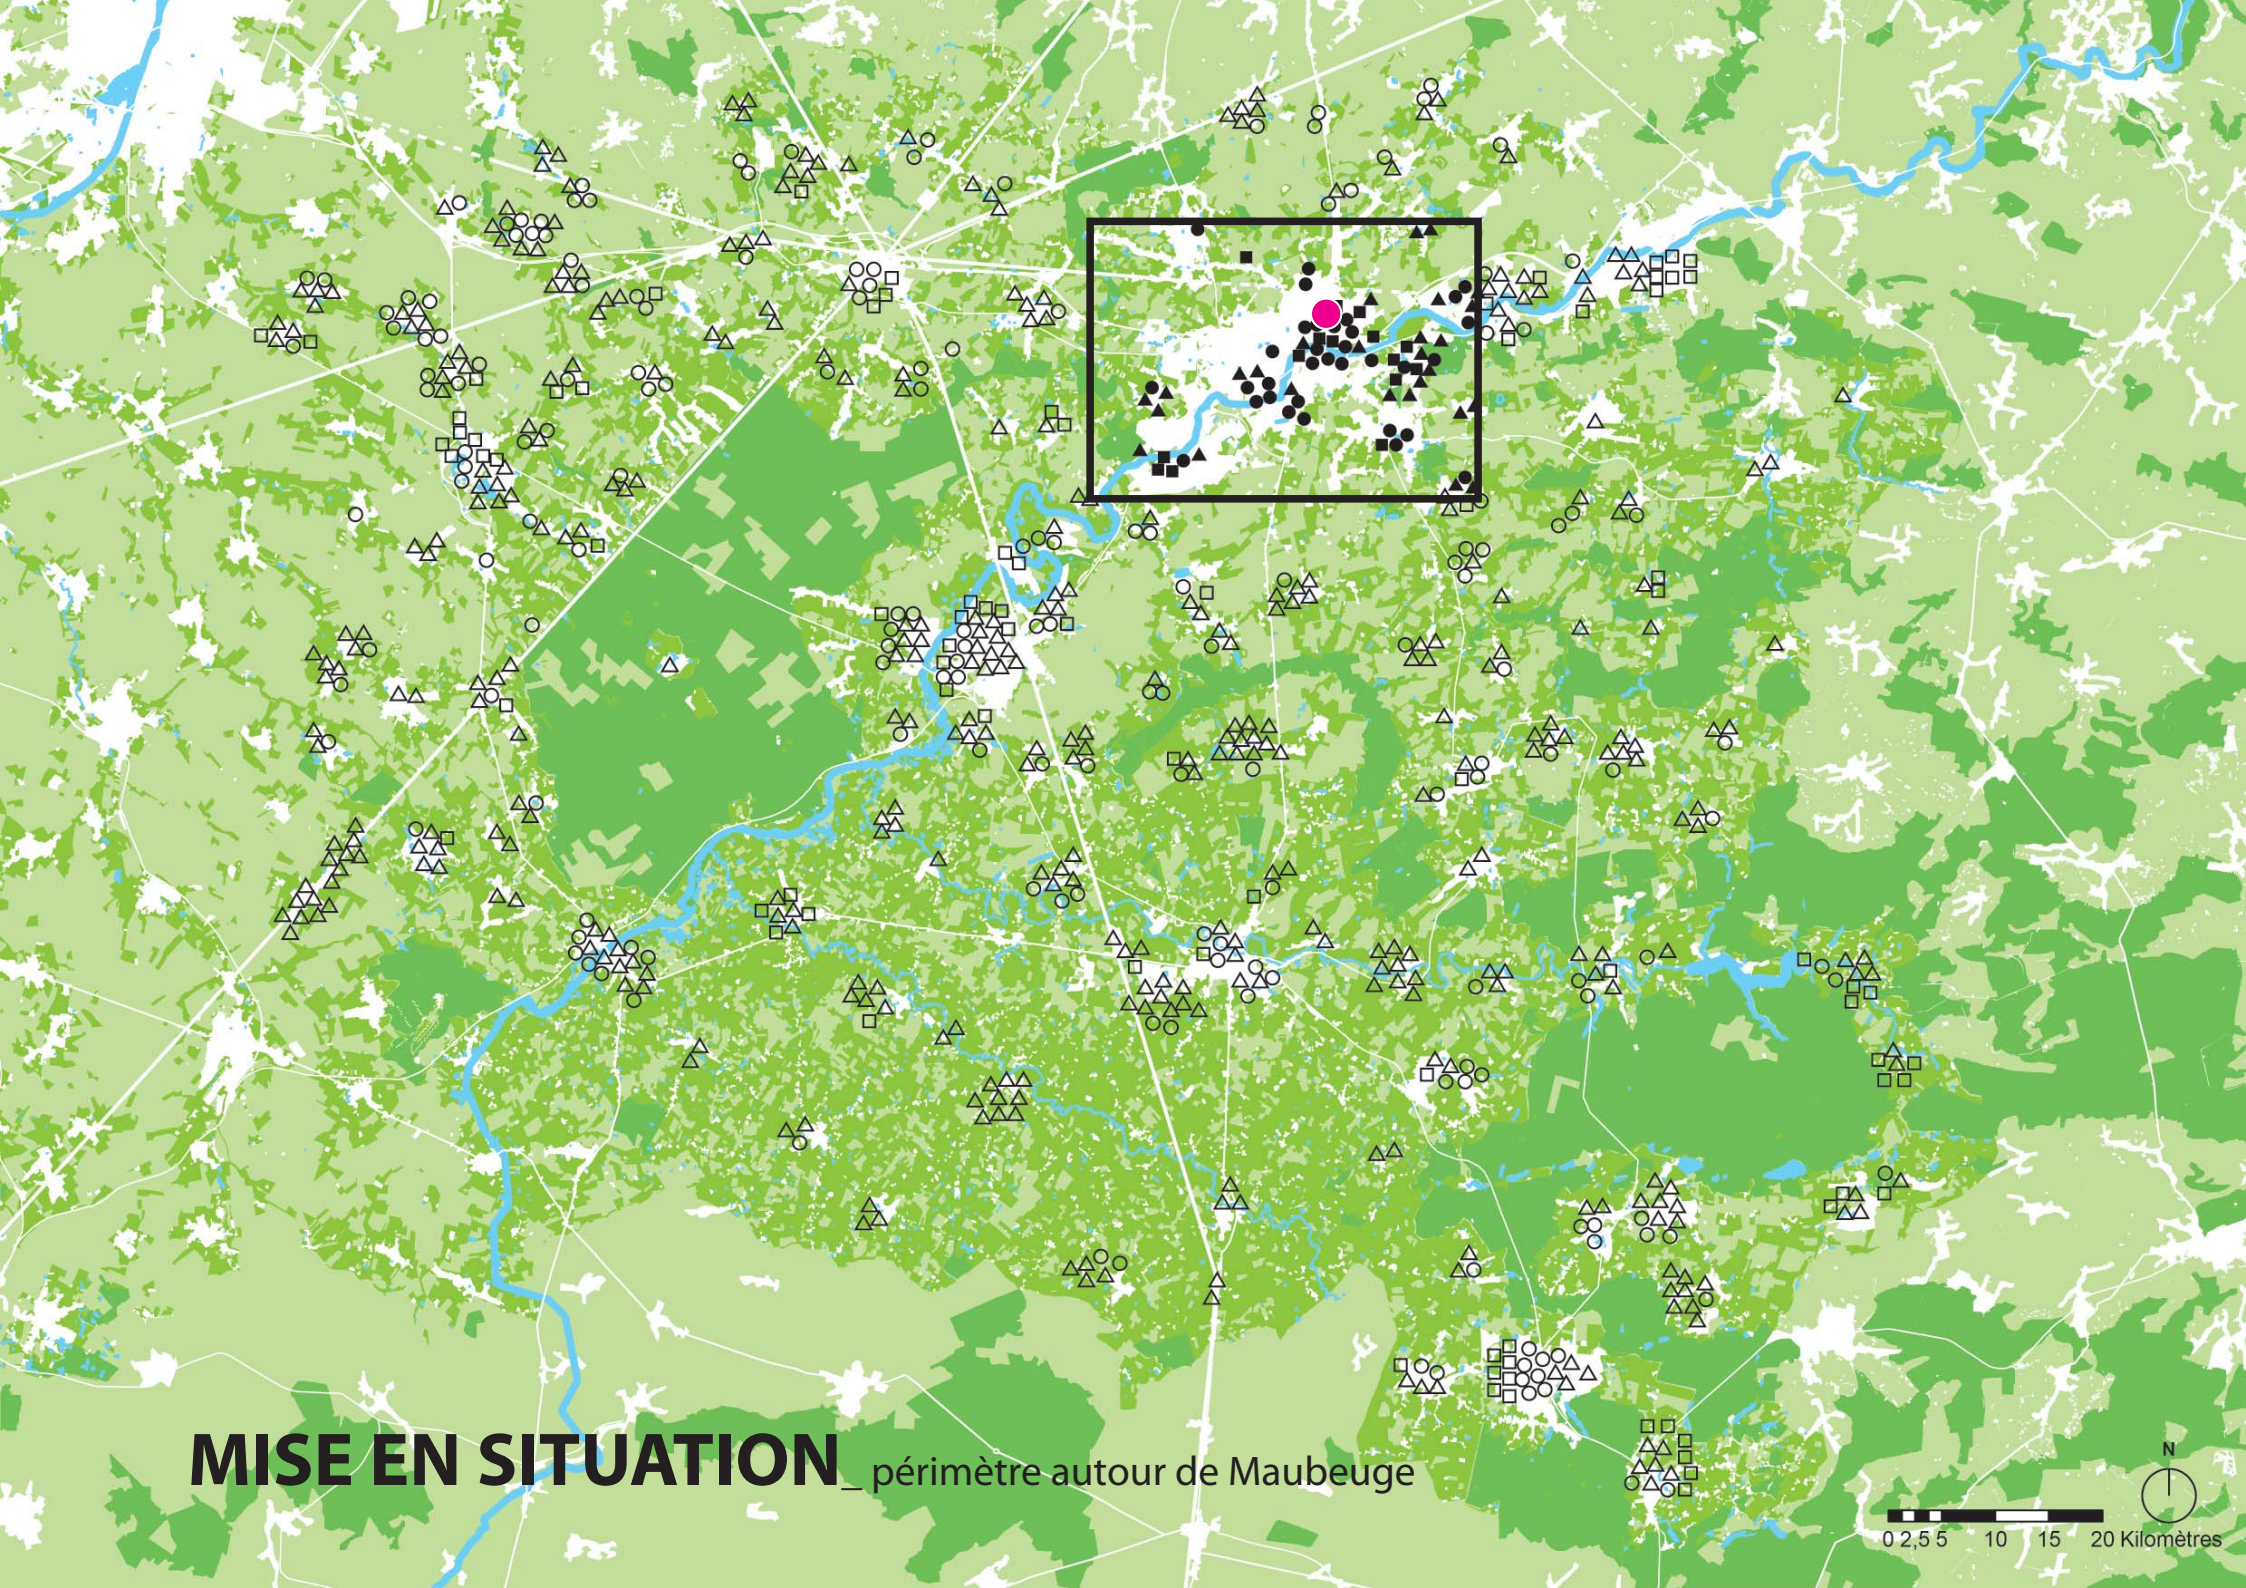

MISE EN SITUATION

_ périmètre autour de Maubeuge