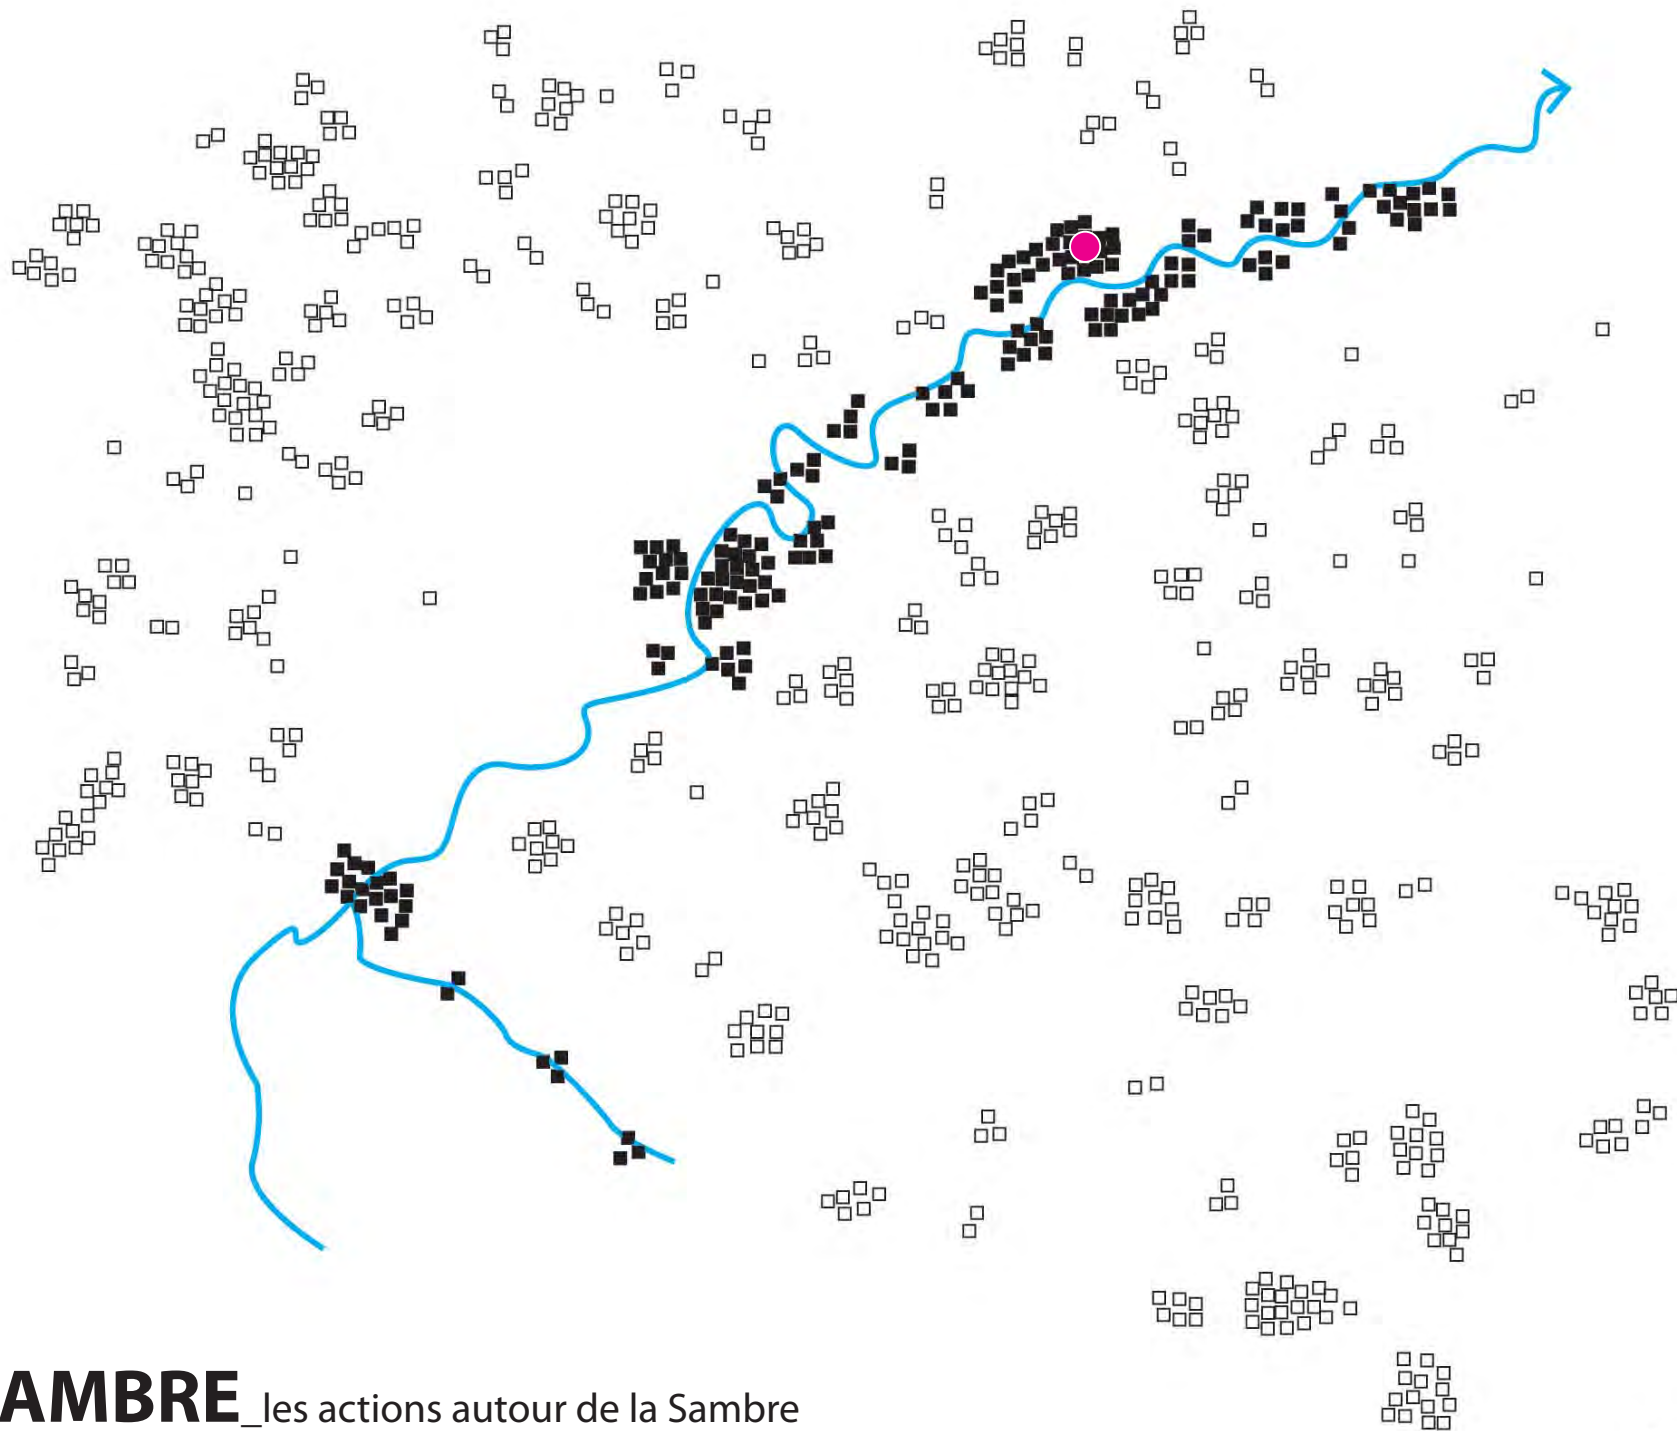

LE TERRITOIRE DE SAMBRE-AVESNOIS

L'EXPRESSION DES BESOINS DU TERRITOIRE

L'EXPRESSION DES BESOINS DU TERRITOIRE

Sambre
Rivière
Zone humide
Retenue d'eau
...

[Hydrologie]

Bocage
Bois
Forêt
Culture
...

[Nature]

Ville Gallo-romaine
Village
Ville bastionnée par Vauban
Ville industrielle
...

[Bâti]

Voie romaine
Voie de l'époque moderne
Chemin de fer
Canal
...

[Mobilité]

LES MARQUEURS DU TERRITOIRE

LA SAMBRE

© CAUE du Nord

LA SAMBRE

LA SAMBRE_les actions autour de la Sambre

LE BOCAGE

© CAUE du Nord

LE BOCAGE

LE BOCAGE_les actions autour du bocage

LES VILLES BASTIONNÉES PAR VAUBAN

LES VILLES BASTIONNÉES PAR VAUBAN