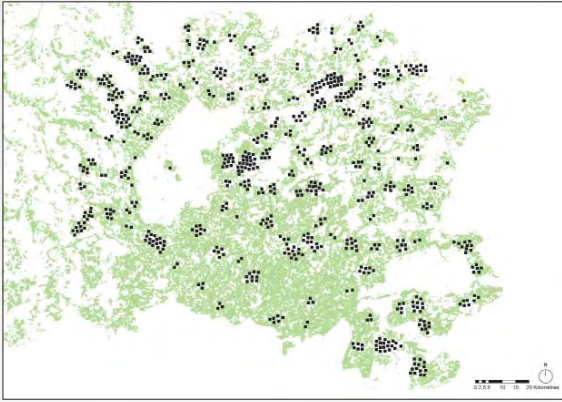

Ville Gallo-romaine
Village
Ville bastionnée par Vauban
Ville industrielle
...

[Bâti]

Voie romaine
Voie de l'époque moderne
Chemin de fer
Canal
...

[Mobilité]

LES MARQUEURS DU TERRITOIRE

LA SAMBRE

© CAUE du Nord

LA SAMBRE

LA SAMBRE_les actions autour de la Sambre

LE BOCAGE

© CAUE du Nord

LE BOCAGE

LE BOCAGE_les actions autour du bocage

LES VILLES BASTIONNÉES PAR VAUBAN

LES VILLES BASTIONNÉES PAR VAUBAN

LES VILLES BASTIONNÉES PAR VAUBAN

_les actions dans des villes fortes

LES VOIES ROMAINES

© CAUE du Nord

LES VOIES ROMAINES

LES VOIES ROMAINES

_les actions autour des voies romaines

LA MÉMOIRE DU SOL ET LES ACTIONS