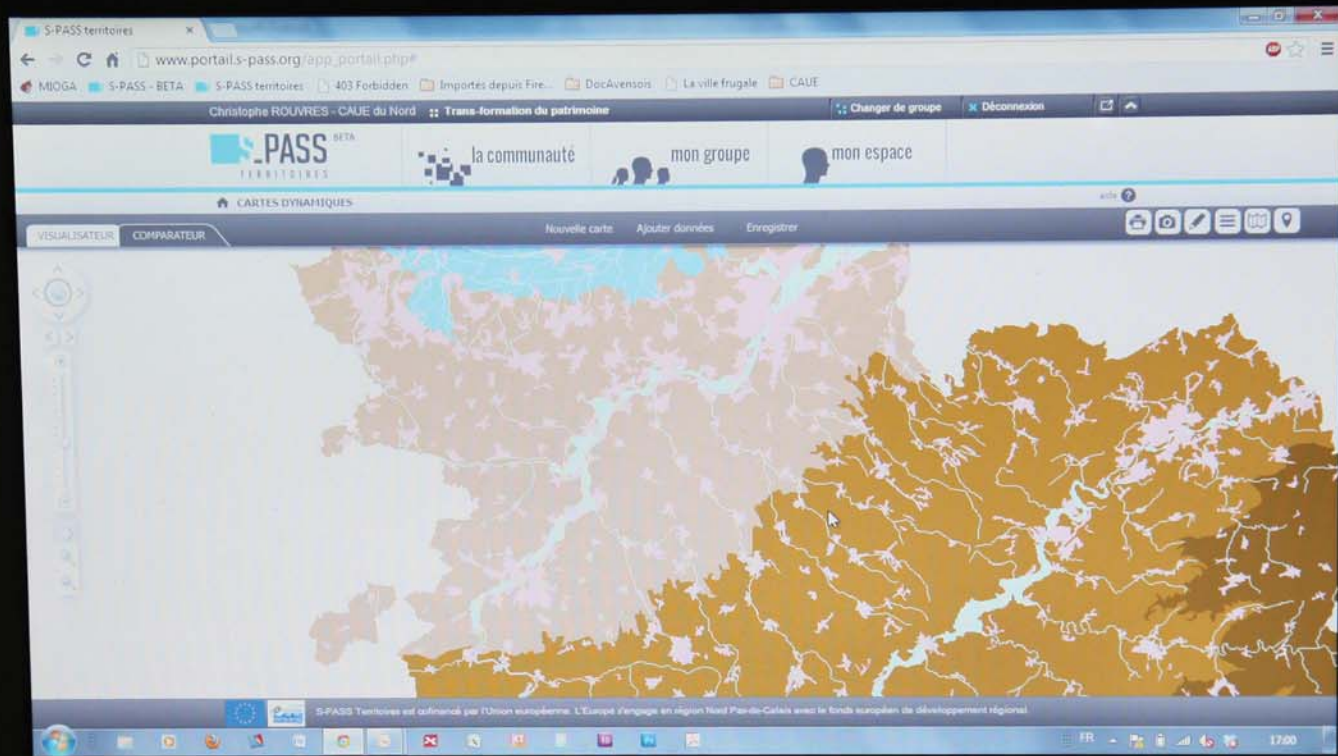

S-PASS Territoires www.s-pass.org