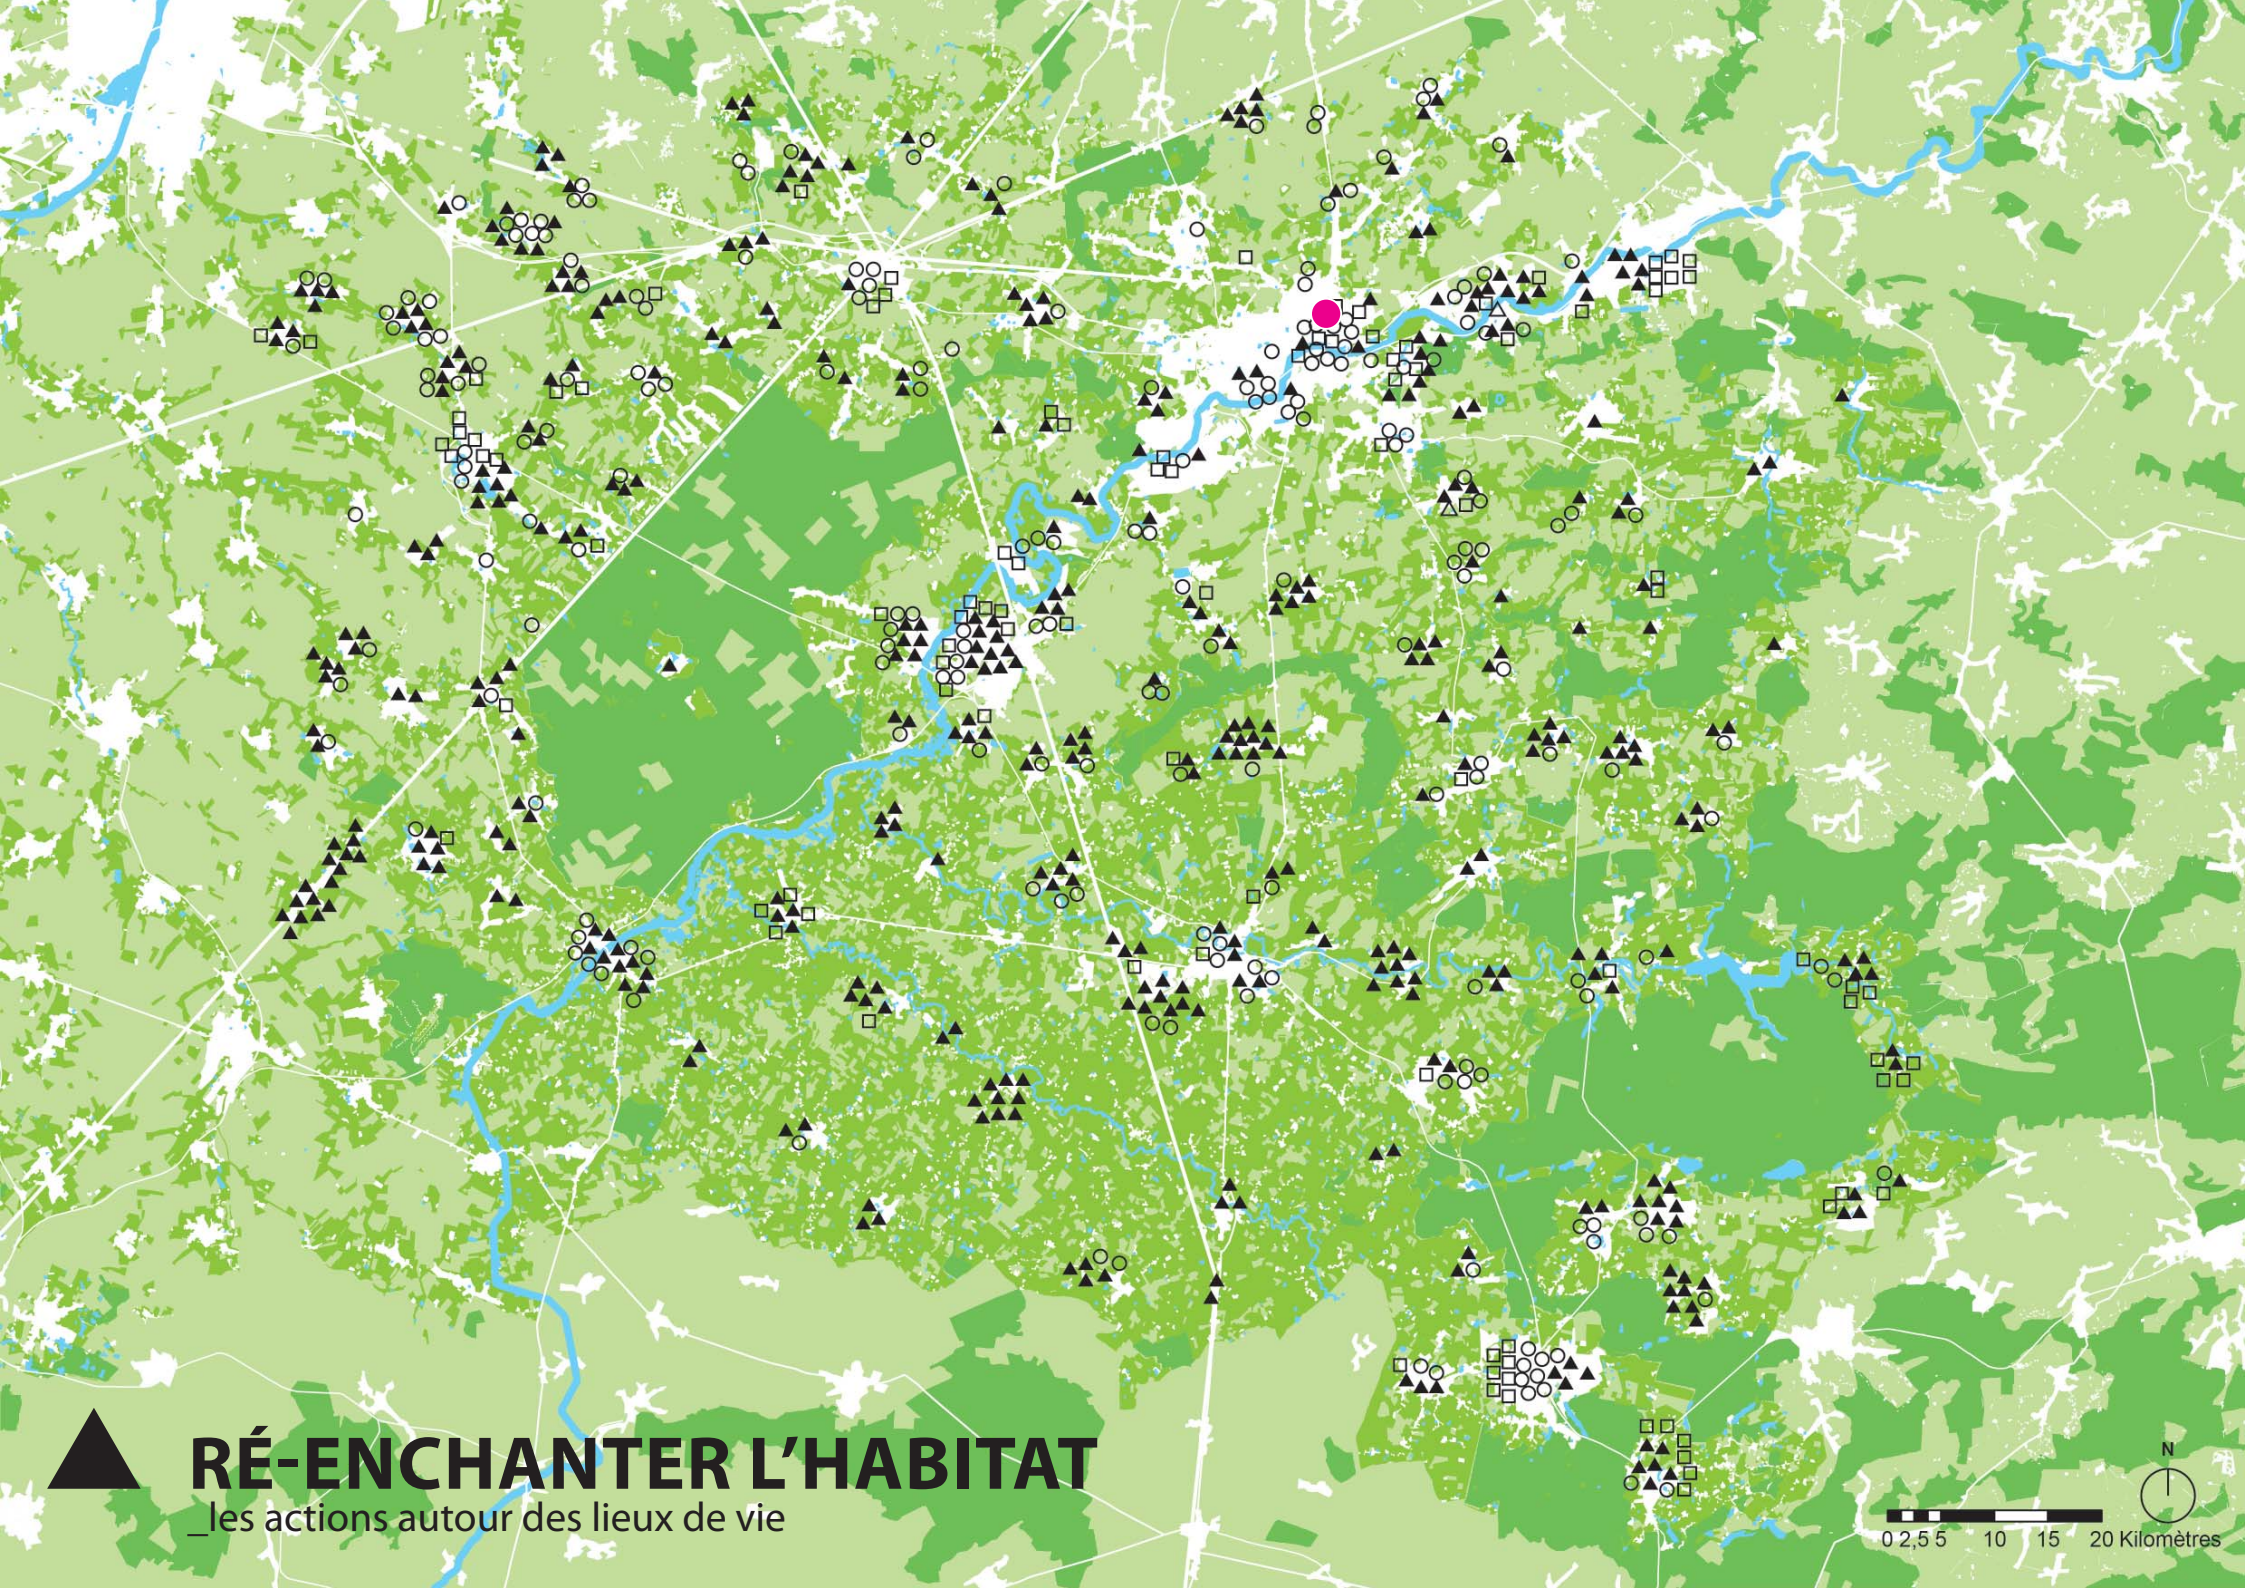

_ les actions autour de la ville

[Cible]

FAVORISER UN DÉVELOPPEMENT RURAL ET URBAIN ÉQUILIBRÉ RESPECTUEUX DES MILIEUX NATURELS

Re-fonder la ville ancienne

© CAUE du Nord

RÉ-ENCHANTER L'HABITAT

_les actions autour des lieux de vie

_ périmètre autour de Maubeuge

LE TERRITOIRE DE PROJET AUTOUR DE MAUBEUGE

Exemples de projets :
- Vélo-route voie verte
- Port à sec de Hautmont
- ...

MISE EN RELATION DES ACTIONS AUTOUR DU PAYSAGE

Exemples de projets :

- Zoo de Maubeuge
- Friches de Ferrière-la-Grande
- Écoquartier de Louvroil
- ...

MISE EN RELATION _ DES ACTIONS AUTOUR DE LA **VILLE**

Exemples de projets :

- École et le Foyer rural d'Elesmes
- Château Boch de Louvroil