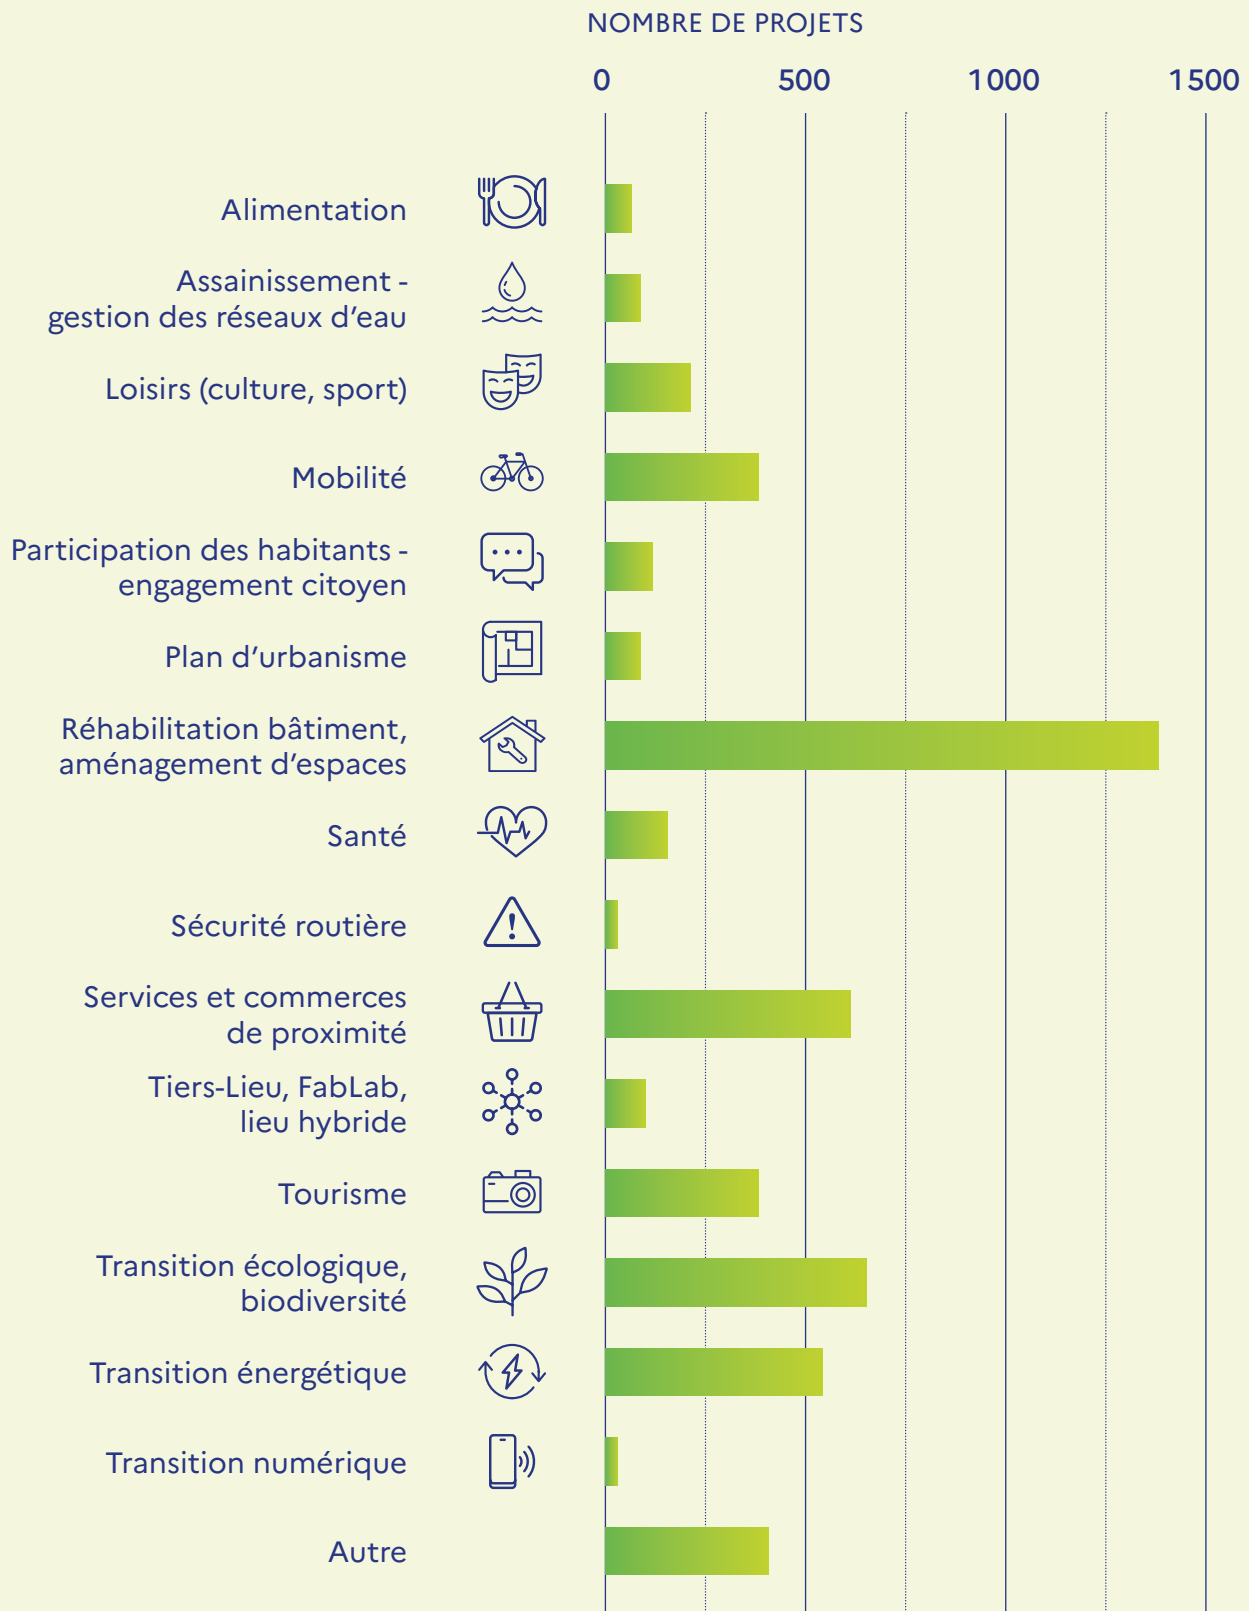

L'accompagnement mobilisé visera à inscrire le déploiement du projet dans le respect du développement durable.

# Carte nationale

**2 458** communes labellisées  
**Villages d'avenir**

À date du 02 janvier 2024

## THÈMES D'APPUI SOLLICITÉS

# Une grande diversité de projets et de demandes d'accompagnement