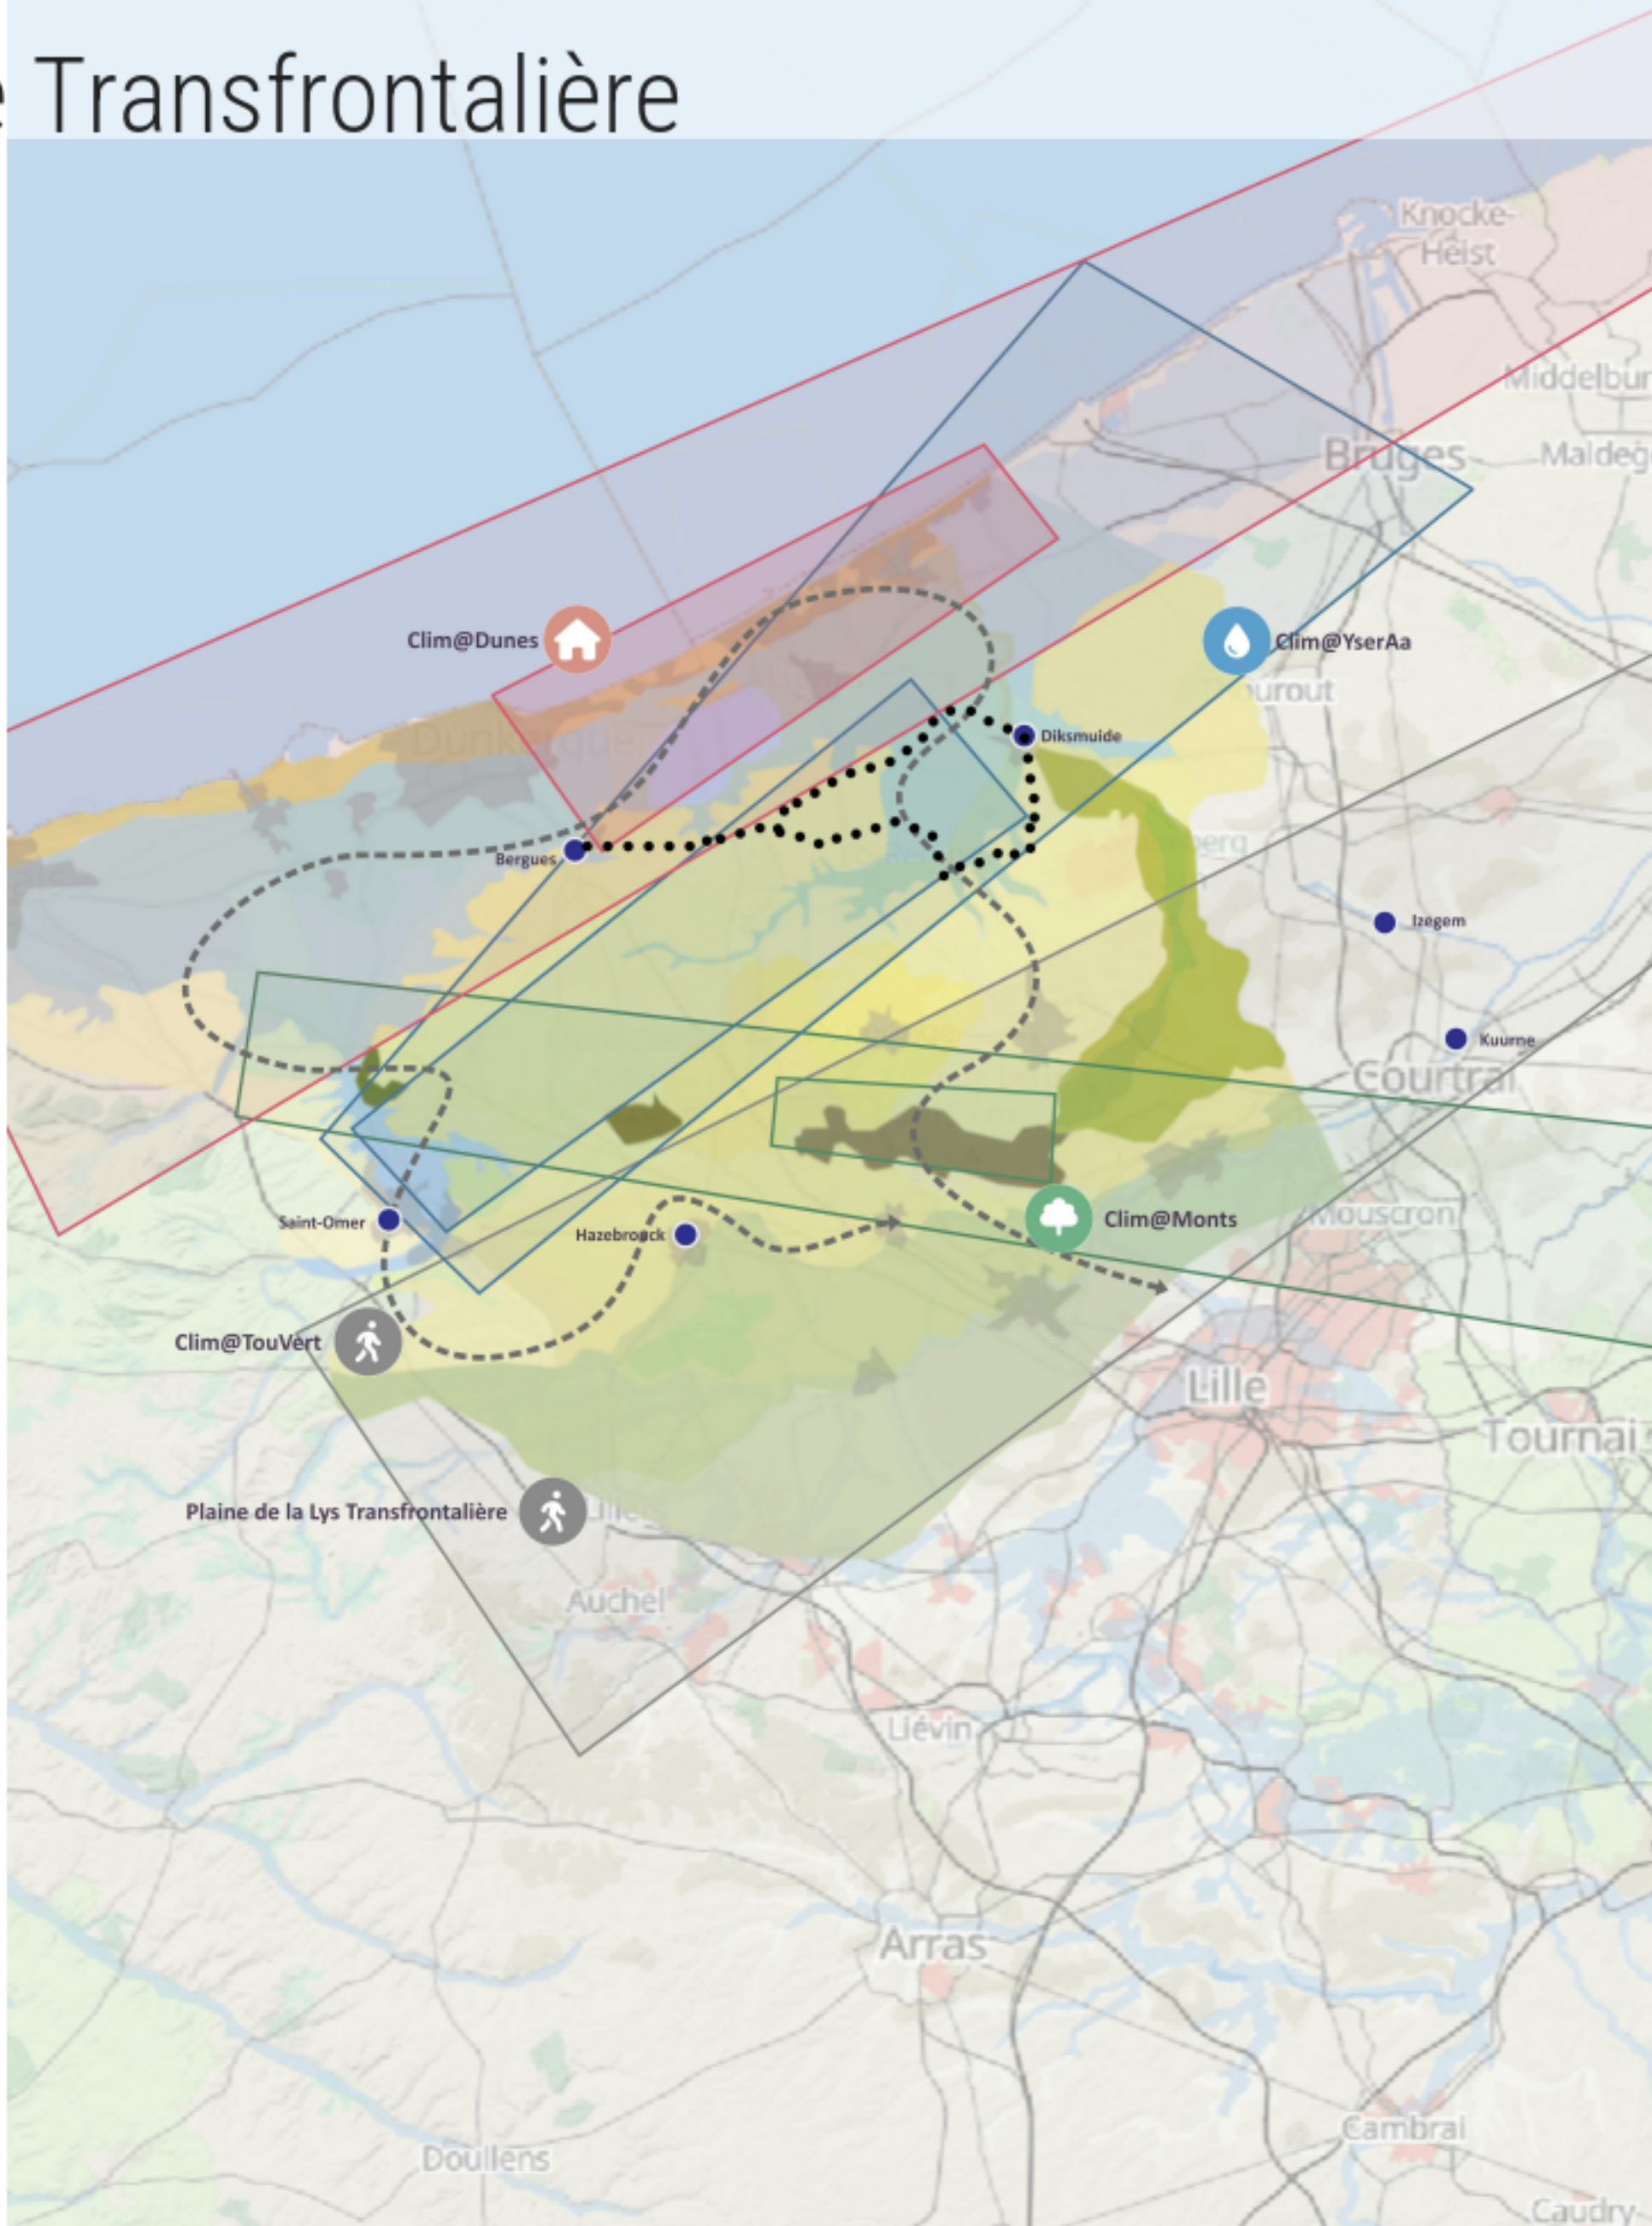

# EUTOPIA - Traverse Transfrontalière

## Clim@YserAa

- C - Mont des Récollets
- D - Montagne de Watten
- E- Duinpanne
- F - Le Boyau de la mort
- G - La Réserve naturelle de Blankaart

## Clim@Dunes

- D - Watten
- E - Duinpanne

< [Plus d'info](#)