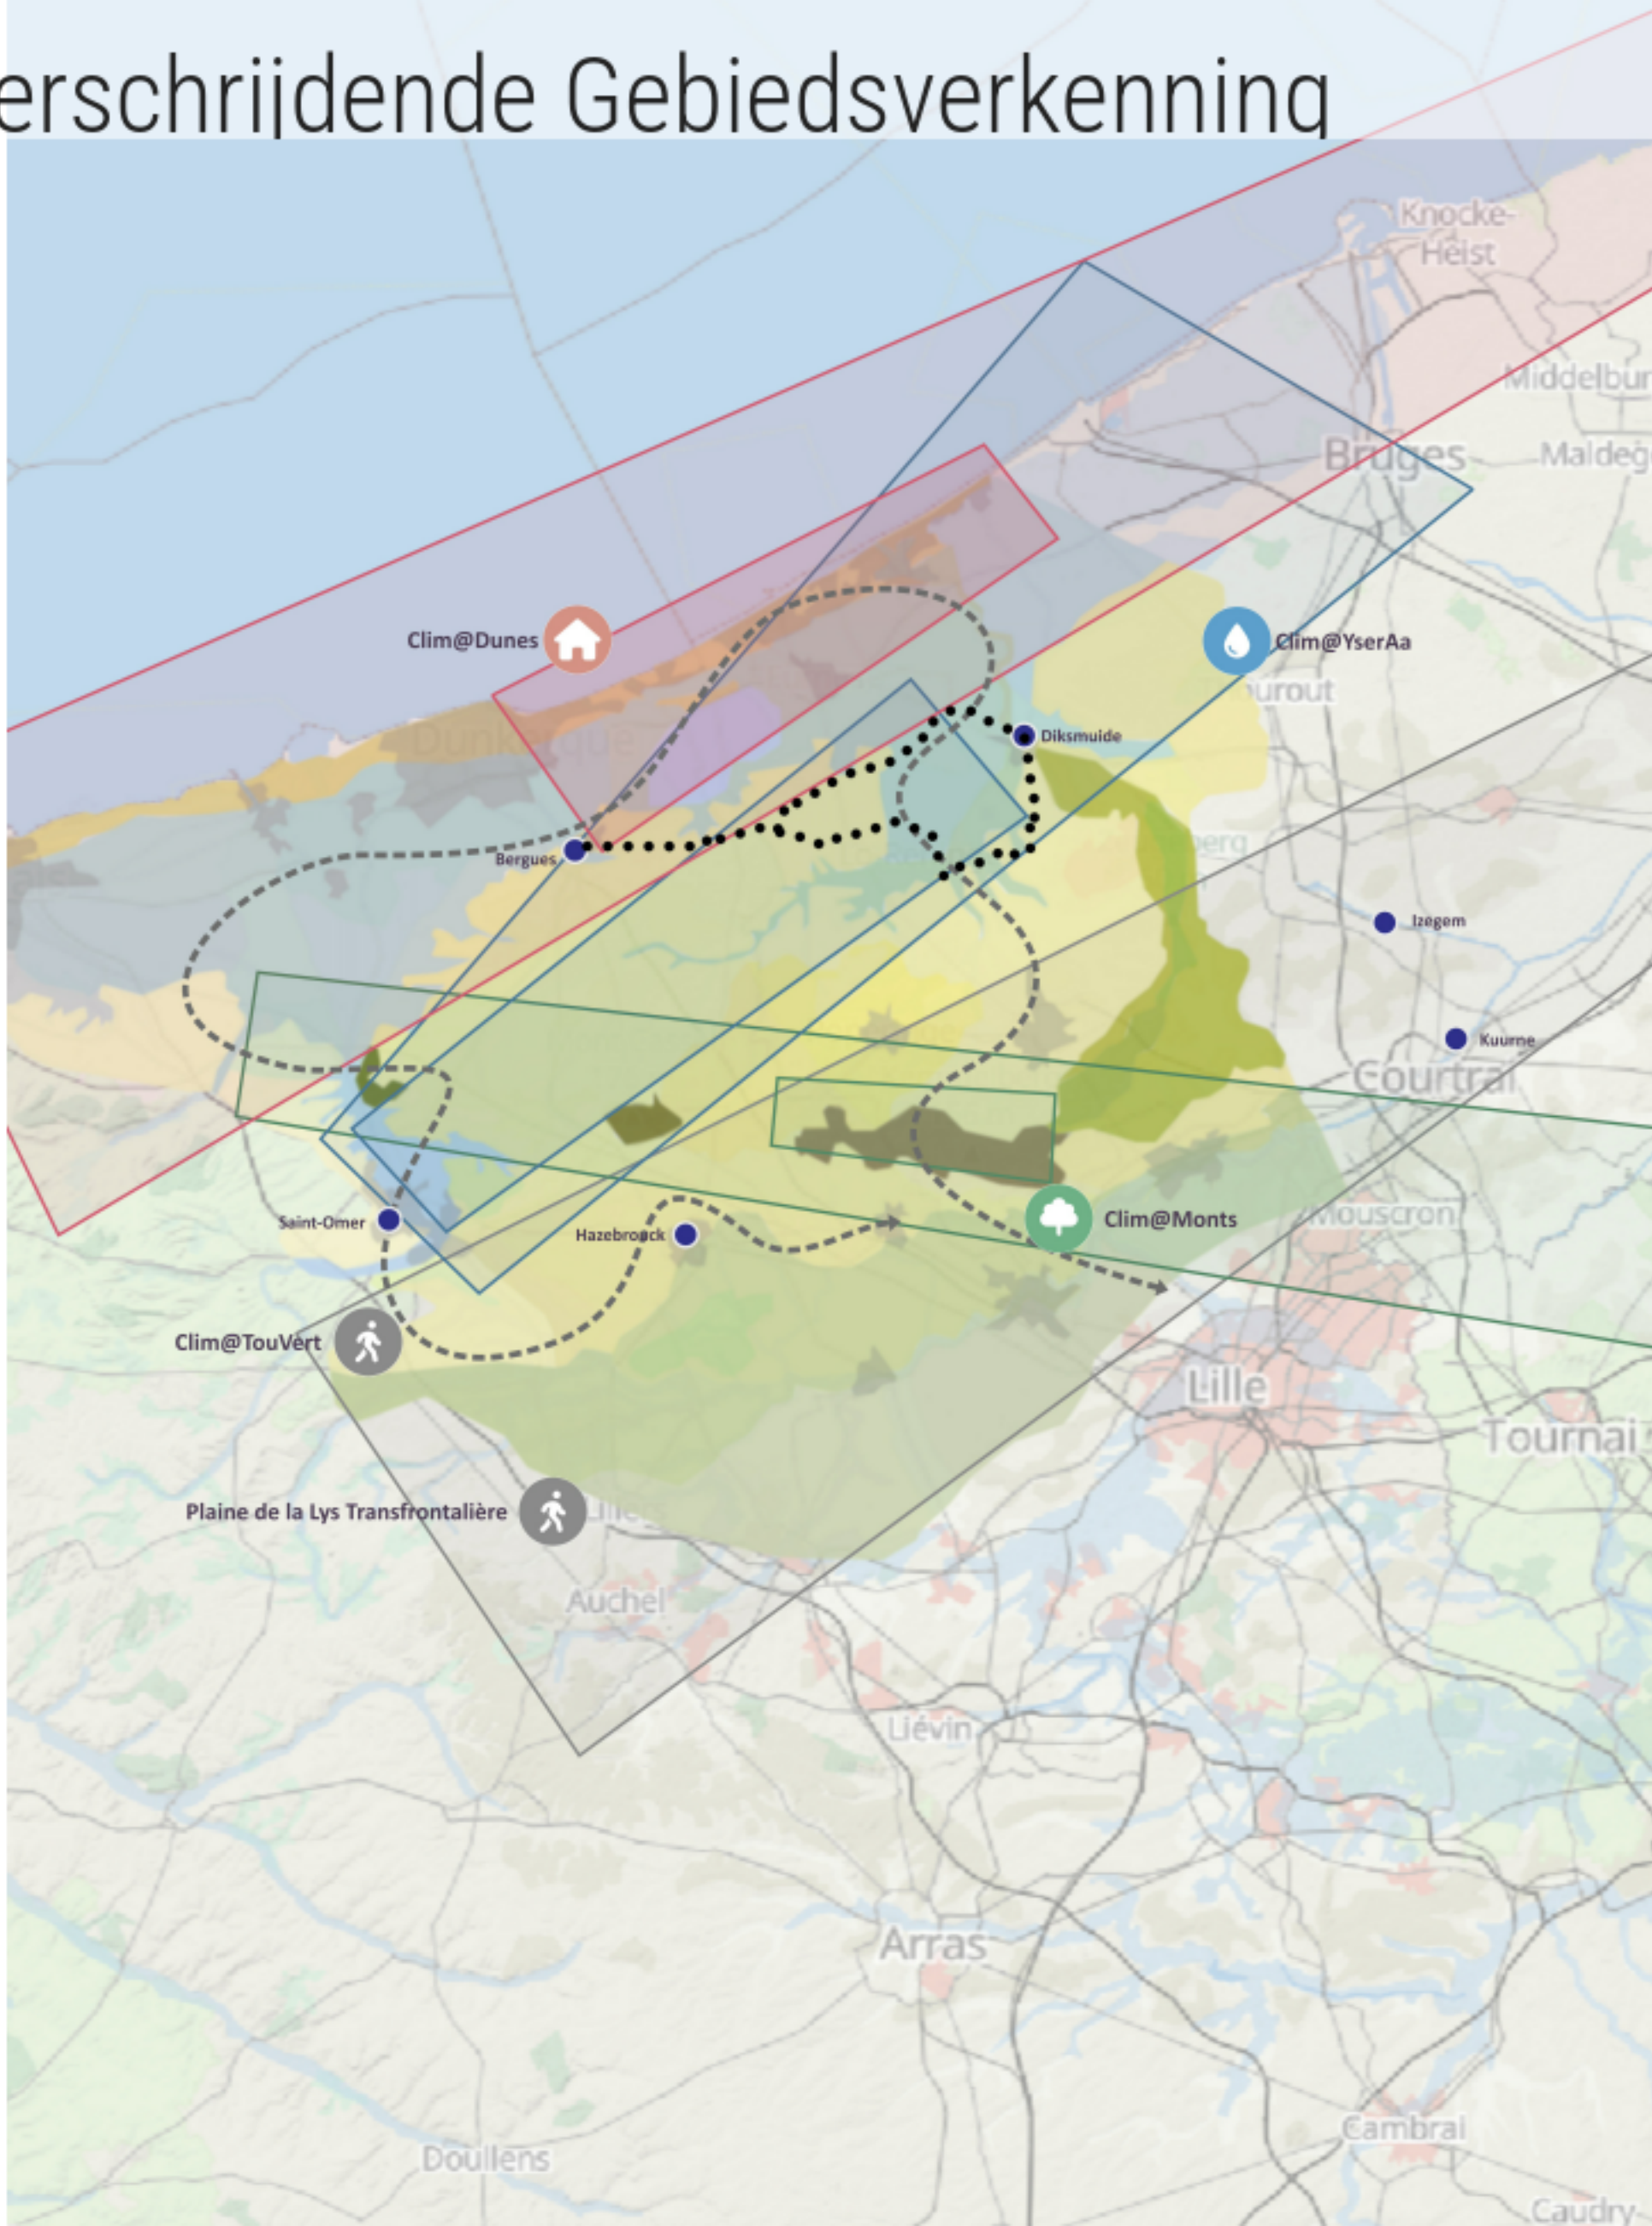

EUTOPIA

STARTMOMENT VAN EUTOPIA

Grensoverschrijdende gebiedsverkenning

Livret de traverse - 26 / 06 / 2024

EUTOPIA - 2024

EUTOPIA - Grensoverschrijdende Gebiedsverkenning

Clim@Monts

- A - Provinciaal Domein Palingbeek
- B - Zwarteberg
- C - Wouwenberg (Recollettenberg)
- D - Watenberg

Clim@YserAa

- C - Wouwenberg
- D - Watenberg
- E - Duinpanne
- F - De Dodengang
- G - Natuurgebied De Blankaart

Clim@Dunes

- D - Watenberg
- E - Duinpanne

Clim@Villes

- Hazebrouck
- Saint-Omer
- Bergues
- Diksmuide
- Izegem
- Kuurne

Clim@TouVert

- A - Palingbeek
- B - Zwarteberg / C - Wouwenberg / D - Watenberg
- E - Duinpanne / F - De Dodengang
- G - Natuurgebied De Blankaart

< [Meer info](#)

[Upload foto](#)

STARTMOMENT VAN EUTOPIA