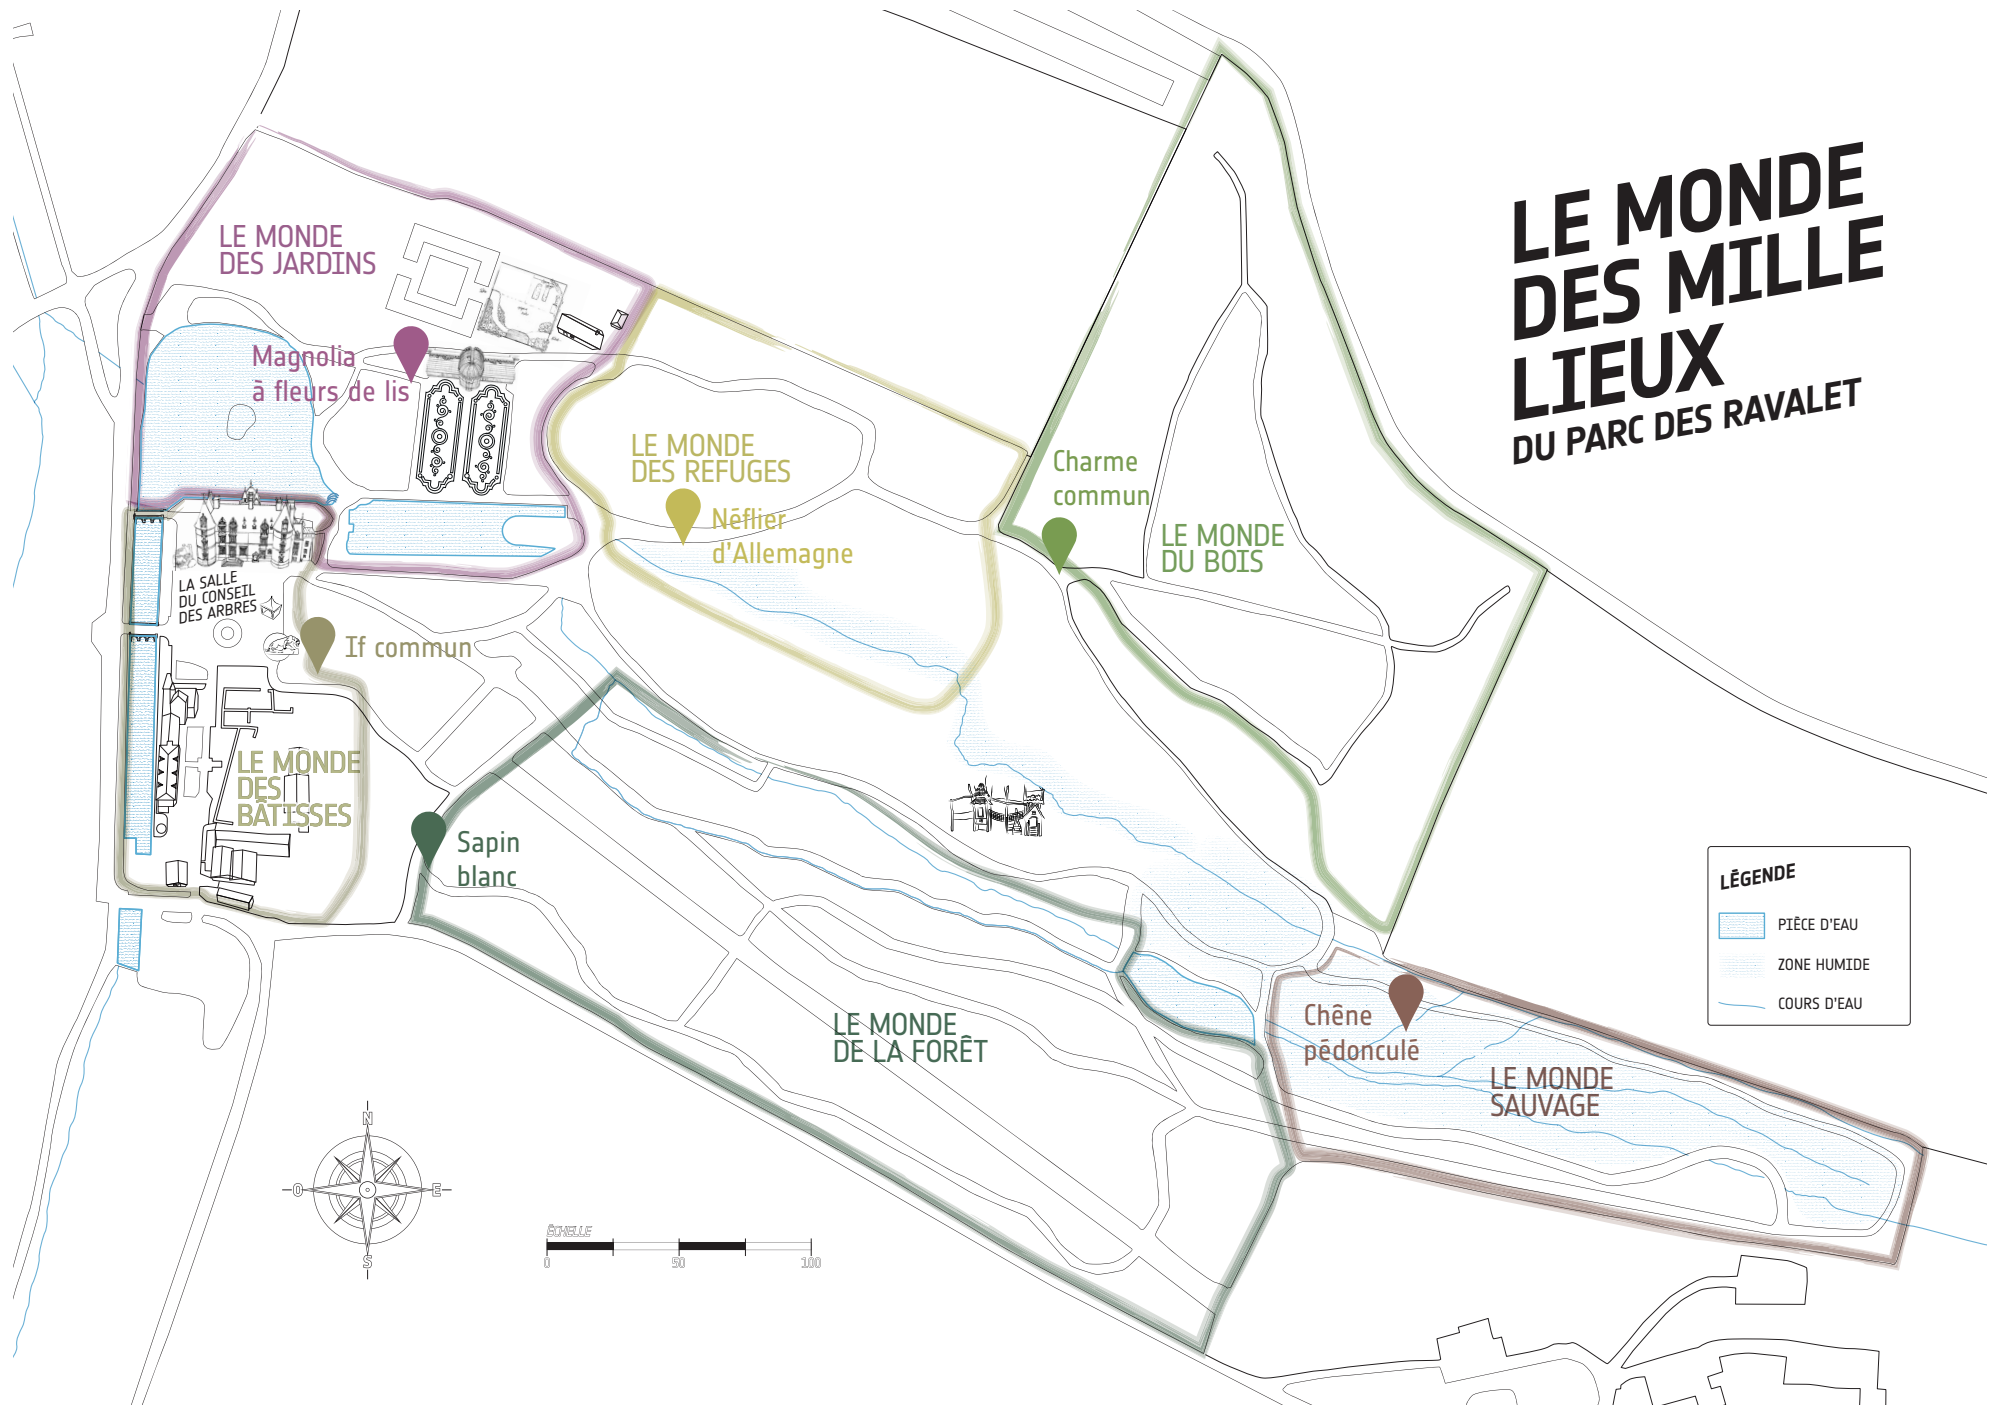

LES ARBRES ONT LEUR MOT À DIRE...

Bienvenue dans le Parc des Ravalet, également connu sous le nom du **Monde des Mille Lieux** ! Ce territoire est peuplé d'innombrables êtres, minuscules ou géants, silencieux ou bruyants, vivants dans six Mondes, représentés chacun par un **Arbre Totem**.

Au fil des années, le **Conseil des Arbres**, composé des six Arbres Totems, veille sur la vie et l'évolution de chaque Monde. La panthère Hespéride, gardienne des lieux, est chargée par ses membres de faire entendre leurs voix afin d'assurer **leur protection, leur sauvegarde et celle de leur milieu**. Pour cela, elle a besoin de toi !

Pour cela, **choisis un Arbre Totem, retrouve-le** en t'aidant de la carte du Monde des Mille Lieux et **apporte-lui un message** visible par toutes et tous.

En chemin, et avec l'aide d'un adulte, **participe à l'Observatoire des arbres** en photographiant un arbre de ton choix qui apparaîtra sur la carte de la Salle du Conseil ! Tu obtiendras alors le titre de **Veilleur du Monde des Mille Lieux** !

LE MONDE DES MILLE LIEUX

DU PARC DES RAVALET

LÉGENDE

- PIÈCE D'EAU
- ZONE HUMIDE
- COURS D'EAU