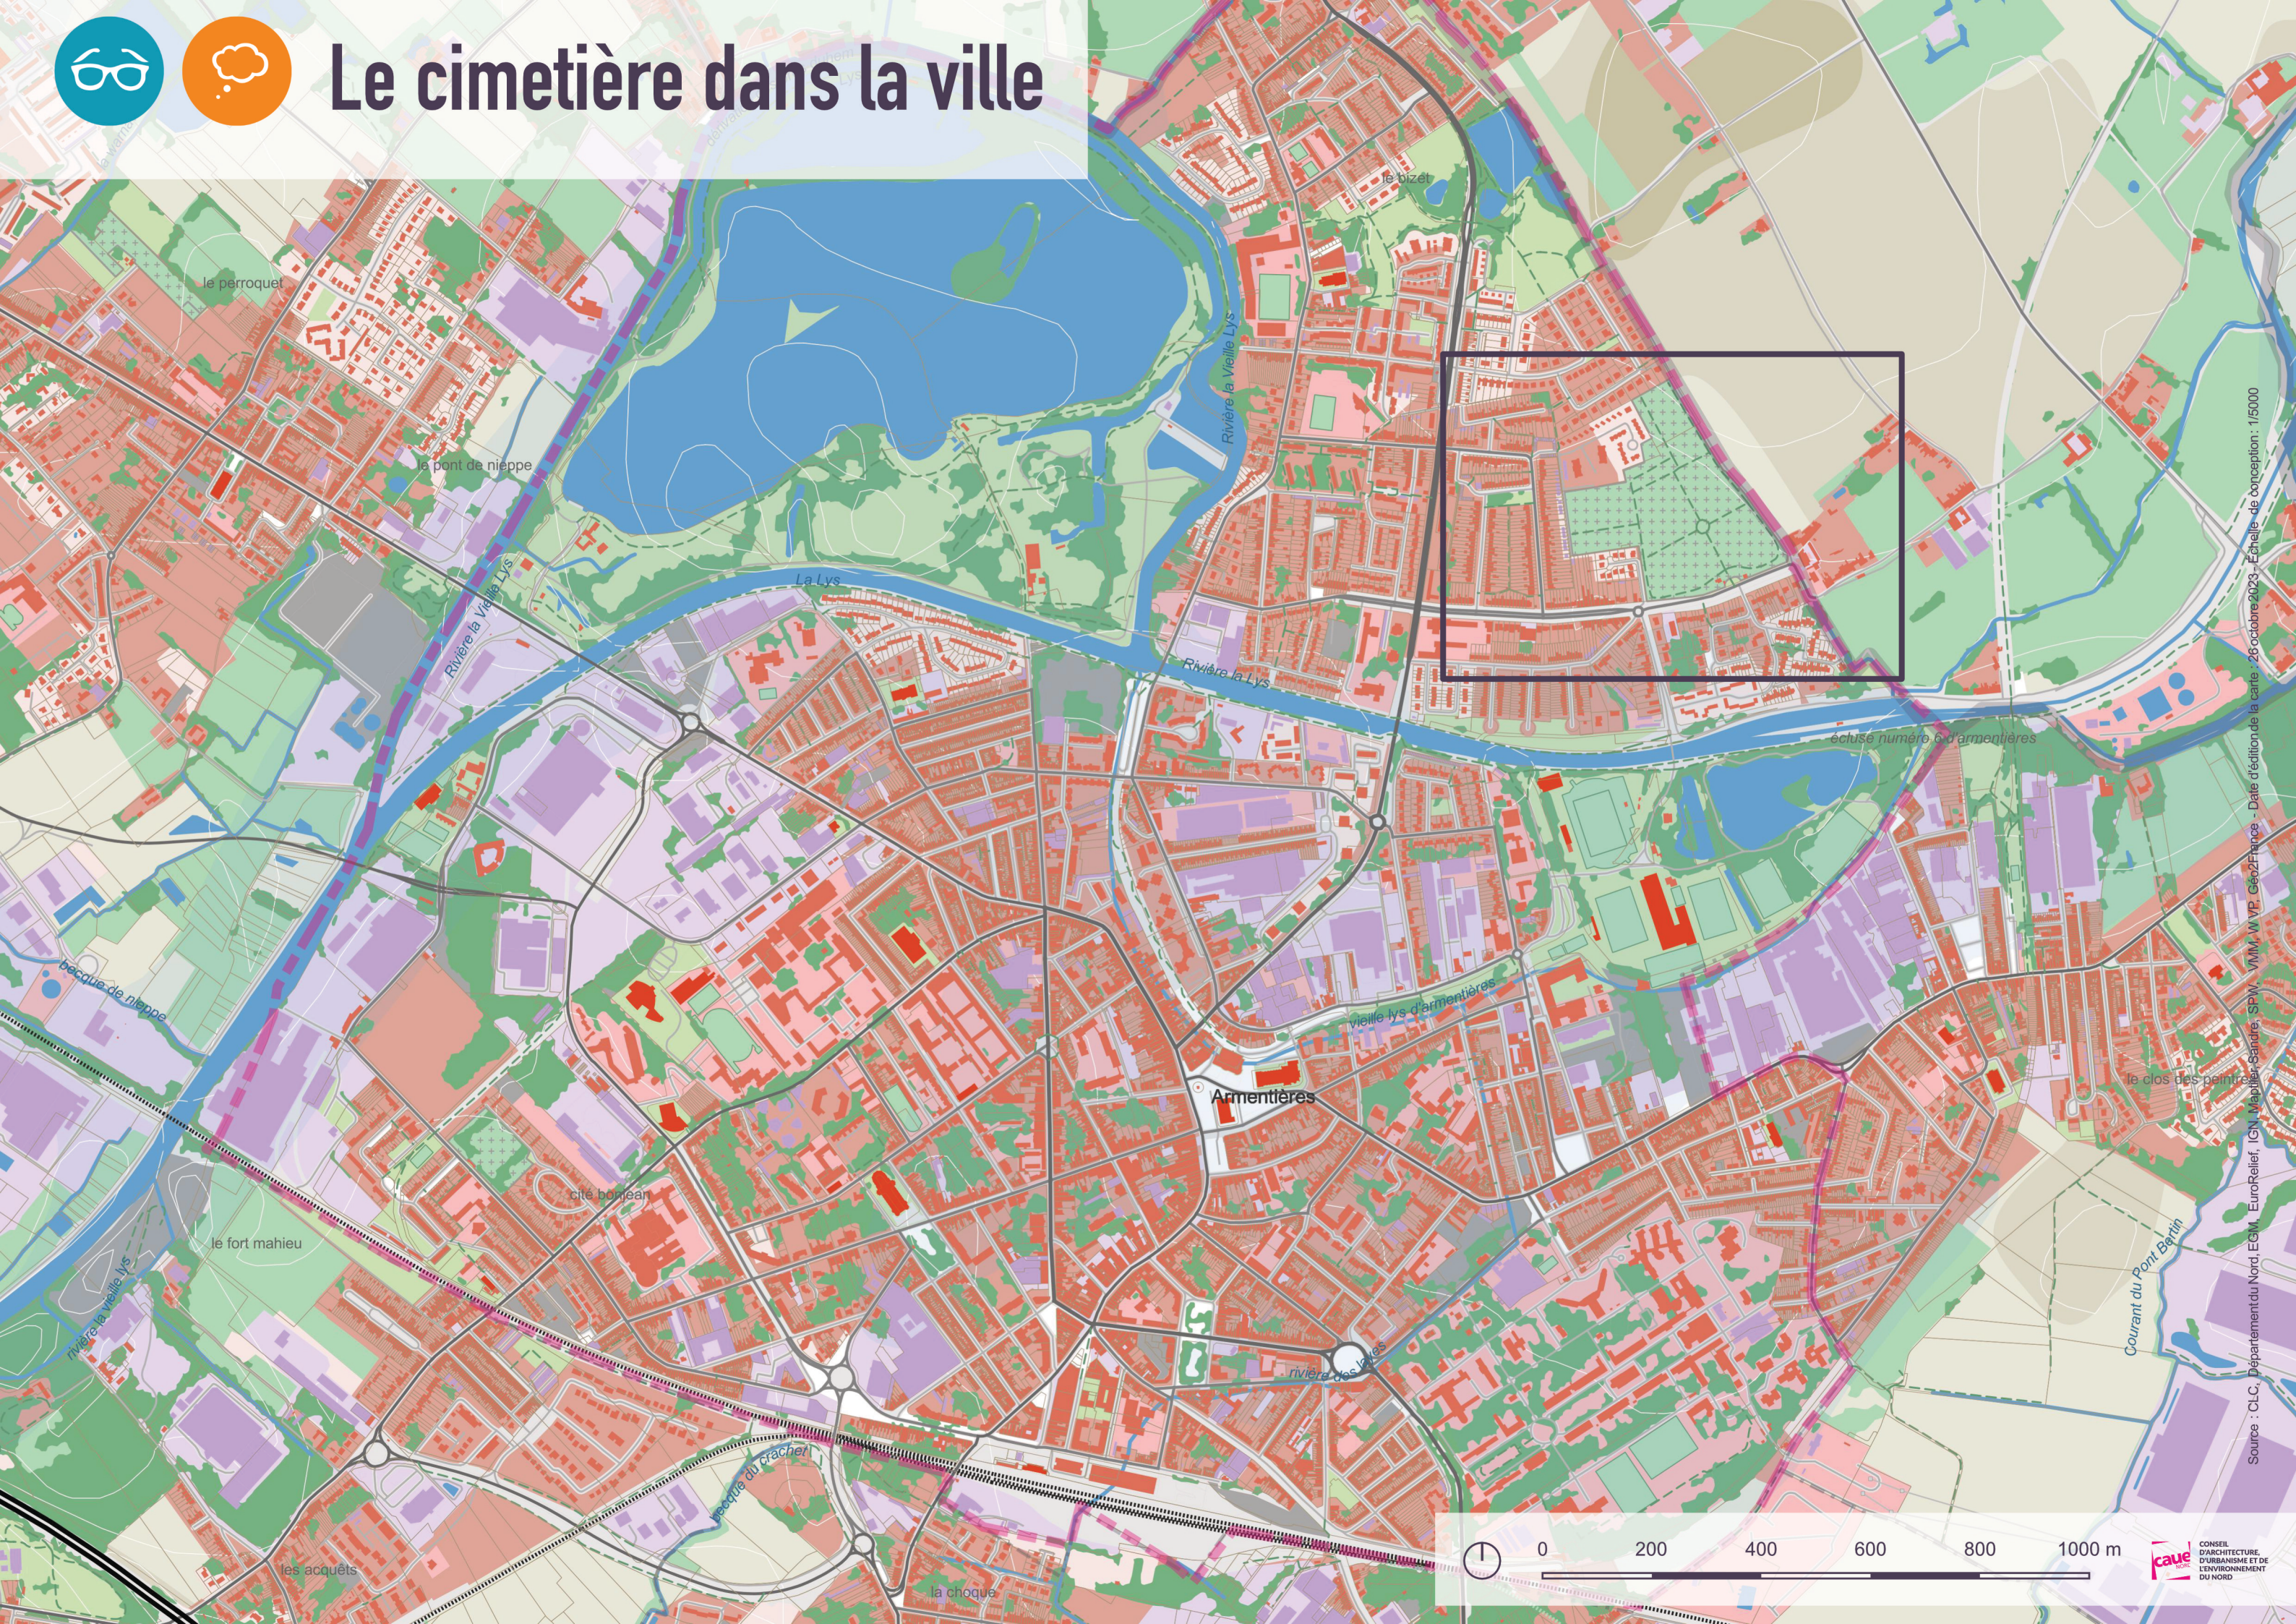

Le cimetière dans la ville

Le cimetière dans son quartier

Avenue Léon Blum
 Rue des Charmes
 Rue des Saules
 Rue des Maronniers
 Rue Molère
 Rue Montesquieu
 Rue du Maréchal Joffre
 Rue des Capelleux
 Rue Descartes
 Rue Racine
 Rue Cornelle
 Avenue Léo Lagrange
 Pharmacie De Busscher
 École maternelle Léo Lagrange
 Avenue de Stalybridge
 Armentières
 Cimetière
 Avenue de Stalybridge
 Rue de la Clonette
 Rue du Cimetière - Kerkhofstraat
 Rue Pierre Mendès France
 Rue Denis Cordonnier
 Rue Salvador Allende
 Rue Pierre Mendès France
 Rue Salvador Allende
 Rue Salvador Allende
 Rue de la Clonette
 Sentier de la Clonette - Glabbekestraat
 Rue de la Mère - Moeresstraat

Le cimetière dans la ville

Le cimetière dans son quartier

Rue d'Ypres

Médiathèque de Bailleul

École élémentaire Victor Hugo

Clos du Papereul

Rue des Sœurs Noires

Rue Mélusine

Rue de l'Ancienne Poste aux Chevaux

Rue Jean Jaures

Rue Roger Sabatier

Au bon coin

Arnold Straete

Source : CLC, Département du Nord, EGM, EuroRellief, IGN, Mapitiler, Sandre, SPW, WMM, WVP - Date d'édition de la carte : 08 février 2021 - Echelle de conception : 1/2000

Le cimetière dans la ville

Le cimetière dans son quartier

Source : CLC, Département du Nord, EGM, EuroRelief, IGN, Mapitiler, Sandre, SPW, VMM, W.VP - Date d'édition de la carte : 08 février 2021 - Echelle de conception : 1/2000