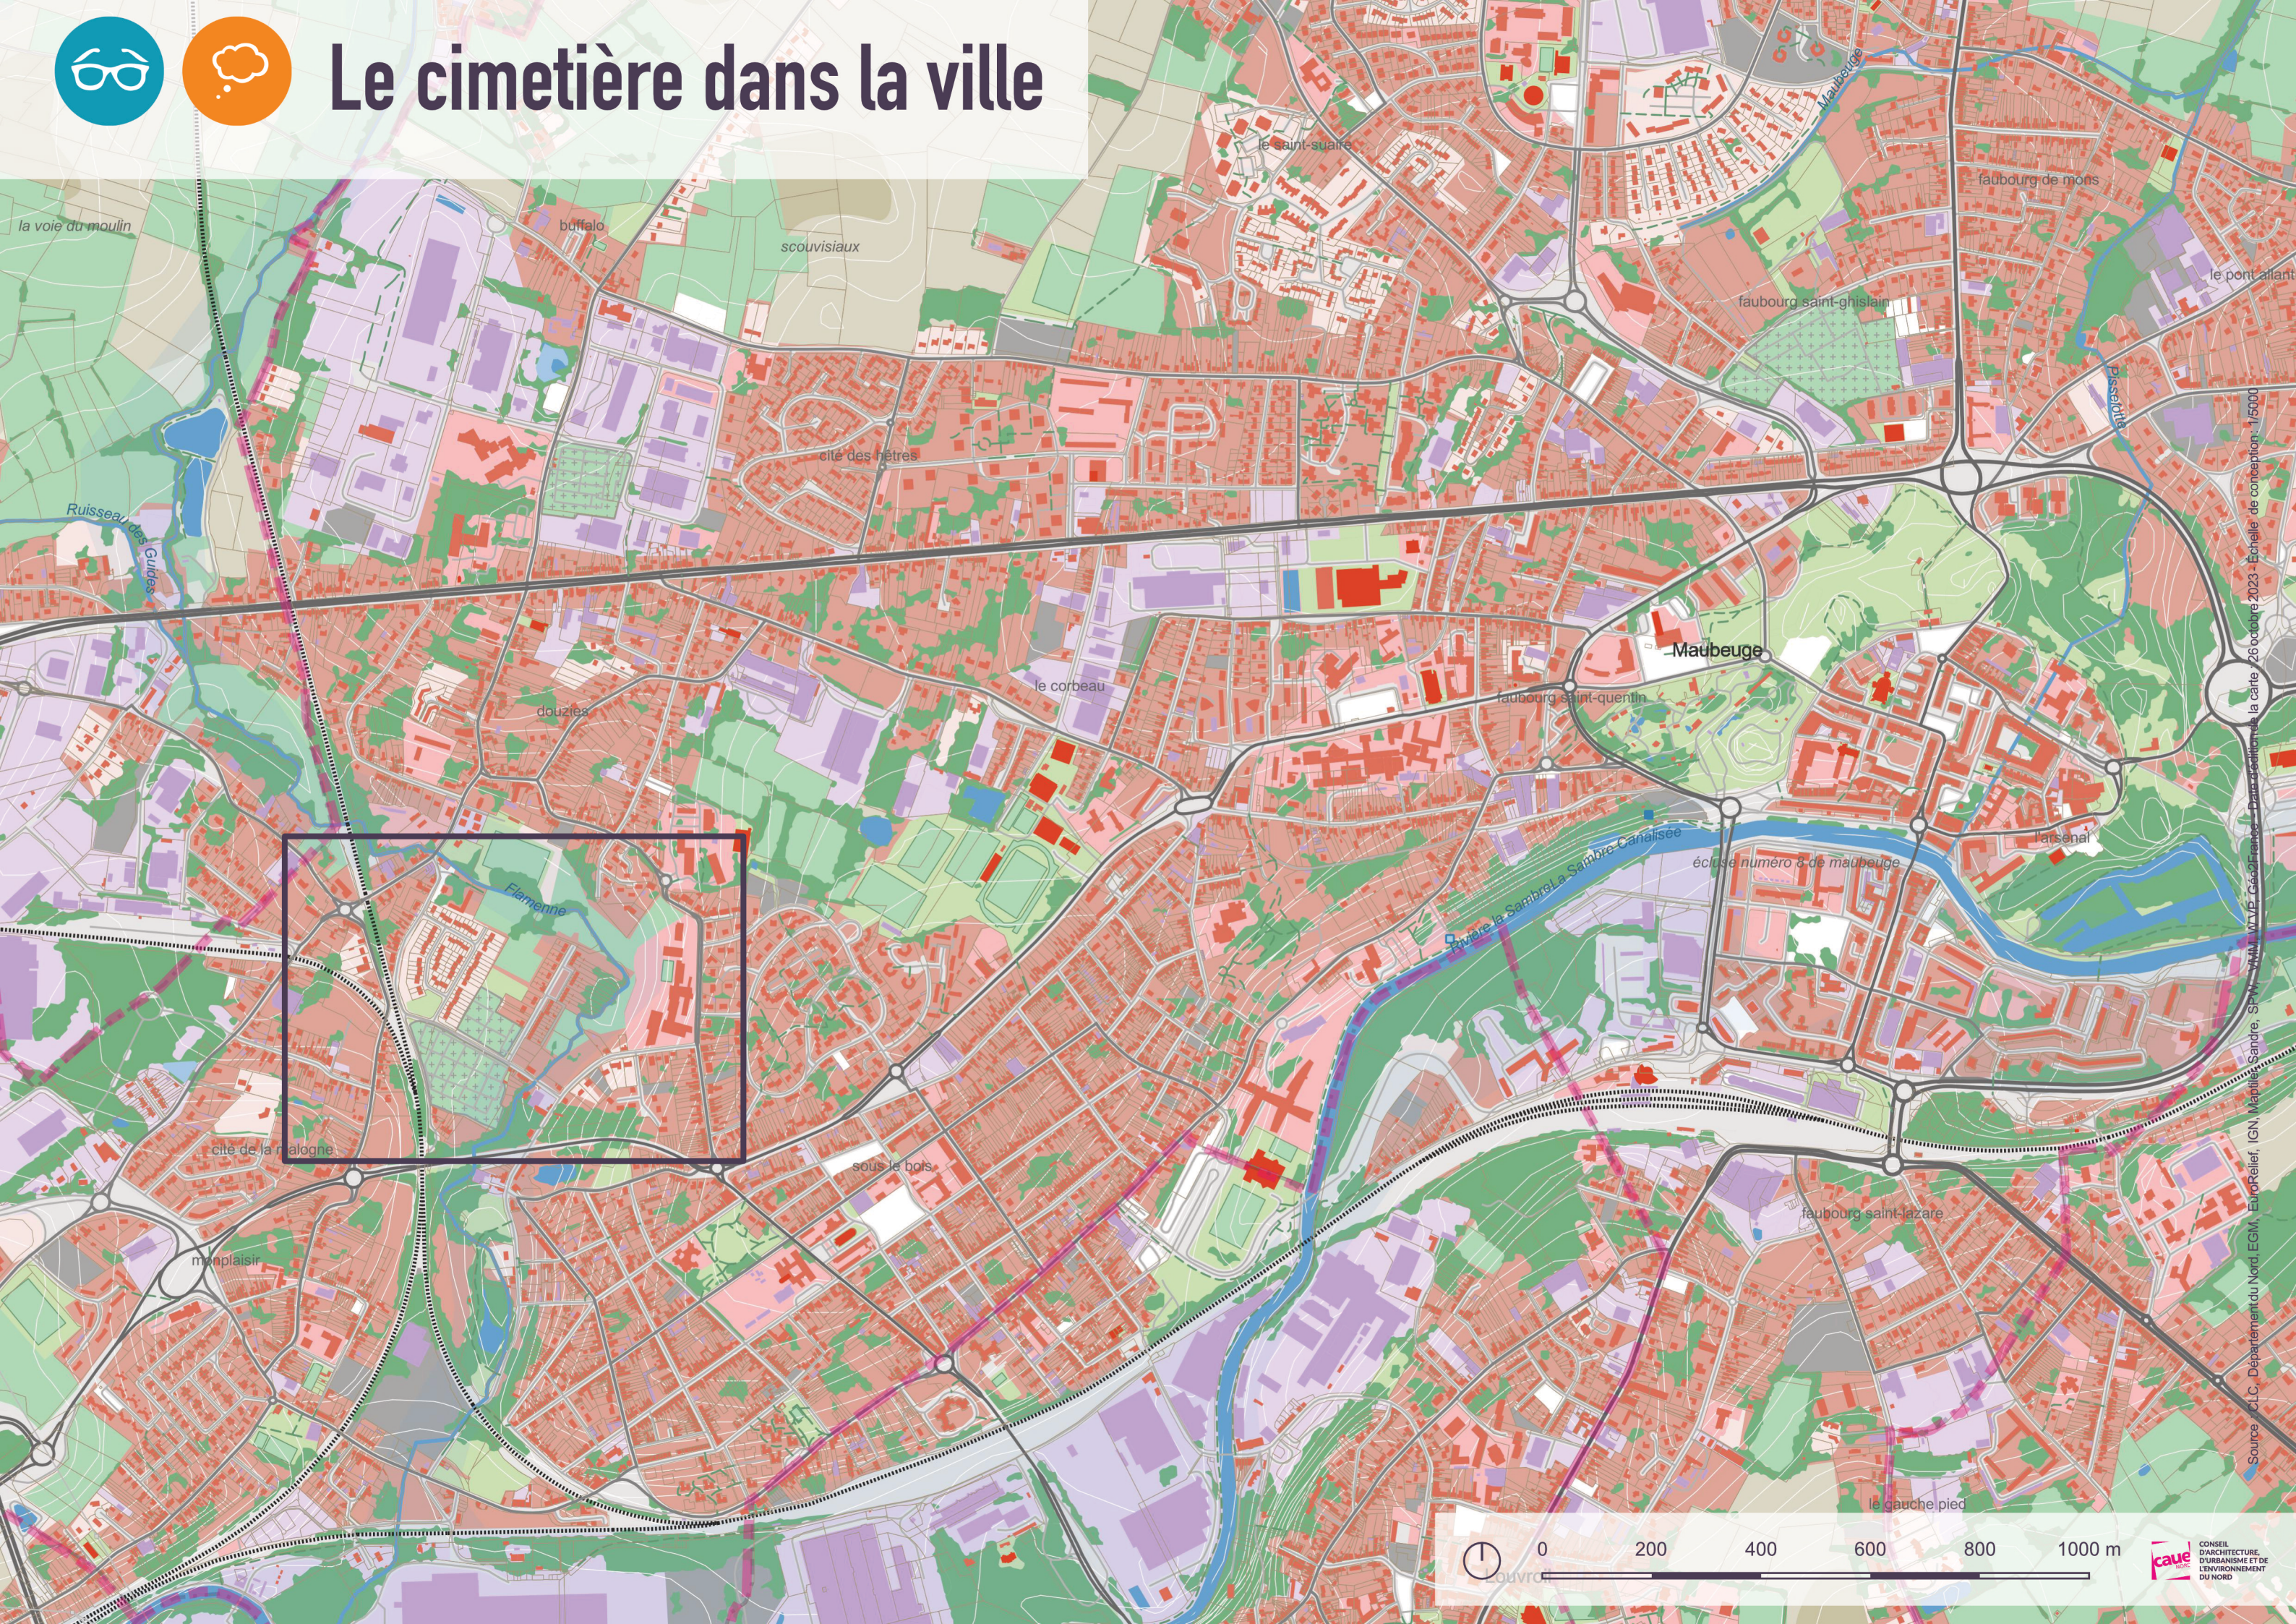

Le cimetière dans son quartier

Le cimetière dans la ville

Source : CLC, Département du Nord, EGM, EuroRelief, IGN, Maptier, Sandre, SPW, VMM, W VP, Géo2France - Date d'édition de la carte : 26 octobre 2023 - Échelle de conception : 1/5000

Le cimetière dans son quartier

Jardin des Milles Pattes

École maternelle Charles Perrault

Médiathèque Jacques Duquesne

École élémentaire Prévert

Stade Lionel Terray

0 25 50 75 100 m

Source : CLC, Département du Nord, EGM, Euro-Relief, IGN, Mapitiler, Sandre, SPW, WMM, WVP - Date d'édition de la légende : 08 février 2021 - Echelle de conception : 1/2000

Le cimetière dans la ville

Le cimetière dans son quartier

Le cimetière dans la ville

Source : CLC, Département du Nord, EGM, EuroRelief, IGN, Maptlier, Sandre, SPW, VLM, W.V.P. Geo2France - Date d'édition de la carte : 26 octobre 2023 - Echelle de conception : 1/5000

Le cimetière dans son quartier

Le cimetière dans la ville

Source : CLC, Département du Nord, EGM, EuroReleif, IGN, Maptier, Sandre, SPW, VMM, W VP, GéozFrance - Date d'édition de la carte : 26 octobre 2023 - Échelle de conception : 1/5000