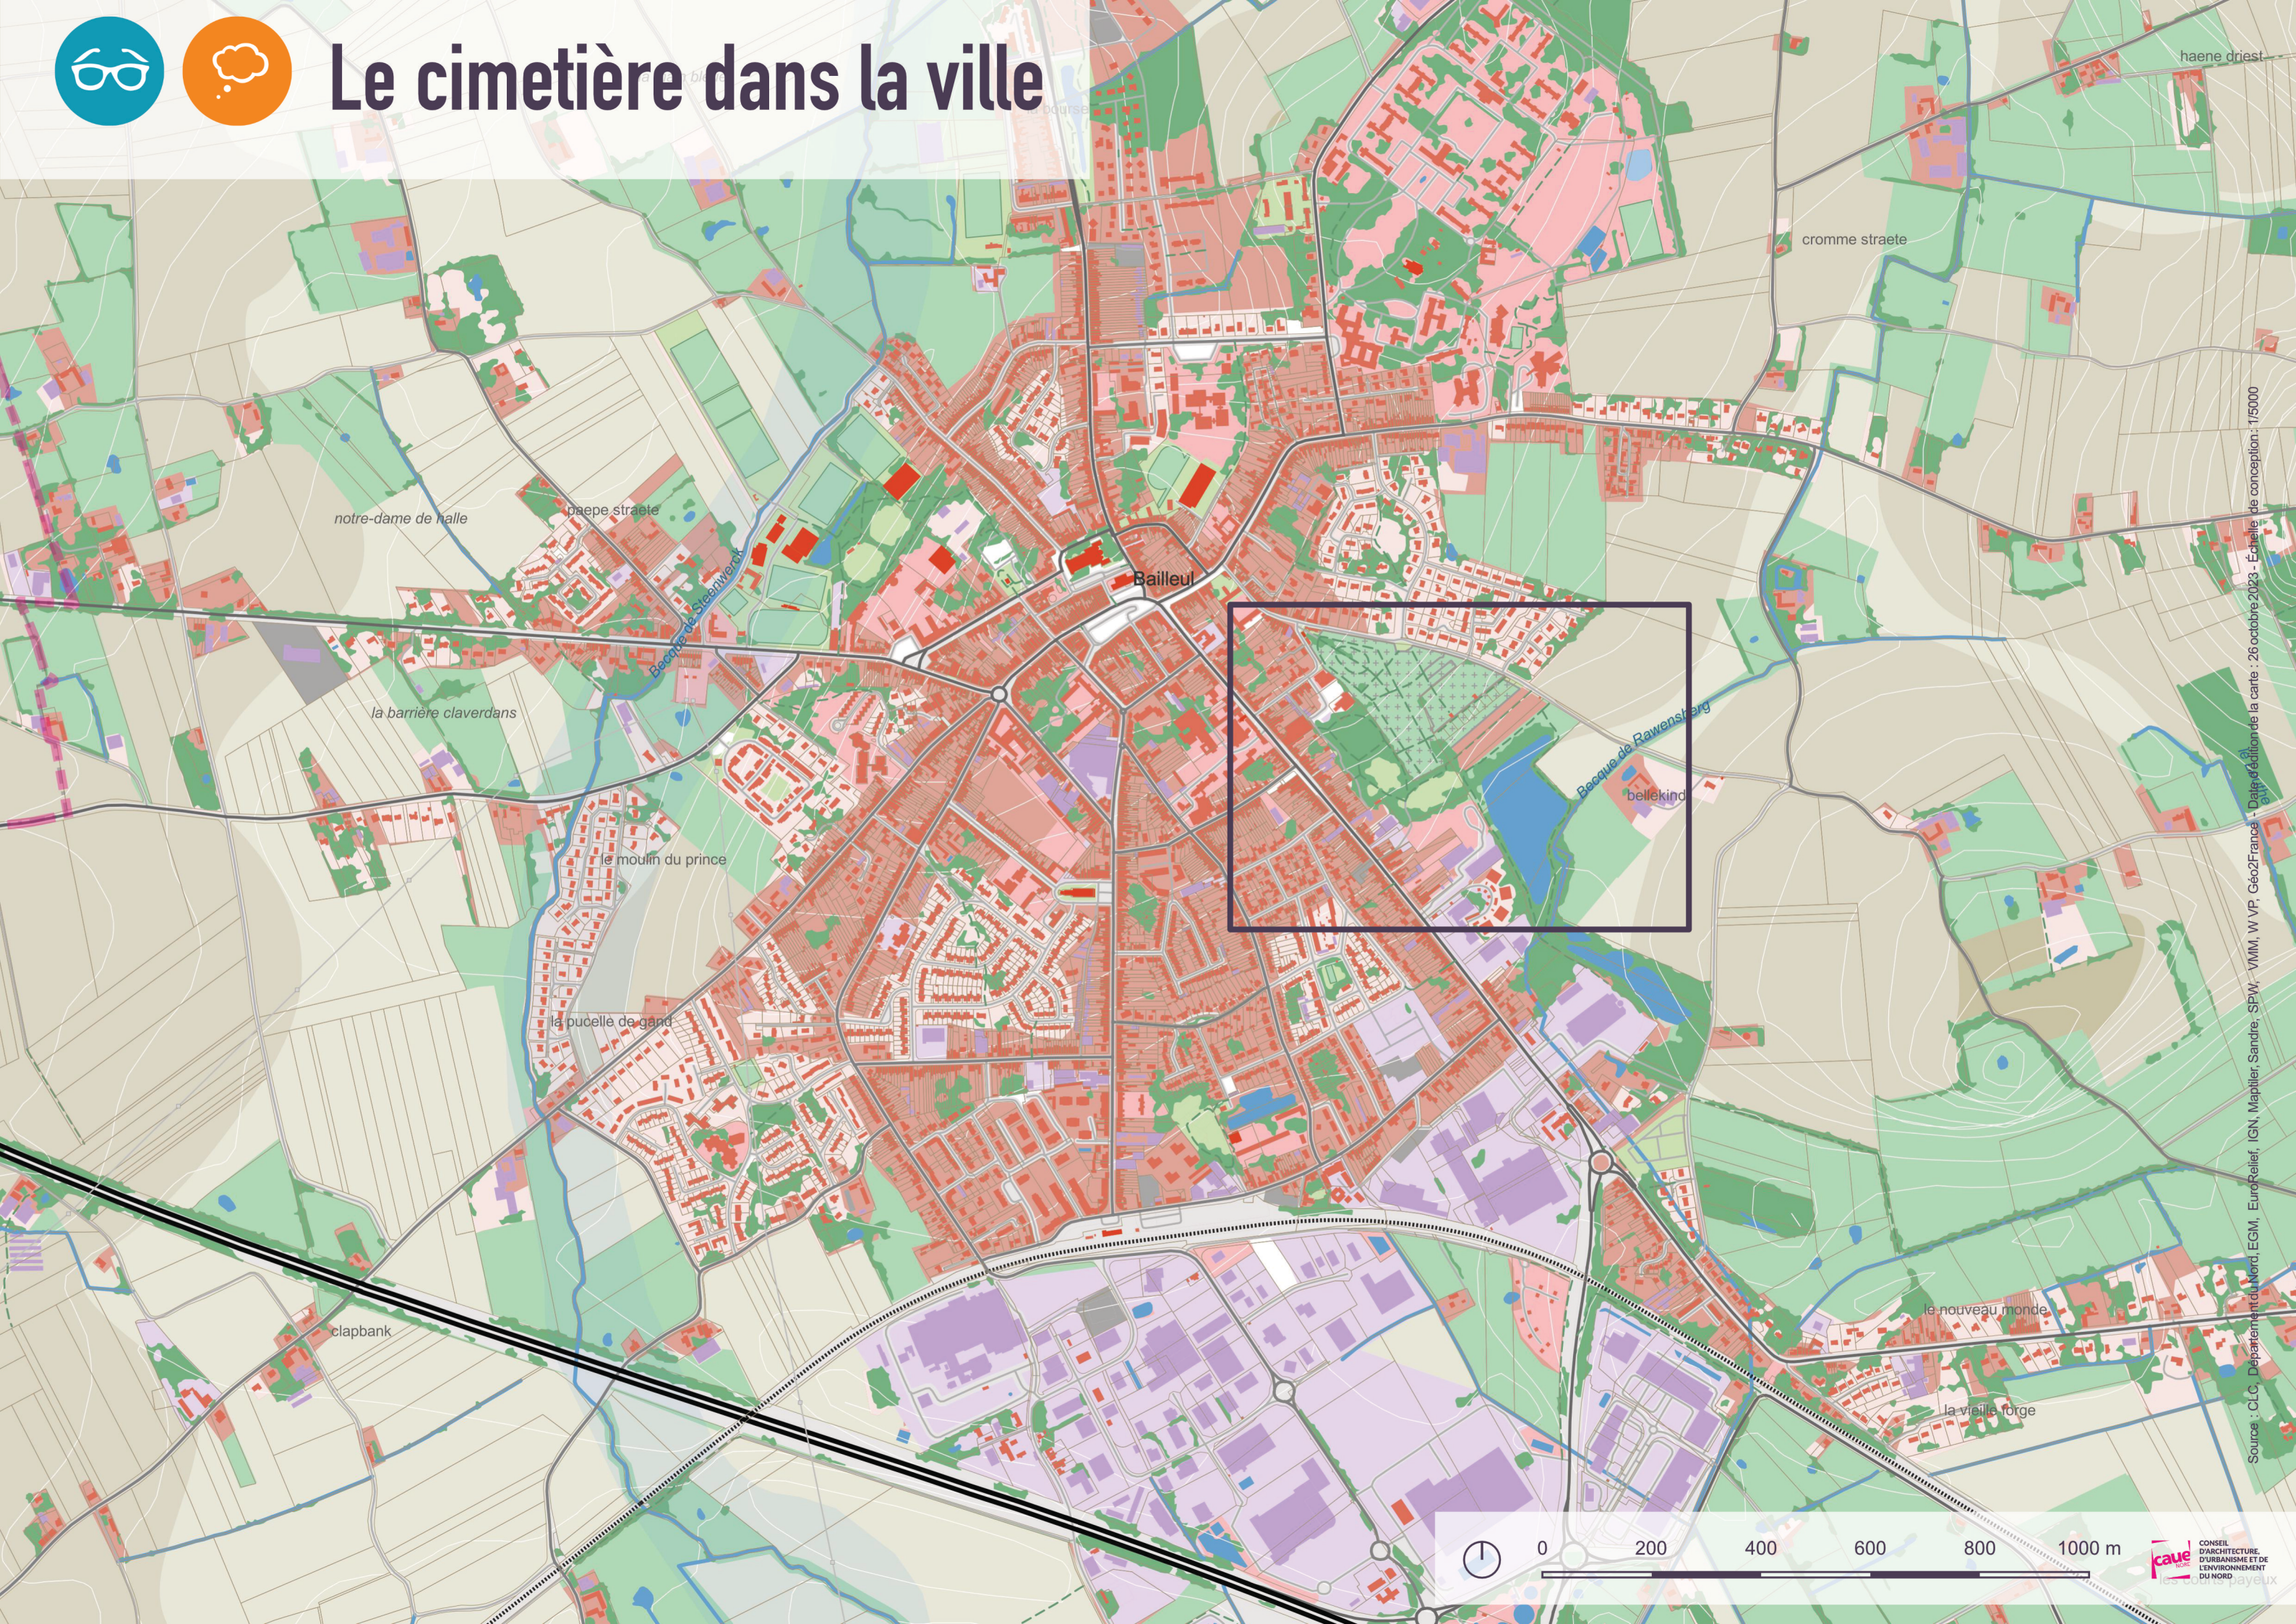

Le cimetière dans la ville

Le cimetière dans son quartier

Avenue Léon Blum
 Rue des Charmes
 Rue des Saules
 Rue des Maronniers
 Rue Molère
 Rue Montesquieu
 Rue du Maréchal Joffre
 Rue des Capelleux
 Rue Descartes
 Rue Racine
 Rue Cornelle
 Avenue Léo Lagrange
 Pharmacie De Busscher
 École maternelle Léo Lagrange
 Avenue de Stalybridge
 Armentières
 Cimetière
 Avenue de Stalybridge
 Rue de la Clonette
 Rue du Cimetière - Kerkhofstraat
 Rue Pierre Mendès France
 Rue Denis Cordonnier
 Rue Salvador Allende
 Rue Pierre Mendès France
 Rue Salvador Allende
 Rue Salvador Allende
 Rue de la Clonette
 Sentier de la Clonette - Glabbekestraat
 Rue de la Mère - Moeresstraat

Le cimetière dans la ville

Le cimetière dans son quartier

Rue d'Ypres

Médiathèque de Bailleul

École élémentaire Victor Hugo

Clos du Papereul

Rue des Sœurs Noires

Rue Mélusine

Avenue François Truffaut

Rue Gargantua

Allée du Commonwealth

Allée du Commonwealth

Bellekindstraete

Rue Paul Perrier

Halte Garderie

Commonwealth Plot of Bailleul Communal Cemetery Nord

Rue de l'Ancienne Poste aux Chevaux

Rue Jean Jaures

Rue Roger Sabatier

Au bon coin

Arnold Straete

Source : CLC, Département du Nord, EGM, EuroRellief, IGN, Mapitiler, Sandre, SPW, WMM, WVP - Date d'édition de la carte : 08 février 2021 - Echelle de conception : 1/2000