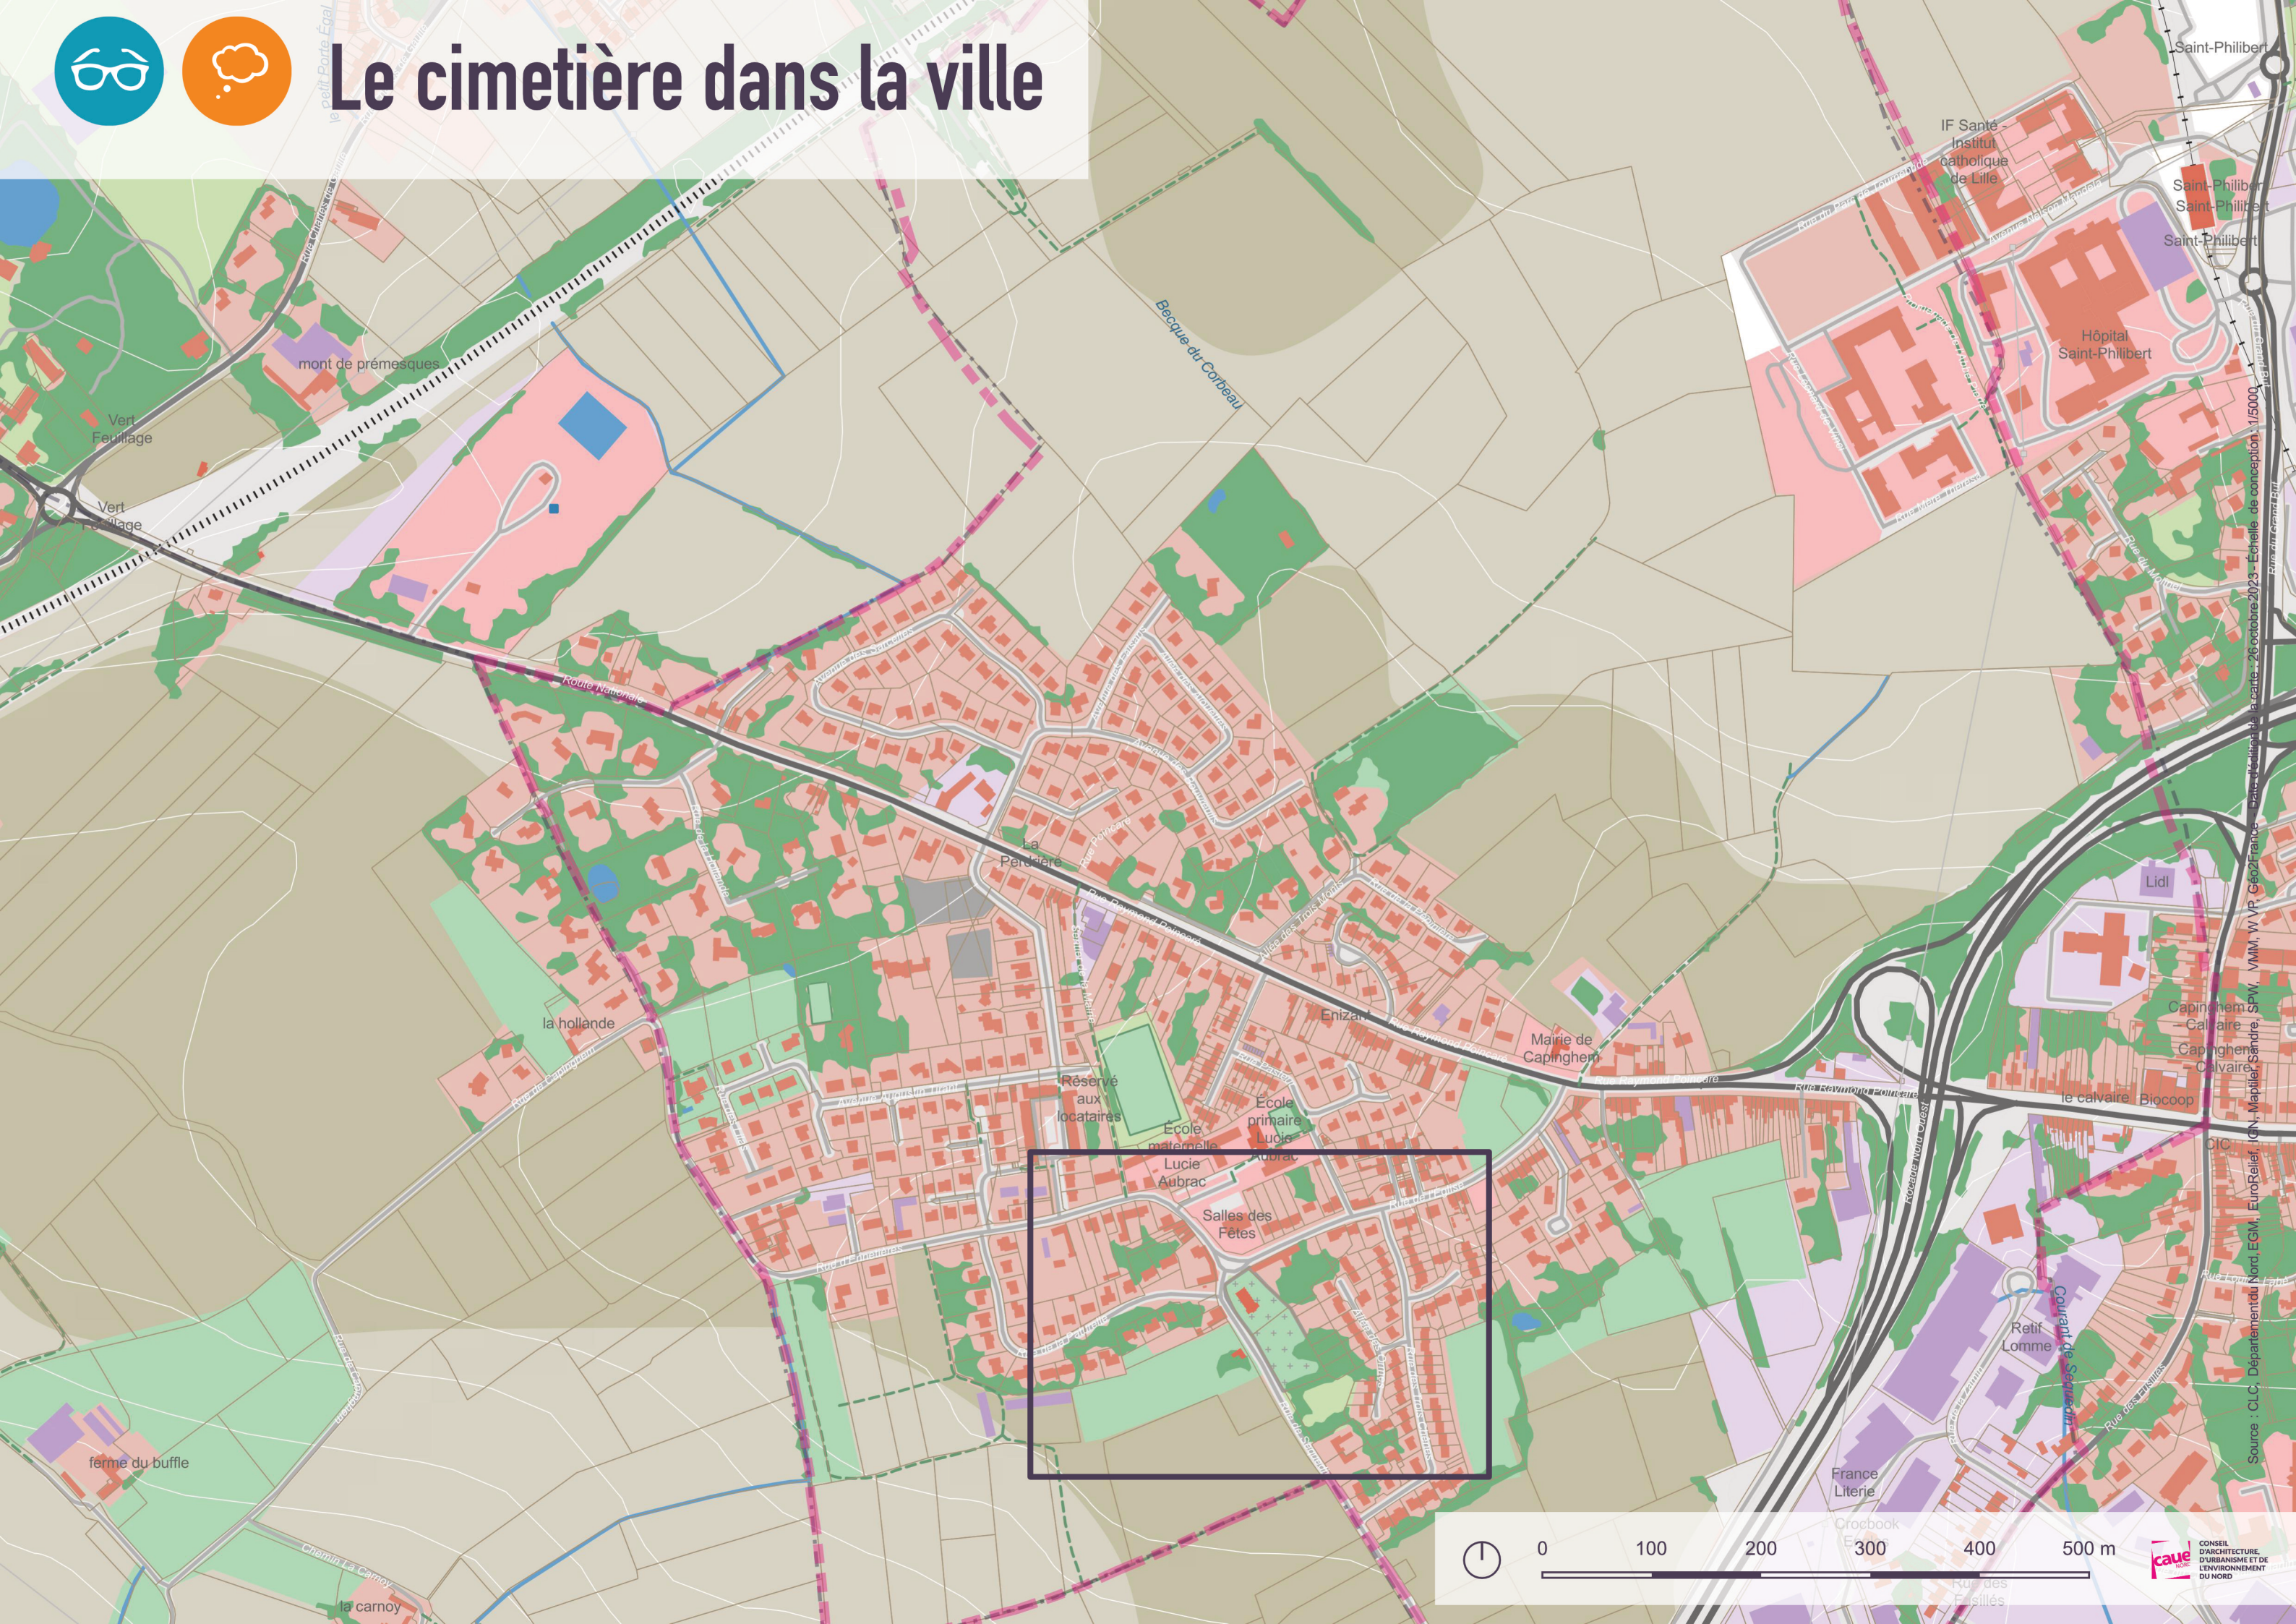

Le cimetière dans la ville

Le cimetière dans son quartier

Avenue Léon Blum
 Rue des Charmes
 Rue des Saules
 Rue des Maronniers
 Rue Molère
 Rue Montesquieu
 Rue du Maréchal Joffre
 Rue des Capelleux
 Rue Descartes
 Rue Racine
 Rue Cornelle
 Avenue Léo Lagrange
 Pharmacie De Busscher
 École maternelle Léo Lagrange
 Avenue de Stalybridge
 Armentières
 Cimetière
 Avenue de Stalybridge
 Rue de la Clonette
 Rue du Cimetière - Kerkhofstraat
 Rue Pierre Mendès France
 Rue Denis Cordonnier
 Rue Salvador Allende
 Rue Pierre Mendès France
 Rue Salvador Allende
 Rue Salvador Allende
 Rue de la Clonette
 Sentier de la Clonette - Glabbekestraat
 Rue de la Mère - Moeresstraat

Rue de l'Ancienne Poste aux Chevaux

Rue Jean Jaures

Rue Roger Sabatier

Au bon coin

Arnold Straete

Source : CLC, Département du Nord, EGM, EuroRellief, IGN, Mapitiler, Sandre, SPW, WMM, WVP - Date d'édition de la carte : 08 février 2021 - Echelle de conception : 1/2000

Le cimetière dans la ville

Le cimetière dans son quartier

Source : CLC, Département du Nord, EGM, EuroRelief, IGN, Mapitiler, Sandre, SPW, VMM, W.VP - Date d'édition de la carte : 08 février 2021 - Echelle de conception : 1/2000

Le cimetière dans la ville

Source : CLC, Département du Nord, EGM, EuroRelief, IGN, Maptiler, Sandre, SPW, VM, W VP, Géo2France - Date d'édition de la carte : 26 octobre 2023 - Échelle de conception : 1/5000