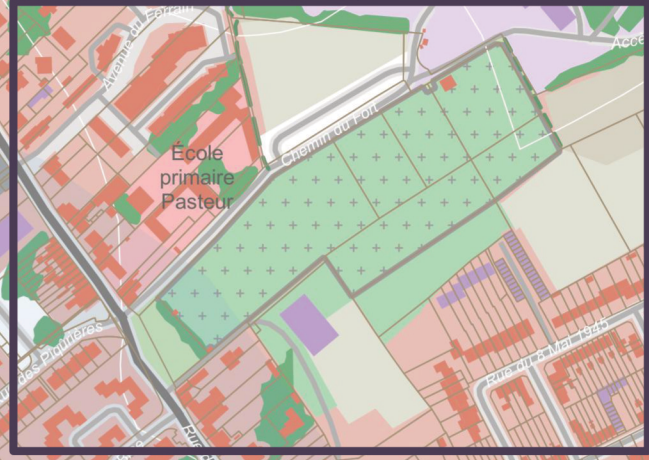

Le cimetière dans son quartier

Jardin des Milles Pattes

École maternelle Charles Perrault

Médiathèque Jacques Duquesne

École élémentaire Prévert

Stade Lionel Terray

0 25 50 75 100 m

Source : CLC, Département du Nord, EGM, Euro-Relief, IGN, Mapitiler, Sandre, SPW, WMM, WVP - Date d'édition de la légende : 08 février 2021 - Echelle de conception : 1/2000

Le cimetière dans la ville

Le cimetière dans son quartier

Le cimetière dans la ville

Source : CLC, Département du Nord, EGM, EuroRelief, IGN, Maptlier, Sandre, SPW, VLM, W.V.P. Geo2France - Date d'édition de la carte : 26 octobre 2023 - Echelle de conception : 1/5000

Le cimetière dans son quartier

Le cimetière dans la ville

Source : CLC, Département du Nord, EGM, EuroReleif, IGN, Maptier, Sandre, SPW, VMM, W VP, GéozFrance - Date d'édition de la carte : 26 octobre 2023 - Échelle de conception : 1/5000