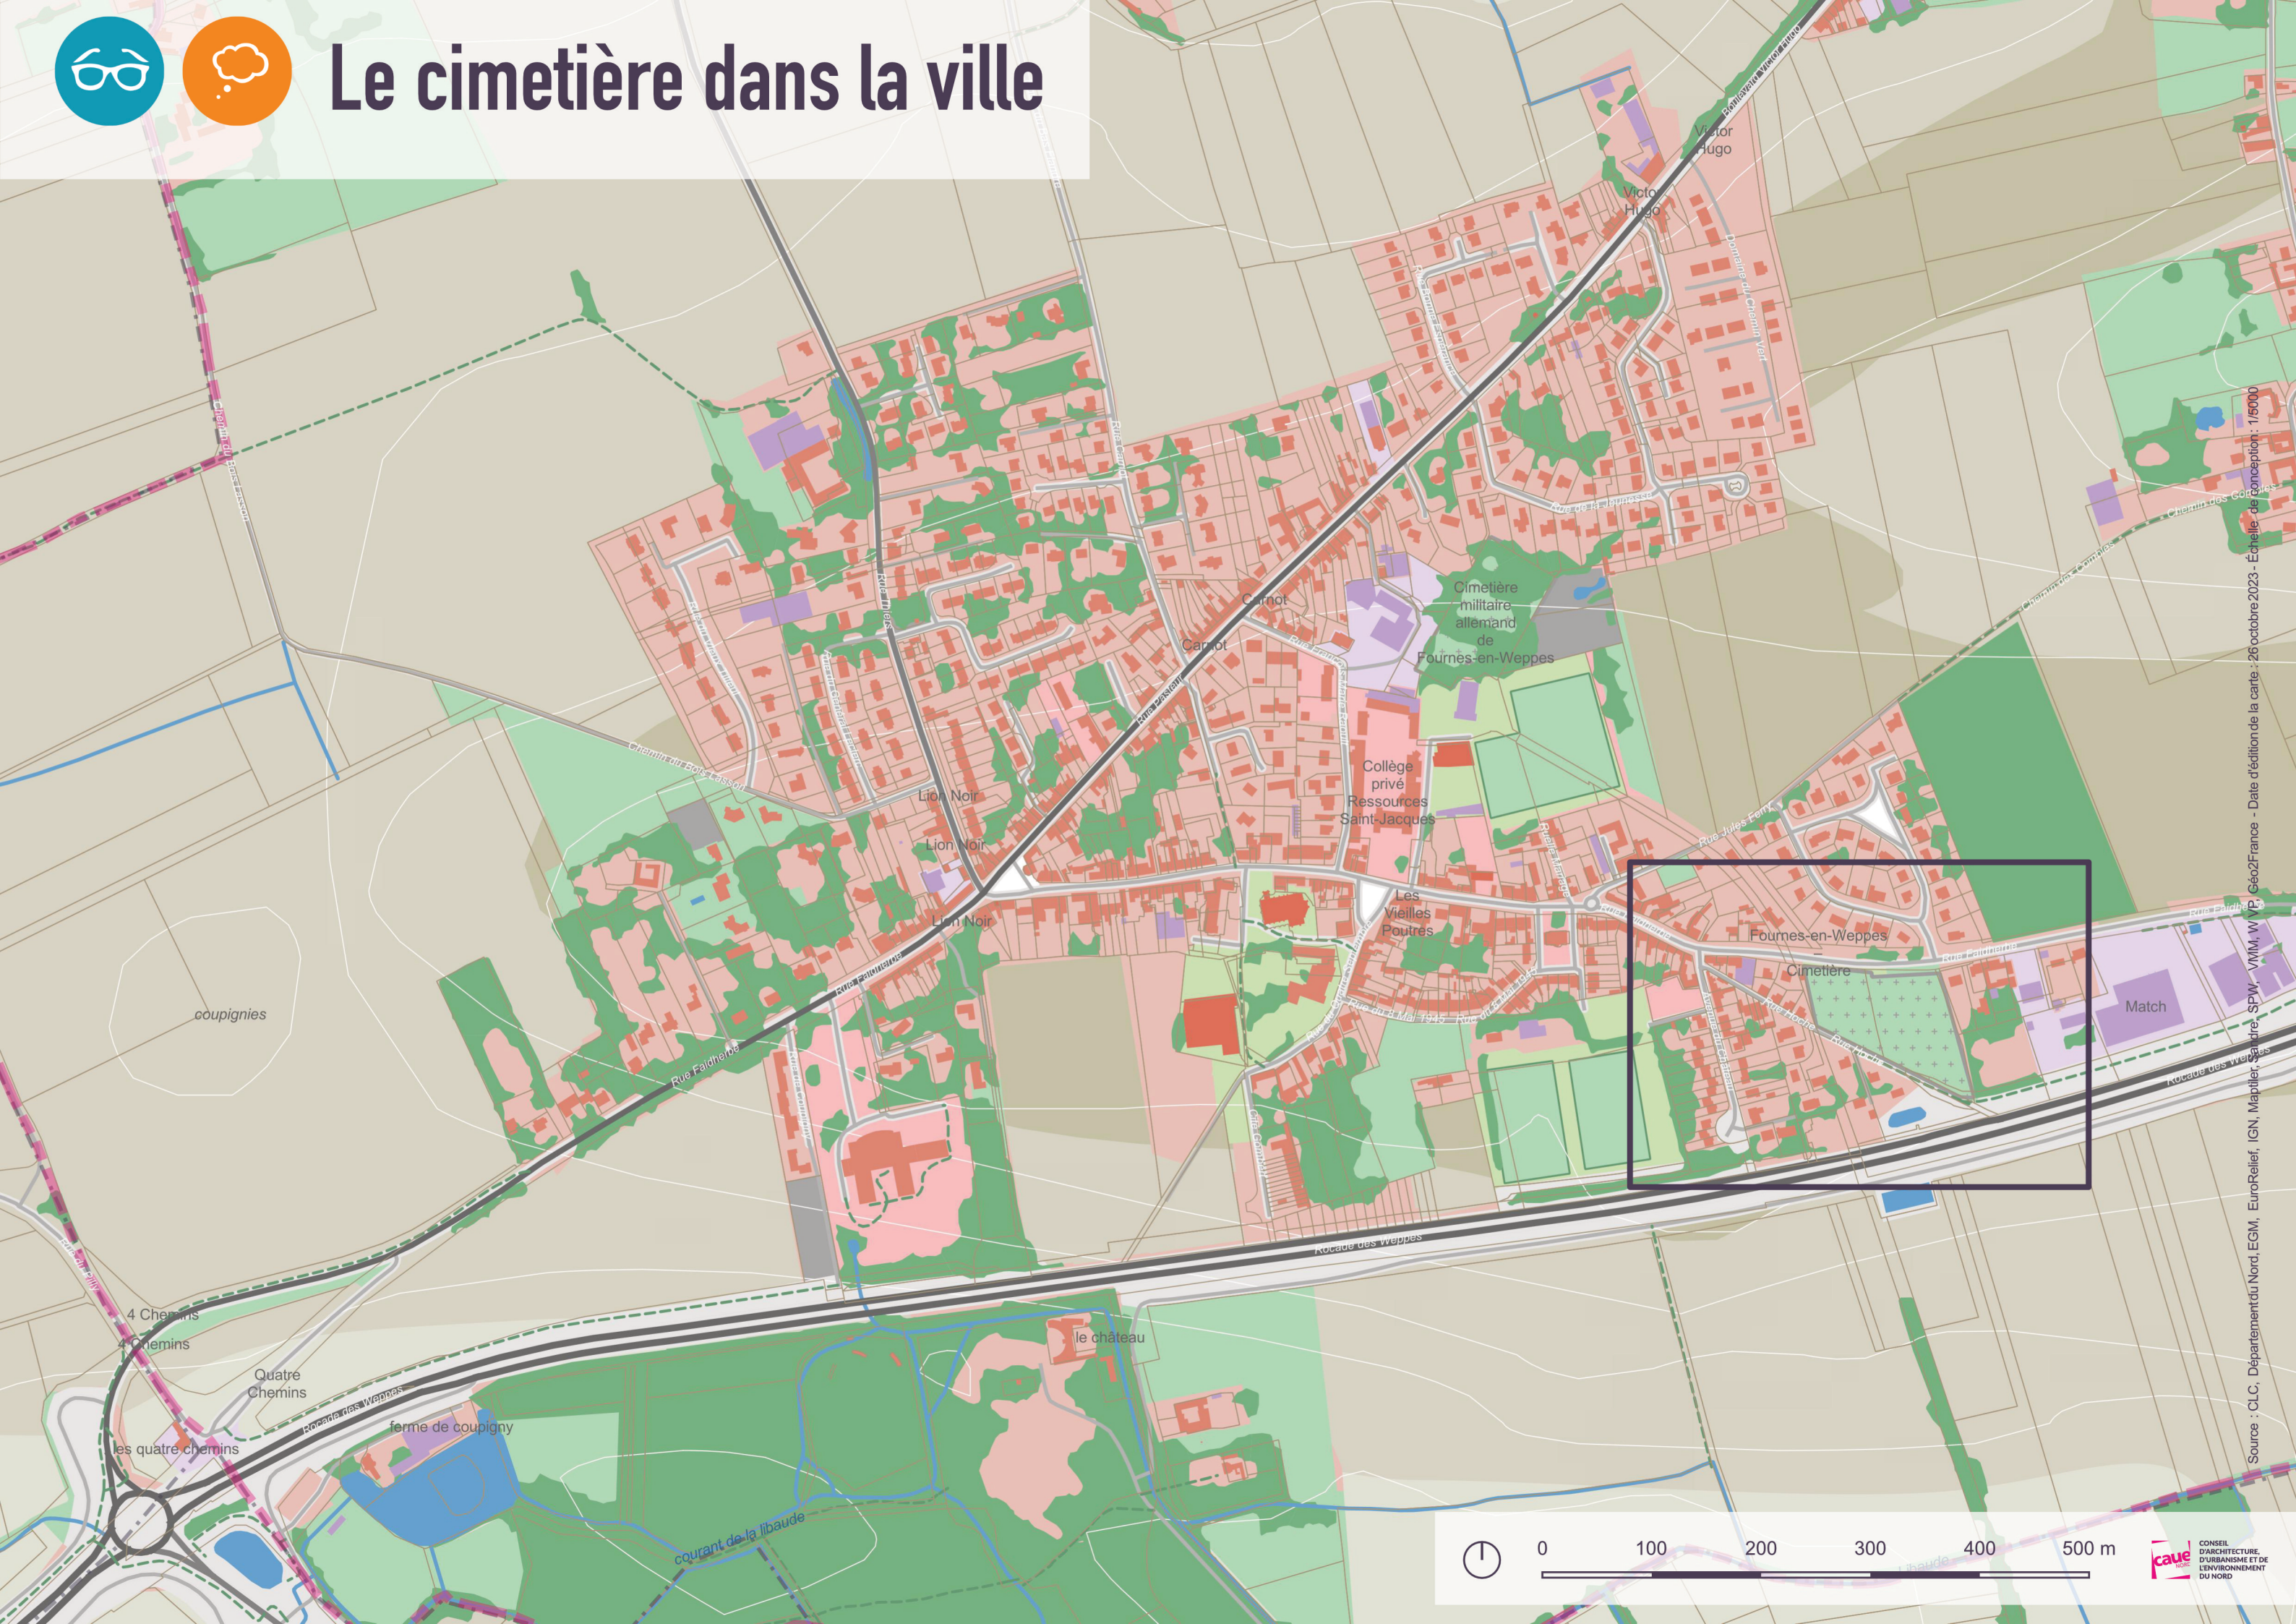

Rue de l'Ancienne Poste aux Chevaux

Rue Jean Jaures

Rue Roger Sabatier

Au bon coin

Arnold Straete

Source : CLC, Département du Nord, EGM, EuroRellief, IGN, Mapitiler, Sandre, SPW, WMM, WVP - Date d'édition de la carte : 08 février 2021 - Echelle de conception : 1/2000

Le cimetière dans la ville

Le cimetière dans son quartier

Source : CLC, Département du Nord, EGM, EuroRelief, IGN, Mapitiler, Sandre, SPW, VMM, W.VP - Date d'édition de la carte : 08 février 2021 - Echelle de conception : 1/2000

Le cimetière dans la ville

Source : CLC, Département du Nord, EGM, EuroRelief, IGN, Maptiler, Sandre, SPW, VM, W VP, Géo2France - Date d'édition de la carte : 26 octobre 2023 - Échelle de conception : 1/5000

Le cimetière dans son quartier

Le cimetière dans la ville

Source : CLC, Département du Nord, EGM, EuroRelief, IGN, Maptier, Sandre, SPW, VMM, W VP, Géo2France - Date d'édition de la carte : 26 octobre 2023 - Échelle de conception : 1/5000