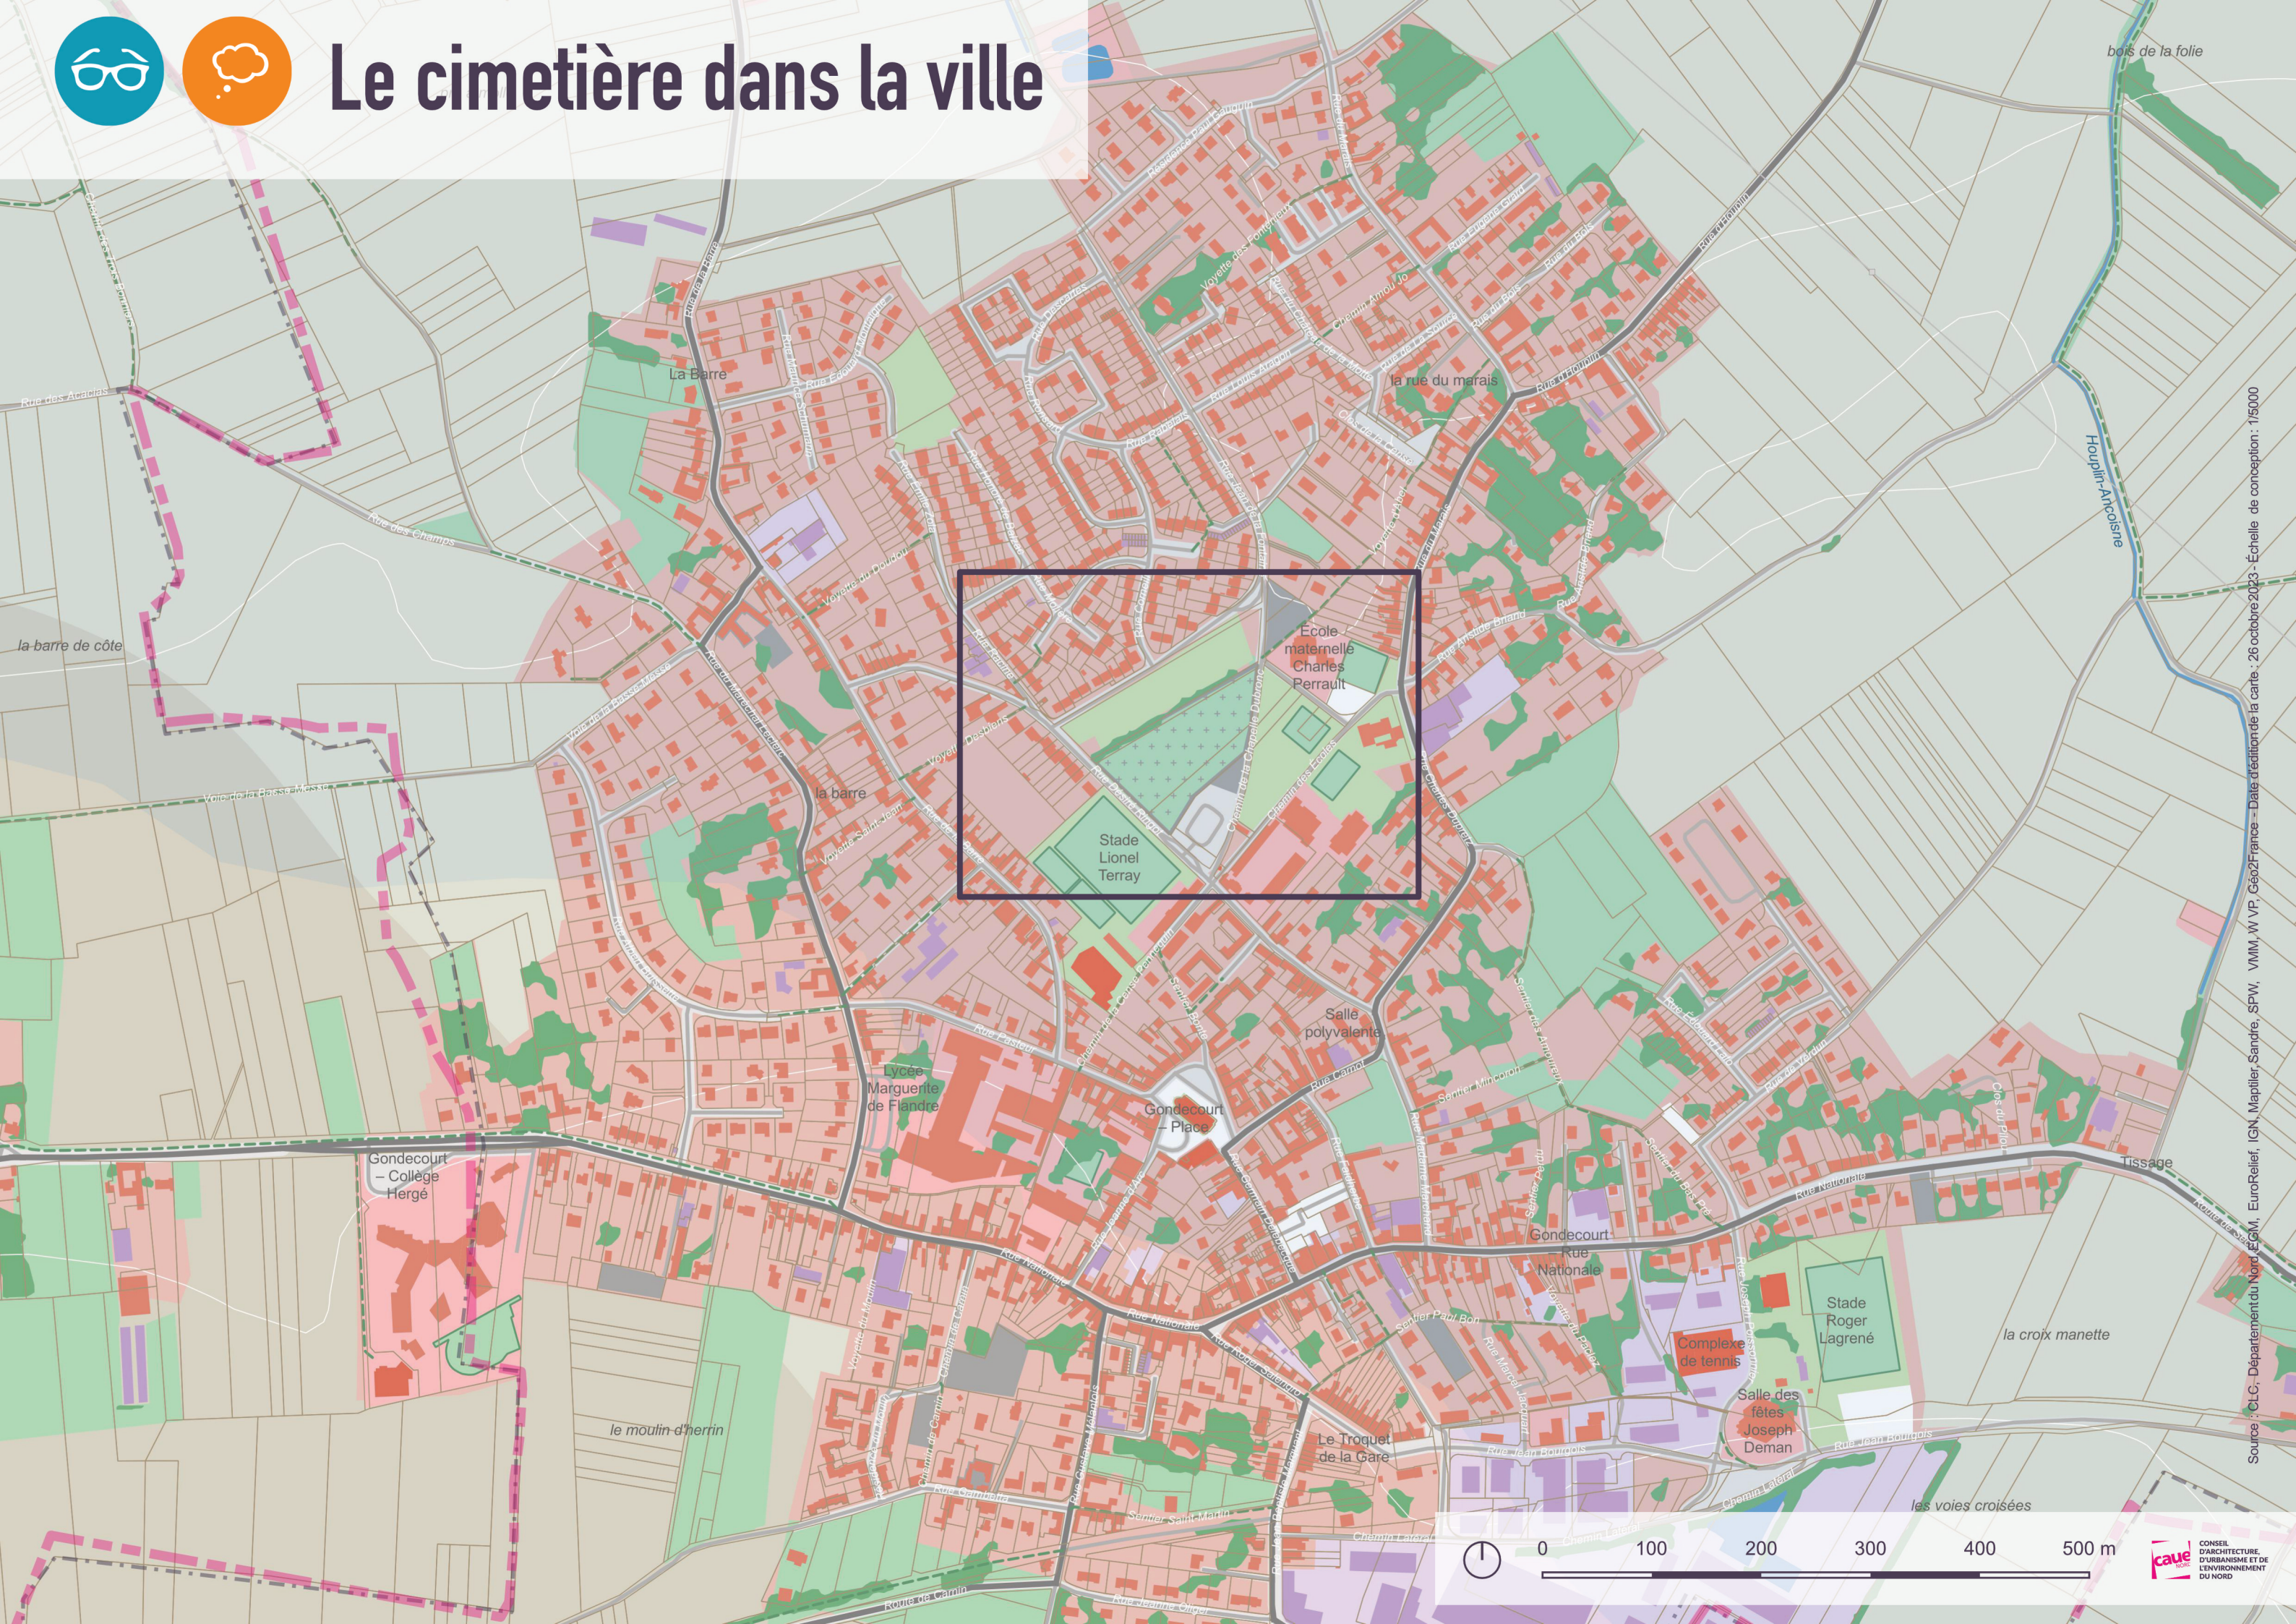

Le cimetière dans la ville

Le cimetière dans son quartier

Source : CLC, Département du Nord, EGM, EuroRelief, IGN, Mapitiler, Sandre, SPW, VMM, W.VP - Date d'édition de la carte : 08 février 2021 - Echelle de conception : 1/2000

Le cimetière dans la ville

Source : CLC, Département du Nord, EGM, EuroRelief, IGN, Maptiler, Sandre, SPW, VM, W VP, Géo2France - Date d'édition de la carte : 26 octobre 2023 - Échelle de conception : 1/5000

Le cimetière dans son quartier

Le cimetière dans la ville

Source : CLC, Département du Nord, EGM, EuroRelief, IGN, Maptier, Sandre, SPW, VMM, W VP, Géo2France - Date d'édition de la carte : 26 octobre 2023 - Échelle de conception : 1/5000

Le cimetière dans son quartier

Jardin des Milles Pattes

École maternelle Charles Perrault

Médiathèque Jacques Duquesne

École élémentaire Prévert

Stade Lionel Terray

0 25 50 75 100 m

Source : CLC, Département du Nord, EGM, Euro-Relief, IGN, Mapitiler, Sandre, SPW, WMM, WVP - Date d'édition de la légende : 08 février 2021 - Echelle de conception : 1/2000