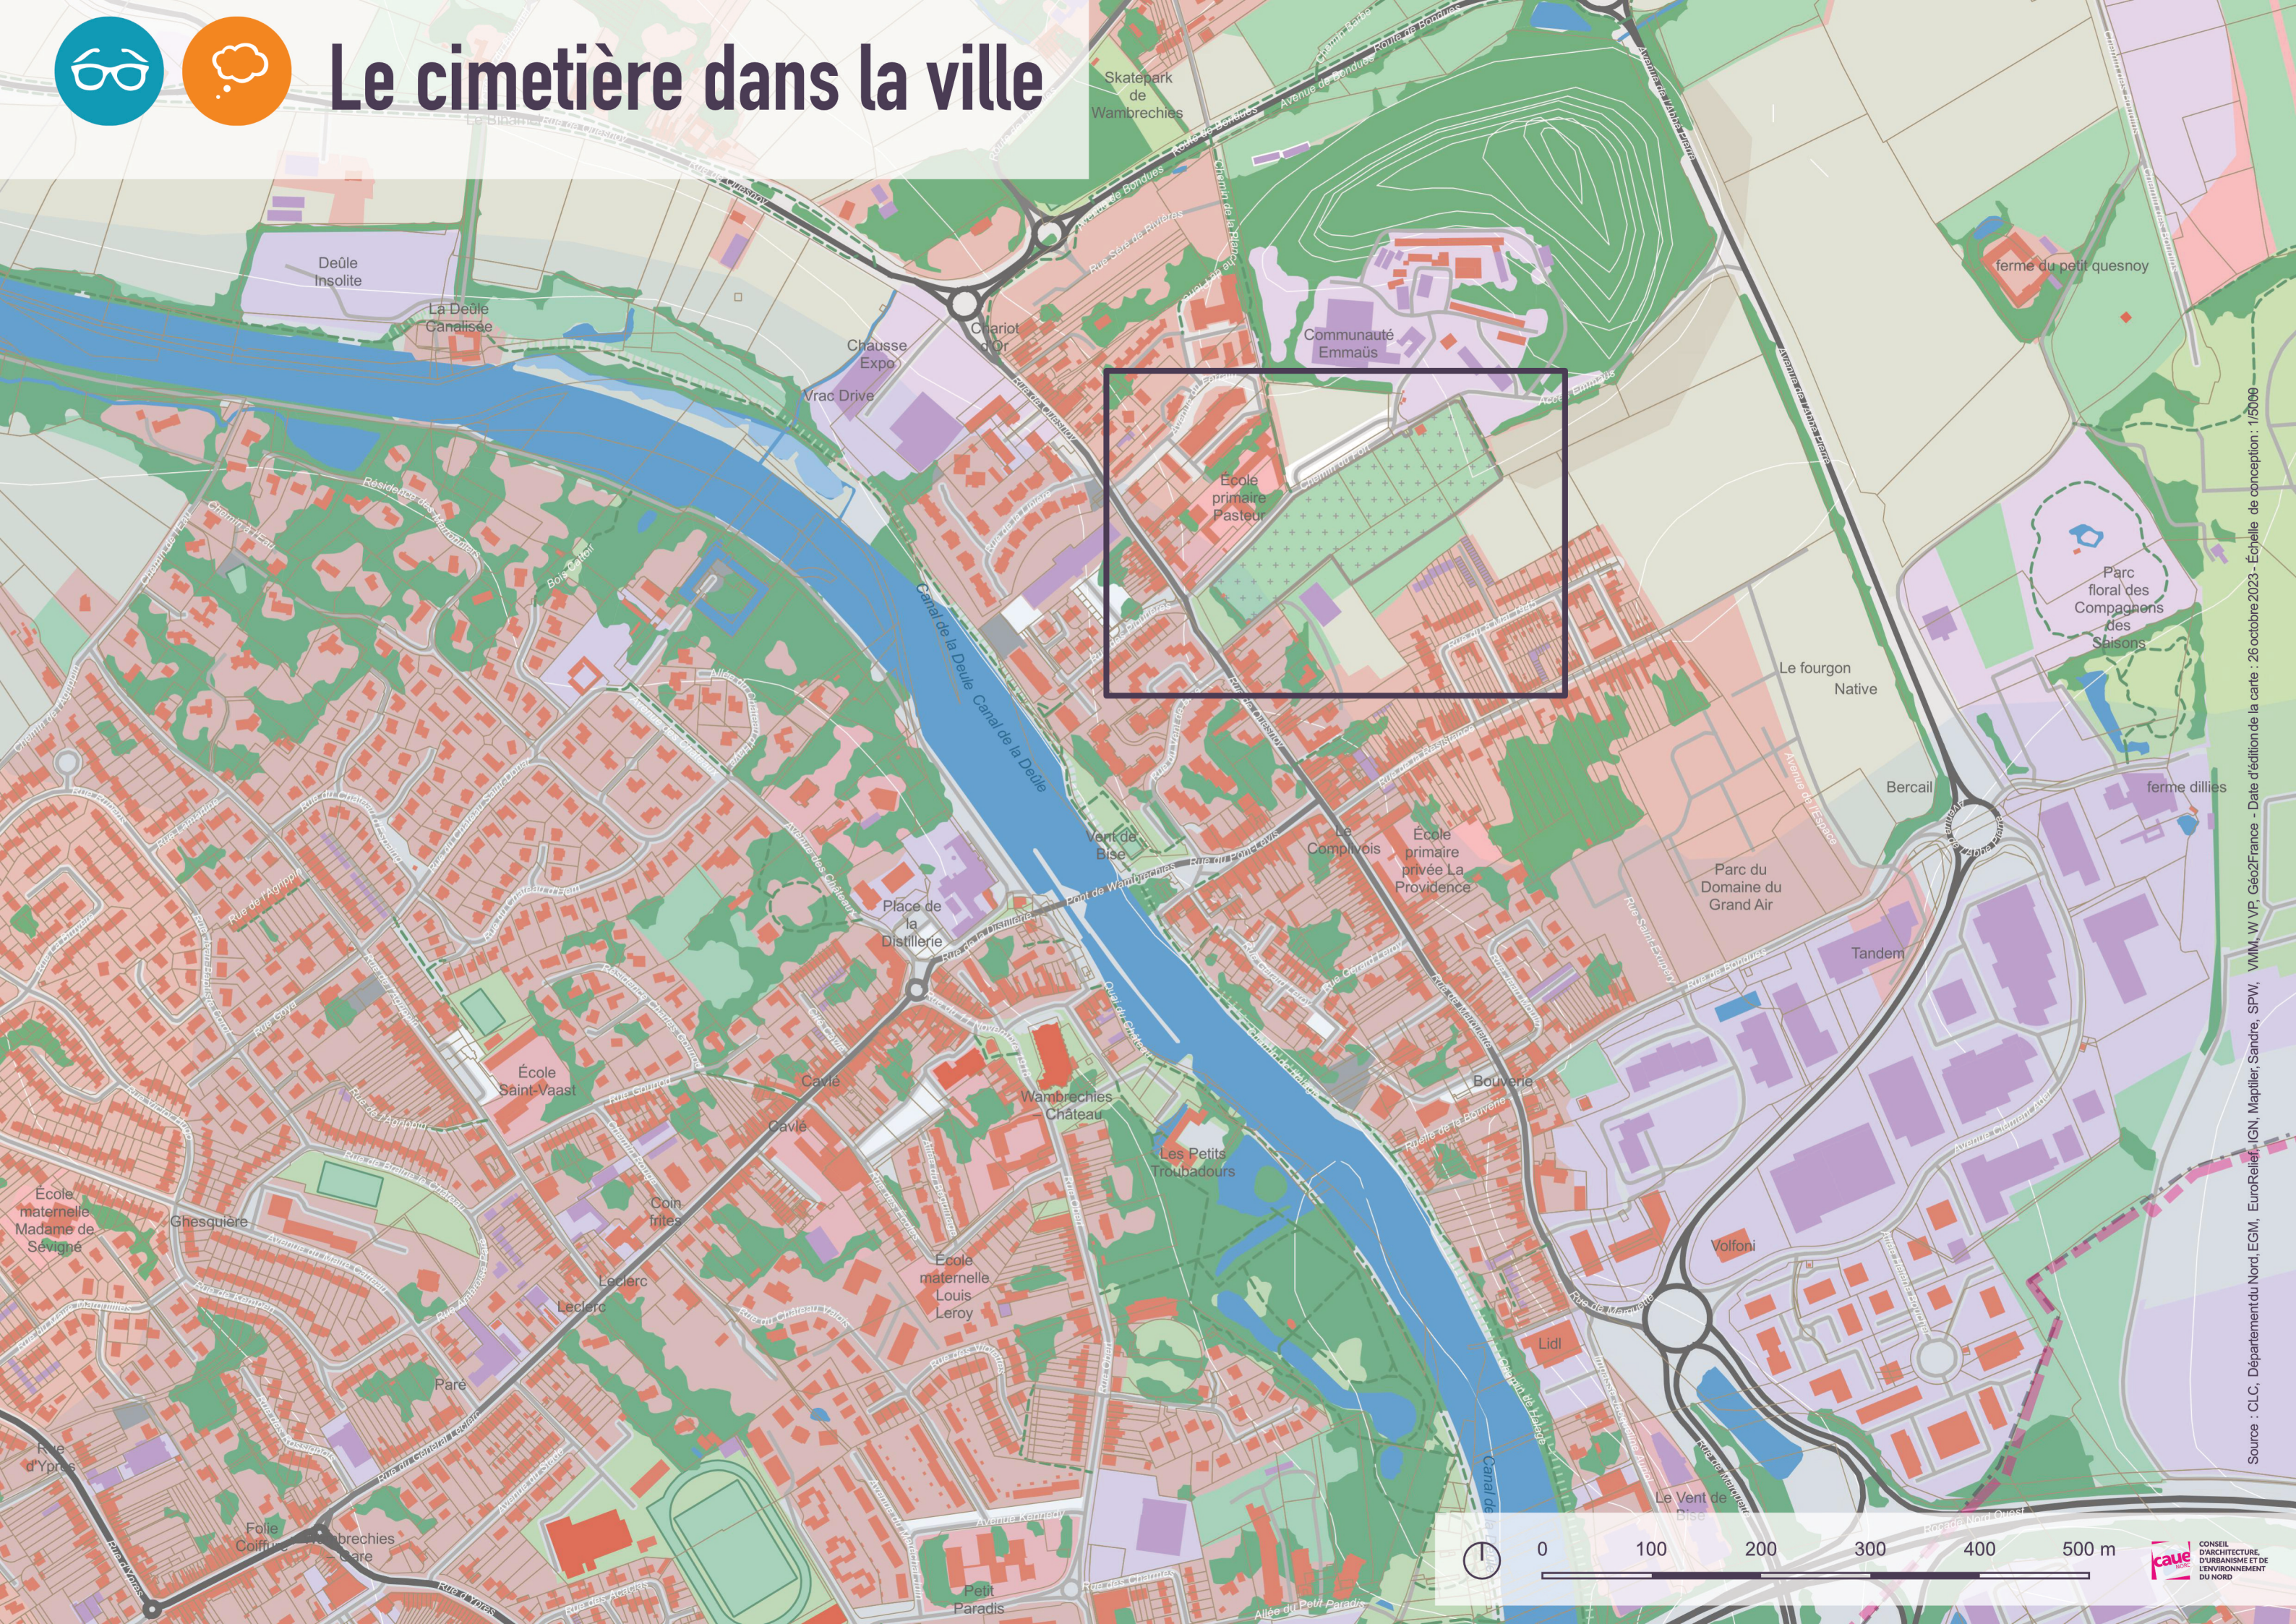

Le cimetière dans son quartier

Le cimetière dans la ville

Source : CLC, Département du Nord, EGM, EuroRelief, IGN, Maptier, Sandre, SPW, VMM, W VP, Géo2France - Date d'édition de la carte : 26 octobre 2023 - Échelle de conception : 1/5000

Le cimetière dans son quartier

Jardin des Milles Pattes

École maternelle Charles Perrault

Médiathèque Jacques Duquesne

École élémentaire Prévert

Stade Lionel Terray

0 25 50 75 100 m

Source : CLC, Département du Nord, EGM, Euro-Relief, IGN, Mapitiler, Sandre, SPW, WMM, WVP - Date d'édition de la légende : 08 février 2021 - Echelle de conception : 1/2000

Le cimetière dans la ville

Le cimetière dans son quartier

Le cimetière dans la ville

Source : CLC, Département du Nord, EGM, EuroRelief, IGN, Maptlier, Sandre, SPW, VLM, W.V.P. Geo2France - Date d'édition de la carte : 26 octobre 2023 - Echelle de conception : 1/5000

Le cimetière dans son quartier

Le cimetière dans la ville

Source : CLC, Département du Nord, EGM, EuroReleif, IGN, Maptier, Sandre, SPW, VMM, W VP, GéozFrance - Date d'édition de la carte : 26 octobre 2023 - Échelle de conception : 1/5000