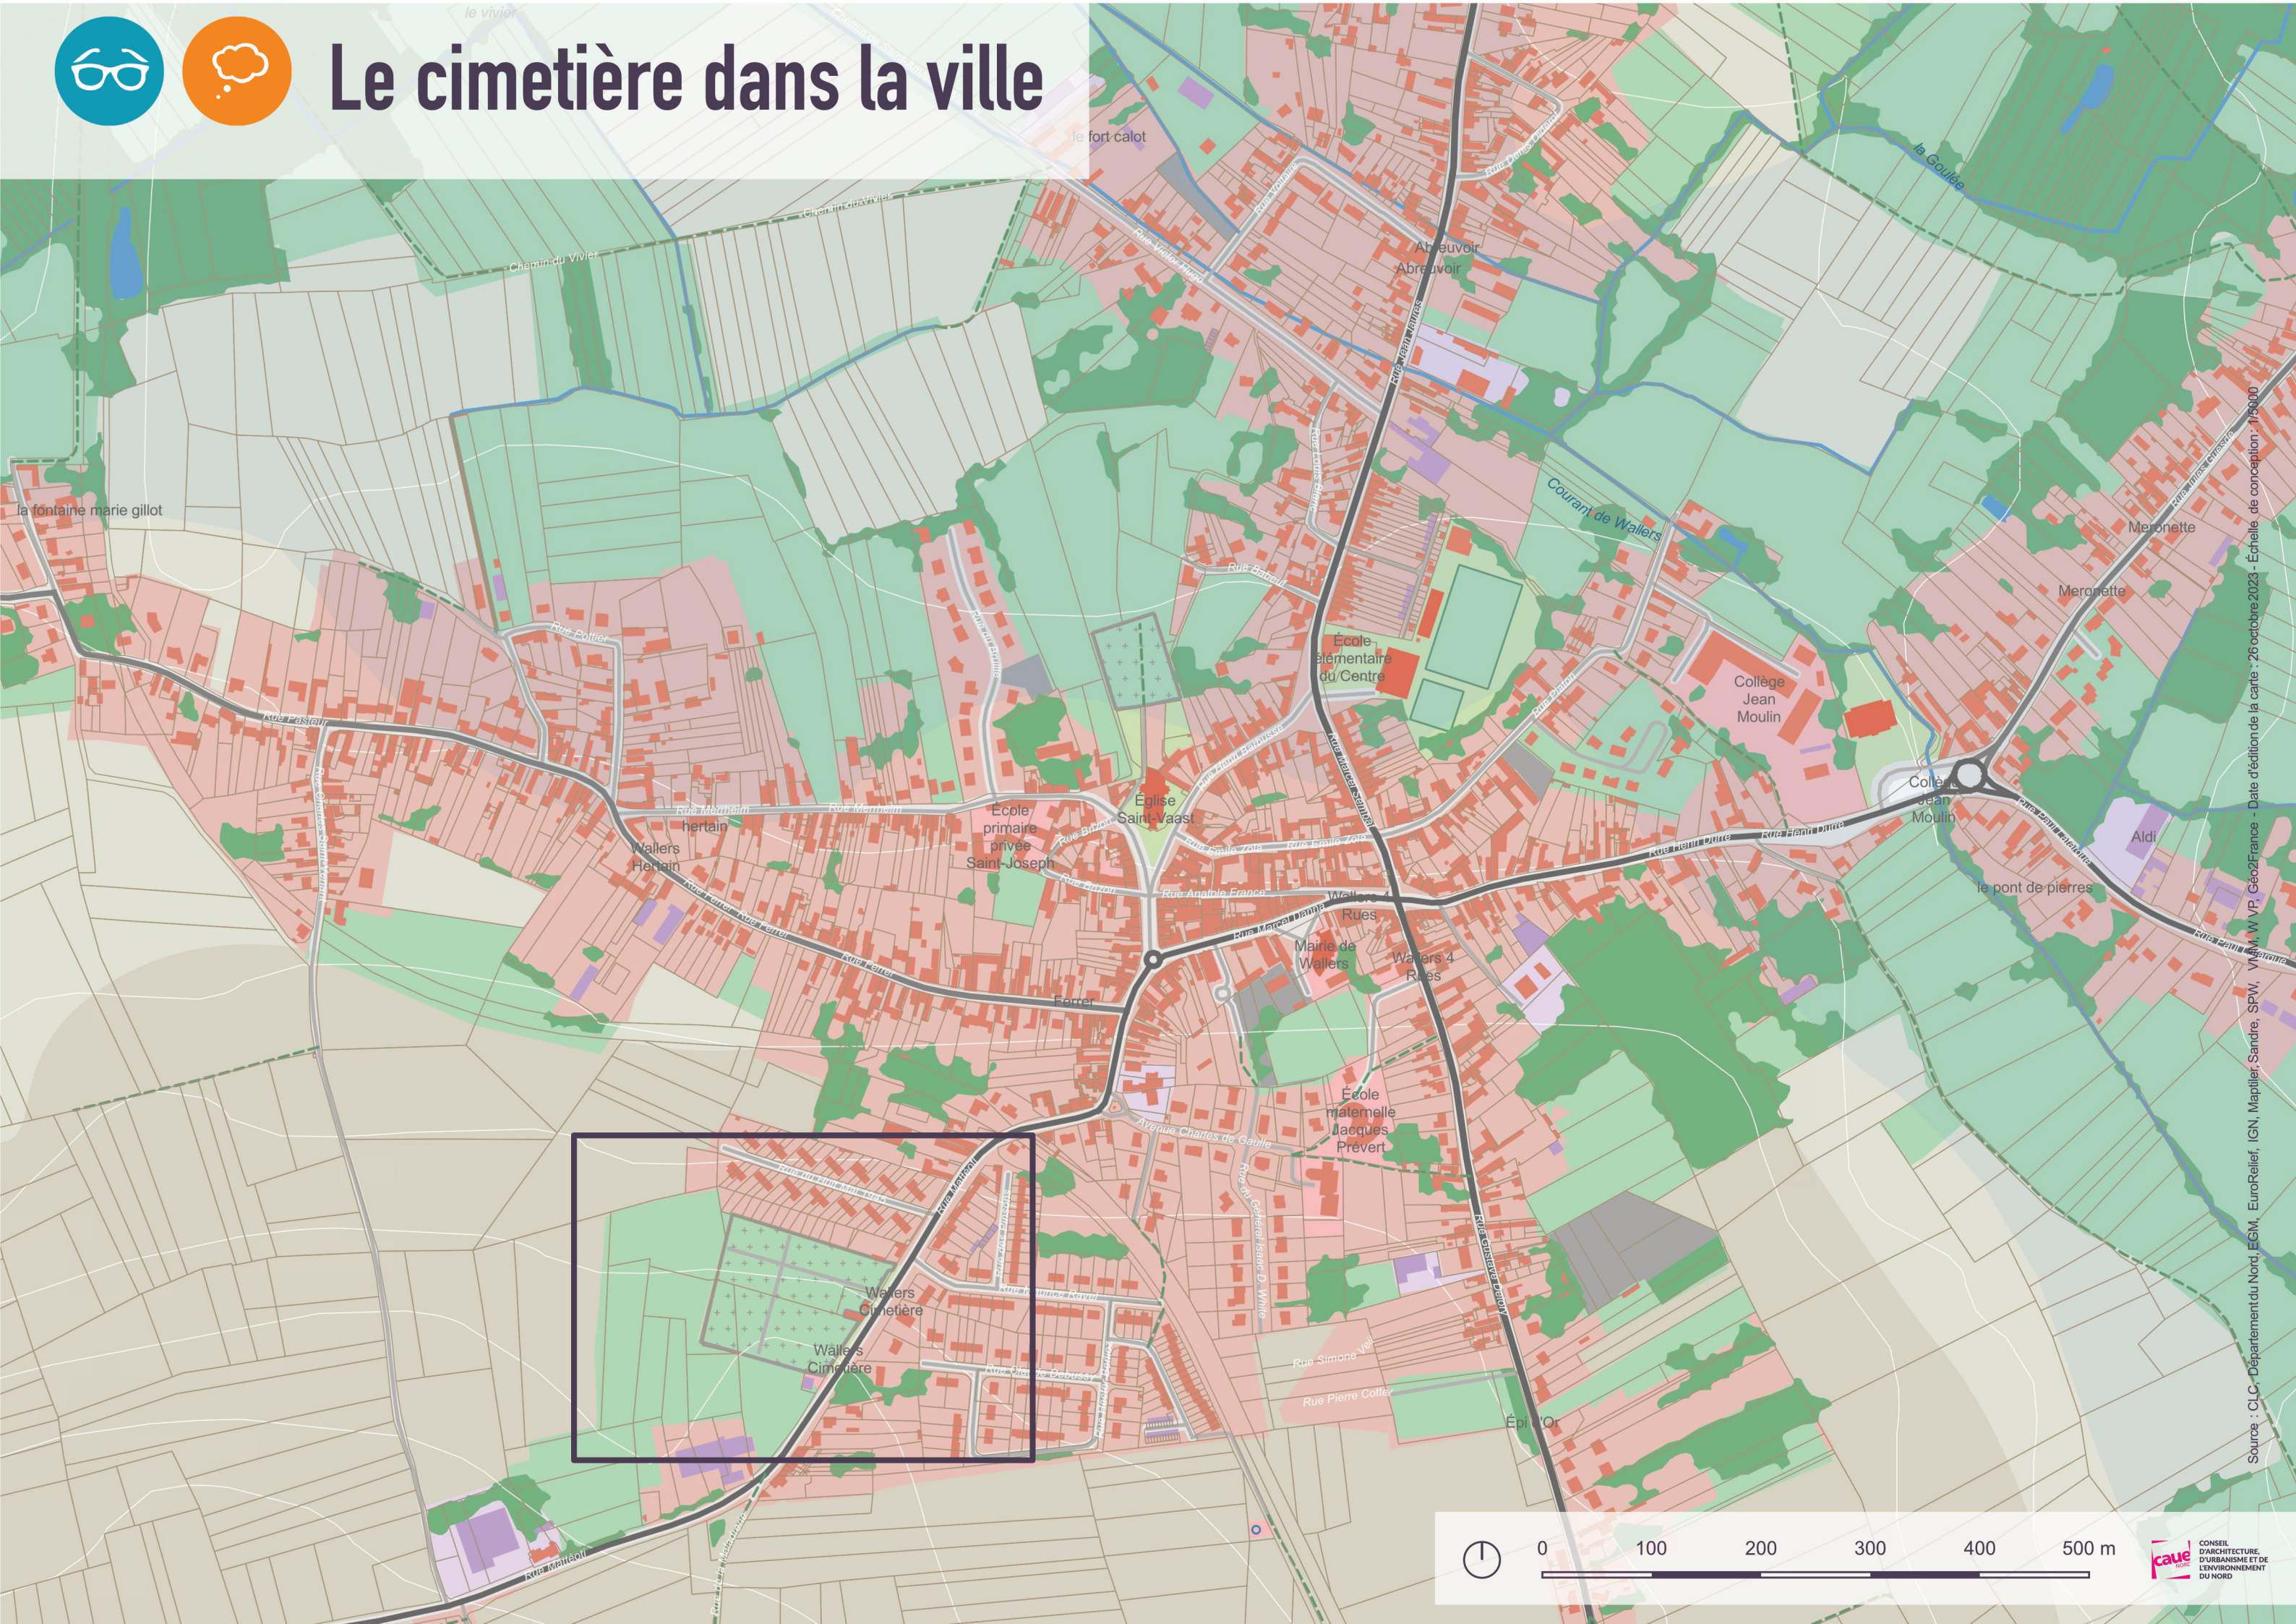

Le cimetière dans la ville

Le cimetière dans son quartier

Avenue Léon Blum
 Rue des Charmes
 Rue des Saules
 Rue des Maronniers
 Rue Molère
 Rue Montesquieu
 Rue du Maréchal Joffre
 Rue des Capelleux
 Rue Descartes
 Rue Racine
 Rue Cornelle
 Avenue Léo Lagrange
 Pharmacie De Busscher
 École maternelle Léo Lagrange
 Avenue de Stalybridge
 Armentières
 Cimetière
 Avenue de Stalybridge
 Rue de la Clonette
 Rue du Cimetière - Kerkhofstraat
 Rue Pierre Mendès France
 Rue Denis Cordonnier
 Rue Salvador Allende
 Rue Pierre Mendès France
 Rue Salvador Allende
 Rue Salvador Allende
 Rue de la Clonette
 Sentier de la Clonette - Glabbekestraat
 Rue de la Mère - Moeresstraat

Le cimetière dans son quartier

Jardin des Milles Pattes

École maternelle Charles Perrault

Médiathèque Jacques Duquesne

École élémentaire Prévert

Stade Lionel Terray

0 25 50 75 100 m

Source : CLC, Département du Nord, EGM, Euro-Relief, IGN, Mapitiler, Sandre, SPW, WMM, WVP - Date d'édition de la légende : 08 février 2021 - Echelle de conception : 1/2000

Le cimetière dans la ville

Le cimetière dans son quartier

Le cimetière dans la ville

Source : CLC, Département du Nord, EGM, EuroRelief, IGN, Maptlier, Sandre, SPW, VLM, W.V.P. Geo2France - Date d'édition de la carte : 26 octobre 2023 - Echelle de conception : 1/5000

Le cimetière dans son quartier

Le cimetière dans la ville

Source : CLC, Département du Nord, EGM, EuroReleif, IGN, Maptier, Sandre, SPW, VMM, W VP, GéozFrance - Date d'édition de la carte : 26 octobre 2023 - Échelle de conception : 1/5000