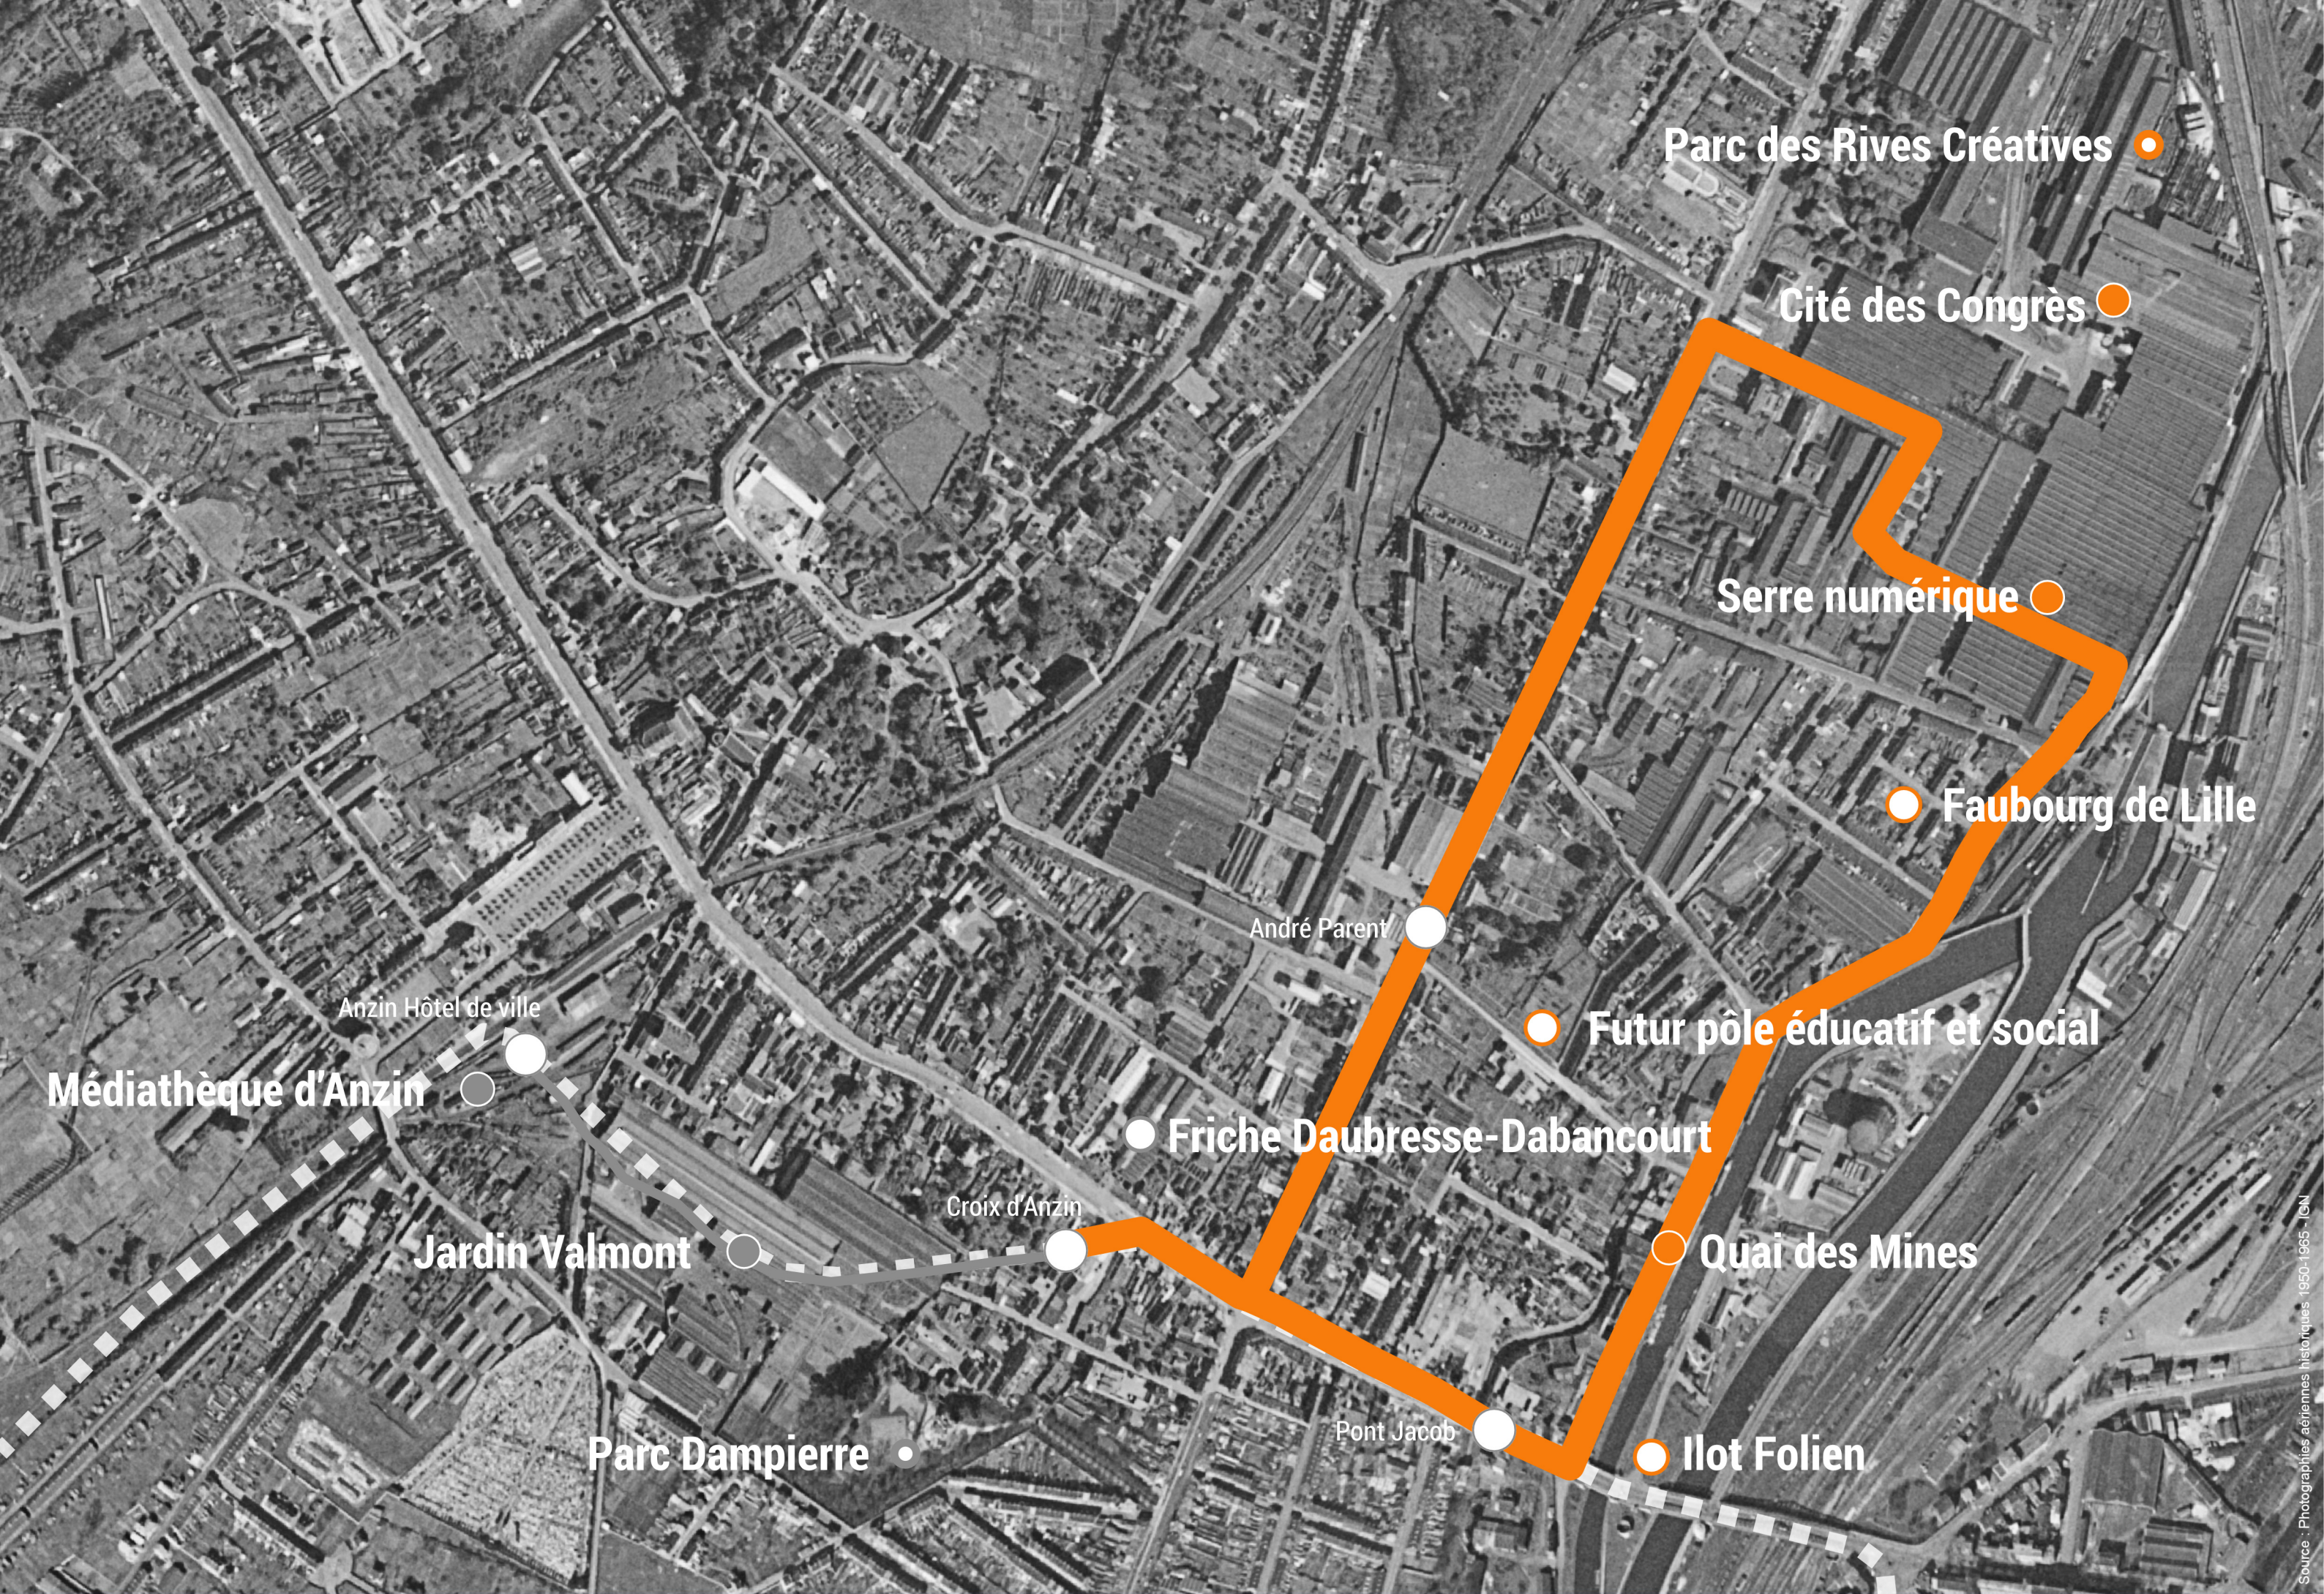

PARCOURS RIVES CRÉATIVES

Parc des Rives Créatives ●

Cité des Congrès ●

Serre numérique ●

Faubourg de Lille ○

Futur pôle éducatif et social ○

Friche Daubresse-Dabancourt ○

Quai des Mines ○

Ilot Folien ○

Médiathèque d'Anzin ●

Jardin Valmont ●

Parc Dampierre ●

Parc des Rives Créatives ●

Cité des Congrès ●

Serre numérique ○

Faubourg de Lille ●

Futur pôle éducatif et social ●

Friche Daubresse-Dabancourt ●

Quai des Mines ○

Ilot Folien ●

Médiathèque d'Anzin ○

Anzin Hôtel de ville ●

Jardin Valmont ○

Croix d'Anzin ●

Parc Dampierre ●

André Parent ●

Pont Jacob ●

Usines Vallourec – 1970

Vue aérienne Rives Créatives - 2020