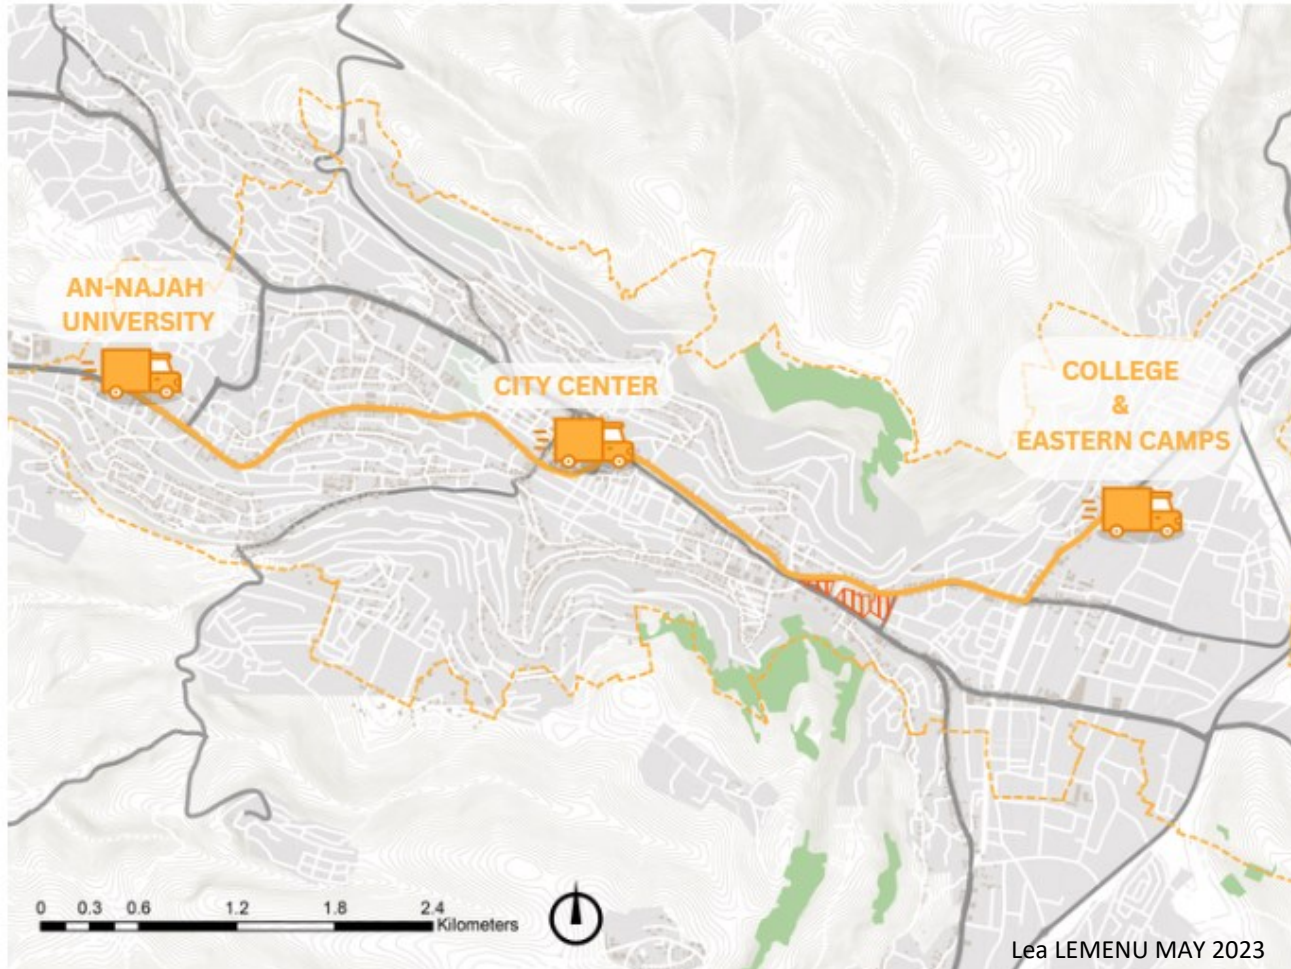

البلدة القديمة

موقع نابلس بوليفارد

جبل حرزيم

مسار الماء: جولة مع مرشد
المسافة: 2.5 كيلومتر
المدّة: 60 دقيقة للجولة، 30 دقيقة للتغذية الراجعة
البداية: في شارع الباشا، غرب البلدة القديمة
النهاية: في موقع شارع نابلس
المعدات: الكتيبات وأوراق إضافية لتعليقات المواطنين.

Scale of the project

**THE NABLUS
PLACES
DISPENSER
GAME**

Goal : Locate old
photos of NabluS
on a map.

Scale of the city

TARGETING SPECIFIC LOCATIONS TO ATTRACT DIVERSE AUDIENCES

Thank You