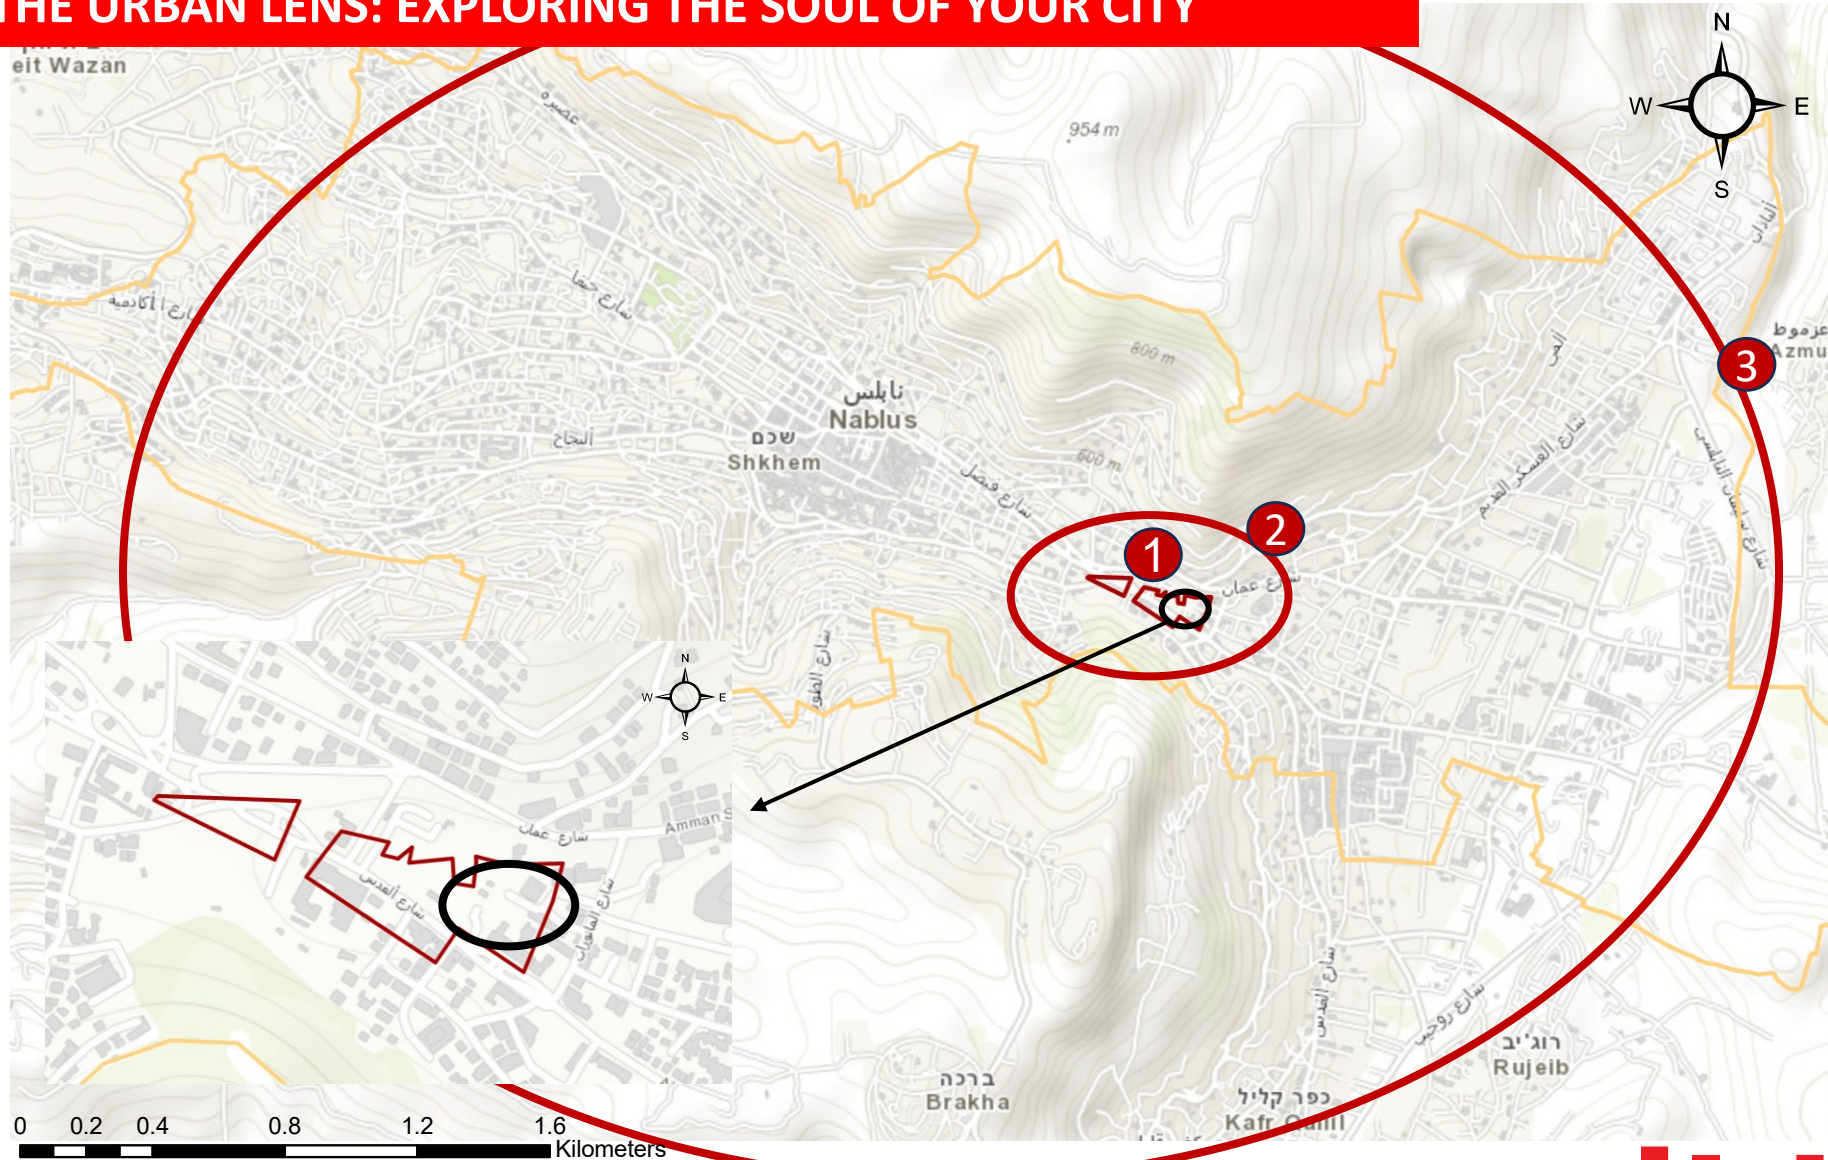

THROUGH THE URBAN LENS: EXPLORING THE SOUL OF YOUR CITY

1. The Interpretation site

2. The project site

3. The city's territory

Inhabitant