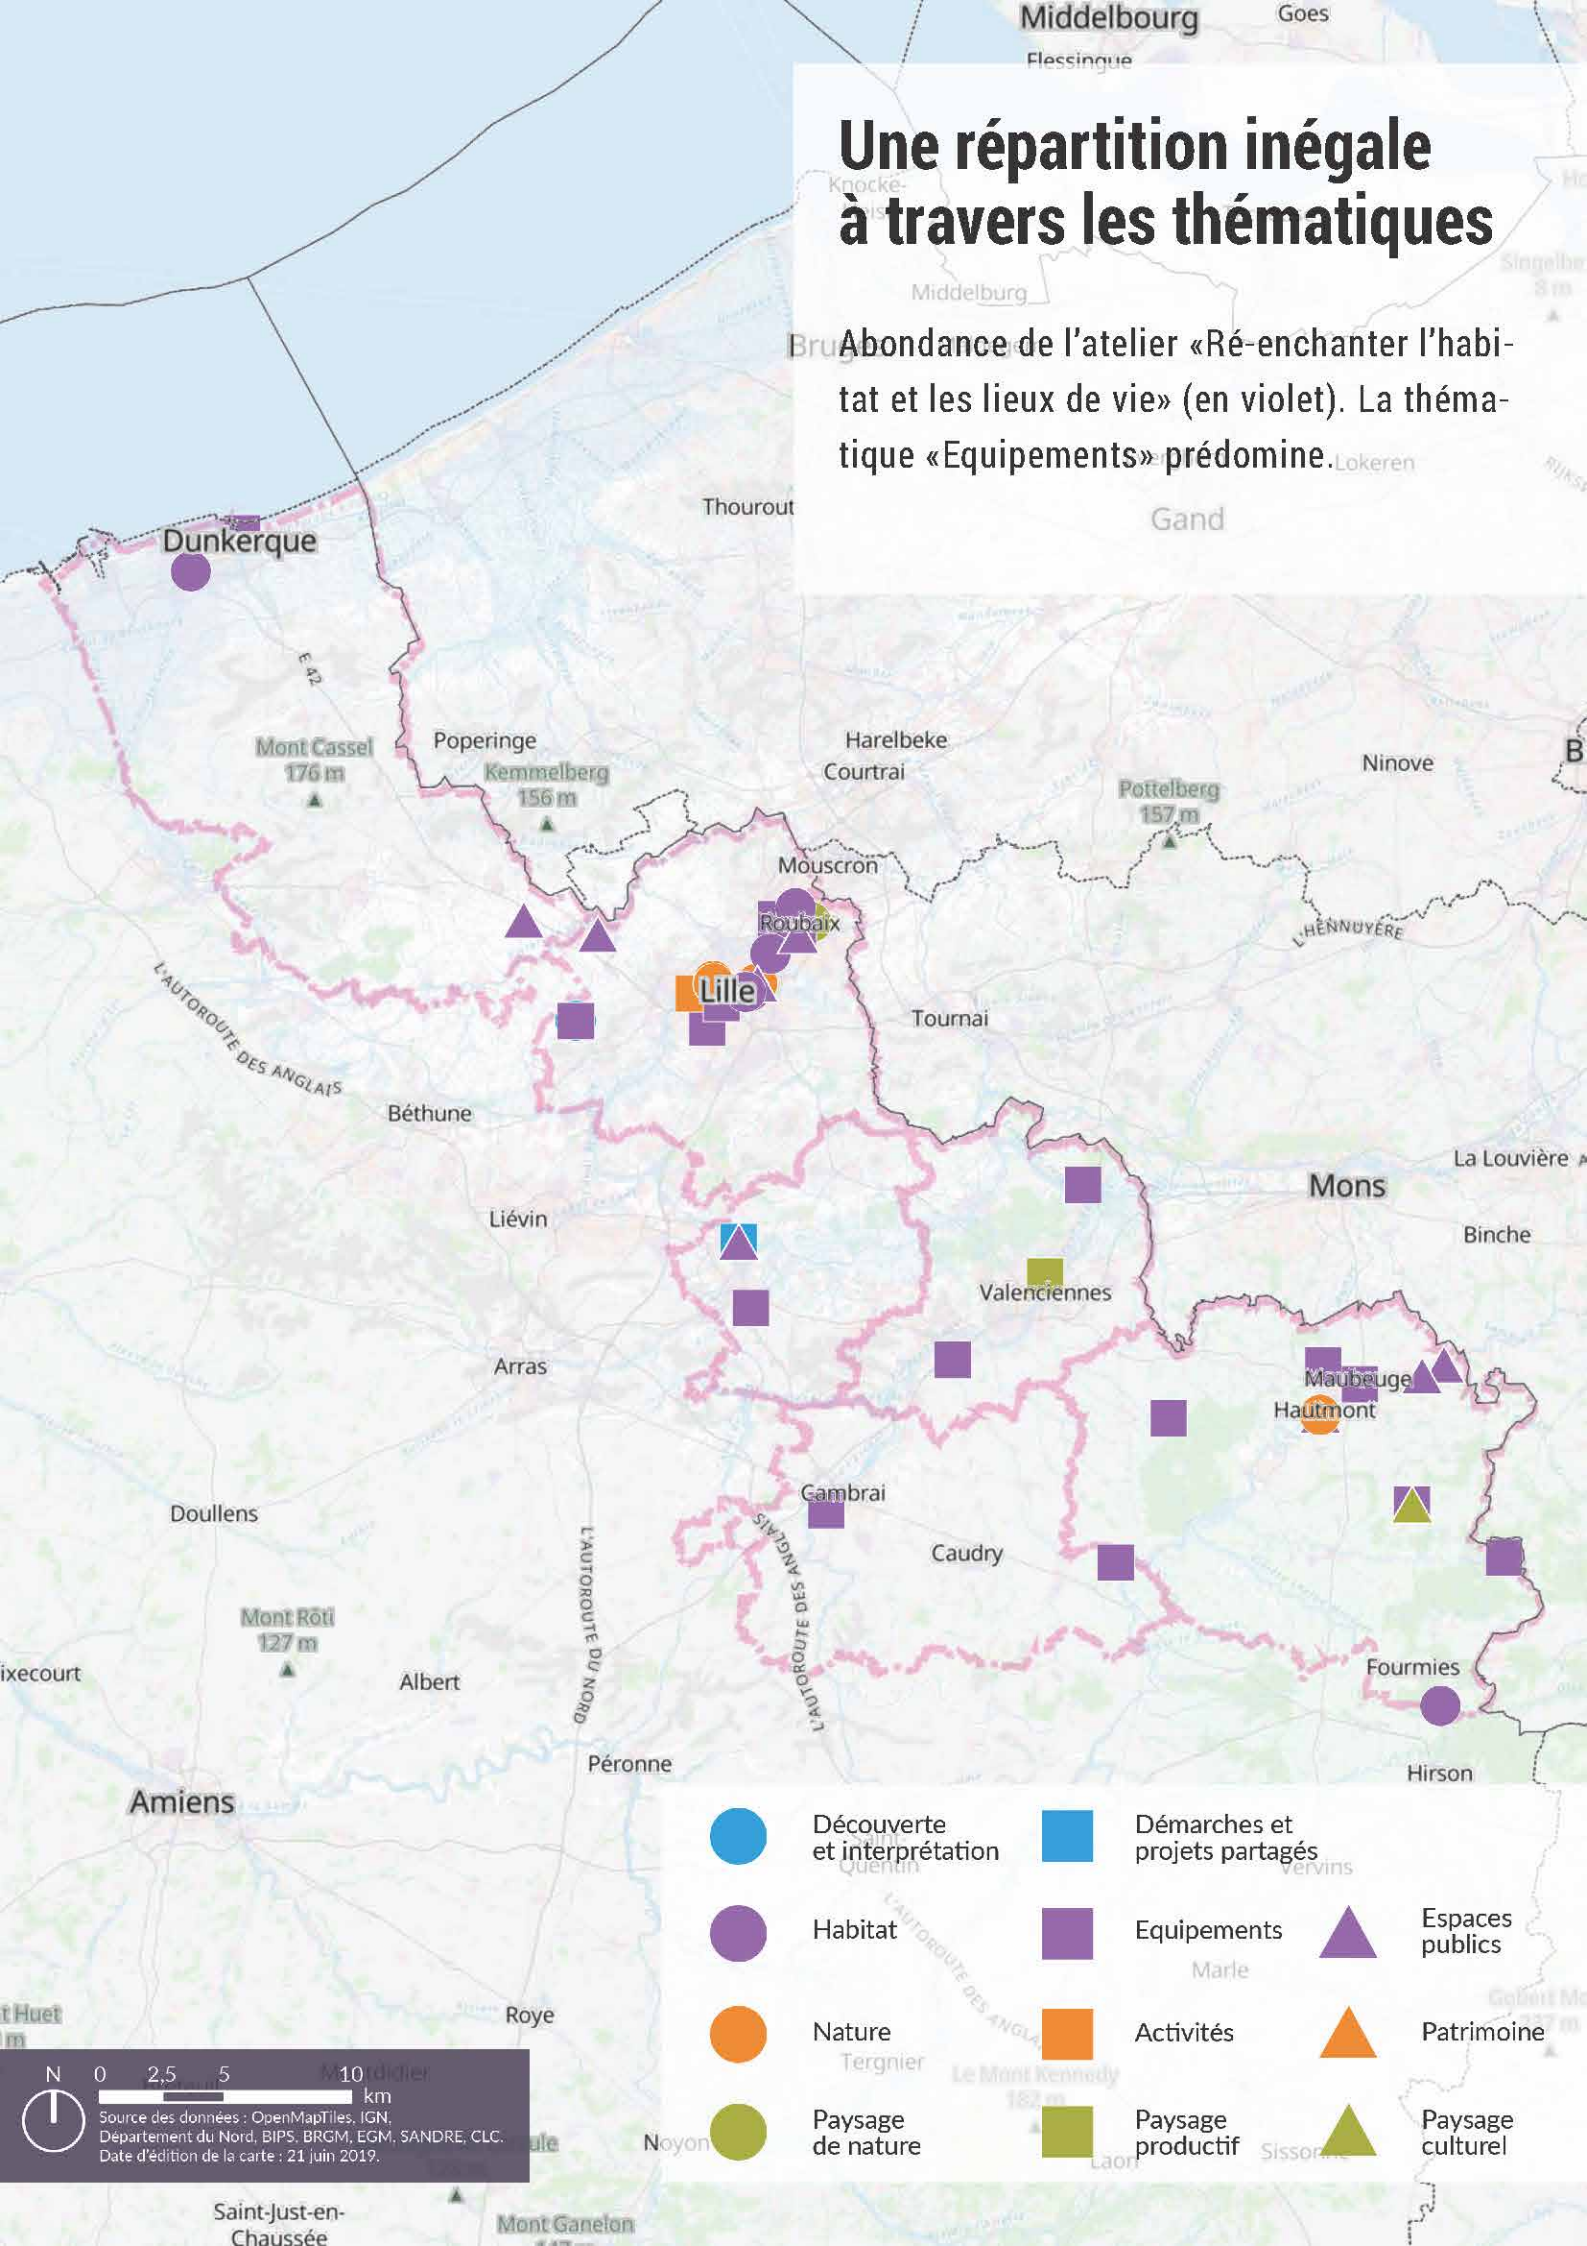

CONSEIL
D'ARCHITECTURE,
D'URBANISME ET DE
L'ENVIRONNEMENT
DU NORD

Compte rendu de réunion

40 ans de valeurs d'exemple dans le Nord

Etat des lieux des valeurs d'exemple 2009-2019 proposées

Une répartition inégale à travers les arrondissements

Le Pays lillois comporte beaucoup d'observations, notamment dans la nappe urbaine Lille-Roubaix-Tourcoing. L'Avesnois est plutôt bien enrichi. Les autres arrondissements sont pauvres.

0 2,5 5 10
km
Source des données : OpenMapTiles, IGN, Département du Nord, BIPS, BRGM, EGM, SANDRE, CLC.
Date d'édition de la carte : 21 juin 2019.

Une répartition inégale à travers les thématiques

Abondance de l'atelier «Ré-enchanter l'habitat et les lieux de vie» (en violet). La thématique «Equipements» prédomine.

0 2,5 5 10 (kilomètres)
Source des données : OpenMapTiles, IGN, Département du Nord, BIPS, BRGM, EGM, SANDRE, CLC.
Date d'édition de la carte : 21 juin 2019.