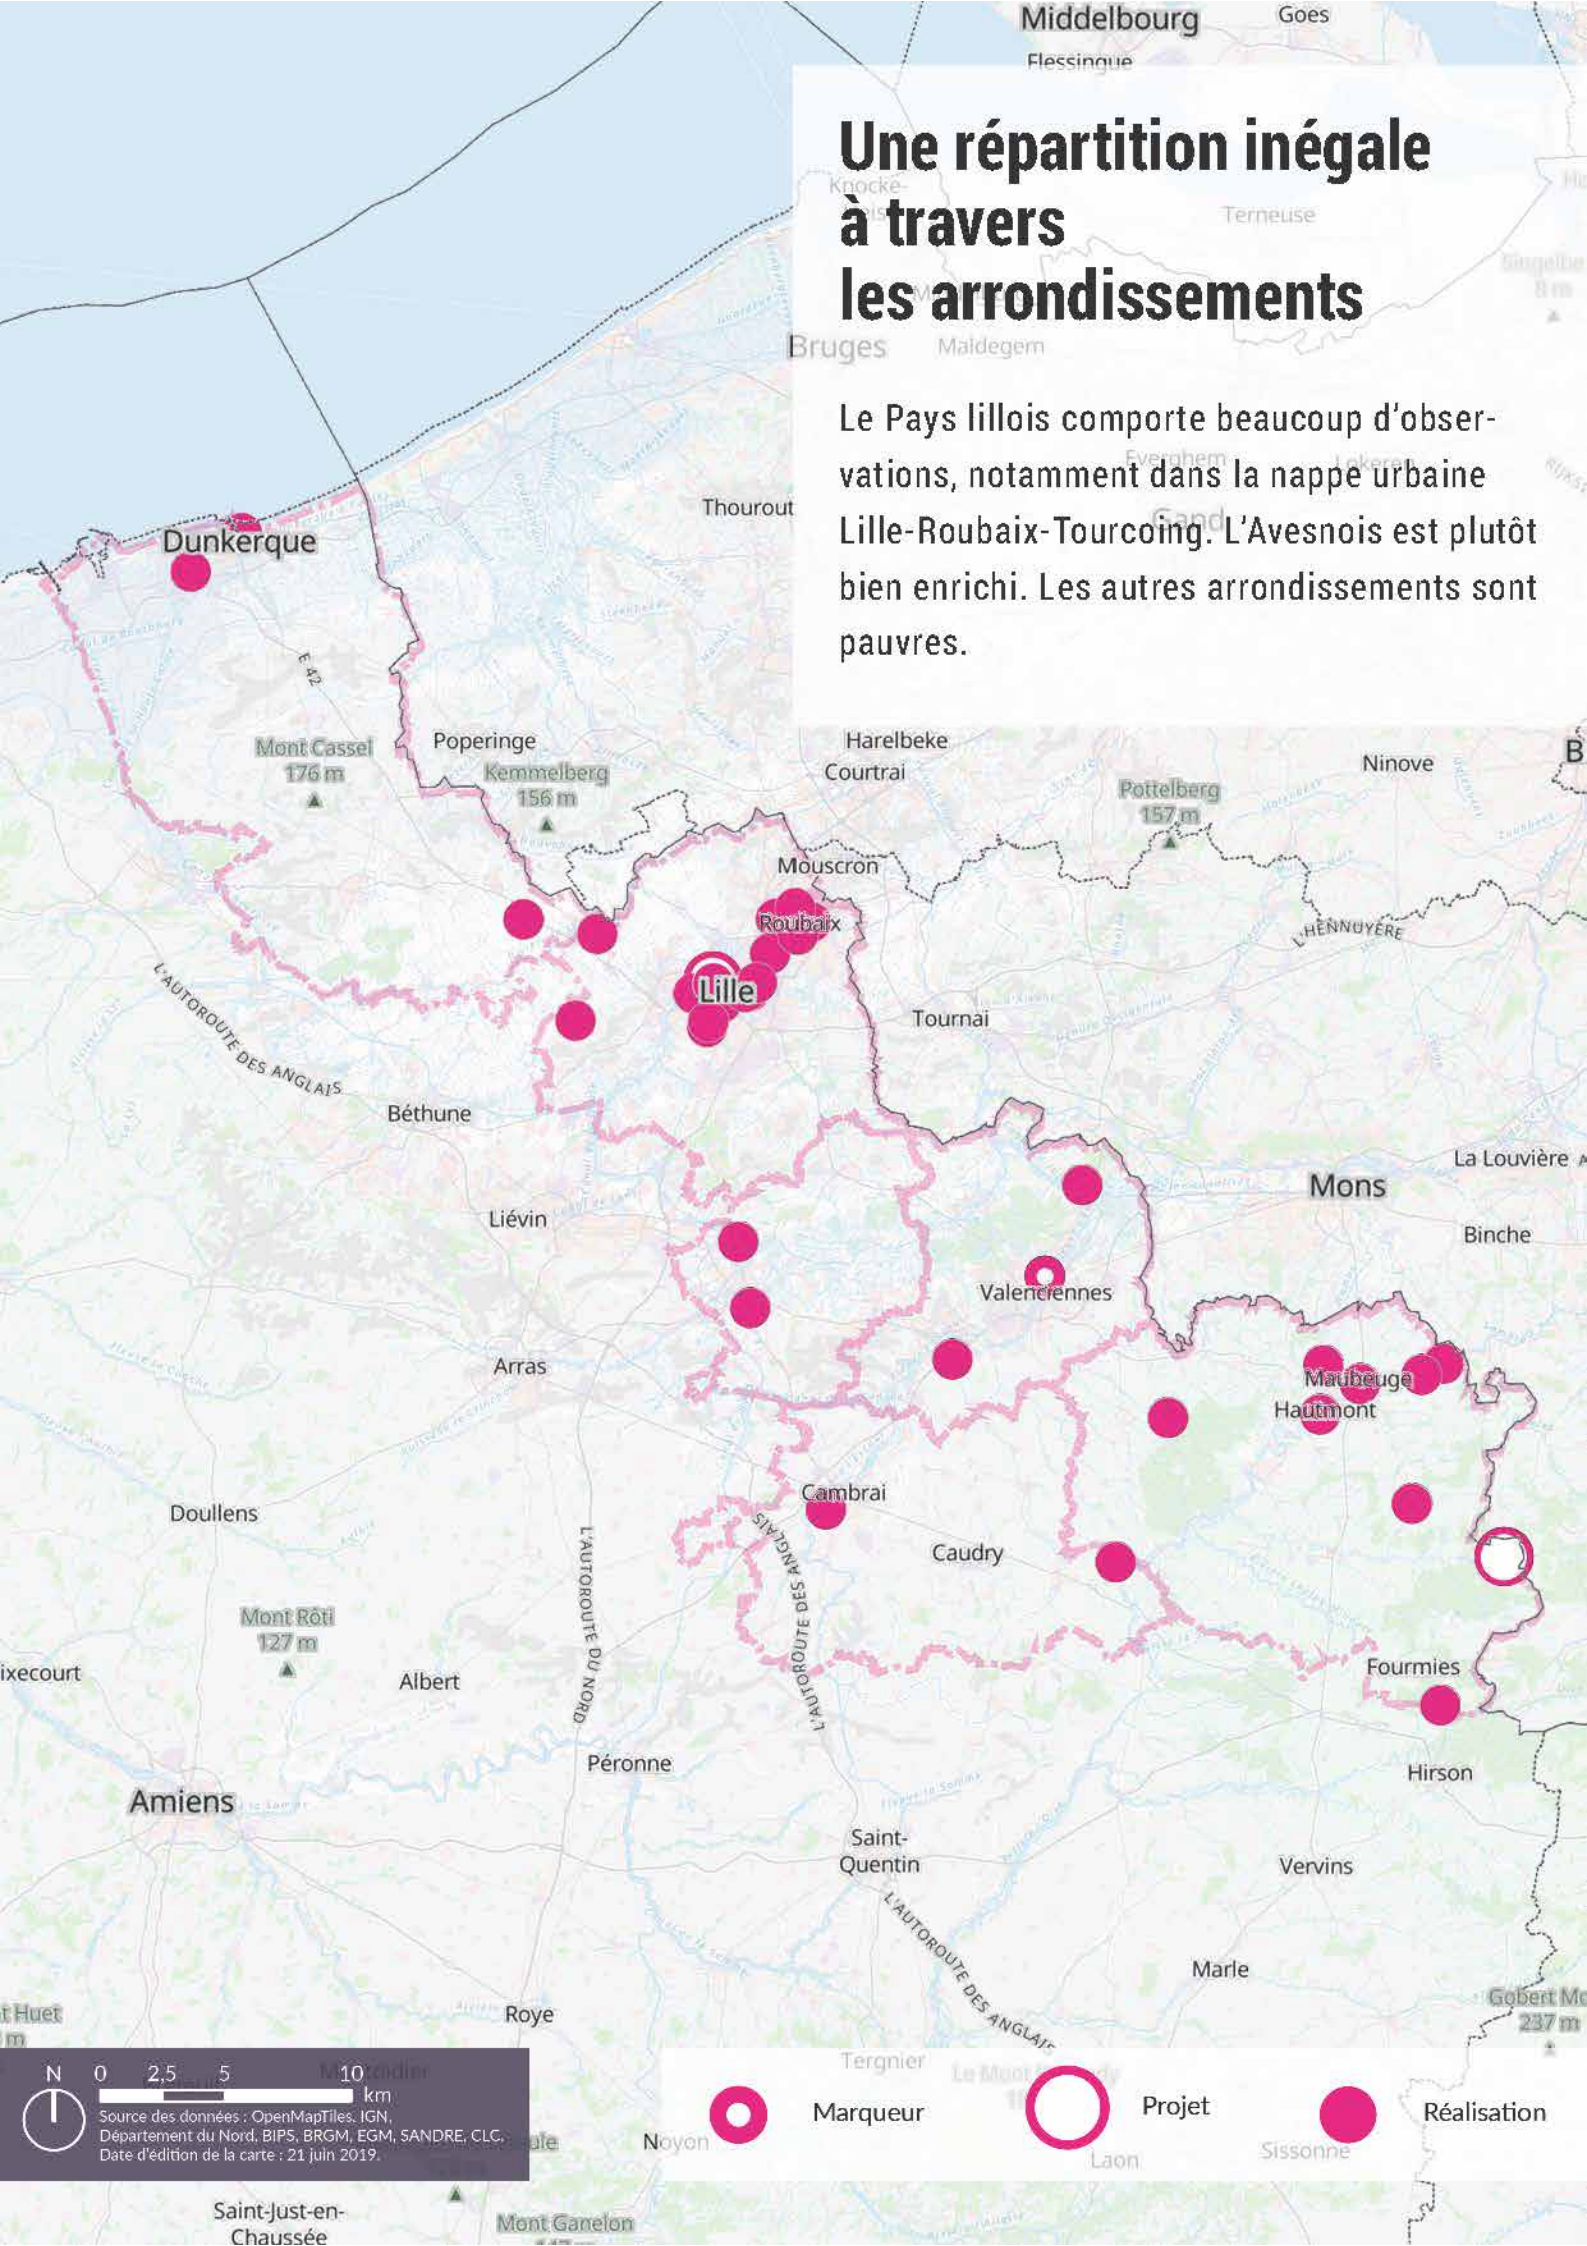

CONSEIL
D'ARCHITECTURE,
D'URBANISME ET DE
L'ENVIRONNEMENT
DU NORD

Compte rendu de réunion

40 ans de valeurs d'exemple dans le Nord

Etat des lieux des valeurs d'exemple 2009-2019 proposées

Une répartition inégale à travers les arrondissements

Le Pays lillois comporte beaucoup d'observations, notamment dans la nappe urbaine Lille-Roubaix-Tourcoing. L'Avesnois est plutôt bien enrichi. Les autres arrondissements sont pauvres.

0 2,5 5 10
km
Source des données : OpenMapTiles, IGN, Département du Nord, BIPS, BRGM, EGM, SANDRE, CLC.
Date d'édition de la carte : 21 juin 2019.

Une répartition inégale à travers les thématiques

Abondance de l'atelier «Ré-enchanter l'habitat et les lieux de vie» (en violet). La thématique «Equipements» prédomine.

0 2,5 5 10 (kilomètres)
Source des données : OpenMapTiles, IGN, Département du Nord, BIPS, BRGM, EGM, SANDRE, CLC.
Date d'édition de la carte : 21 juin 2019.