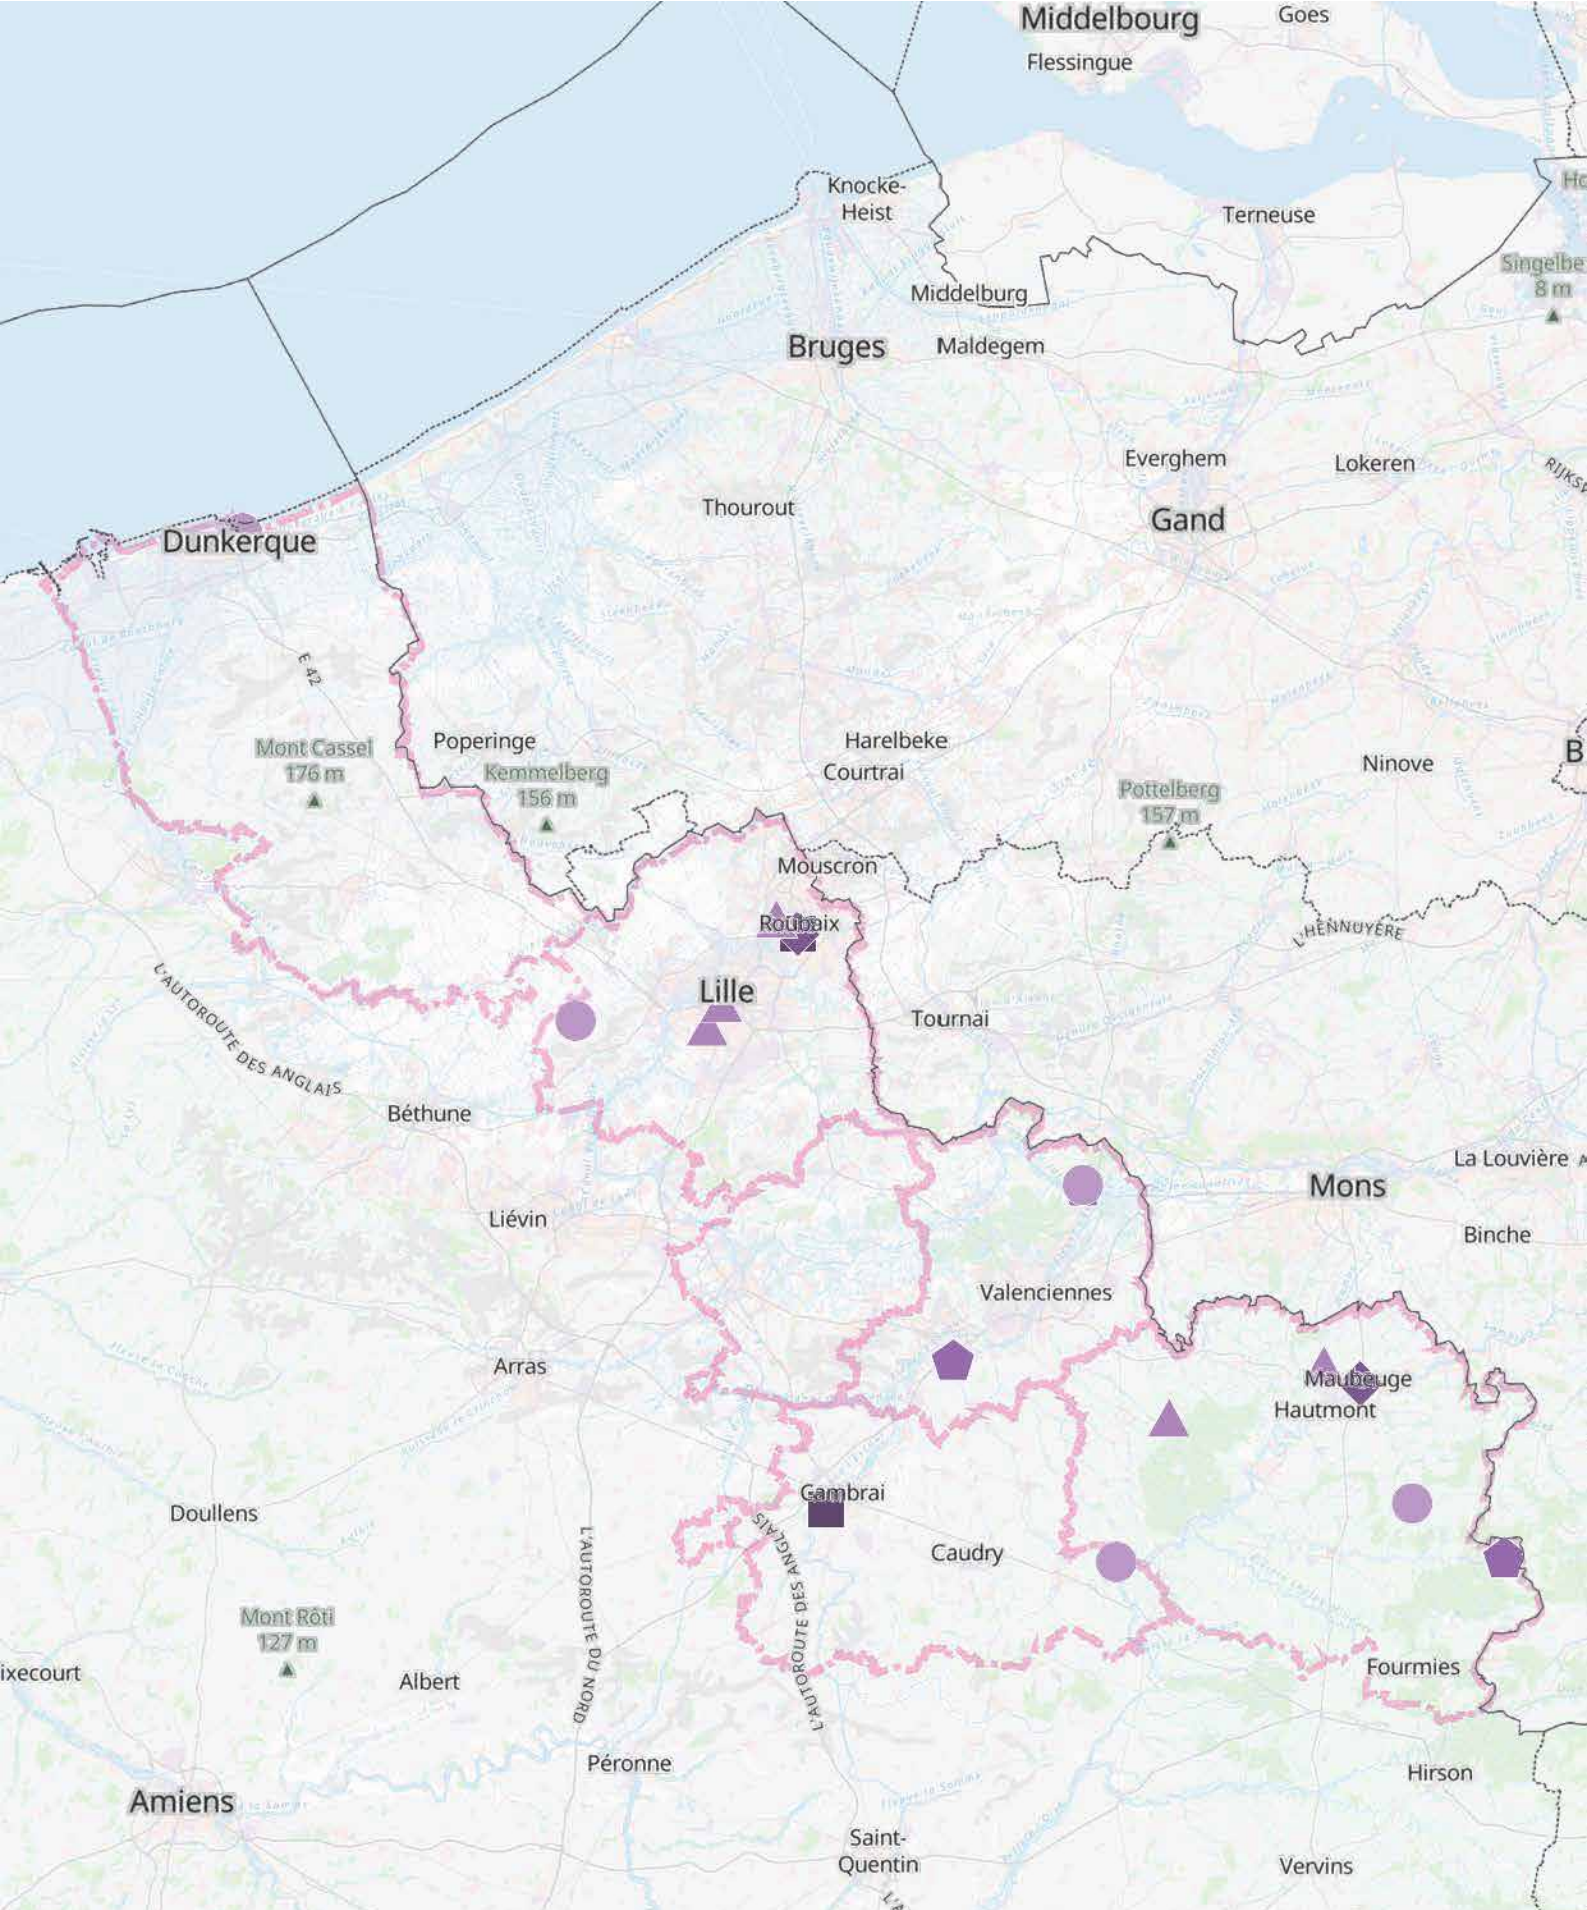

- **5** Faire vivre le patrimoine
- **6** Offrir des équipements et des services de qualité
- **3** Créer des lieux partagés
- **2** Restaurer le patrimoine
- **3** Réenchanter les équipements
- **1** Créer un contexte patrimonial

Source des données : OpenMapTiles, IGN, Département du Nord, BIPS, BRGM, EGM, SANDRE, CLC.
Date d'édition de la carte : 21 juin 2019.