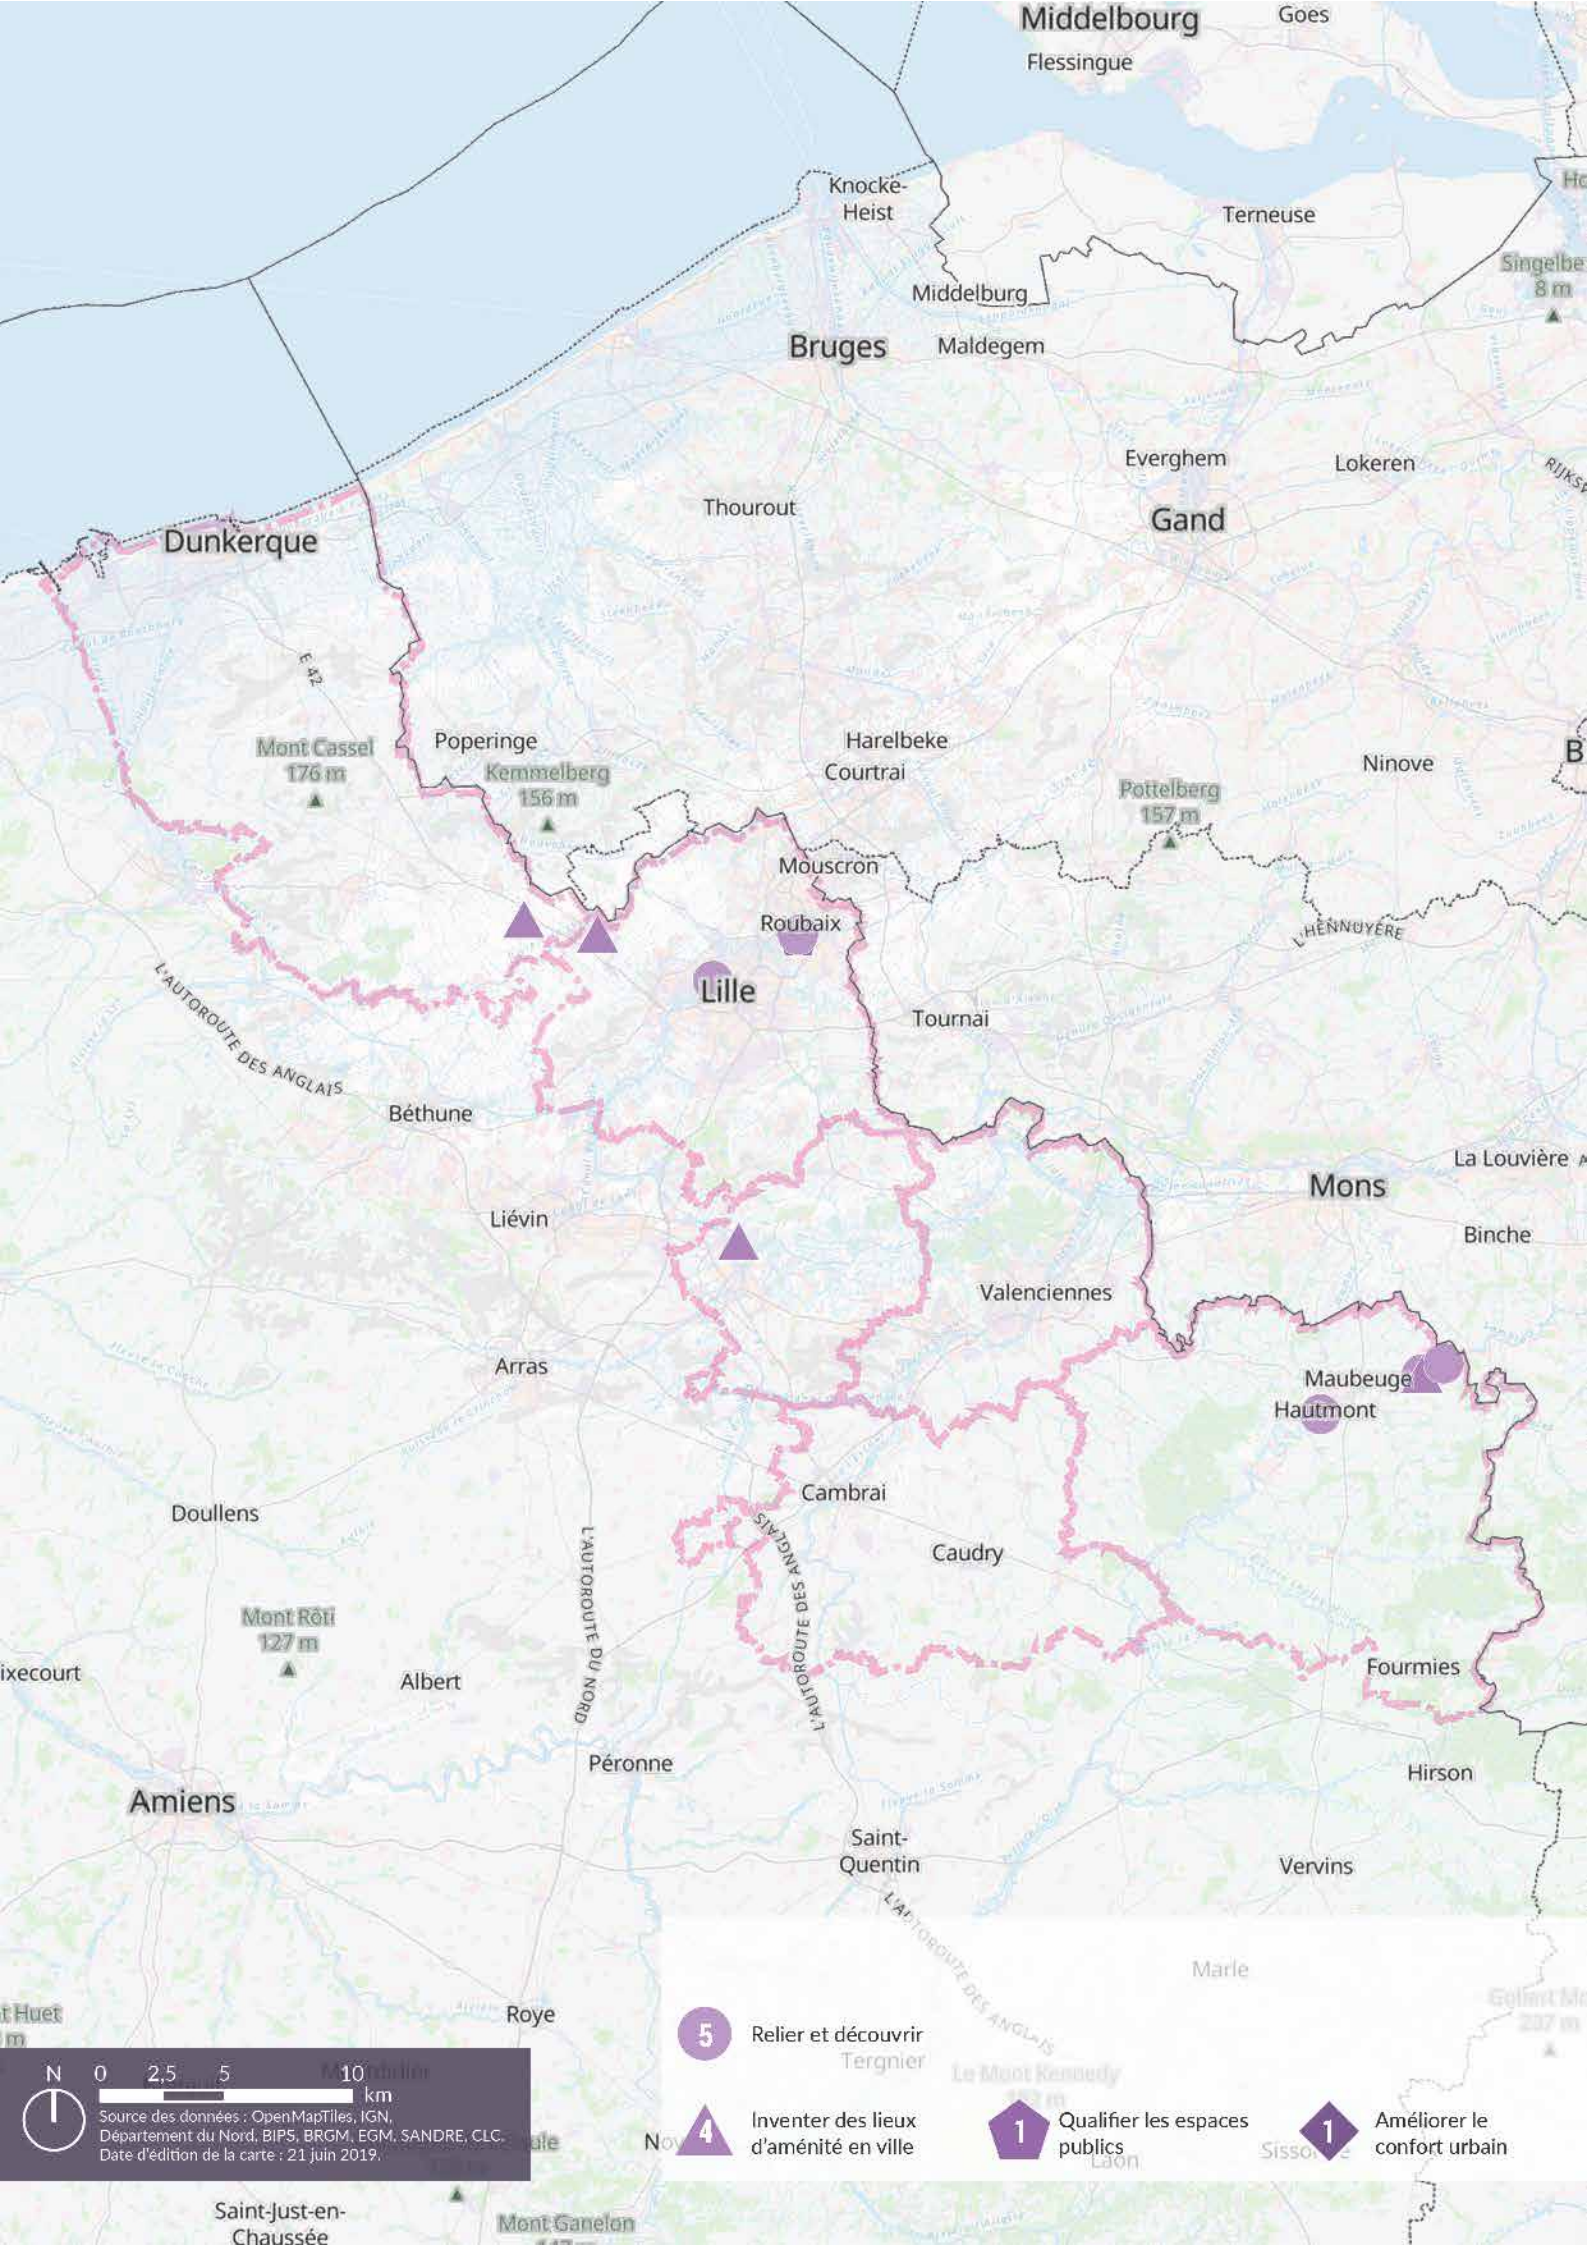

Le Pays lillois comporte beaucoup d'observations, notamment dans la nappe urbaine Lille-Roubaix-Tourcoing. L'Avesnois est plutôt bien enrichi. Les autres arrondissements sont pauvres.

0 2,5 5 10
km
Source des données : OpenMapTiles, IGN, Département du Nord, BIPS, BRGM, EGM, SANDRE, CLC.
Date d'édition de la carte : 21 juin 2019.

3 Créer des lieux partagés
- 

2 Restaurer le patrimoine
- 

3 Réenchanter les équipements
- 

1 Créer un contexte patrimonial

 Source des données : OpenMapTiles, IGN, Département du Nord, BIPS, BRGM, EGM, SANDRE, CLC.
 Date d'édition de la carte : 21 juin 2019.

Remarque : Ajouter une piste concernant la requalification des friches urbaines.

N 0 2,5 5 10
 km
 Source des données : OpenMapTiles, IGN,
 Département du Nord, BIPS, BRGM, EGM, SANDRE, CLC.
 Date d'édition de la carte : 21 juin 2019.