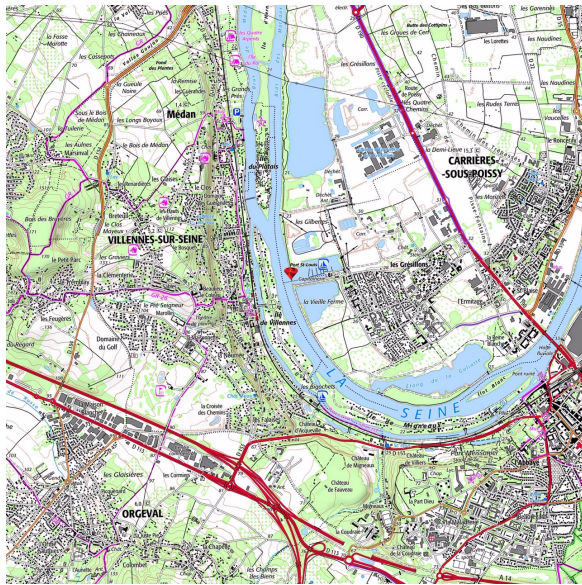

TÉZENAS + LÉON

Observatoire photographique des paysages
de la vallée de la Seine francilien

N° point de vue : **135**

› Photographes	A.Tézenas et J.Léon
› N° point de vue	135
› Date de prise de vue	15/07/2020
› Heure	17H53
› Commune	Triel-sur-Seine
› Site	Marina Port Saint-Louis
› Voie	Chemin de Halage
› Carte IGN	2214 ET
› Coord. GPS	48°56'30.7"N 2°00'16.1"E
› Orientation	125° Sud Est
› Précisions	

› Appareil photo	Nikon D850
› Focale / diaph	35mm SIGMA/ f16
› Décentrement objectif	-
› Hauteur centre objectif	166 cm
› Thème(s) illustré(s) :	paysages des flux
› Commentaires :	

Carte :

Position trépied :