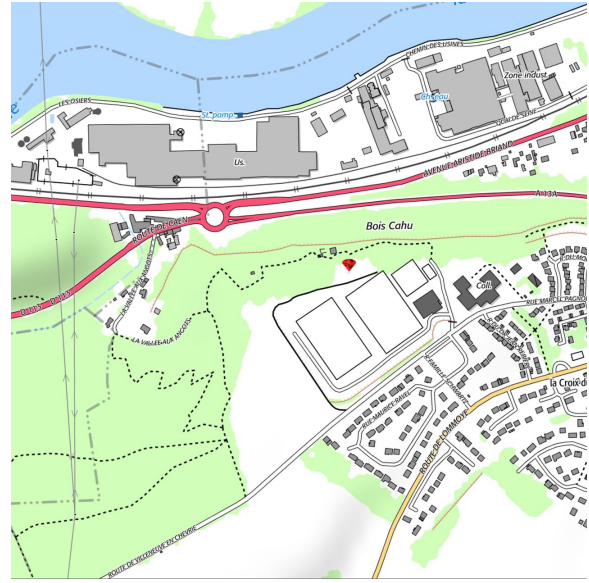

# TÉZENAS + LÉON

Observatoire photographique des paysages  
de la vallée de la Seine francilien

N° point de vue : 202

› Photographes	A.Tézenas et J.Léon
› N° point de vue	202
› Date de prise de vue	07/10/2020
› Heure	14H07
› Commune	Bonnières-sur-Seine
› Site	Stade
› Voie	Route de Villeneuve en Chevrie
› Carte IGN	2113 ET
› Coord. GPS	49°01'54.5"N 1°33'55.5"E
› Orientation	358° Nord
› Précisions	Derrière le stade, au bord de la pente

› Appareil photo	Nikon D850
› Focale / diaph	45mm PCE/ f16
› Décentrement objectif	-
› Hauteur centre objectif	156 cm
› Thème(s) illustré(s) :	paysages des (re)conquêtes paysages des flux
› Commentaires :	

Carte :

Position trépied :