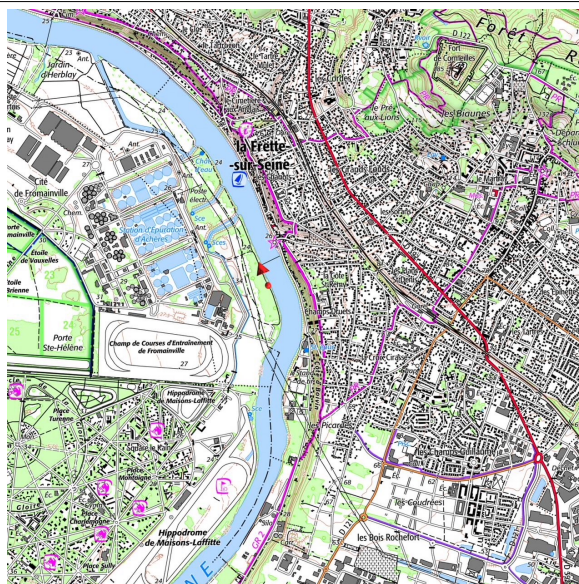

# TÉZENAS + LÉON

Observatoire photographique des paysages  
de la vallée de la Seine francilien

N° point de vue : 068

› Photographes	A.Tézenas et J.Léon
› N° point de vue	068
› Date de prise de vue	27/05/2020
› Heure	18h20
› Commune	La Frette-sur-Seine
› Site	SIAAP
› Voie	Chemin de halage
› Carte IGN	2313 OT
› Coord. GPS	48°58'18.2"N 2°10'37.8"E
› Orientation	Sud Est
› Précisions	

› Appareil photo	Nikon D850
› Focale / diaph	35mm SIGMA / f13
› Décentrement objectif	--
› Hauteur centre objectif	156 cm

› Thème(s) illustré(s) : paysages de la villégiature  
paysages de l'inattendu

› Commentaires :

Carte :

Position trépied :