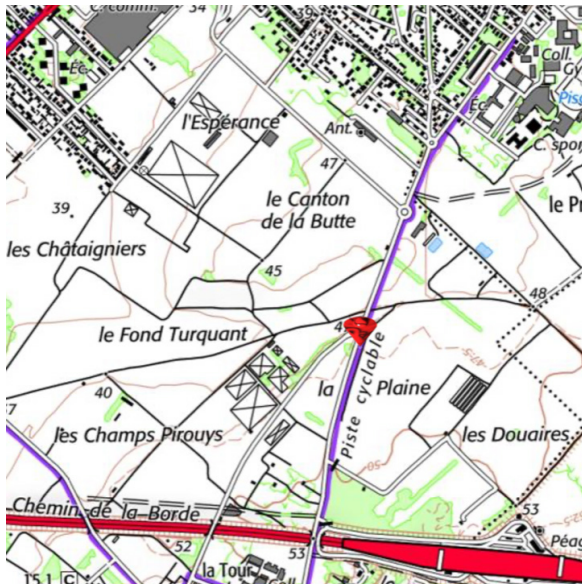

TÉZENAS + LÉON

Observatoire photographique des paysages
de la vallée de la Seine francilien

N° point de vue : 119

› Photographes	A.Tézenas et J.Léon
› N° point de vue	119
› Date de prise de vue	08/07/2020
› Heure	10H24
› Commune	Montesson
› Site	-
› Voie	Route de Sartrouville
› Carte IGN	2314 OT
› Coord. GPS	48°55'09.0"N 2°09'14.3"E
› Orientation	114° Sud Est
› Précisions	

› Appareil photo	Nikon D850
› Focale / diaph	45mm PCE/ f13
› Décentrement objectif	--
› Hauteur centre objectif	165 cm
› Thème(s) illustré(s) :	
	paysages des (re)conquêtes
	paysages des continuités naturelles
› Commentaires :	

Carte :

Position trépied :