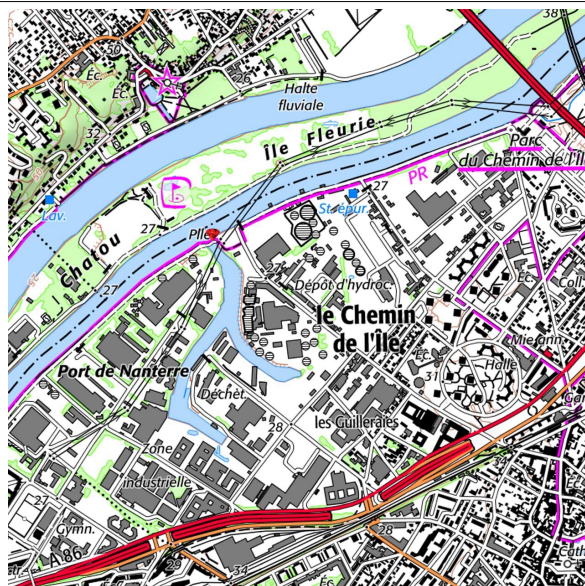

# TÉZENAS + LÉON

Observatoire photographique des paysages  
de la vallée de la Seine francilien

N° point de vue : 014

› Photographes A.Tézenas et J.Léon  
› N° point de vue 014  
› Date de prise de vue 13/05/2020  
› Heure 16h53

› Commune Nanterre  
› Site Les Guillaies  
› Voie Passerelle du Port

› Carte IGN 2314 OT  
› Coord. GPS 48°54'02.8"N 2°10'45.5"E  
› Orientation Ouest  
› Précisions

› Appareil photo Nikon D850  
› Focale / diaph 35mm SIGMA / f16  
› Décentrement objectif --  
› Hauteur en cm 156 cm

› Thème(s) illustré(s) :  
paysages des interfaces

› Commentaires :

Carte :

Position trépied :