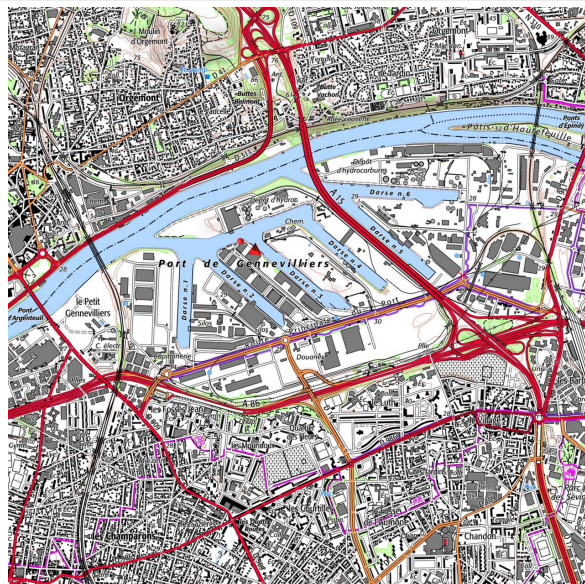

TÉZENAS + LÉON

Observatoire photographique des paysages
de la vallée de la Seine francilien

N° point de vue : 016

› Photographes	A.Tézenas et J.Léon
› N° point de vue	016
› Date de prise de vue	18/05/2020
› Heure	17h09
› Commune	Gennevilliers
› Site	Port de Genevilliers
› Voie	Route du Môle N°2 et 3
› Carte IGN	2314 OT
› Coord. GPS	48°56'35.7"N 2°16'33.3"E
› Orientation	Nord-Est
› Précisions	

› Appareil photo	Nikon D850
› Focale / diaph	45mm PCE / f16
› Décentrement objectif	--
› Hauteur en cm	156 cm

› Thème(s) illustré(s) :
paysages des flux

› Commentaires :

Carte :

Position trépied :