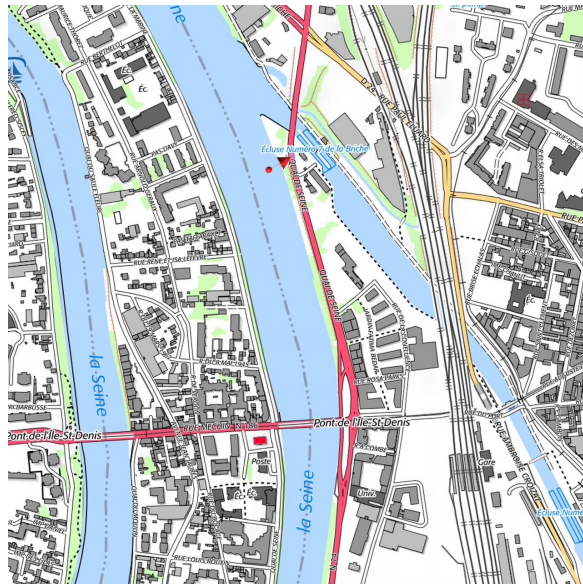

# TÉZENAS + LÉON

Observatoire photographique des paysages  
de la vallée de la Seine francilien

N° point de vue : 057

› Photographes	A.Tézenas et J.Léon
› N° point de vue	057
› Date de prise de vue	26/05/2020
› Heure	15H49
› Commune	Epinay-sur-Seine
› Site	-
› Voie	14 Boulevard Foch
› Carte IGN	2314 OT
› Coord. GPS	48°56'40.3"N 2°20'14.4"E
› Orientation	Nord Ouest
› Précisions	

› Appareil photo	Nikon D850
› Focale / diaph	45mm PCE / f13
› Décentrement objectif	--
› Hauteur centre objectif	156 cm
› Thème(s) illustré(s) :	paysages des flux paysages de villégiature
› Commentaires :	

Carte :

Position trépied :

N° point de vue : 057