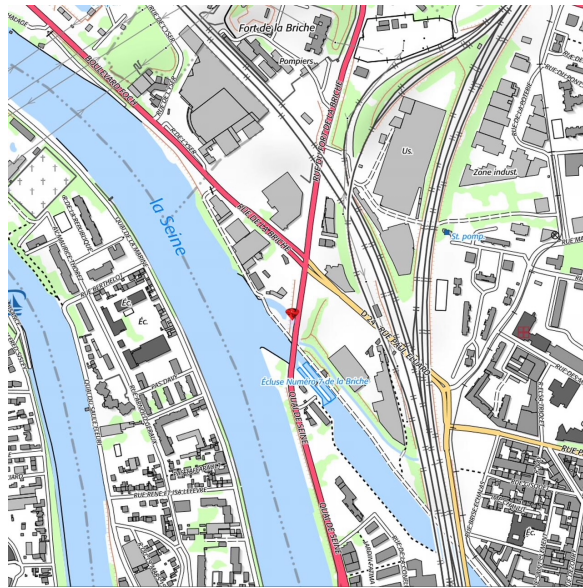

TÉZENAS + LÉON

Observatoire photographique des paysages
de la vallée de la Seine francilien

N° point de vue : 054

› Photographes	A.Tézenas et J.Léon
› N° point de vue	054
› Date de prise de vue	26/05/2020
› Heure	15H11
› Commune	Saint Denis
› Site	-
› Voie	Nationale 14
› Carte IGN	2314 OT
› Coord. GPS	48°56'28.1"N 2°20'28.8"E
› Orientation	Nord Ouest
› Précisions	Sur le pont, 6ème pilier

› Appareil photo	Nikon D850
› Focale / diaph	45mm PCE / f13
› Décentrement objectif	--
› Hauteur centre objectif	156 cm
› Thème(s) illustré(s) :	paysages des interfaces paysages des flux
› Commentaires :	

Carte :

Position trépied :

N° point de vue : 054