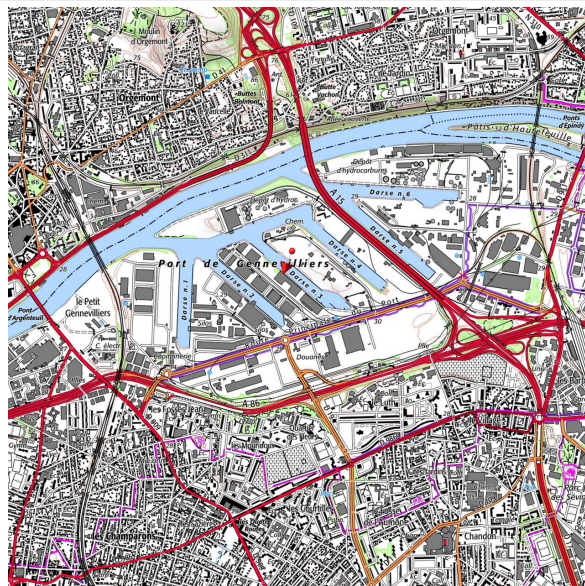

TÉZENAS + LÉON

Observatoire photographique des paysages
de la vallée de la Seine francilien

N° point de vue : 017

› Photographes	A.Tézenas et J.Léon
› N° point de vue	017
› Date de prise de vue	18/05/2020
› Heure	17h30
› Commune	Gennevilliers
› Site	Port de Genevilliers
› Voie	Route du Môle N°2 et 3
› Carte IGN	2314 OT
› Coord. GPS	48°56'30.7"N 2°16'42.0"E
› Orientation	Nord-Est
› Précisions	à l'arrière du hangar, sur la passerelle

› Appareil photo	Nikon D850
› Focale / diaph	35mm SIGMA / f14
› Décentrement objectif	--
› Hauteur en cm	156 cm
› Thème(s) illustré(s) :	paysages des flux
› Commentaires :	

Carte :

Position trépied :

N° point de vue : 017