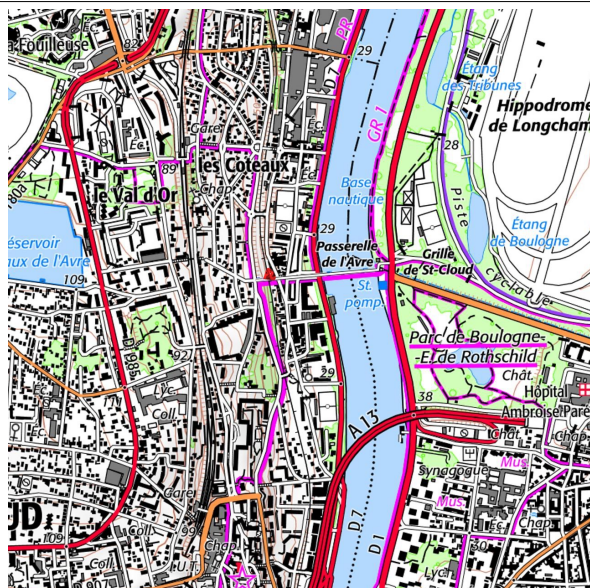

# TÉZENAS + LÉON

Observatoire photographique des paysages  
de la vallée de la Seine francilien

N° point de vue : 011

› Photographes	A.Tézenas et J.Léon
› N° point de vue	011
› Date de prise de vue	13/05/2020
› Heure	14h46
› Commune	Saint-Cloud
› Site	-
› Voie	Passerelle de l'Avre
› Carte IGN	2314 OT
› Coord. GPS	48°51'09.8"N 2°13'12.8"E
› Orientation	Nord-Est
› Précisions	

› Appareil photo	Nikon D850
› Focale / diaph	35mm SIGMA / f16
› Décentrement objectif	--
› Hauteur en cm	156 cm
› Thème(s) illustré(s) :	paysages des interfaces
› Commentaires :	

Carte :

Position trépied :

N° point de vue : 011