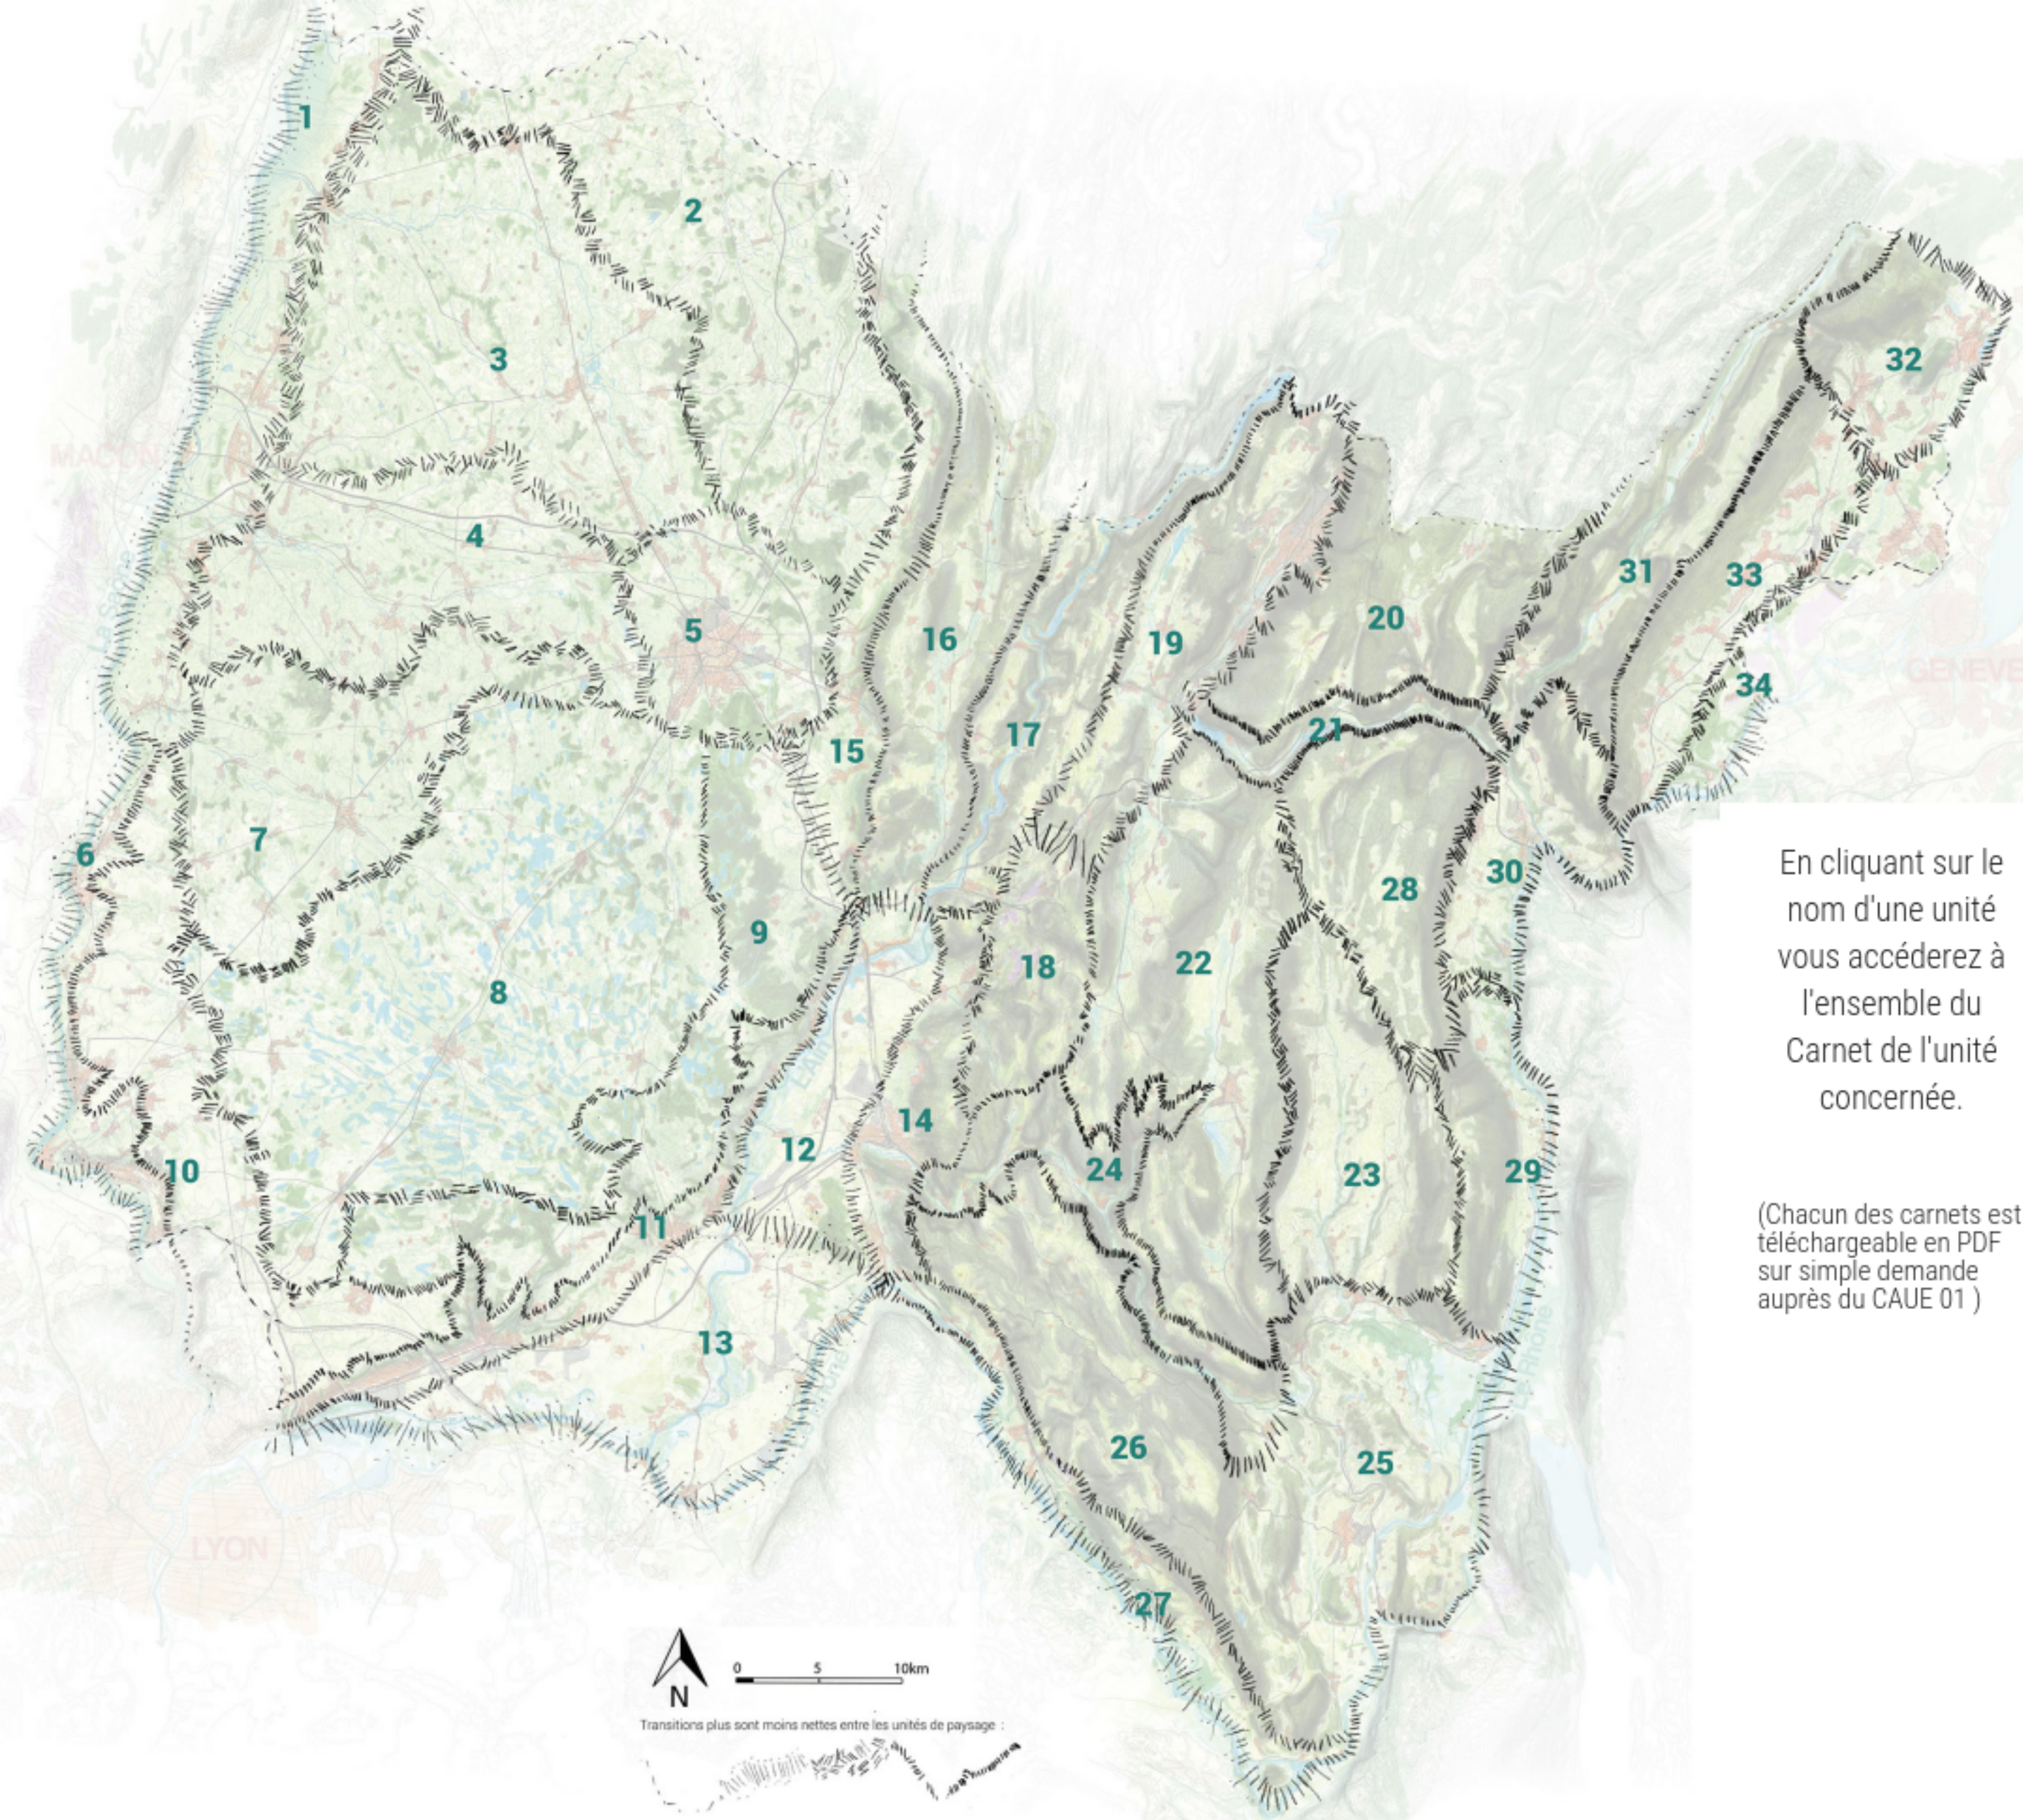

Chaque carnet propose des repères pour **Connaître** les paysages du Pays considéré. Il décrit aussi les enjeux propres à ce pays avant de donner des pistes pour **Agir** et accompagner l'évolution des paysages lors de la mise en œuvre des projets locaux.

## Carnet des 34 unités de paysage du département de l'Ain

Une unité de paysage « est une partie continue de territoire, cohérente d'un point de vue paysager. Elle fait sens pour les populations à l'échelle de l'aire d'étude. L'identification d'une unité de paysage s'appuie sur la caractérisation et la qualification du paysage. Sa localisation et ses particularités lui confèrent sa singularité. »

En cliquant sur le nom d'une unité vous accédez à l'ensemble du Carnet de l'unité concernée.

(Chacun des carnets est téléchargeable en PDF sur simple demande auprès du CAUE 01 )

- 1- [La Plaine de la Saône](#)
- 2- [La Plaine de la Saône, du Sevron et du Solnan](#)
- 3- [La Plaine de la Reyssouze](#)
- 4- [La Plaine de la Veyre](#)
- 5- [La Plaine de Bourg-en-Bresse](#)
- 6- [La Côtère de la Saône](#)
- 7- [La Dombes bocagère](#)
- 8- [La Dombes des étangs](#)
- 9- [La Dombes forestière](#)
- 10- [La Dombes ouverte](#)
- 11- [La Côtère de l'Ain et du Rhône](#)
- 12- [La Haute plaine de l'Ain](#)
- 13- [La plaine de l'Ain et du Rhône](#)
- 14- [Les Contreforts du Bugey](#)
- 15- [Le Coteau du Revermont](#)
- 16- [La Vallée du Suran](#)
- 17- [Les Gorges de l'Ain](#)
- 18- [Les Monts du Cerdon](#)
- 19- [Les Vals du Haut-Bugey](#)
- 20- [Les Monts du Haut-Bugey](#)
- 21- [La cluse de Nantua](#)
- 22- [Le Plateau d'Hauteville](#)
- 23- [Le Valromey](#)
- 24- [La Cluse des Hôpitaux](#)
- 25- [Le Bassin de Belley](#)
- 26- [Le Mol\(l\)ard de Don](#)
- 27- [L'Échappée du Rhône](#)
- 28- [Les Plans du Retord](#)
- 29- [Le Haut-Rhône](#)
- 30- [Les Balcons bellegardiens](#)
- 31- [La Vallée de la Valserine](#)
- 32- [Le Piémont de la Faucille](#)
- 33- [Les Piémonts des crêts](#)
- 34- [Les Terrasses du Rhône](#)