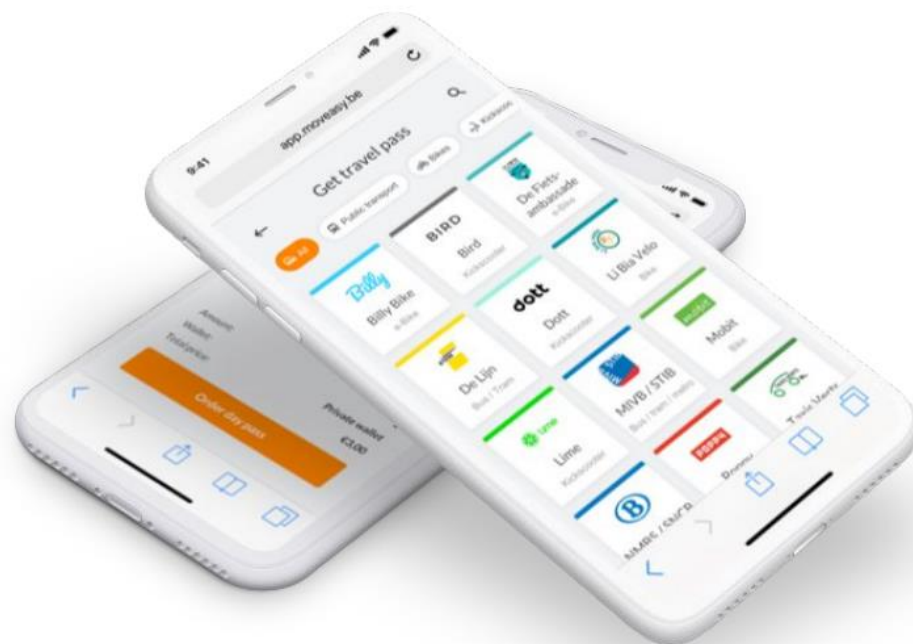

Wie is Europ Assistance

MOVEASY

Het Concept

MOVEASY

Demo video

MOVEASY

Twee manieren van gebruik

1. Budget en/of platform ter beschikking stellen van iemand