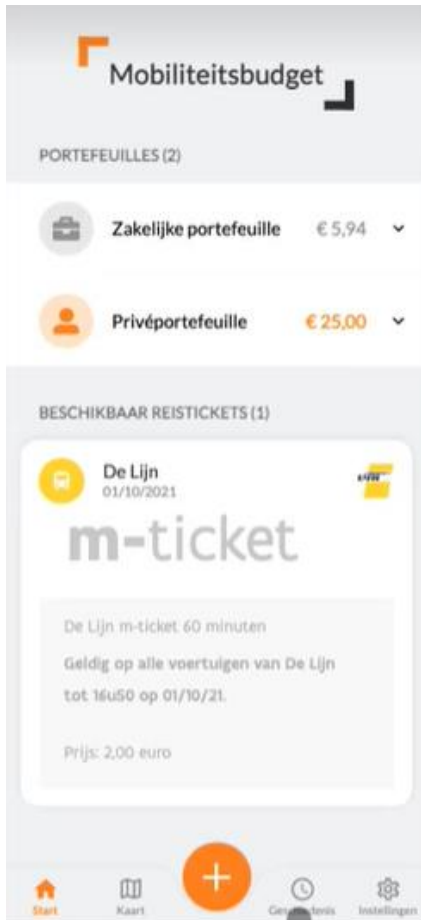

MOVEASY

Budget beheren