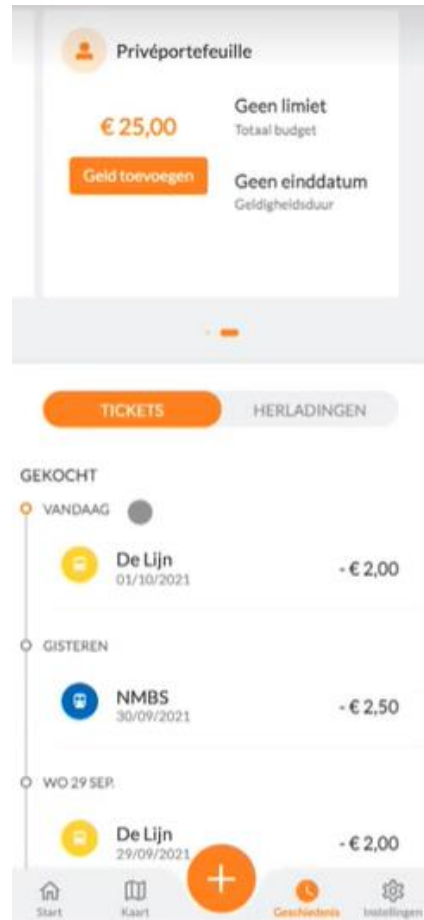

MOVEASY

Budget beheren