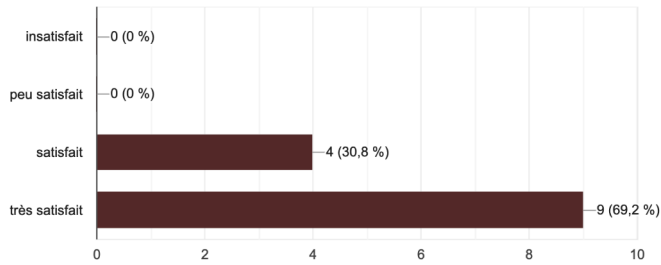

2- En général, êtes vous satisfait du contenu de la formation ?

13 réponses