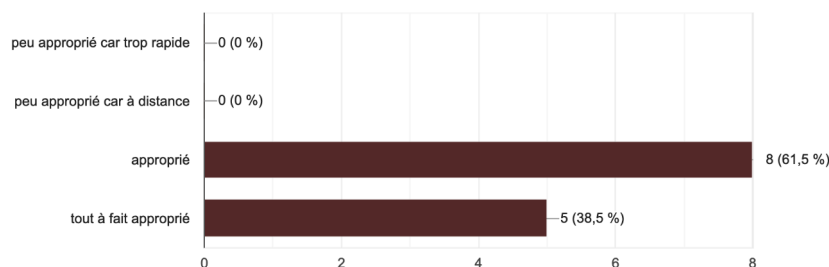

« S'approprier l'atlas des paysages de l'Ain »

Date : 6 mai 2021

Nombre de participants inscrits : 16

Nombre de participants présents : 15

Taux et causes d'abandon : 0.

Une personne a été non présente pour cause d'arrêt maladie. La Direction Départementale de l'Ain nous a informé de ce désistement avant la formation.

Taux de retours d'enquête : 13 réponses. 87% de retours

Taux d'interruption au cours de la prestation : 0

Sur les 13 personnes ayant répondu au questionnaire, la formation a permis à **38,5% des apprenants de beaucoup contribuer à leur connaissance** concernant l'atlas des paysages de l'Ain ; et à **53,8 % des apprenants d'assez contribuer** à leur connaissance sur le sujet.

61,5% des apprenants ont trouvé le **rythme et le format approprié** et **38,5%** l'ont trouvé **tout à fait approprié**.

69,2% des apprenants ont été **très satisfaits** du contenu de la formation et **38,5%** ont été **satisfaits**.

La formatrice a été jugée à **84,6% très pédagogue**.

1- Avez vous trouvé le rythme de la formation ainsi que le format à distance approprié ?

13 réponses

34 rue Général Delestraint
01000 BOURG-EN-BRESSE

Tél. : 04 74 21 11 31
contact@caue-ain.com