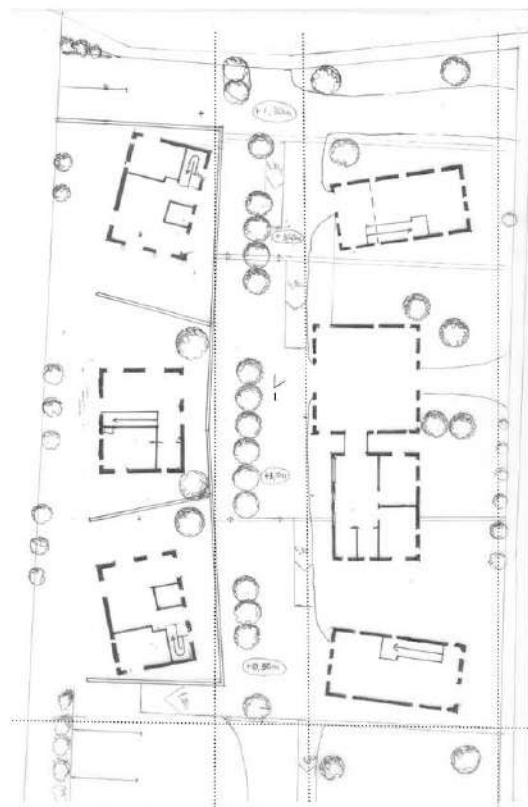

Plan masse 1/500

Plan général 1/200

Vue 1

Vue 2

Le paysage de Bourg-Murat est constitué d'une plaine entourée par des pitons. L'irrégularité des formes est un grand marqueur de ce paysage qui appelle à l'aventure mais également évocateur de calme et de sérénité.

Coupe AA'

Façade 1 sur rue

Façade 2

Coupe BB'

Façade 3

Coupe CC'

Façade 4

Plan RDC1/100

Plan R+1 1/100