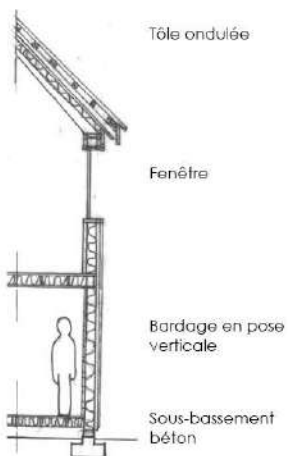

Plan masse 1/500

Plan général 1/200

Vue 1

Vue 2

Le paysage de Bourg-Murat est constitué d'une plaine entourée par des pitons. L'irrégularité des formes est un grand marqueur de ce paysage qui appelle à l'aventure mais également évocateur de calme et de sérénité.

Coupe AA'

Façade 1 sur rue

Façade 2

Coupe BB'

Façade 3

Coupe CC'

Façade 4

Plan RDC1/100