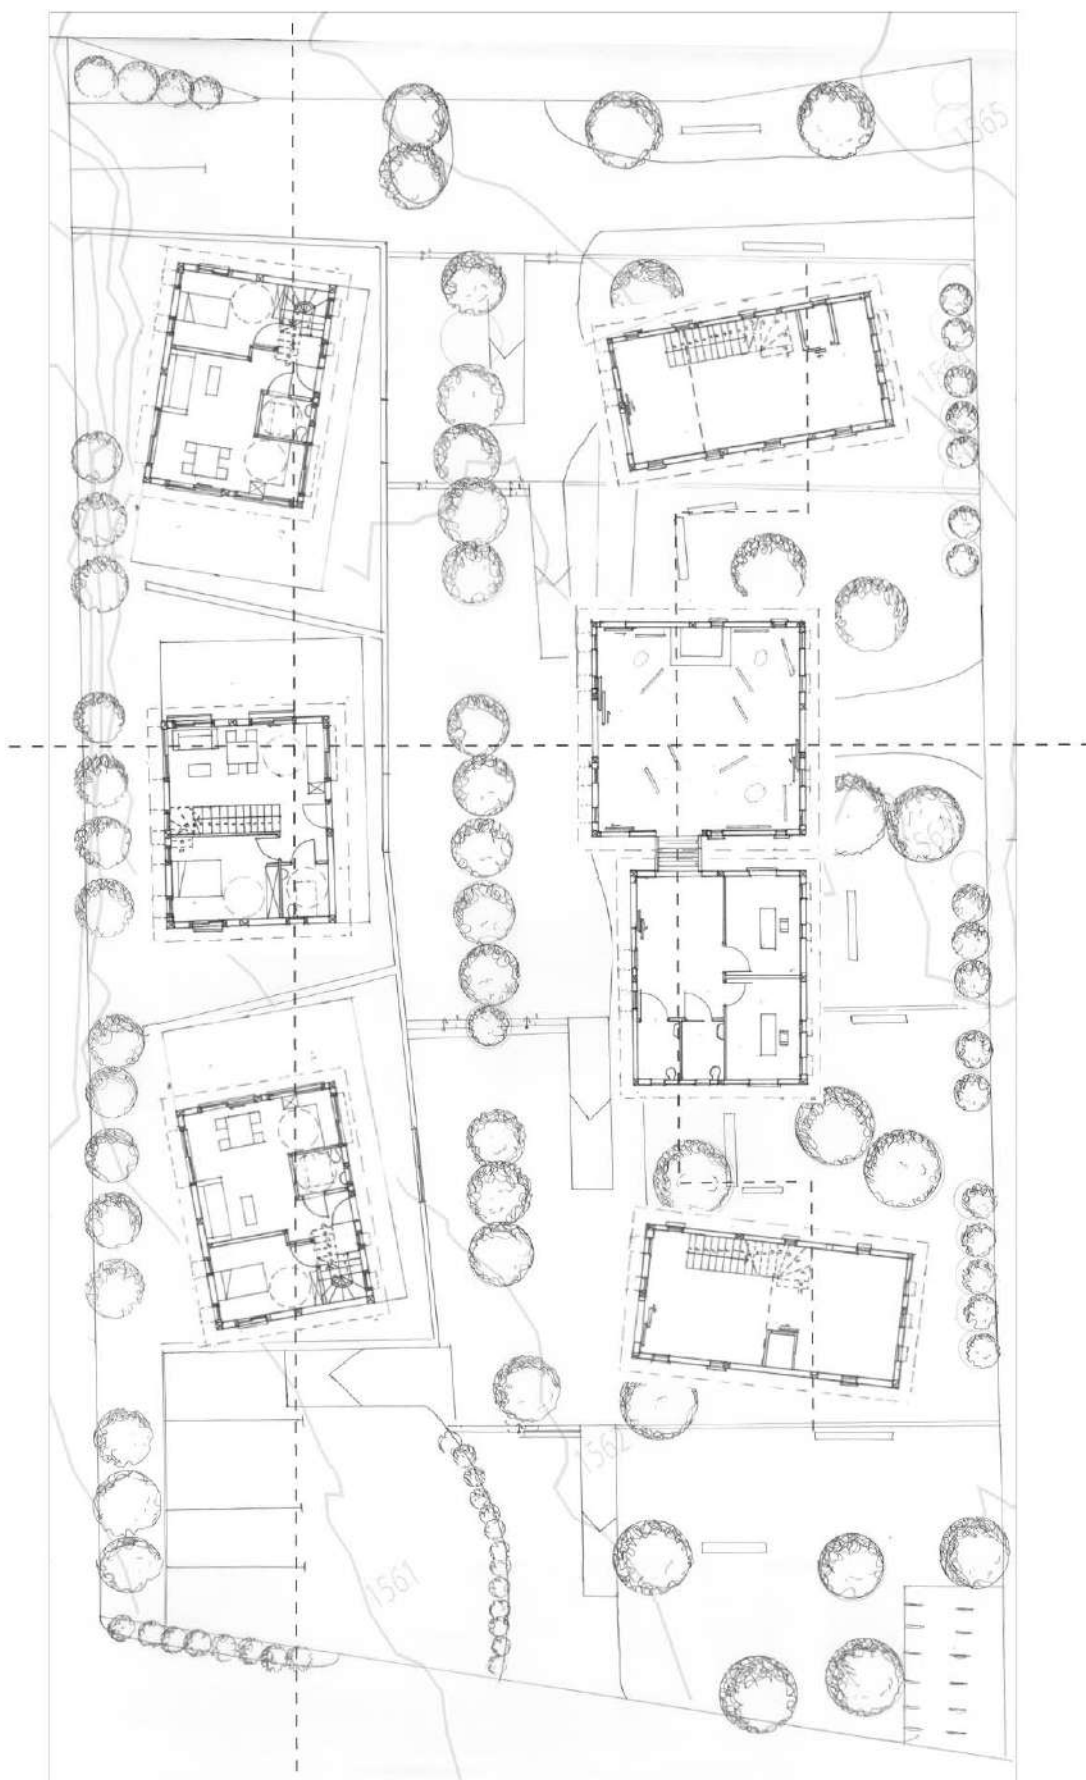

Plan masse 1/500

Plan général 1/200

Vue 1

Vue 2

Le paysage de Bourg-Murat est constitué d'une plaine entourée par des pitons. L'irrégularité des formes est un grand marqueur de ce paysage qui appelle à l'aventure mais également évocateur de calme et de sérénité.

Coupe AA'

Façade 1 sur rue

Façade 2

Coupe BB'

Façade 3

Coupe CC'

Façade 4

Plan RDC1/100

Plan R+1 1/100