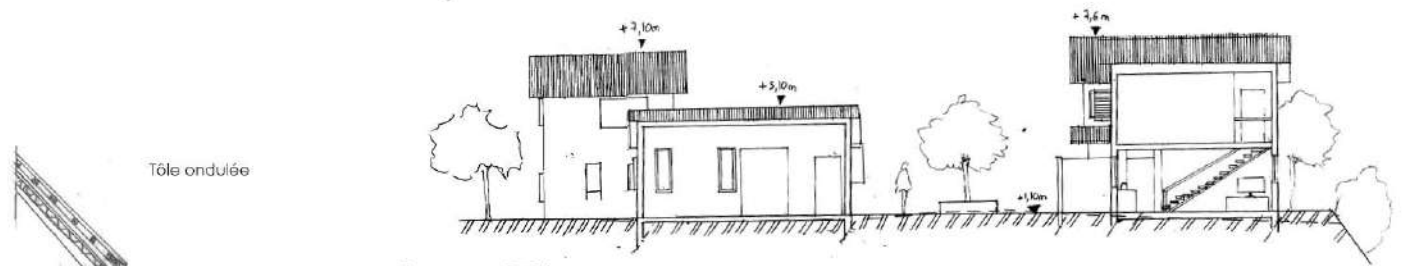

Plan masse 1/500

Plan général 1/200

Vue 1

Vue 2

Le paysage de Bourg-Murat est constitué d'une plaine entourée par des pitons. L'irrégularité des formes est un grand marqueur de ce paysage qui appelle à l'aventure mais également évocateur de calme et de sérénité.

Coupe AA'

Façade 1 sur rue

Façade 2

Coupe BB'

Façade 3

Coupe CC'

Façade 4

Plan RDC1/100