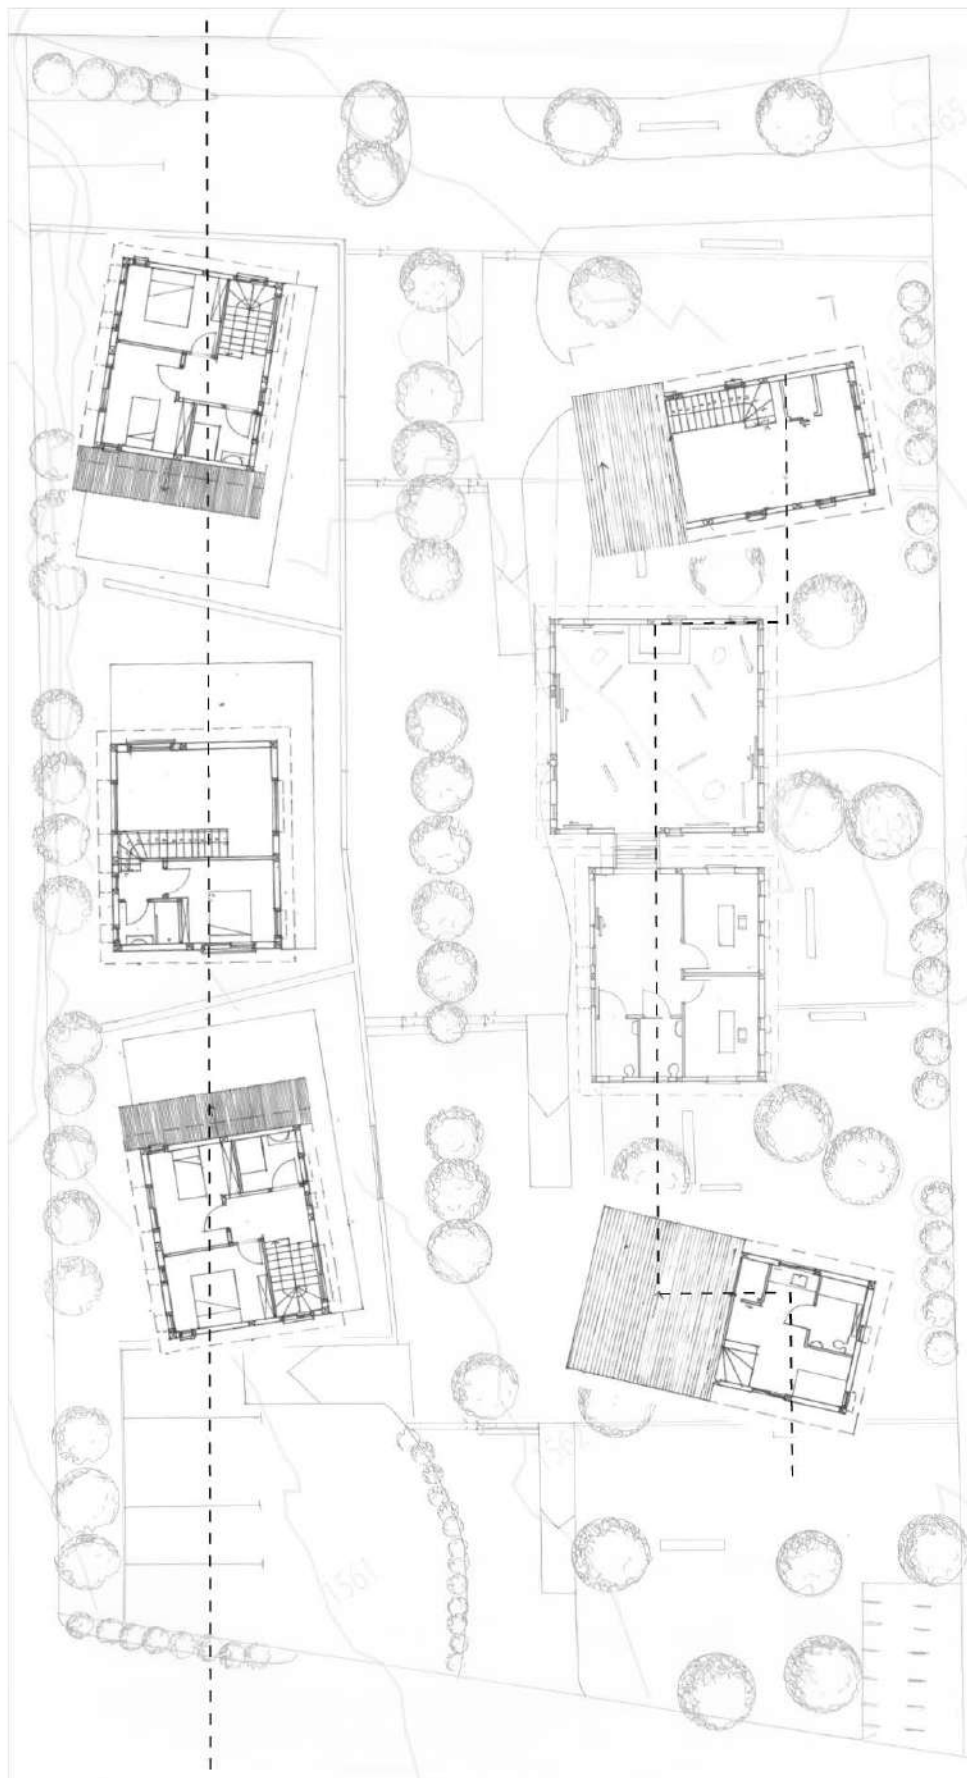

Plan masse 1/500

Plan général 1/200

Vue 1

Vue 2

Le paysage de Bourg-Murat est constitué d'une plaine entourée par des pitons. L'irrégularité des formes est un grand marqueur de ce paysage qui appelle à l'aventure mais également évocateur de calme et de sérénité.

Coupe AA'

Façade 1 sur rue

Façade 2

Coupe BB'

Façade 3

Coupe CC'

Façade 4

Plan RDC1/100

Plan R+1 1/100