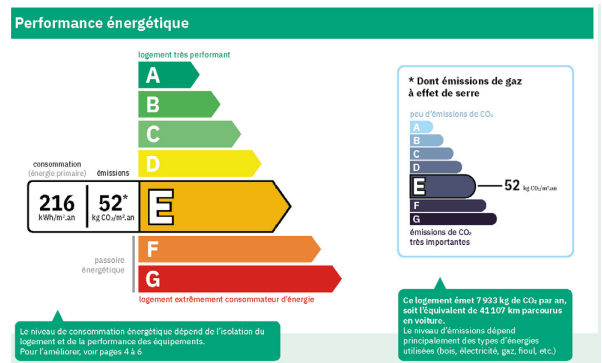

Cette manifestation est organisée dans le cadre de la charte partenariale « Les Rendez-Vous Pro en Drôme - Architecture et technique du Bâtiment » dont les signataires sont :