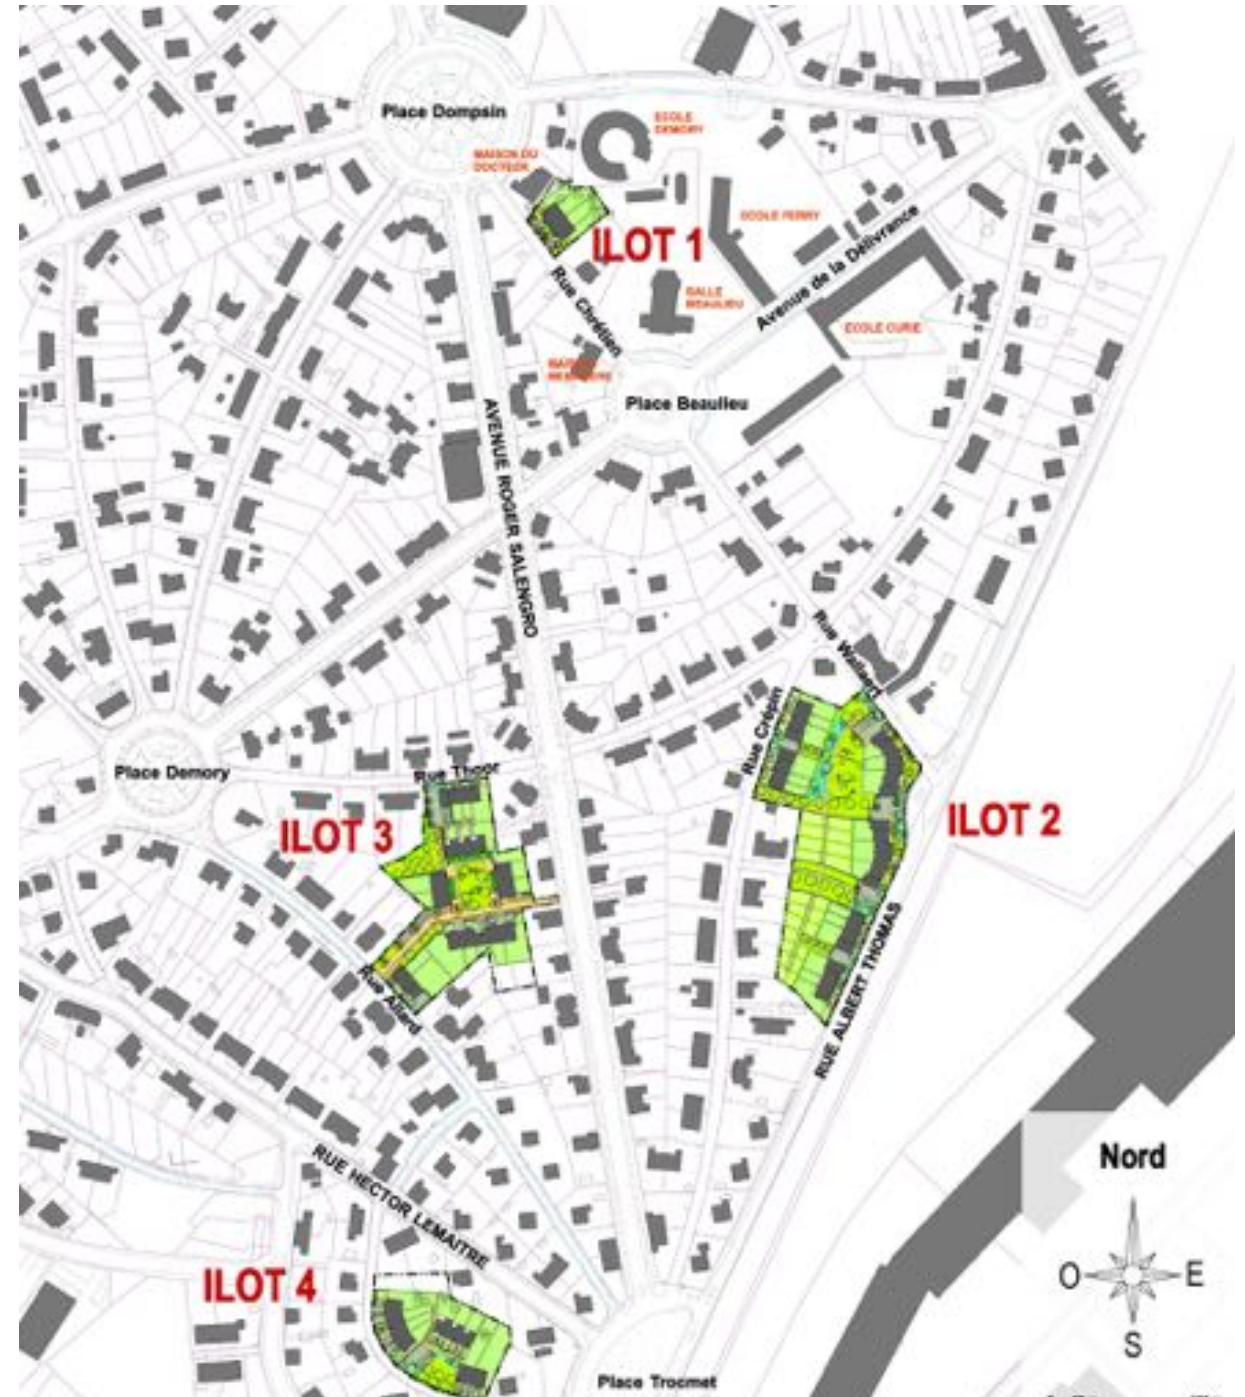

INTERVENTION DANS LA CITE DE LA DELIVRANCE LOMME – construction de 58 logements

- > 3 interventions pour 3 sites singuliers
- > Une réponse adaptée à la programmation urbaine de la ville et au programme de ICF : intensifier de la ville de manière douce
- > Un respect de la charte architecturale, urbaine et paysagère de la cité de la Délivrance et une réinterprétation des codes architecturaux de la cité (toiture en pente / travail des lucarnes / bande de rives / matérialité)

> Réintroduire des ambiances vivrières à proximité des nouveaux logements

INTERVENTION DANS LA CITE JARDIN DE LA DELIVRANCE LOMME - ILOT 02 //

28 logements dont 14 T3 - 10T4 - 4 T5

> Jeux d'enfants simples en bois

INTERVENTION DANS LA CITE JARDIN DE LA DELIVRANCE LOMME - ILOT 03 //

21 logements dont 10 T3 - 11 T4

- > Couture urbaine sur les rues adjacentes
- > Traversée de l'îlot / prolongement d'une voie en impasse

9 logements dont 9 T4

> Venelle piétonne

> Carport en bois / travail des limites plantées

> Noue plantée / verger

MARC VARLET
ARCHITECTE

trace
ARCHITECTES

AGENCE ODILE GUERRIER
ARCHITECTES PAYSAGISTES