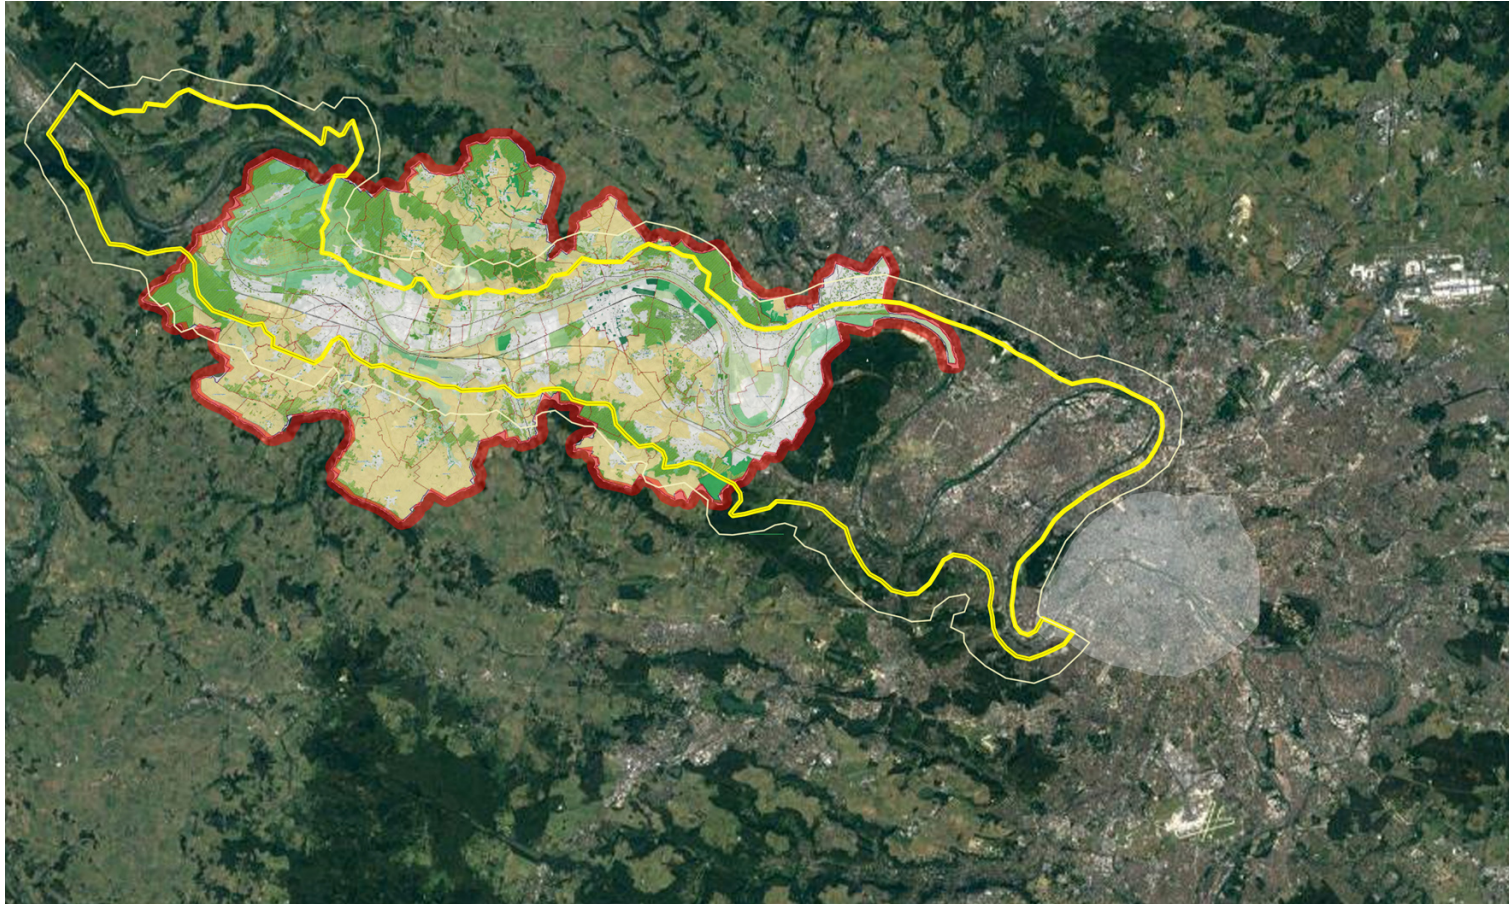

OPP GPS&O

Laurent Kruszyk et François Adam

26 11 2020

Actualité des observatoires des paysages

OPP Vallée de la Seine – OPP Grand Paris Seine et Oise

Quelle identité pour 10 unités paysagères

L'envers de l'endroit ?

LES SIGNATURES PAYSAGÈRES DU GPSEO EN 3 STRUCTURES

ORDRE DES PROJECTIONS :

I – le cortège photographique

II – les panoramiques vidéo

III – les portraits vivants

Liens vidéo :

- <https://www.caue78.fr/content/decouvrez-dix-paysages-remarquables-des-yvelines-et-d-ile-de-france-en-videos>
- <https://www.pavillon-arsenal.com/fr/actualite/11889-pierre-assouline.html>