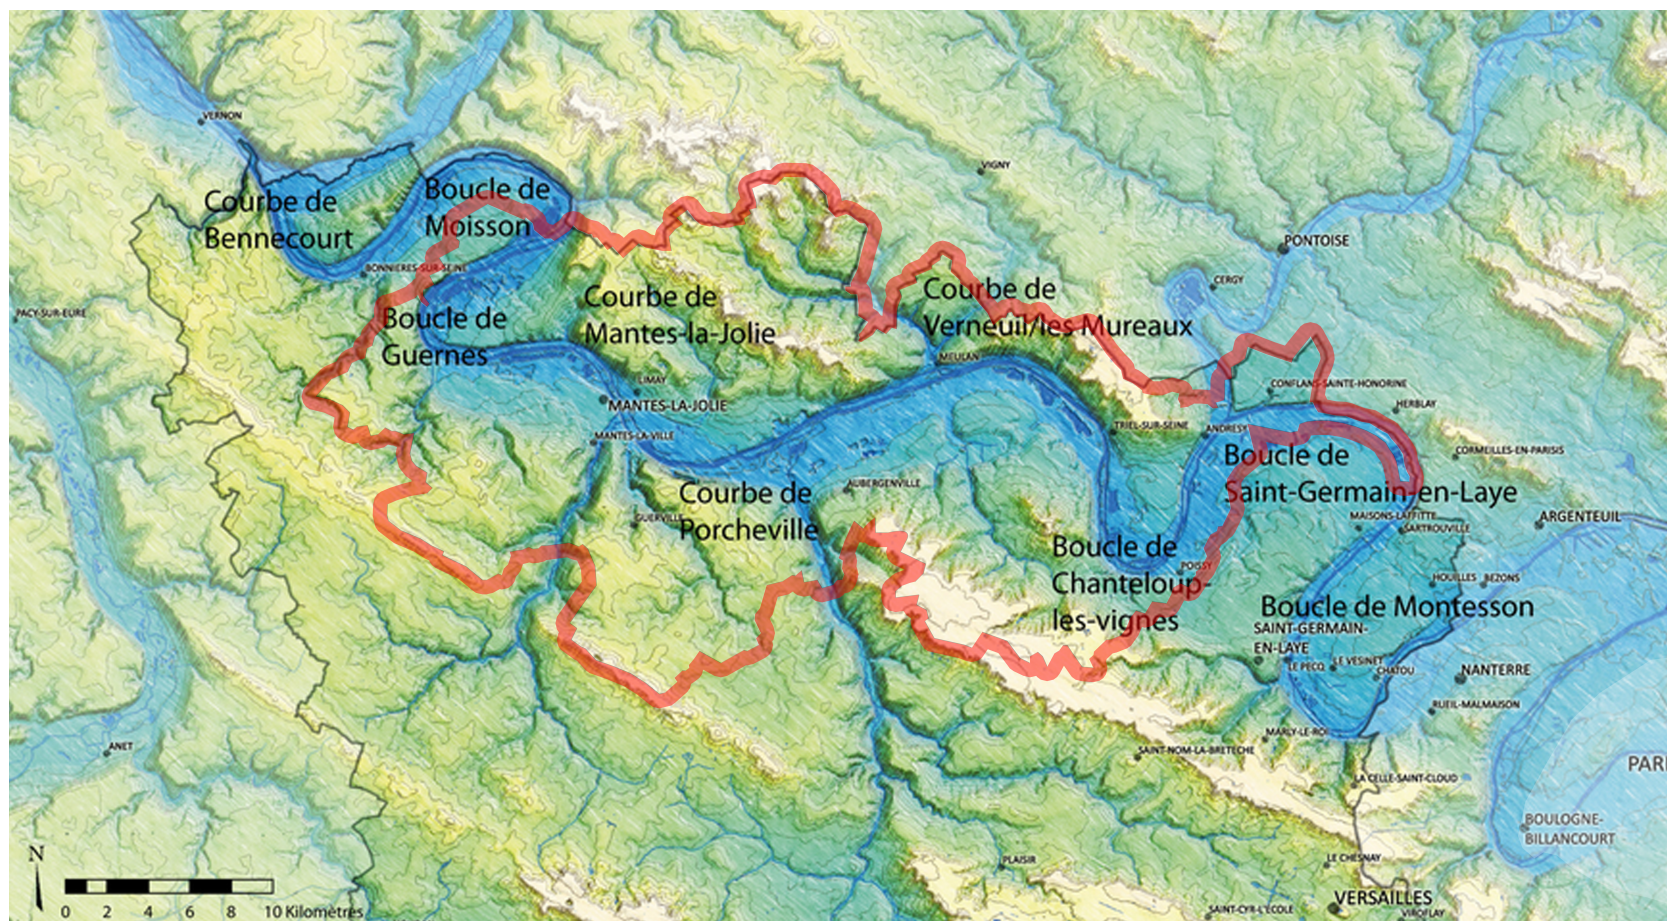

OPP GPS&O

Laurent Kruszyk et François Adam

26 11 2020

Actualité des observatoires des paysages

OPP Vallée de la Seine – OPP Grand Paris Seine et Oise

Quelle identité pour 10 unités paysagères

L'envers de l'endroit ?

LES SIGNATURES PAYSAGÈRES DU GPSEO EN 3 STRUCTURES

ORDRE DES PROJECTIONS :

I – le cortège photographique

II – les panoramiques vidéo

III – les portraits vivants

Liens vidéo :

- <https://www.caue78.fr/content/decouvrez-dix-paysages-remarquables-des-yvelines-et-d-ile-de-france-en-videos>
- <https://www.pavillon-arsenal.com/fr/actualite/11889-pierre-assouline.html>