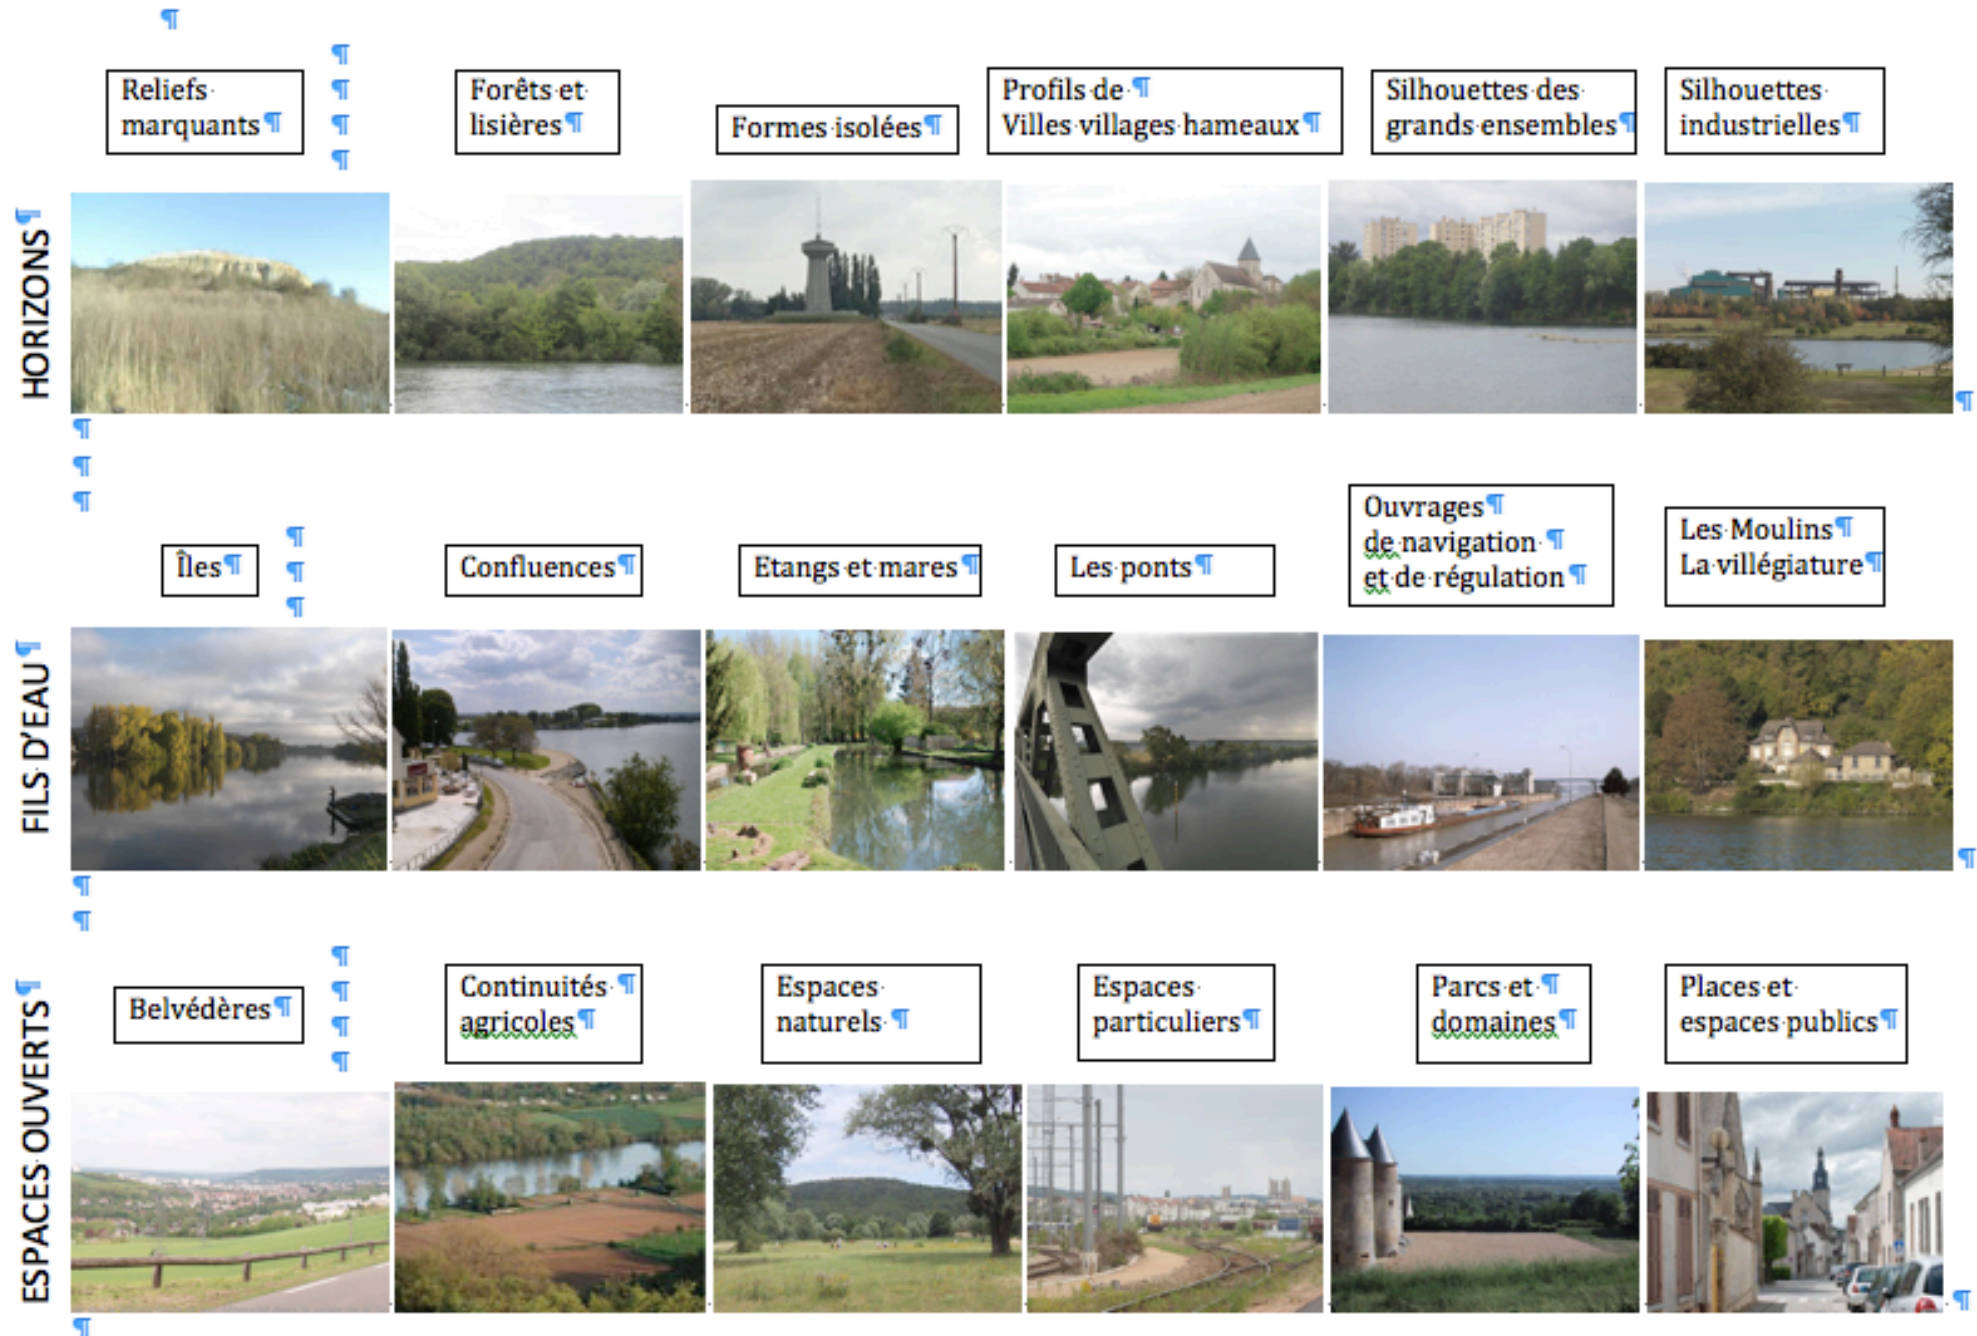

OPP GPS&O

Laurent Kruszyk et François Adam

26 11 2020

Actualité des observatoires des paysages

OPP Vallée de la Seine – OPP Grand Paris Seine et Oise

Quelle identité pour 10 unités paysagères

L'envers de l'endroit ?

LES SIGNATURES PAYSAGÈRES DU GPSEO EN 3 STRUCTURES

ORDRE DES PROJECTIONS :

I – le cortège photographique

II – les panoramiques vidéo

III – les portraits vivants

Liens vidéo :

- <https://www.caue78.fr/content/decouvrez-dix-paysages-remarquables-des-yvelines-et-d-ile-de-france-en-videos>
- <https://www.pavillon-arsenal.com/fr/actualite/11889-pierre-assouline.html>