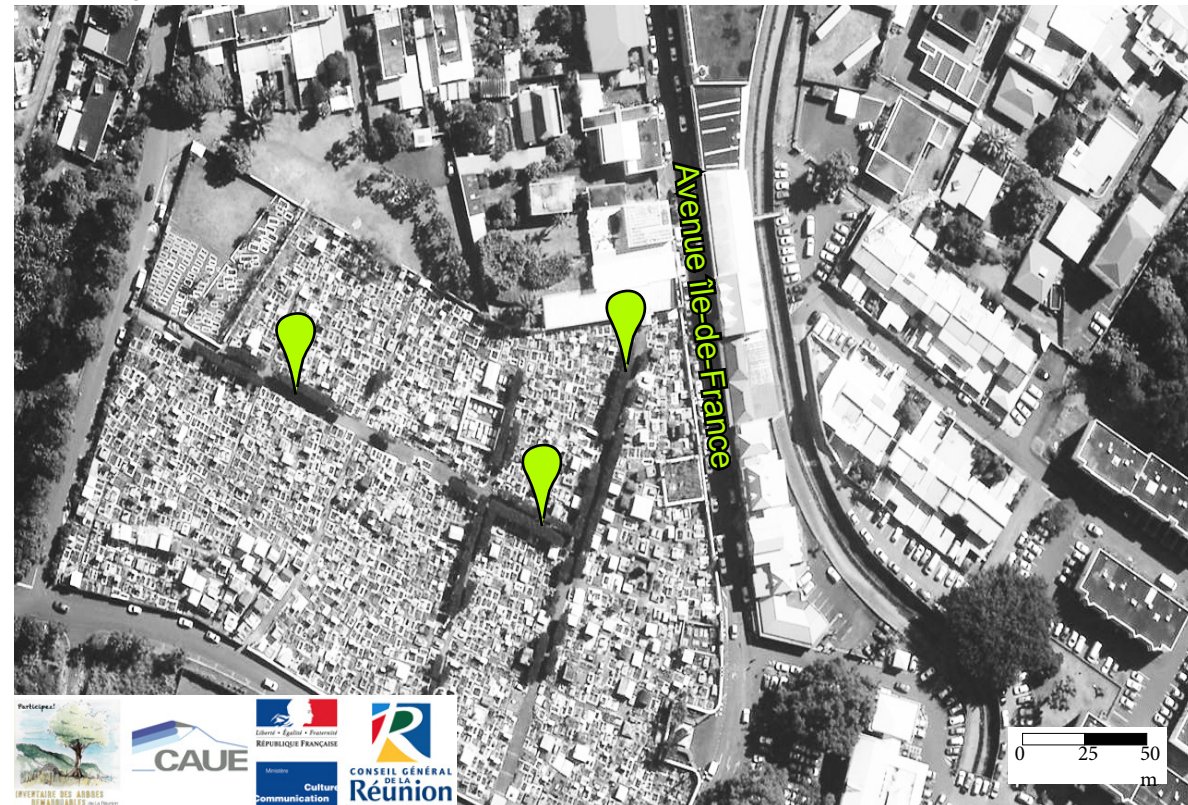

Cyprès

Cupressus lusitanica Mill.

Saint-André

Localisation : Cimetière de Saint-André, 97440 Saint-André

Statut à la Réunion : Exotique

Invasibilité : 1 - Non envahissant

Nombre : 266

Hauteur : 8 m à 9 m

Diamètre du houppier : de 2 m à 6 m

Circonférence du tronc : de 0,60 m à 1,20 m

Âge : -

Caractères remarquables :

- Anecdotes/Habitudes : lieu de recueillement
- Situation dans son environnement : dans un cimetière
- Symboles/Croyances : passage vers la vie éternelle

Nuisances/Menaces : Ficus étrangleur sur certains individus, proximité des tombes

Étudié par la Commission Piédboi le : 14/10/19