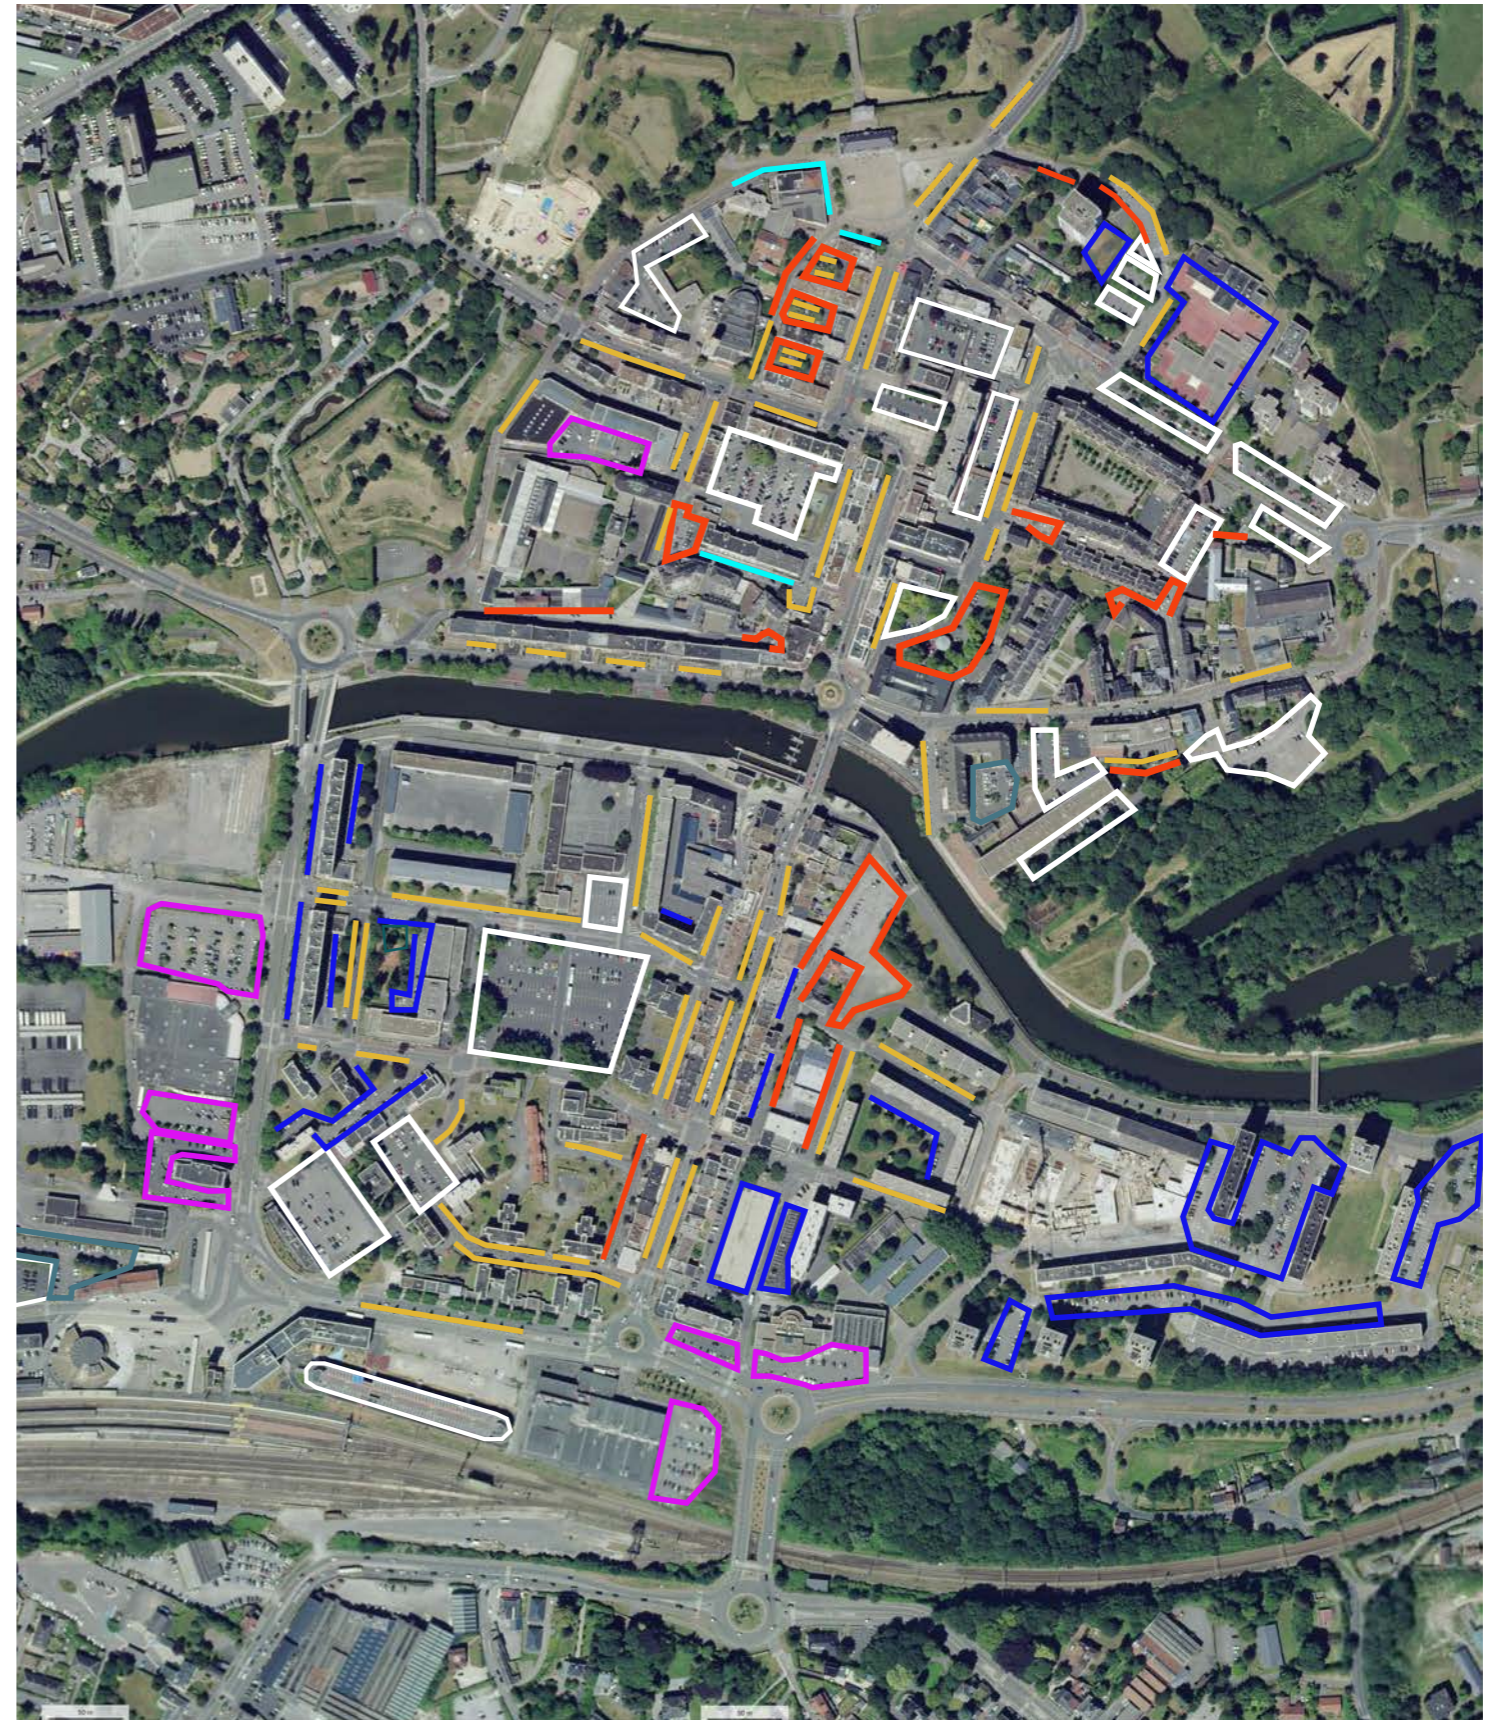

La nature des stationnements dans le centre ville de Maubeuge

Etude de l'offre de stationnement

-  STATIONNEMENT SAUVAGE OU NON DÉLIMITÉ
-  STATIONNEMENT D'ENTREPRISE PRIVÉE MAIS OUVERT
-  STATIONNEMENT PUBLIC ET GRATUIT
-  STATIONNEMENT PRIVÉ DES COPROPRIÉTÉS
-  STATIONNEMENT PUBLIC GRATUIT À DURÉE LIMITÉE
-  STATIONNEMENT D'ENTREPRISE PRIVÉ FERMÉ
-  PARKING PUBLIC GRATUIT

Panneau de signalisation indiquant le caractère privé des parkings de copropriétés, en bord de boulevard

Occupation des parkings du centre ville

Etude de la disponibilité du stationnement

-  STATIONNEMENT SATURÉ TOUTE LA JOURNÉE
- BEAUCOUP DE STATIONNEMENT SAUVAGE
-  PARKING À MOITIÉ REMPLI LA JOURNÉE, AU 2/3 LE SOIR
-  PARKING TRÈS PEU UTILISÉS, SAUF POUR DES
ÉVÈNEMENTS PARTICULIERS (SOIRS DE SPECTACLES DU
MANÈGE, SAMEDI POUR LES COMMERCES)
-  PARKING QUASIMENT VIDES