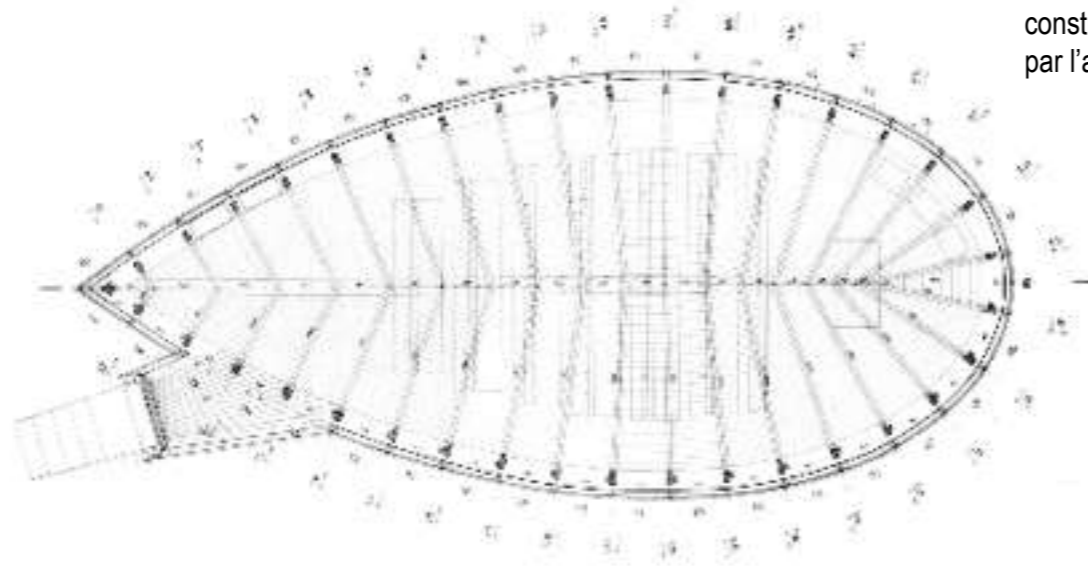

projet d'extension d'un habitat dans un jardin par l'agence
6A Architects - 2013 - Tree House - Est de Londres - UK

***Composer autour de
l'arbre ...**

L'arbre, sujet d'architecture

construction d'une chapelle en bois dont le dessin de toiture reprend la forme d'une feuille d'arbre par l'architecte Peter Zumthor - 1988 - Sogn Benedegh - Suisse

Plan

***l'arbre comme bois
d'œuvre
... et comme image**

L'arbre, sujet d'architecture

construction d'une chapelle en bois dont le dessin de toiture reprend la forme d'une feuille d'arbre
par l'architecte Peter Zumthor - 1988 - Sogn Benedeg - Suisse