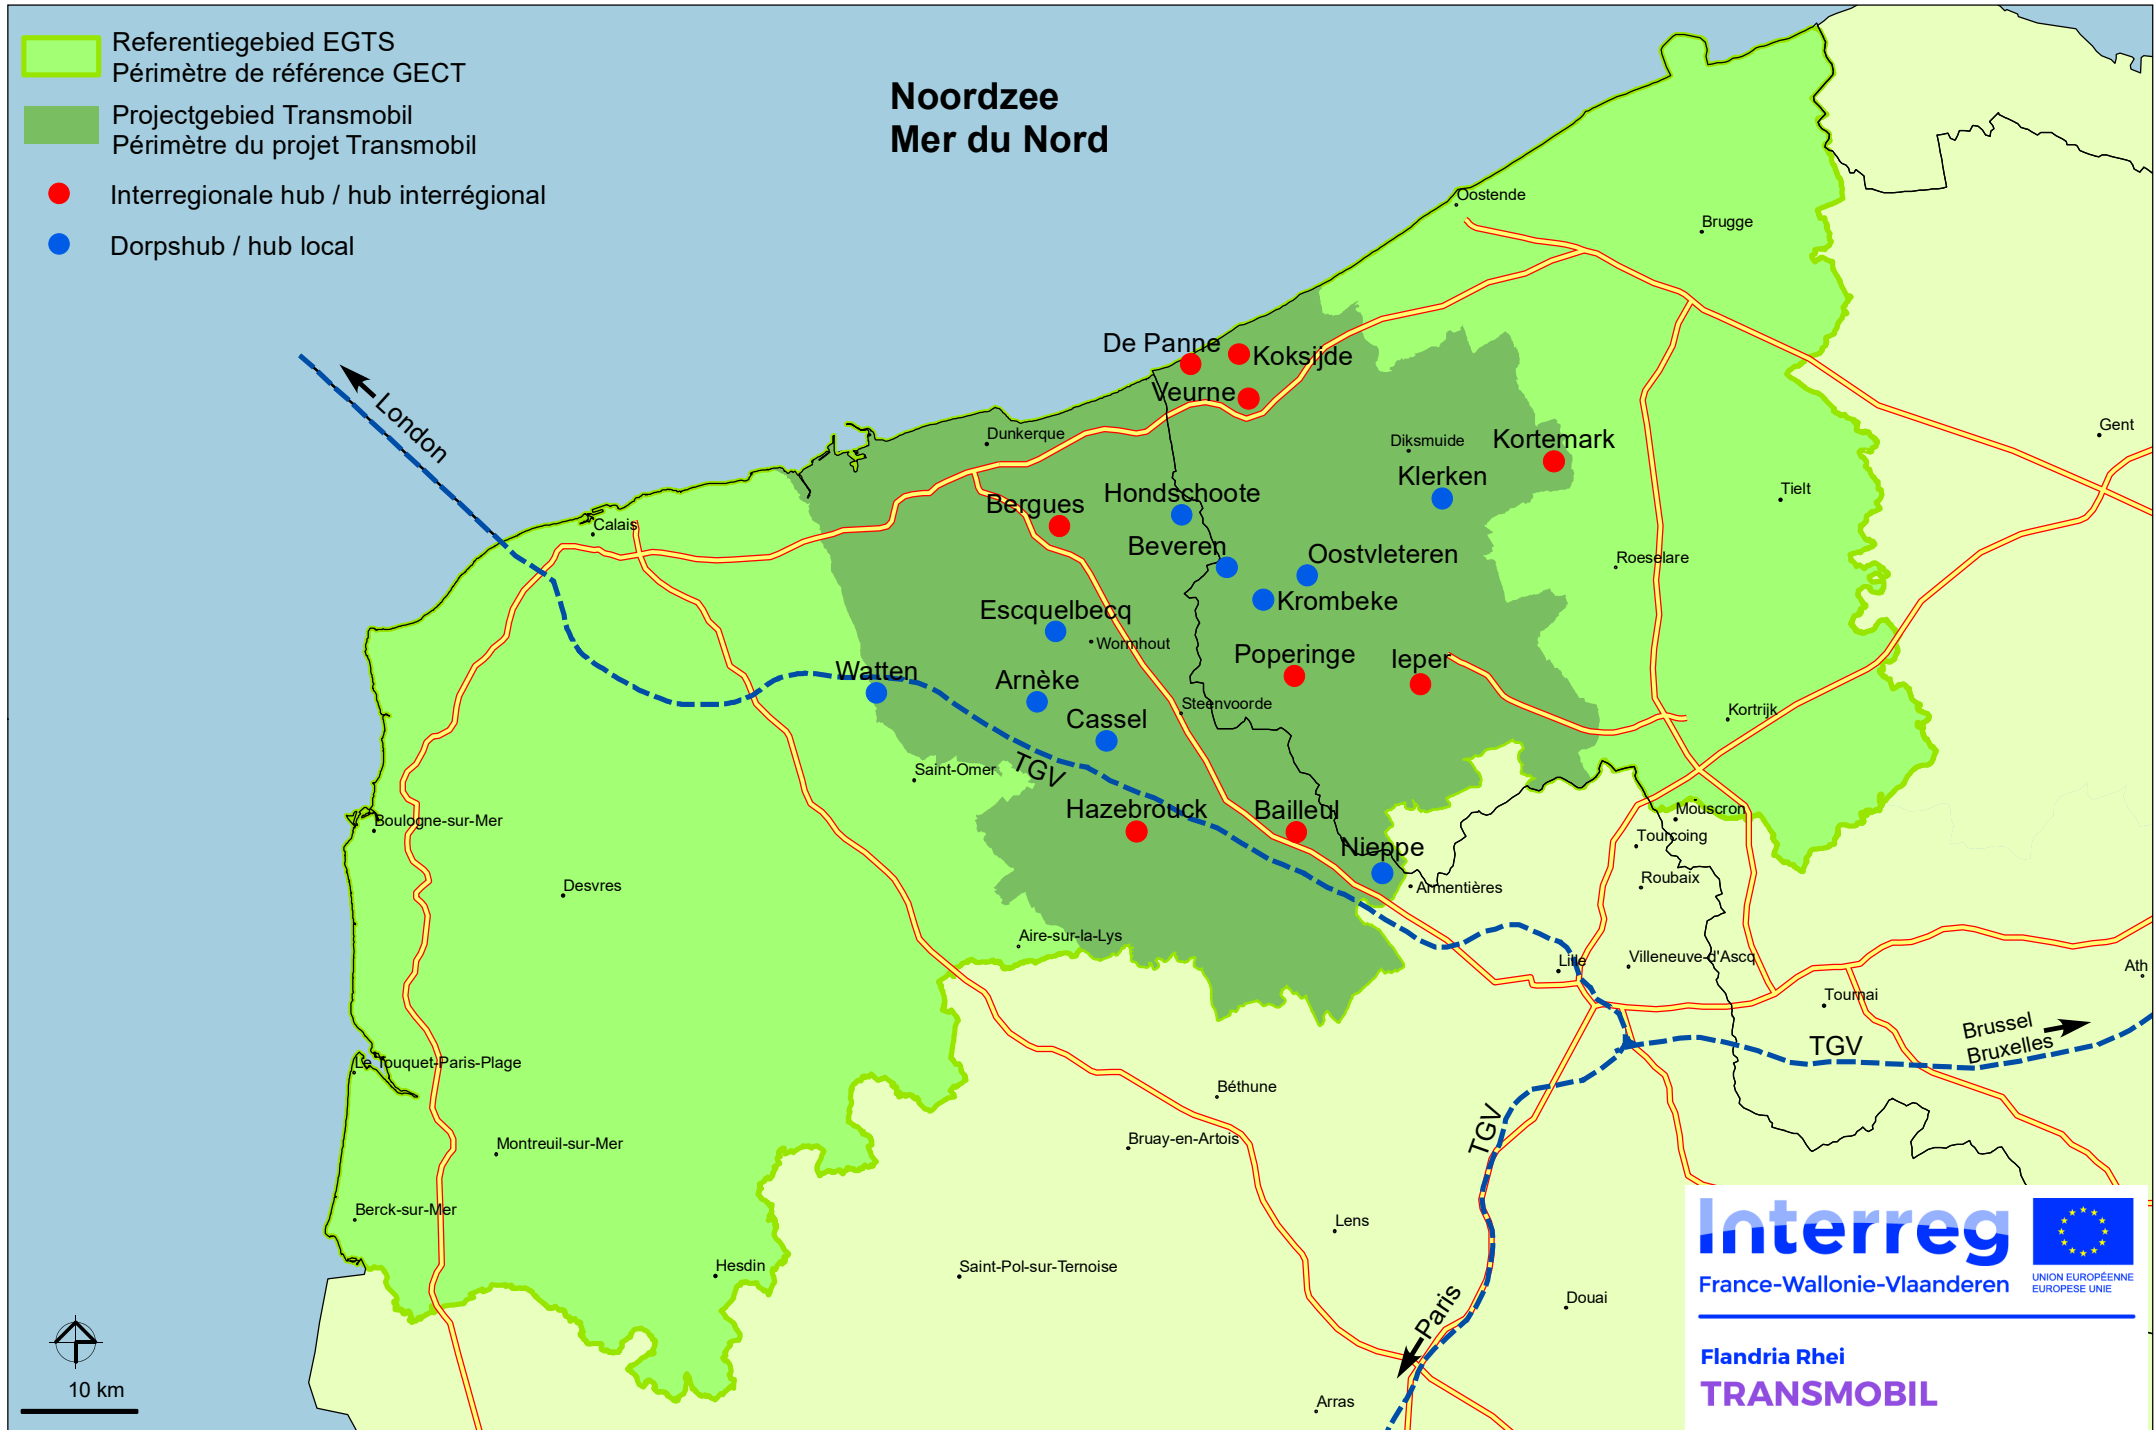

# Interreg V - Transmobil

Referentiegebied EGTS  
Périmètre de référence GECT

Projectgebied Transmobil  
Périmètre du projet Transmobil

● Interregionale hub / hub interrégional

● Dorpshub / hub local

Noordzee  
Mer du Nord

**Interreg**  
France-Wallonie-Vlaanderen

UNION EUROPÉENNE  
EUROPESE UNIE

**Flandria Rhei  
TRANSMOBIL**