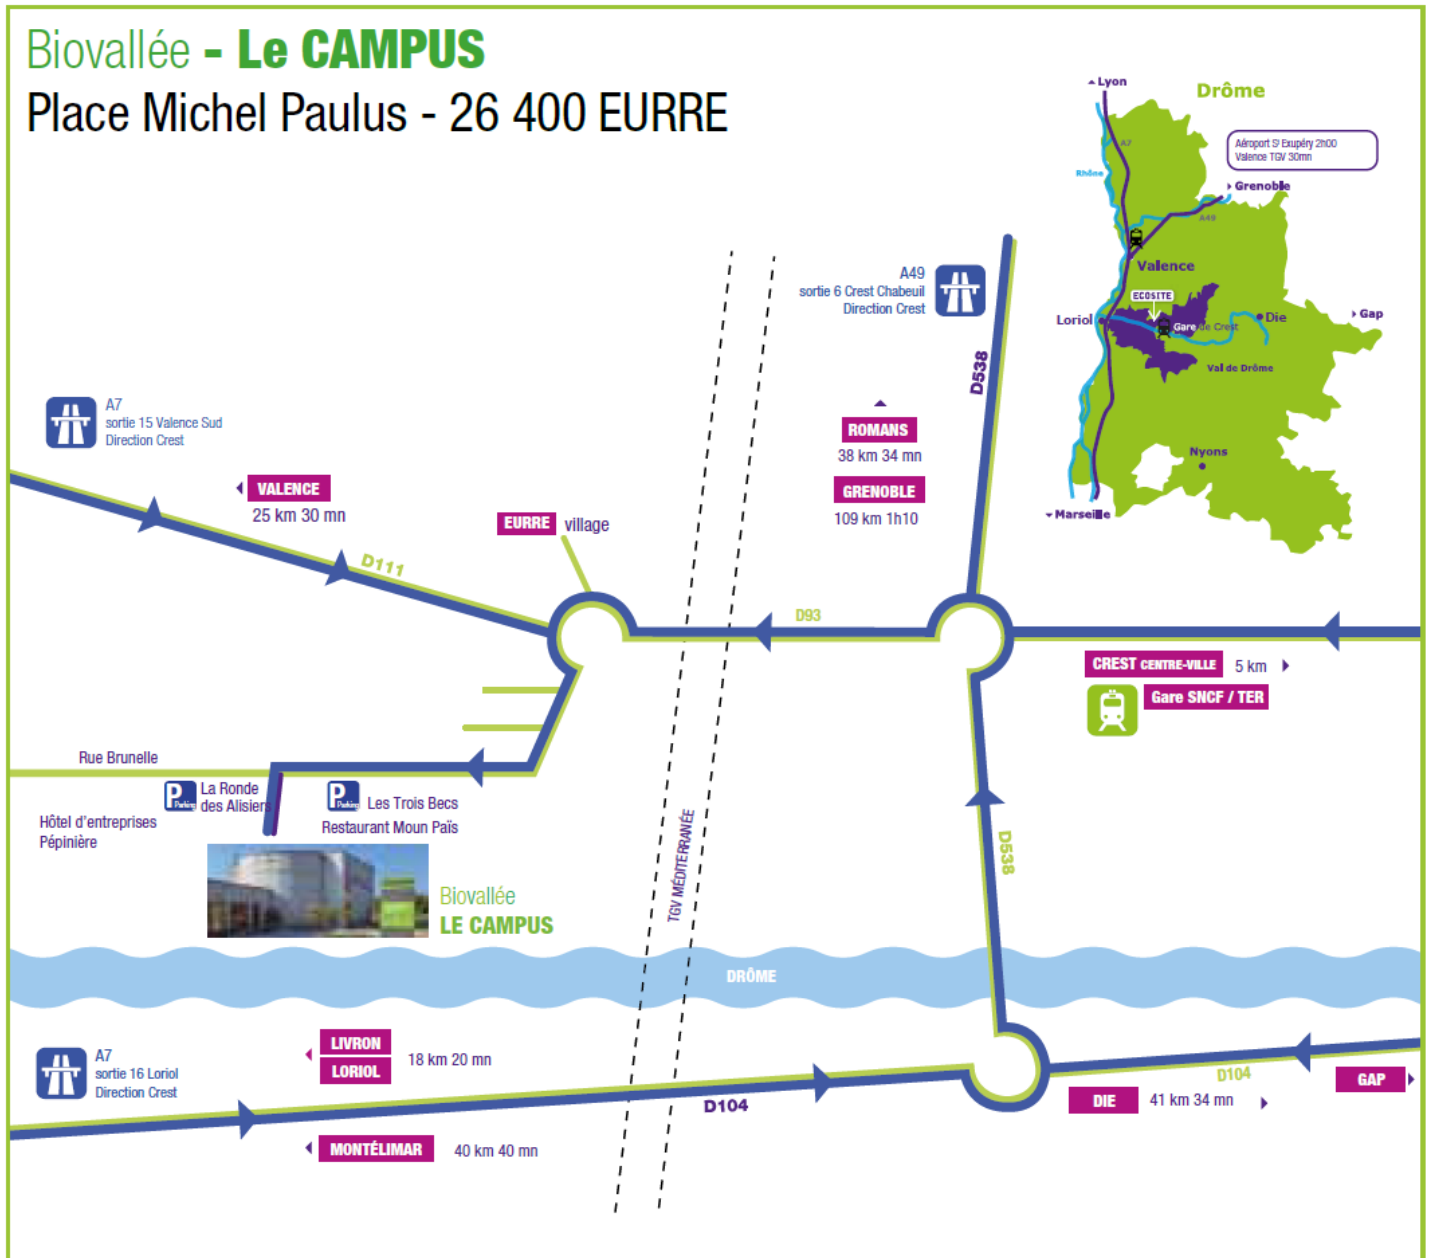

Programme

- 14h15** Accueil devant le Campus Biovallée (voir plan d'accès ci-joint)
- 14h30** Parcours découverte à pied de plusieurs réalisations en vature bois sur l'Ecosite, en présence de professionnels et commenté par Benjamin Mermet prescripteur bois construction à FIBOIS AURA. L'Ecosite offre, sur un secteur regroupé, plusieurs réalisations jusqu'à 15 ans d'existence avec des mises en oeuvre différentes de bardage.
- 15h30** **Conférence : comment utiliser le bois à l'extérieur** par Benjamin Mermet : les différents usages, les questions récurrentes (humidité, entretien stabilité, ...), les règles de l'art, la conception et la mise en oeuvre, les essences, la durabilité et les finitions, l'évolution du bois en extérieur avec le temps, les autres parements et les alternatives.
- 17h00** Verre de l'amitié

LES RENDEZ-VOUS PRO EN DRÔME

INVITATION

Architecture et technique du bâtiment

Vendredi 27 avril 2018 de 14h30 à 17h
Campus Biovallée – Ecosite du Val de Drôme - Eurre

Biovallée - Le CAMPUS

Place Michel Paulus - 26 400 EURRE