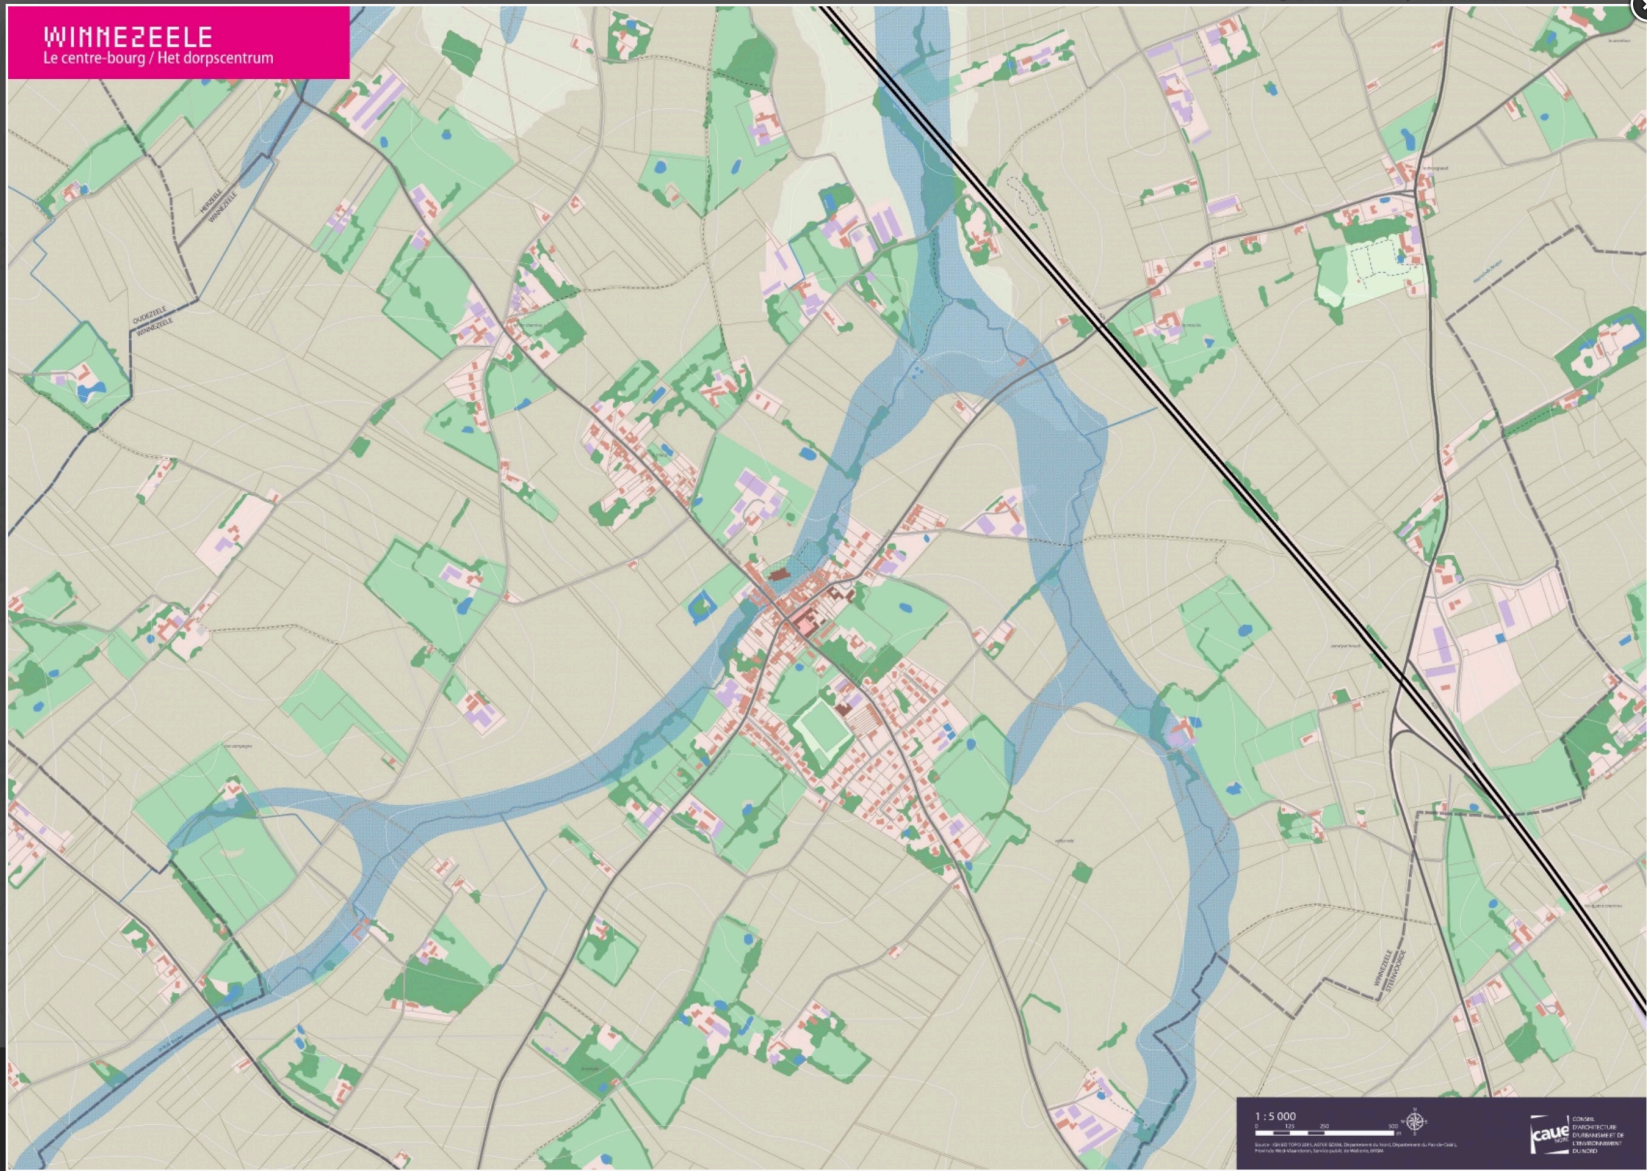

WINNEZEELE
Le centre-bourg / Het dorpscentrum

1 : 5 000
0 100 200 300 400 500
© 2018 CAUE du Nord
CAUE du Nord - Service de l'Urbanisme et de l'Aménagement du Territoire
CAUE du Nord - Service de l'Urbanisme et de l'Aménagement du Territoire

CAUE
SERVICE DE L'URBANISME
ET DE L'AMÉNAGEMENT
DU TERRITOIRE

Image A0 Carte : © C.TERRIER, CAUE du Nord

Les acteurs du cadre de vie de s'engager dans une démarche de mutualisation, de travail en réseau, de sensibilisation et de développement de l'esprit de participation des publics.

Télécharger en HD