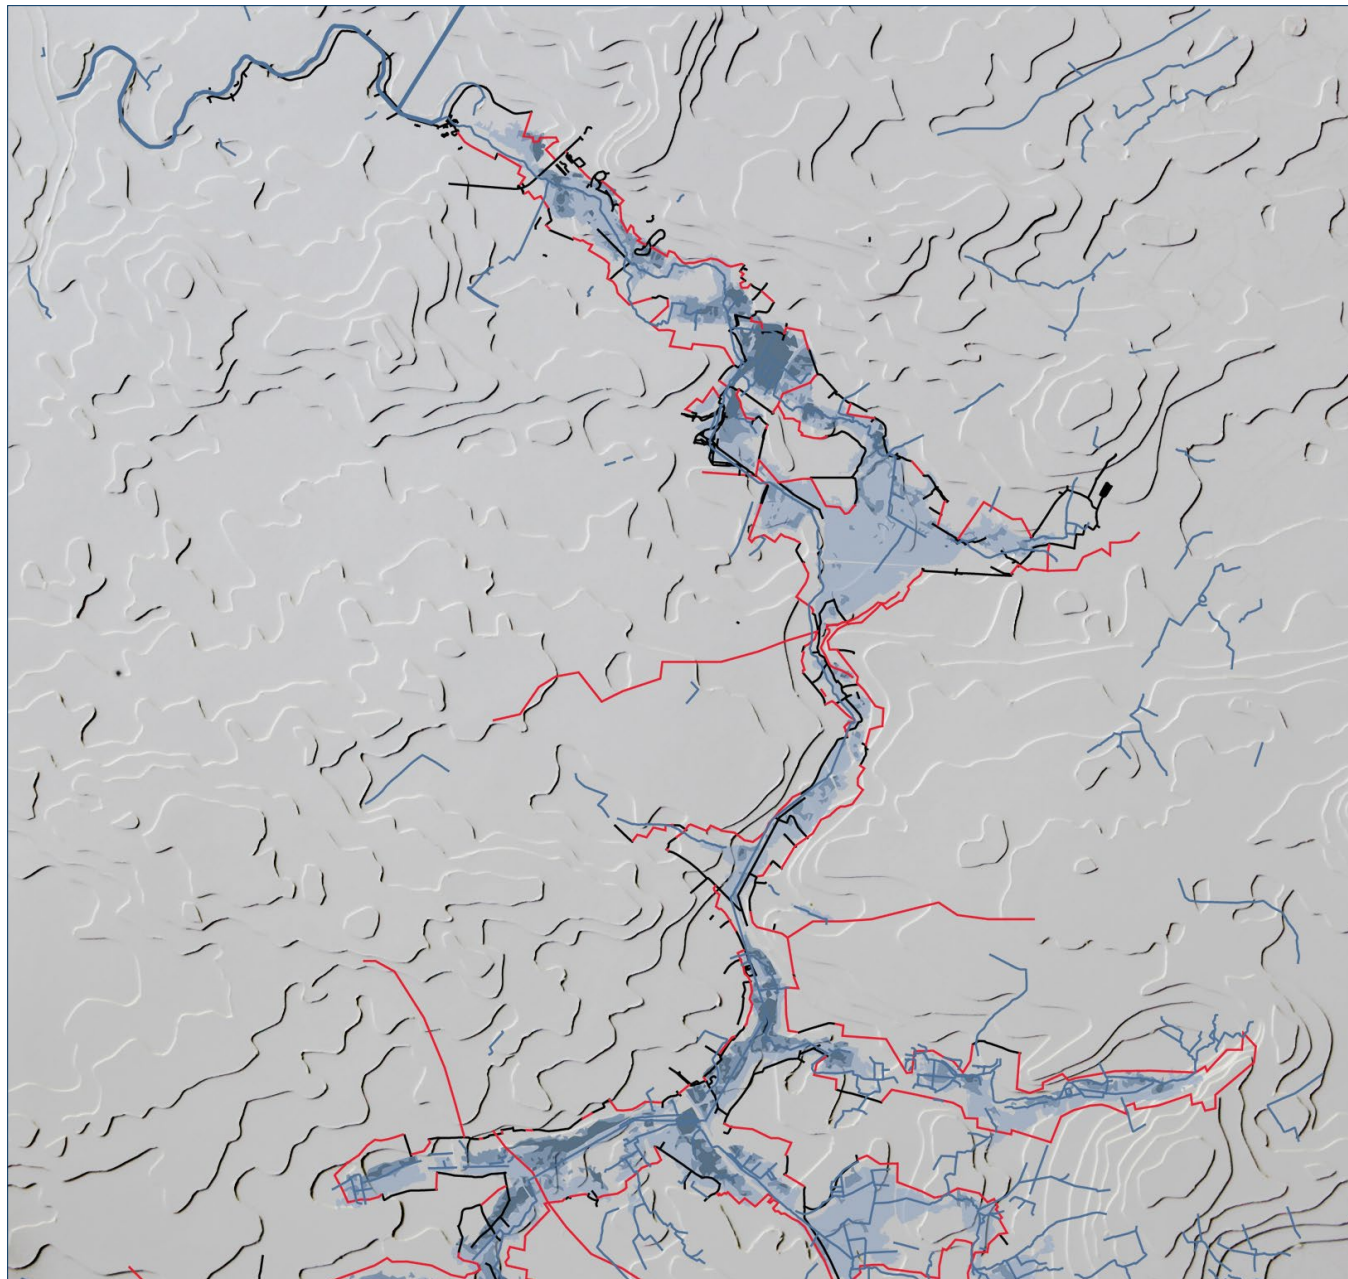

Projet Connexion mobilité

- Mobilité douce existante
- Mobilité douce créée