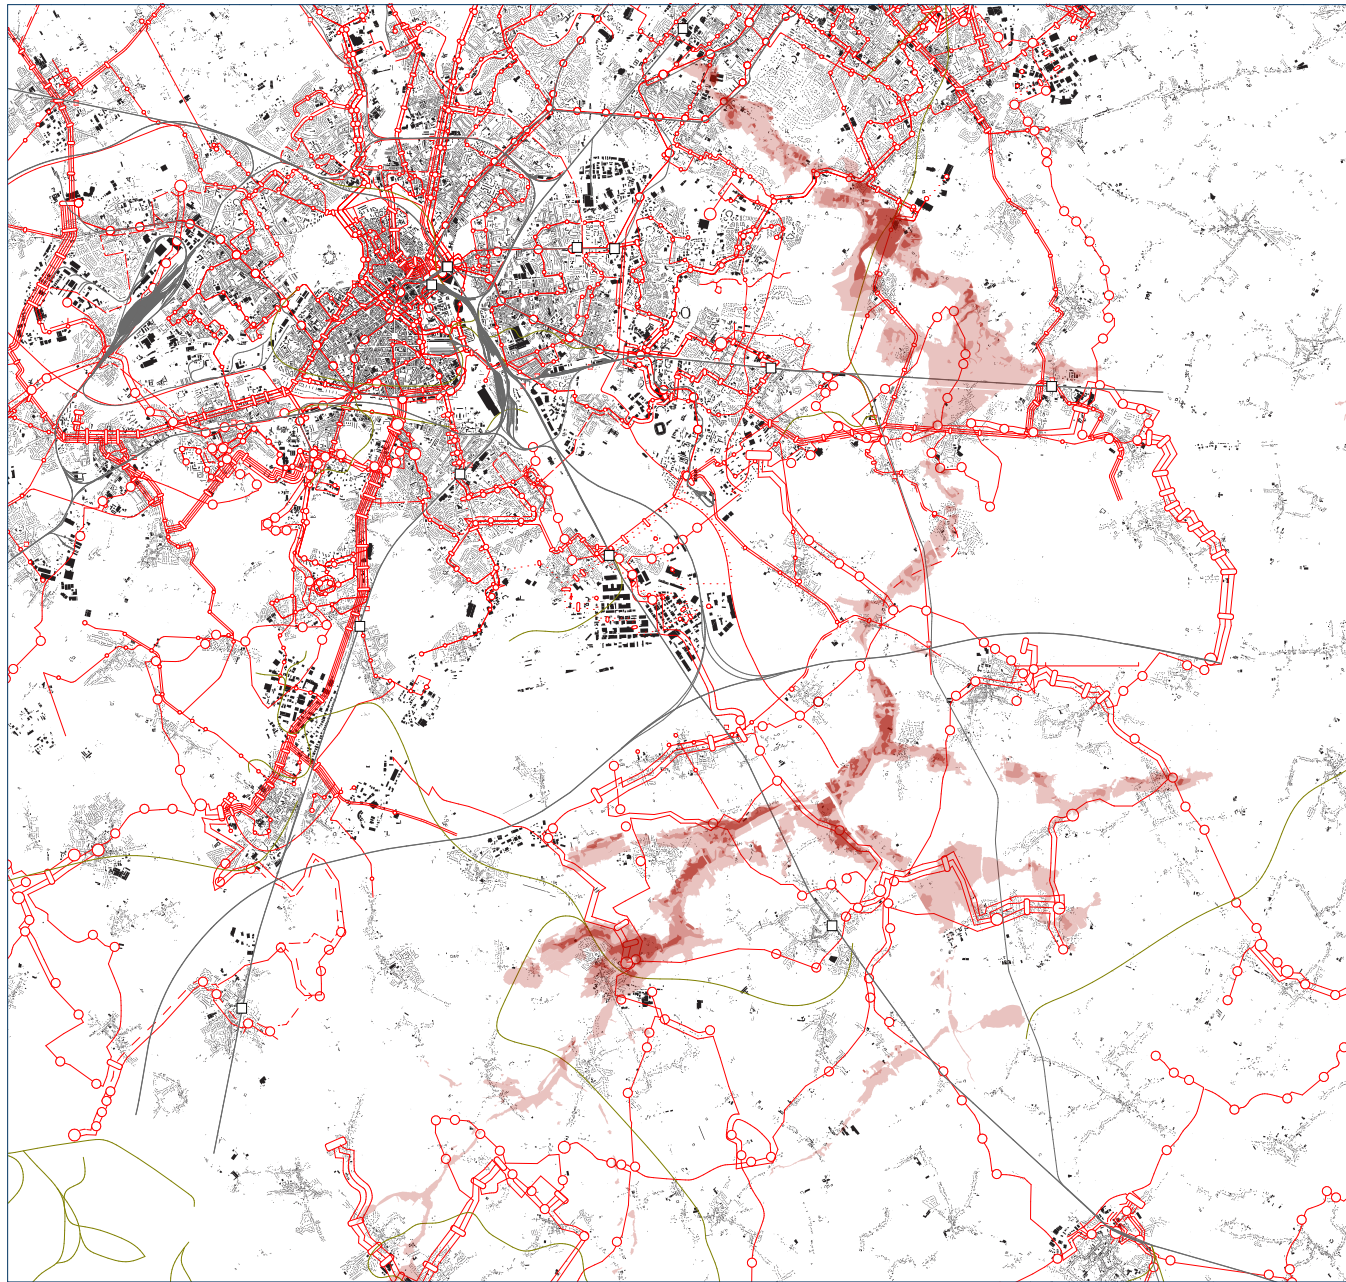

Ferme

Source : Geoportail - <https://www.geoportail.gouv.fr>

Serres

Source : Geoportail - <https://www.geoportail.gouv.fr>

Tâche urbaine

Source : Geoportail - <https://www.geoportail.gouv.fr>

Paysage

Source : Geoportail -
<https://www.geoportail.gouv.fr>

Analyse existant Cours d'eau

—— Cours d'eau

Analyse existant Zone inondable

- Cours d'eau
- Zone inondable

Analyse existant Bâti

- Cours d'eau
- Zone inondable
- Bâti

Analyse existant Voirie

- Cours d'eau
- Zone inondable
- Bâti
- Voiries

Mobilité

Transport en commun

- Arrêt TC
- ◻ Arrêt multiple
- ◻ Gare
- Voie ferrée
- Ligne TC

Source : <https://www.transpole.fr/fr/>
Réseau Arc en ciel _ lenord.fr

Mobilité

Voie douce

— Voie douce

Analyse de cas - Zoom Village _ Habitat individuel