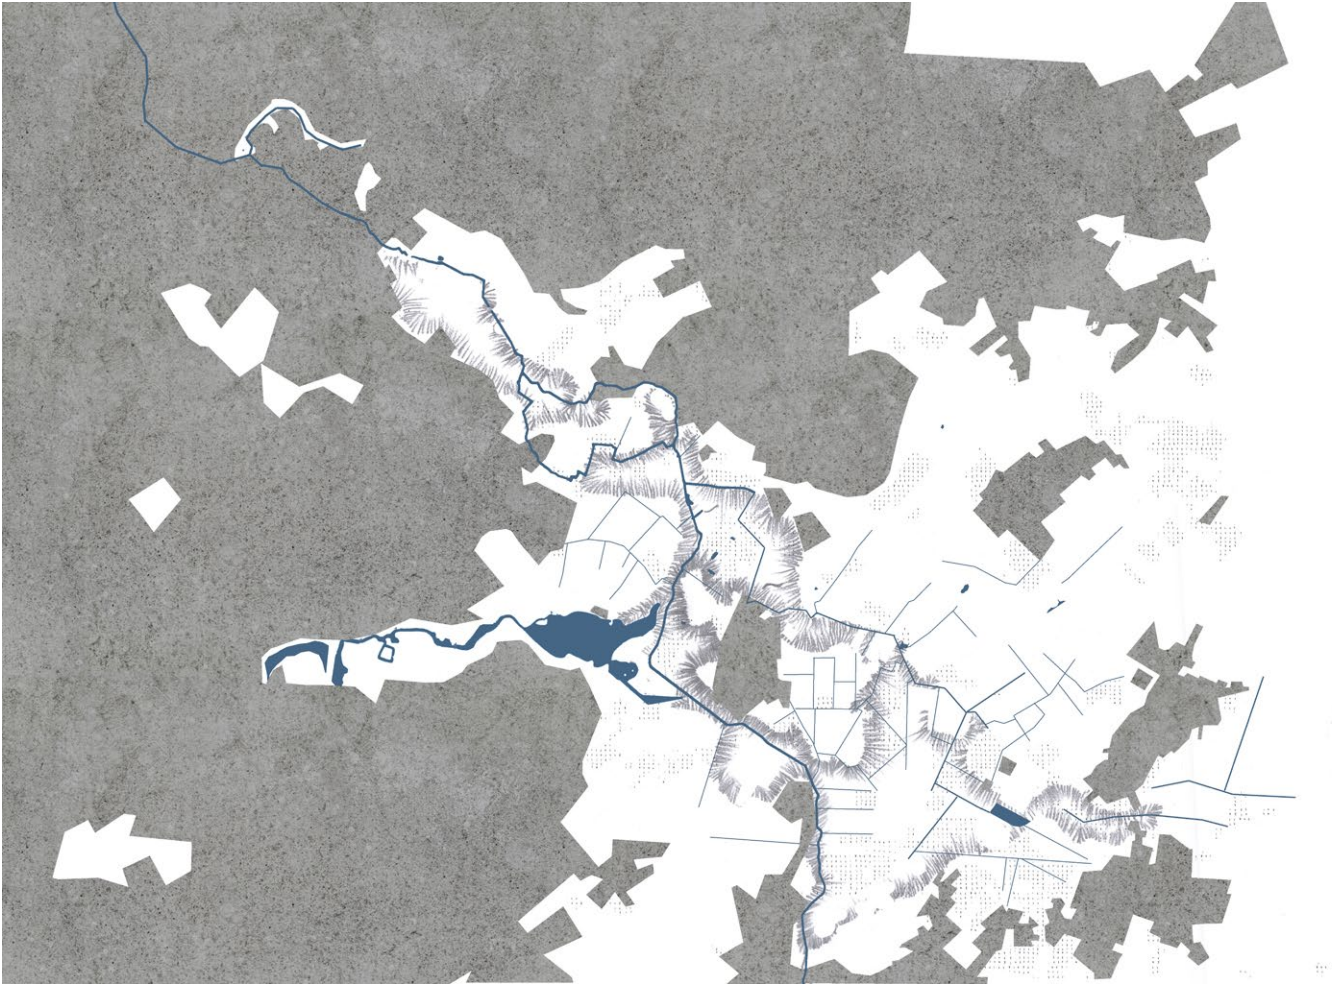

Centrale Marque

L’espace bleu de la Marque Rivière et la Petite Marque

Carte de Cassini _ Métropole Lilloise _ 1756

Bassin versant _ La Marque

Source : Google Map - <https://www.google.fr/maps>

- I Lire le territoire des capillaires
- II Un projet pour le bassin versant
- III L'espace bleu de la Marque

I Lire le territoire des capillaires

la Marque Rivière et la Petite Marque

Tâche urbaine

Tâche Urbaine

Source : Geoportail -
<https://www.geoportail.gouv.fr>

Marque rivière

Petite Marque - Capillaires

Fossés

Source : Geoportail -
<https://www.geoportail.gouv.fr>

Lac du Héron

Source : Geoportail -
<https://www.geoportail.gouv.fr>

Étangs

Source : Geoportail -
<https://www.geoportail.gouv.fr>

Pentes douces

Source : Geoportail - <https://www.geoportail.gouv.fr>

Prairie

- Tâche Urbaine
- Marque Rivière
- Capillaires
- Fossés
- Lac du Héron
- Étangs
- Pentes douces
- Prairie

Source : Geoportail - <https://www.geoportail.gouv.fr>

Prairie humide

Source : Geoportail - <https://www.geoportail.gouv.fr>