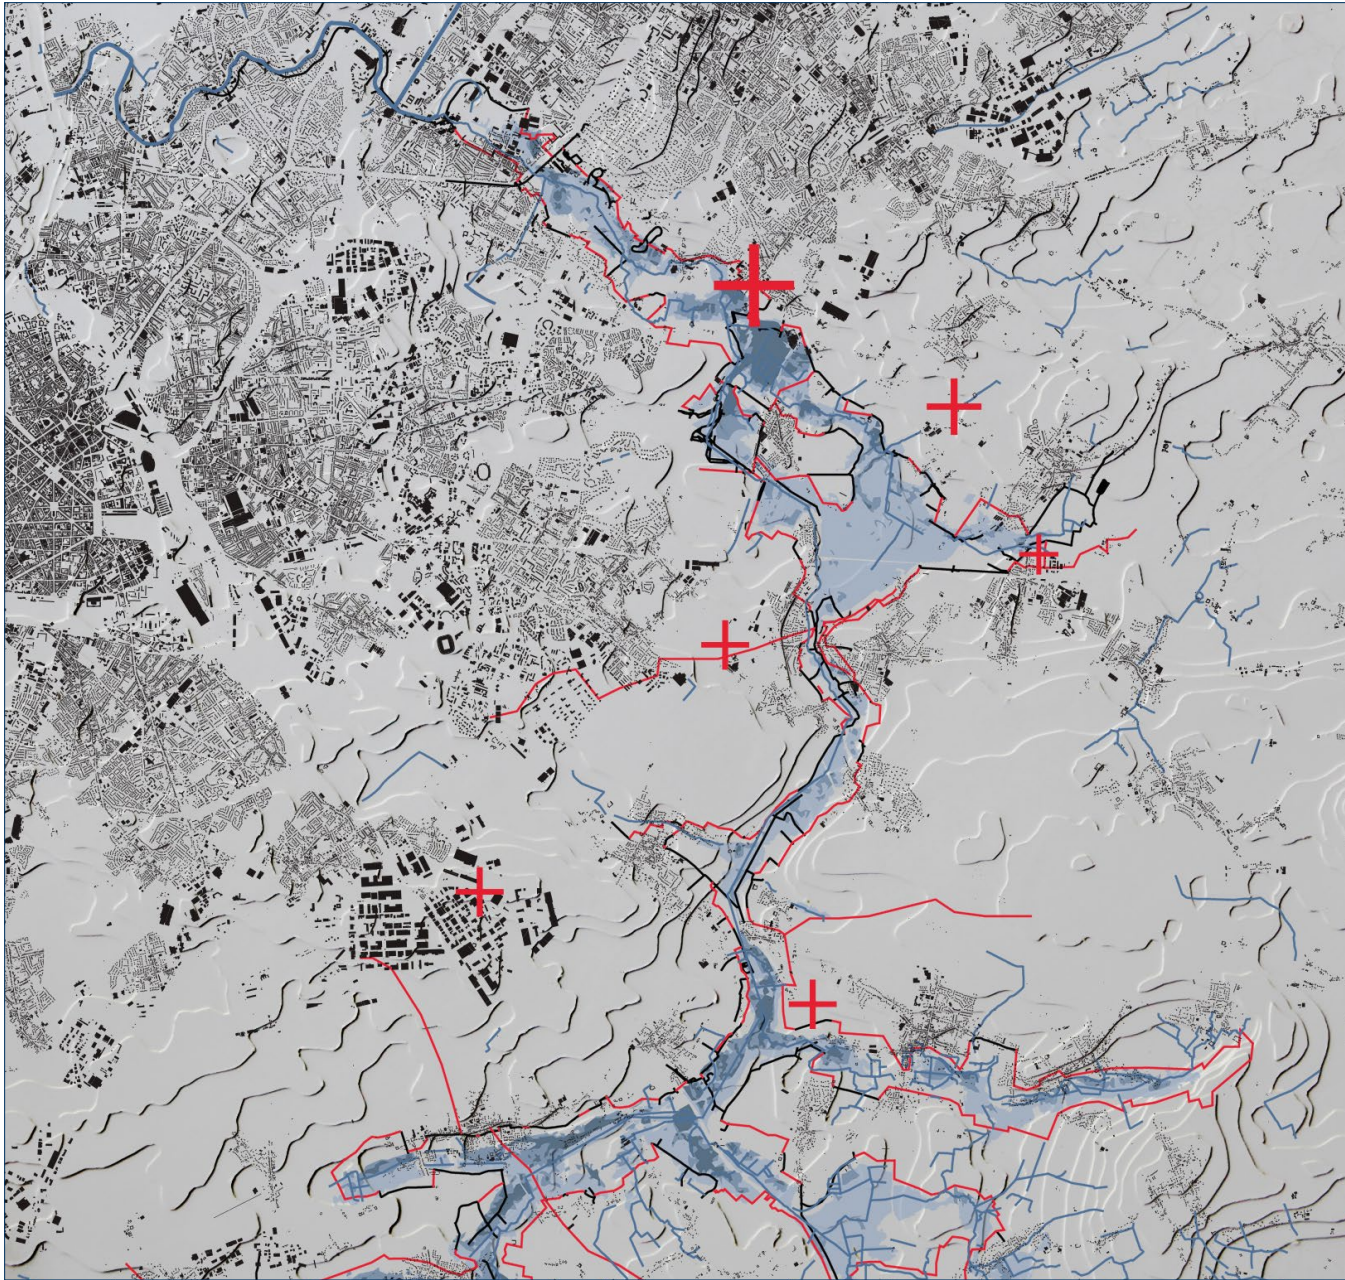

Source : Geoportail -
<https://www.geoportail.gouv.fr>

Lac du Héron

Source : Geoportail -
<https://www.geoportail.gouv.fr>

Étangs

Source : Geoportail -
<https://www.geoportail.gouv.fr>

Pentes douces

Source : Geoportail - <https://www.geoportail.gouv.fr>

Scénario
Mixité

Schéma d'intention

Projet Connexion mobilité

- Mobilité douce existante
- Mobilité douce créée

Projet

Lieu de densification

- Mobilité douce existante
- Mobilité douce créée
- + Lieu de densification

Projet

Lieu de projet

- Mobilité douce existante
- Mobilité douce créée
- + Lieu de projet
- + Lieu de densification

Projet

Nouvelle mobilité

- Mobilité existante
- Mobilité valorisée
- + Lieu de projet
- Voie ferrée
- Nouvel noeud de transport