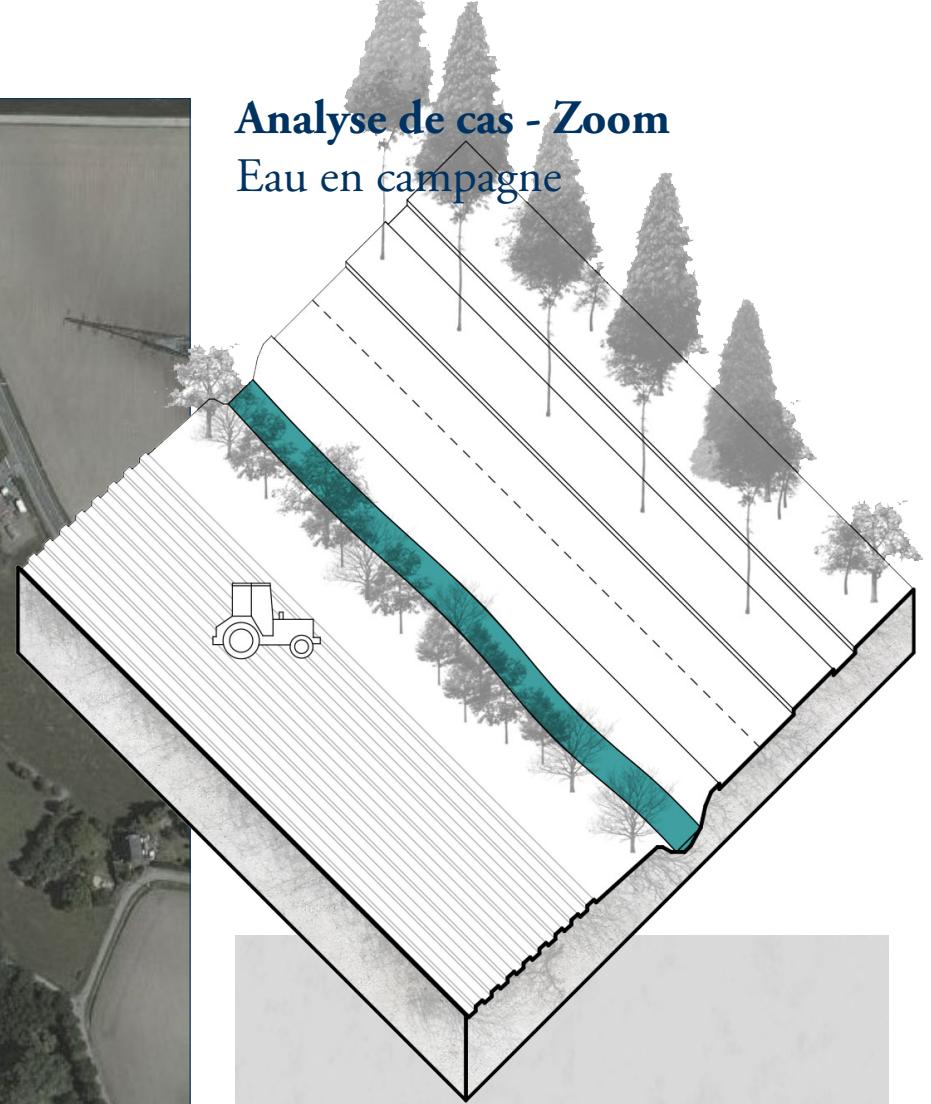

Analyse de cas - Zoom
Agriculture

Source : Google Map - <https://www.google.fr/maps>

Analyse de cas - Zoom

Ferme isolée

Analyse de cas - Zoom Hameau

Analyse de cas - Zoom Zone d'activité

Analyse de cas - Zoom
Eau en campagne

Analyse de cas - Zoom

Eau en ville

II Un projet pour le bassin versant

la Marque Rivière et la Petite Marque

Scénario
Vision actuelle

Scénario
Central Parc

Scénario

Densification diffuse