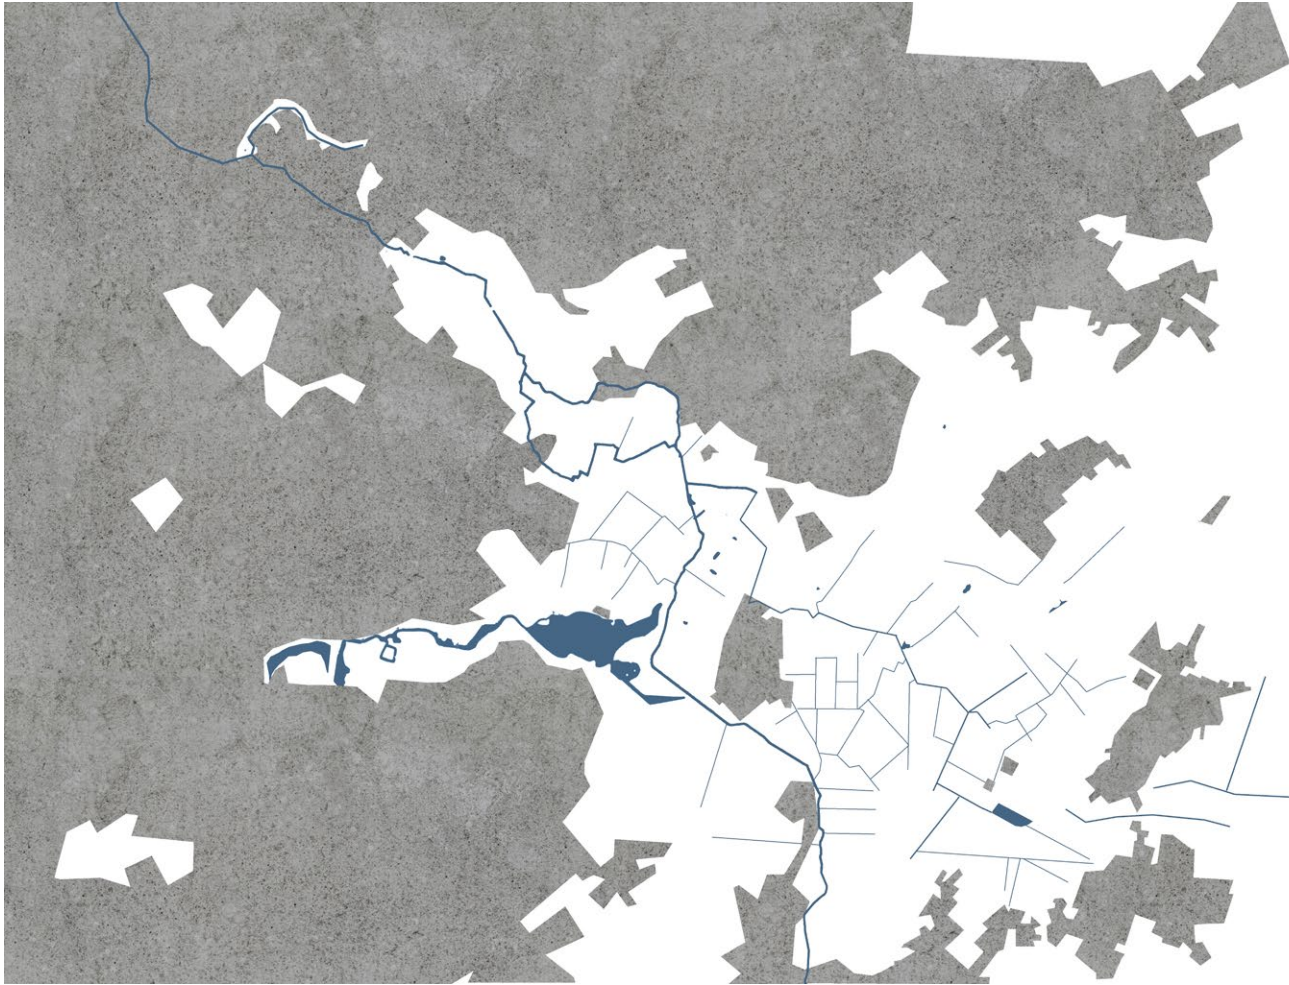

Centrale Marque

L’espace bleu de la Marque Rivière et la Petite Marque

Carte de Cassini _ Métropole Lilloise _ 1756

Bassin versant _ La Marque

Source : Google Map - <https://www.google.fr/maps>

- I Lire le territoire des capillaires
- II Un projet pour le bassin versant
- III L'espace bleu de la Marque

I Lire le territoire des capillaires

la Marque Rivière et la Petite Marque

Tâche urbaine

Tâche Urbaine

Source : Geoportail -
<https://www.geoportail.gouv.fr>

Marque rivière

Petite Marque - Capillaires

Fossés

Source : Geoportail -
<https://www.geoportail.gouv.fr>

Lac du Héron

Source : Geoportail -
<https://www.geoportail.gouv.fr>

Étangs

Source : Geoportail -
<https://www.geoportail.gouv.fr>

Pentes douces

Source : Geoportail - <https://www.geoportail.gouv.fr>

Prairie

- Tâche Urbaine
- Marque Rivière
- Capillaires
- Fossés
- Lac du Héron
- Étangs
- Pentes douces
- Prairie

Source : Geoportail - <https://www.geoportail.gouv.fr>

Prairie humide

Source : Geoportail - <https://www.geoportail.gouv.fr>