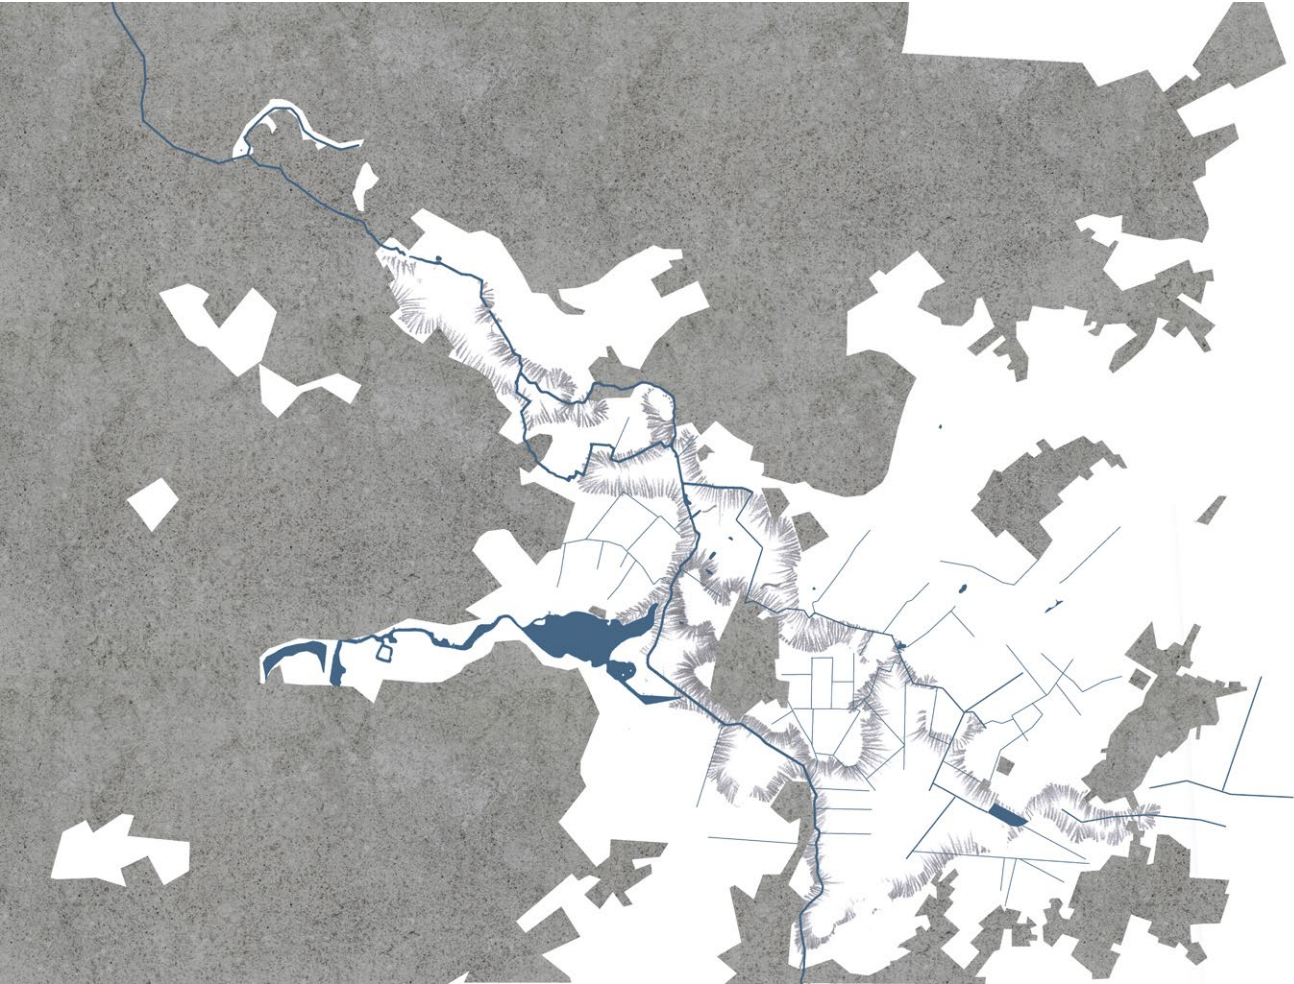

Centrale Marque

L’espace bleu de la Marque Rivière et la Petite Marque

Carte de Cassini _ Métropole Lilloise _ 1756

Bassin versant _ La Marque

Source : Google Map - <https://www.google.fr/maps>

- I Lire le territoire des capillaires
- II Un projet pour le bassin versant
- III L'espace bleu de la Marque

I Lire le territoire des capillaires

la Marque Rivière et la Petite Marque

Tâche urbaine

Tâche Urbaine

Source : Geoportail -
<https://www.geoportail.gouv.fr>

Marque rivière

Petite Marque - Capillaires

Fossés

Source : Geoportail -
<https://www.geoportail.gouv.fr>

Lac du Héron

Source : Geoportail -
<https://www.geoportail.gouv.fr>

Étangs

Source : Geoportail -
<https://www.geoportail.gouv.fr>

Pentes douces

Source : Geoportail - <https://www.geoportail.gouv.fr>

Prairie

- Tâche Urbaine
- Marque Rivière
- Capillaires
- Fossés
- Lac du Héron
- Étangs
- Pentes douces
- Prairie

Source : Geoportail - <https://www.geoportail.gouv.fr>

Prairie humide

Source : Geoportail - <https://www.geoportail.gouv.fr>