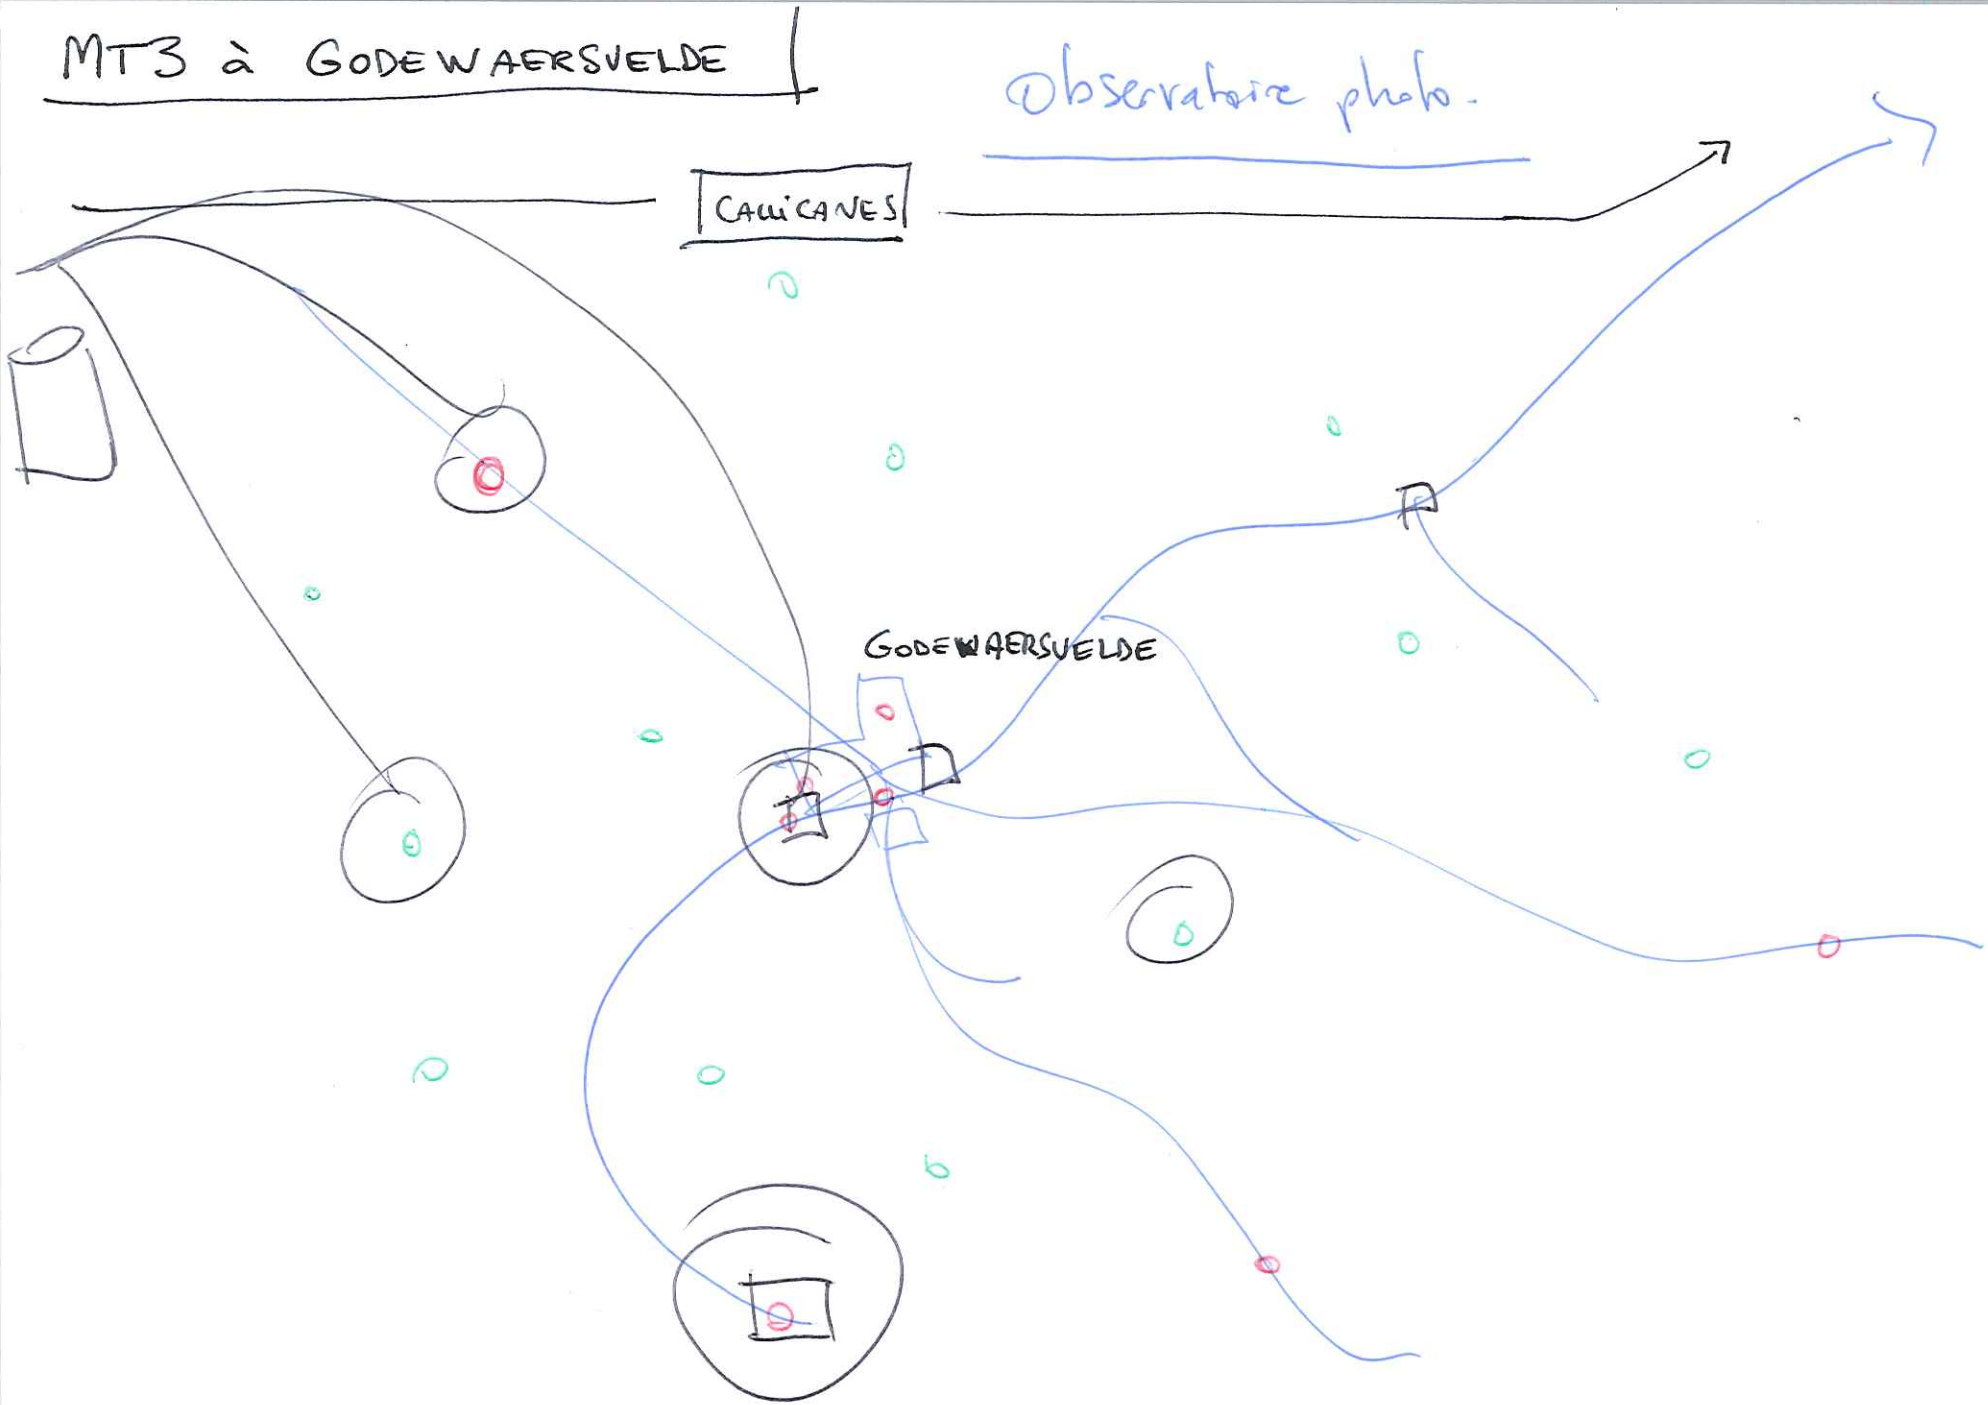

BOTTOM UP

les habitants

les techniciens.

MT3 à GODEWAERSVELDE

Observatoire photo.

CALICANES

GODEWAERSVELDE

ECHELLE
REGIO 1

MT4 Projets pilote.

- Transfrontalier
- Paysages
- Centre ville/bourg
- Route.

Voir aussi ↓

⋮
⋮
⋮
⋮
⋮
↑

Les projets pilotes permettent de travailler en transfrontalier des questions que l'on retrouve dans beaucoup d'autres projets "locaux" ou "nationaux" qui ne sont pas travaillés en transfrontalier