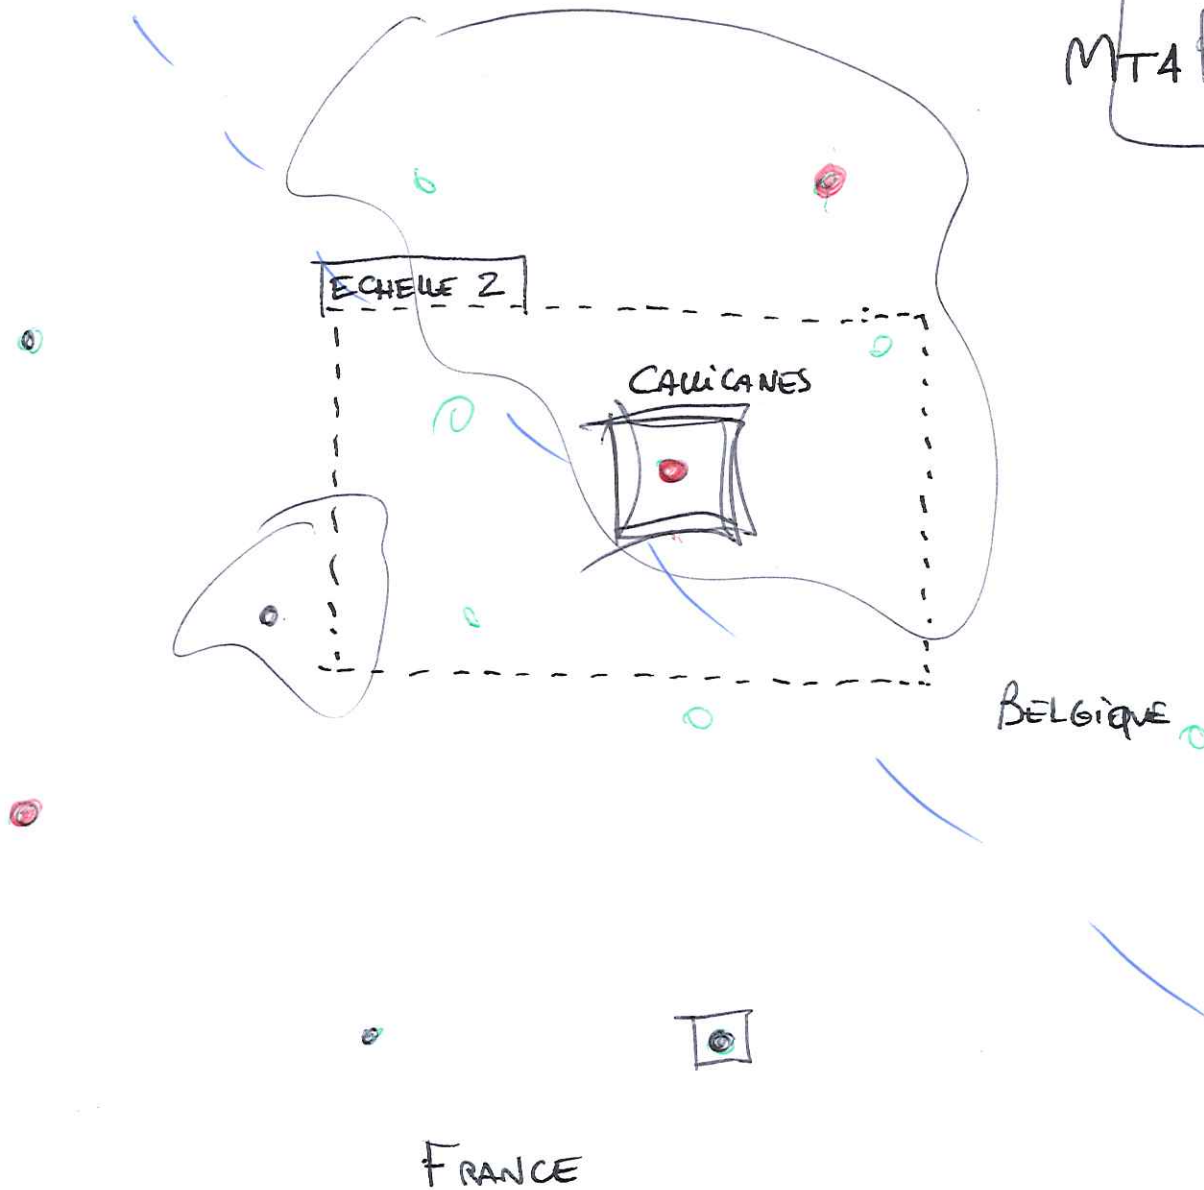

BOTTOM UP

les habitants

les techniciens.

MT3 à GODEWAERSVELDE

Observatoire photo.

CALICANES

GODEWAERSVELDE

ECHELLE
REGIO 1

MT4 Projets pilote.

- Transfrontalier
- Paysages
- Centre ville/bourg
- Route.

Voir aussi ↓

⋮
⋮
⋮
⋮
⋮
↑

Les projets pilotes permettent de travailler en transfrontalier des questions que l'on retrouve dans beaucoup d'autres projets "locaux" ou "nationaux" qui ne sont pas travaillés en transfrontalier