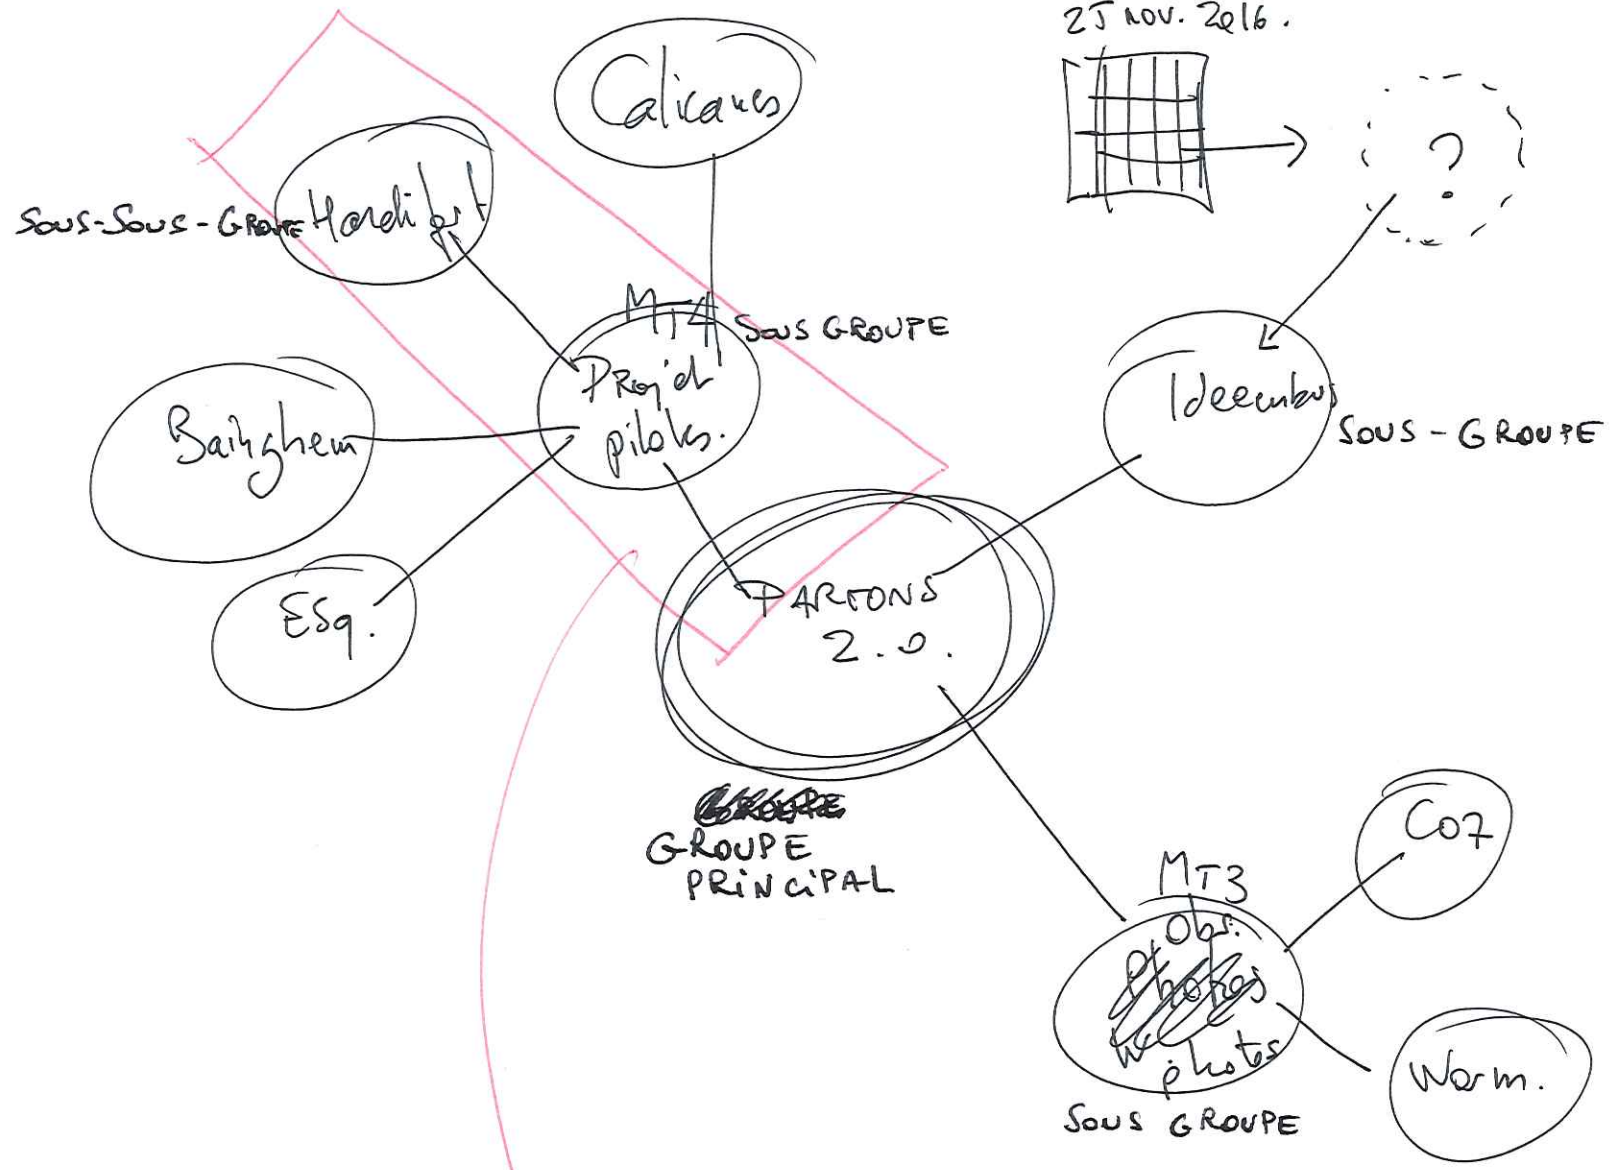

2017 | PARTONS 2.0.
13.02 | Travail Pfo.

→ Texte. accueil MT1. \leftarrow 3 axes du MT1. Copil
C. Rech.
Projets.

→ Mettre en avant / triser

Rapport. J. études.

7 mars : Kelly / VB présente.

(A). Numéros de tel.

(1) (2) - Réunion Haz. (SDAASP.) \leftarrow [MT4]

(2) - Processus commun =
(a) créer 1 événement → Teasing. *Save the date*
(b) Rendre cpte. → Rapport Activités + doc.

25 NOV. 2016.

ORGANISATION
DES GROUPES.
DANS SPSS

Cela permet de mieux organiser les documents
liés à un "projet pilote"

ACTIES

MT1

POLIT.

[COPIE.]

[GITECH.]

[PROJET.]

↑
Distinguer des
temps forts

MT4 Projets pilote.

- Transfrontalier
- Paysages
- Centre ville/bourg
- Route.

Voir aussi ↓

⋮
⋮
⋮
⋮
⋮
↑

Les projets pilotes permettent de travailler en transfrontalier des questions que l'on retrouve dans beaucoup d'autres projets "locaux" ou "nationaux" qui ne sont pas travaillés en transfrontalier