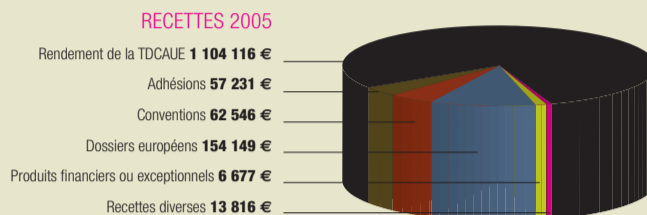

BUDGET 2005

Les adhérents du CAUE du Nord

Communauté de communes de Haute-Sambre-Bois-l'Evêque
Communauté de communes de l'Yser
Communauté de communes du Canton de Bergues
Communauté de communes du Pays Solesmois
Communauté de communes Monts de Flandre Plaine de la Lys
Commune Abscon
Commune d'Aibes
Commune d'Amfroipret
Commune d'Anor
Commune d'Anstaing
Commune d'Armbouts-Cappel
Commune d'Audignies
Commune d'Aulnoy-lez-Valenciennes
Commune d'Avesnes le Sec
Commune d'Avesnes-les-Aubert
Commune d'Awoingt
Commune de Baillieu
Commune de Baives
Commune de Bambecque
Commune de Bas-Lieu
Commune de Bavay
Commune de Beaudignies
Commune de Beaumont-en-Cambrésis
Commune de Beaurain
Commune de Beaulieu-sur-Sambre
Commune de Beauvois-en-Cambrésis
Commune de Béréelles
Commune de Bergues
Commune de Berlaimont
Commune de Bermerain
Commune de Berthen
Commune de Bethencourt
Commune de Bettignies
Commune de Beuvry-la-Forêt
Commune de Bevillers
Commune de Bierne
Commune de Bissezele
Commune de Boeschepe
Commune de Boeseghem
Commune de Bollezele
Commune de Bondues
Commune de Borre
Commune de Bouchain
Commune de Boulogne-sur-Helpe
Commune de Bourbourg
Commune de Bousbecque
Commune de Boussières-en-Cambrésis
Commune de Boussois
Commune de Broxeele
Commune de Bugnicourt
Commune de Busigny
Commune de Caëstre
Commune de Cambrai
Commune de Cantaing-sur-Escaut
Commune de Cantin
Commune de Cappel-sur-Ecaillon
Commune de Carnières
Commune de Carnin
Commune de Cartignies
Commune de Cattenières
Commune de Caudry
Commune de Cobrieux
Commune de Condé-sur-l'Escaut
Commune de Coudekerque-Village
Commune de Cousolre
Commune de Craywick
Commune de Crespin
Commune de Crochte
Commune de Croix-Caluyau
Commune de Doignies
Commune de Dompierre/Helppe
Commune de Douchy-les-Mines
Commune de Drincham