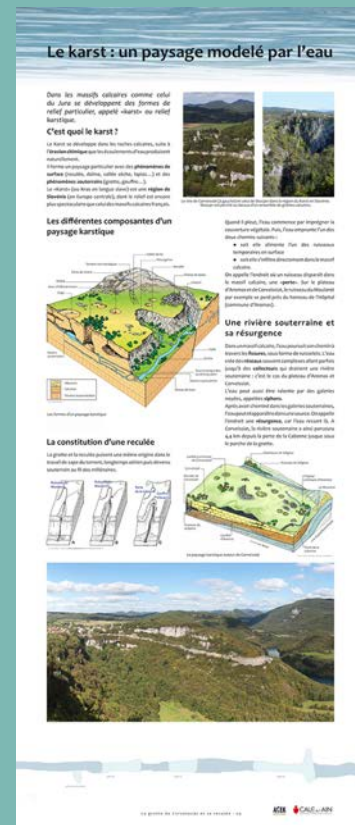

LA GROTTE DE CORVEISSIAT ET SA RECLÉE

L'Association de Gestion des Espaces Karstiques et le CAUE de l'Ain ont réalisé cette exposition.

La grotte de Corveissiat et sa reclée constituent une originalité géologique du département. L'étonnant phénomène de résurgence et la monumentalité du porche naturel attirent de nombreux visiteurs chaque année.

Tout au long de l'exposition, nous comprenons comment est né ce paysage, les phénomènes géologiques qui l'ont modelé, en quoi cette eau a développé le territoire de Corveissiat et pourquoi il faut la protéger aujourd'hui. Nous découvrons aussi la biodiversité présente dans la reclée et la grotte et les projets mis en place pour la préserver.

NOUVEAUTE

TITRES DES PANNEAUX

0. Panneau titre
1. La grotte de Corveissiat et sa reclée
2. A l'échelle des temps géologiques
3. Le karst : un paysage modelé par l'eau
4. Eau en pays calcaire : attention fragile
5. Un peu d'histoire
6. Un site à la biodiversité remarquable
7. Un site naturel classé à préserver et... à découvrir

DESCRIPTIF TECHNIQUE

Présentation : 8 panneaux verticaux de 85 x 200 cm, support PVC souple, couleur (ill. photos, cartes, schémas).
Linéaire : 7m.

Accrochage : les panneaux, sous système roll'up sont autoportants. Aucun accrochage n'est nécessaire. Le montage est très facile.