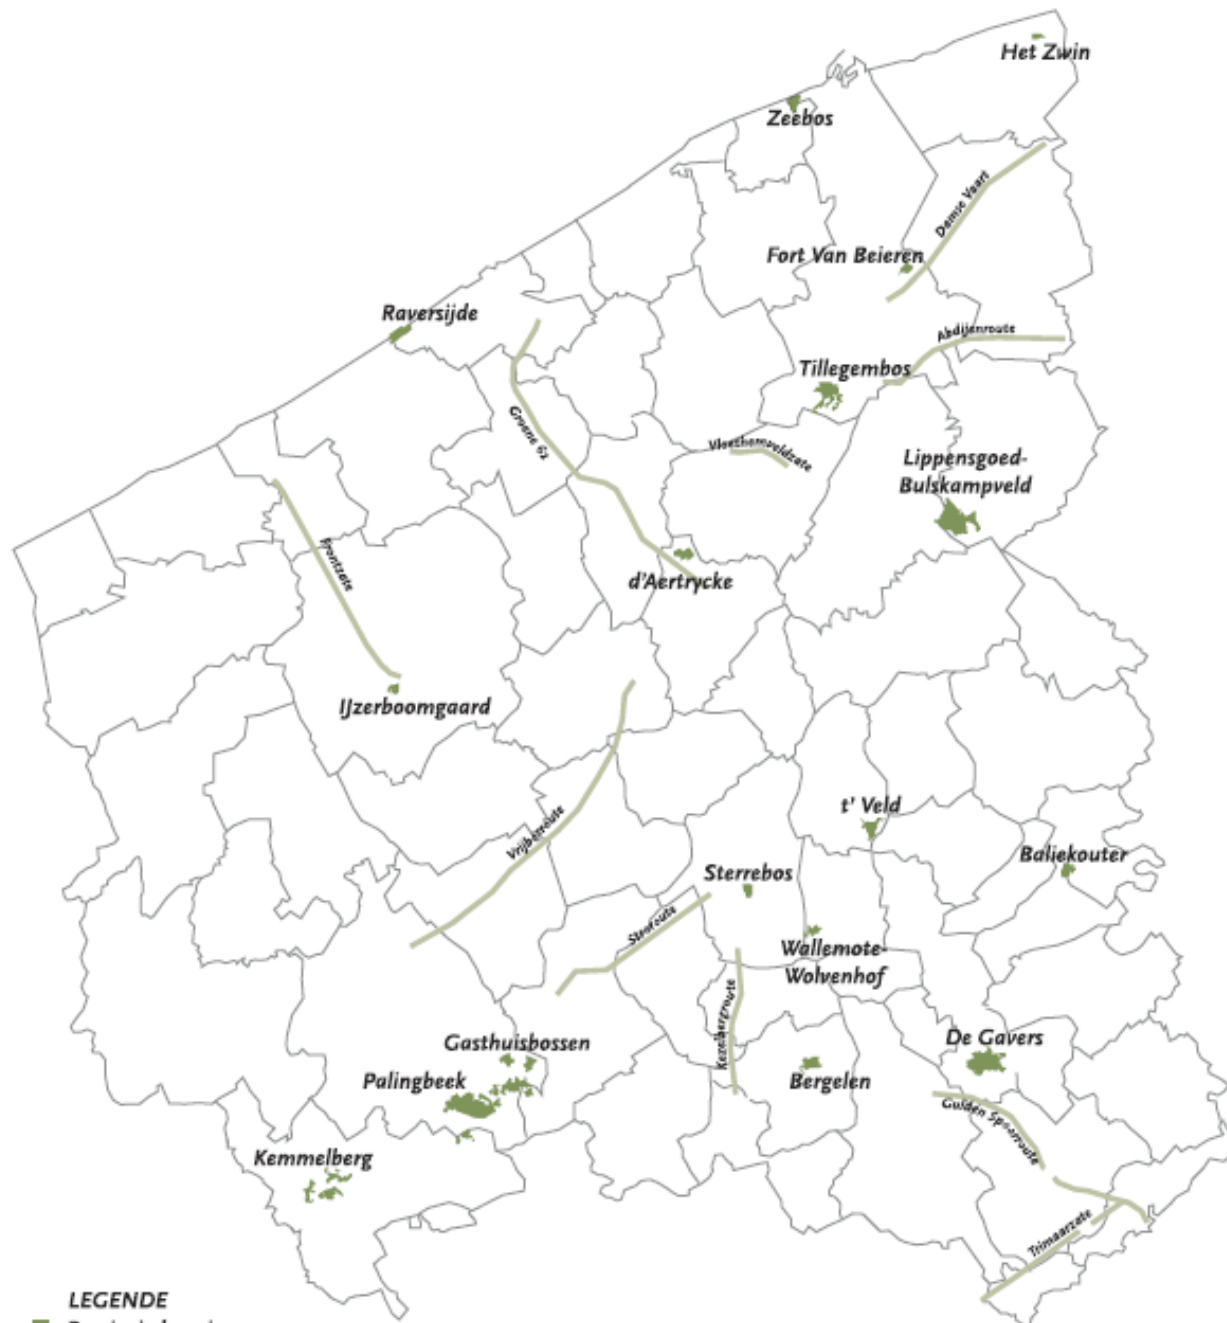

WinVorm

LANDSCHAP

INTRO

west-vlaanderen
de gedreven provincie

LEGENDE

- Provinciedomeinen
- Groene Assen
- Gemeenten

Provinciedomein Kemmelberg

Provinciedomein Kemmelberg

Hill 60 / Bluff - leper

© OMGEVING

Provinciedomein Palingbeek

Provinciedomein Palingbeek

Provinciedomein De Gavers - Harelbeke

Provinciedomein De Gavers - Harelbeke

Provinciedomein De Gavers - Harelbeke

Provinciedomein De Gavers - Harelbeke

Provinciedomein Fort van Beieren - Brugge

Provinciedomein IJzerboomgaard - Diksmuide

GROENE ASSEN HERINGERICHT

111 km mooi onderweg

Hilin silinate non dem Romnes se vivescemus. Si supim oraes es, nono tast iam pulic tum se atio, Catis es pri sedo, dere ignonsu ltuisteatis stalariti, conderu mendem intimov iterfit; num conum sulus abunter ninatus, deffreo rtistandium