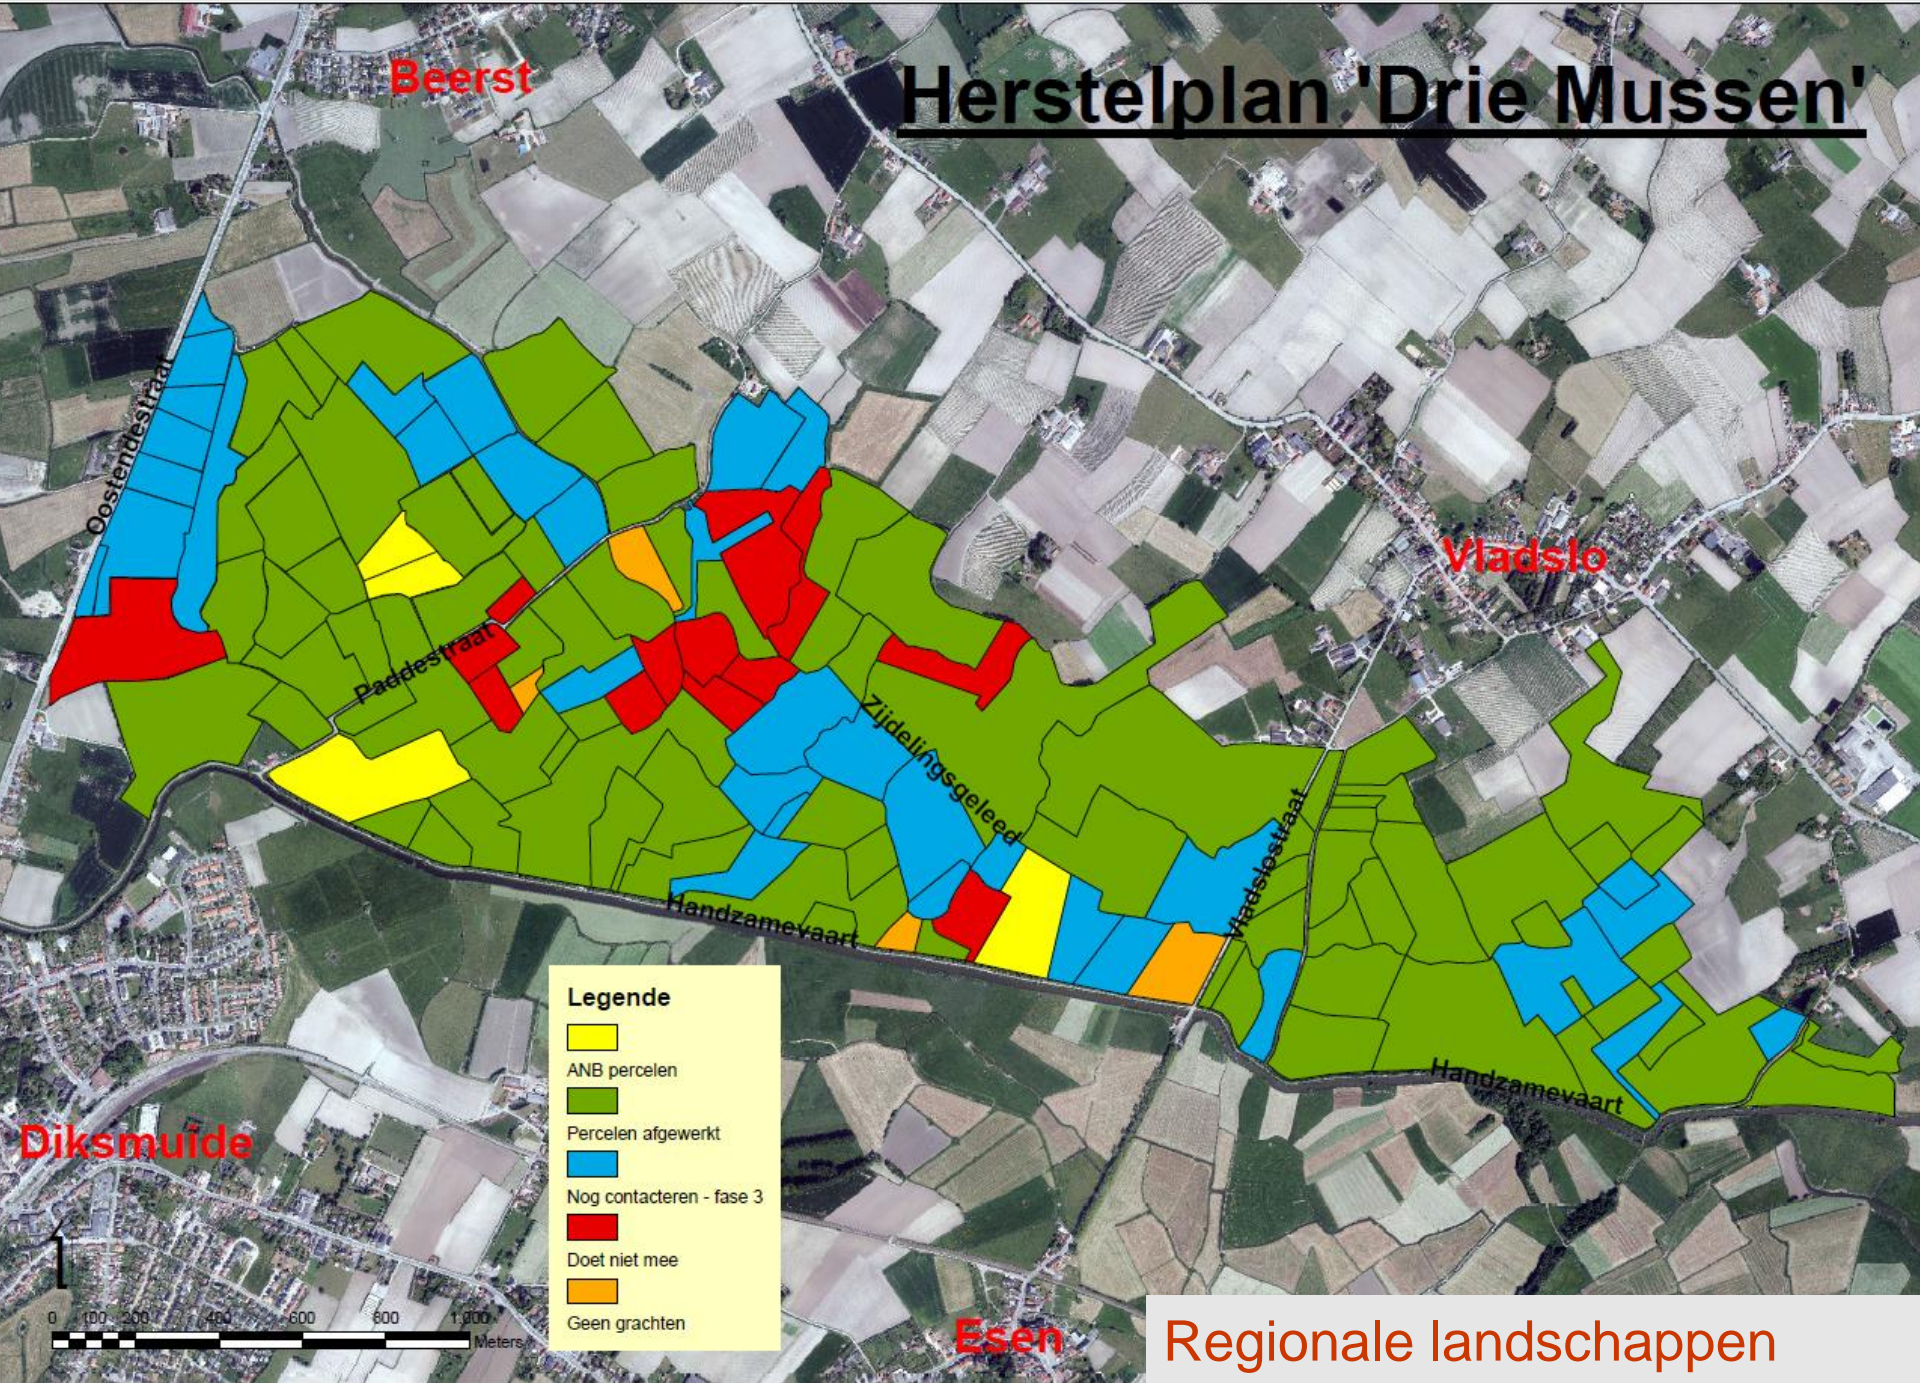

gebiedsgerichte aanpak – Labo S / Maat (Westouter)

gebiedsgerichte aanpak – Labo S / Maat (Westouter)

CONCLUSIE _ INVULLING 4 ZONES BINNEN GLOBALE VISIE STUDIEGEBIED

gebiedsgerichte aanpak Leievallei

Collecting Landscapes

Collecting Landscapes

Herstelplan 'Drie Mussen'

Regionale landschappen

Regionale landschappen

suikerfabriekveurne.be
WAT ER WAS EN WAT HET WORDT

- suikertoren
- centrale fietsas
- recreatief park
- wonen
- bedrijvigheid
- natuurpark