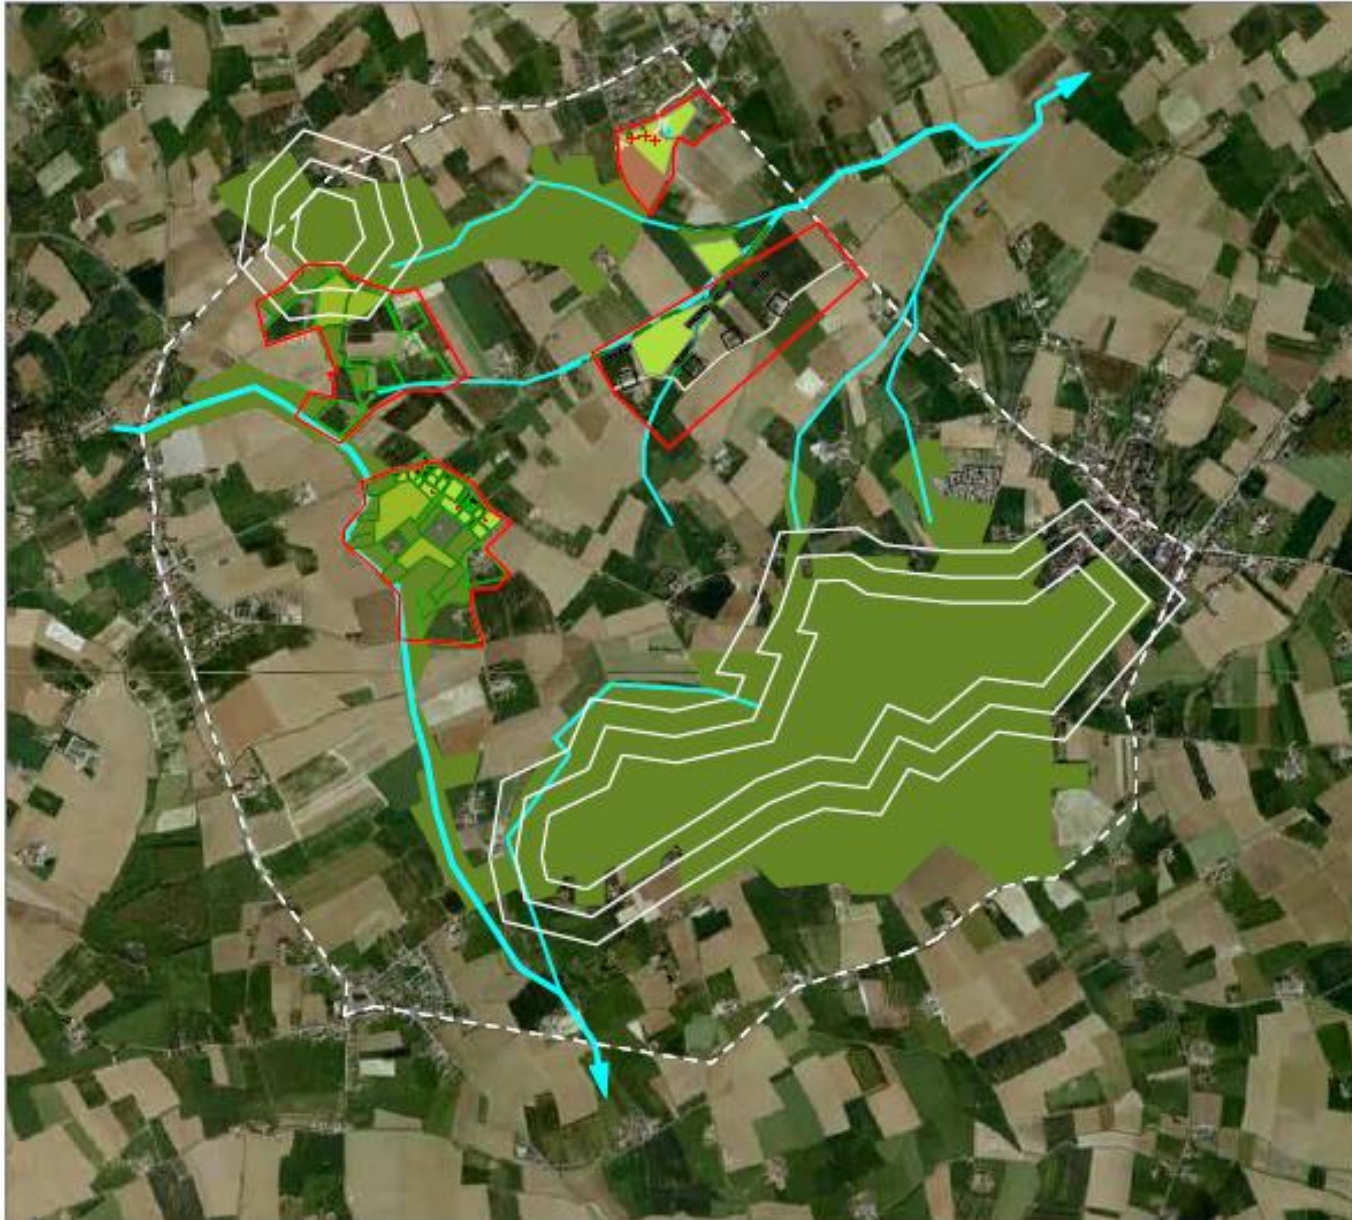

gebiedsgerichte aanpak – Labo S / Maat (Westouter)

gebiedsgerichte aanpak – Labo S / Maat (Westouter)

CONCLUSIE _ INVULLING 4 ZONES BINNEN GLOBALE VISIE STUDIEGEBIED

gebiedsgerichte aanpak Leievallei

Collecting Landscapes