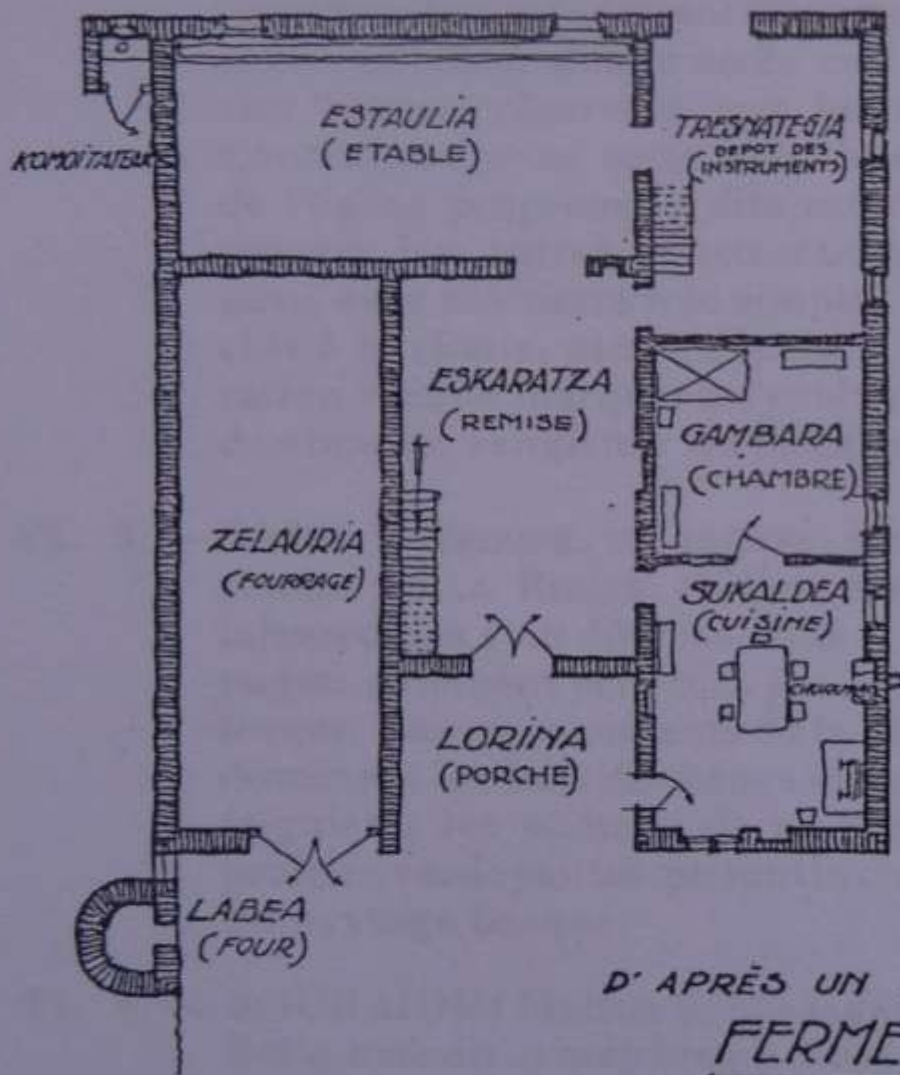

**INTÉMPORELLE ET INALTÉRABLE, LA MAISON BASQUE ?**

REZ. DE CHAUSSEE

ETAGE

D'APRÈS UN RELEVÉ DE LA  
FERME HAROSTEGUIA A USTARITZ

PROJET D'AMBIANCE DE LA MAISON. Dessiné par le Maître Architecte dans les limites de l'édifice et celui de sa cour, en tenant compte de l'orientation des divers locaux de l'habitation et de leur position relative aux uns et aux autres. L'ensemble de ce projet est d'une destination applicable à celui de toutes les maisons en deux étages, avec la même ou une autre disposition. (L. J. Laurin, 1922)