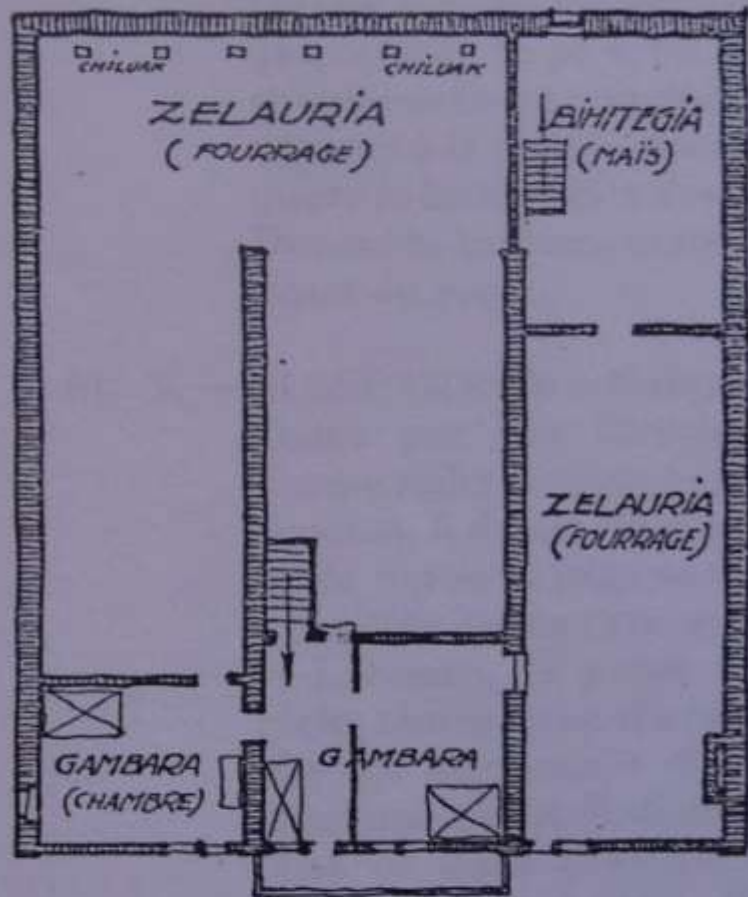

**INTÉMPORELLE ET INALTÉRABLE, LA MAISON BASQUE ?**

REZ. DE CHAUSSEE

ETAGE

D'APRÈS UN RELEVÉ DE LA  
FERME HAROSTEGUIA A USTARITZ

PROJET D'AMBIANCE DE LA MAISON. Dessiné par le Maître Architecte dans les limites de l'édifice et celui de sa cour, en tenant compte de l'orientation des divers locaux de l'habitation et de leur position relative aux uns et aux autres. L'ensemble de ce projet est d'une destination applicable à celui de toutes les maisons en deux étages, avec la même ou une autre disposition. (L. J. Laurin, 1922)