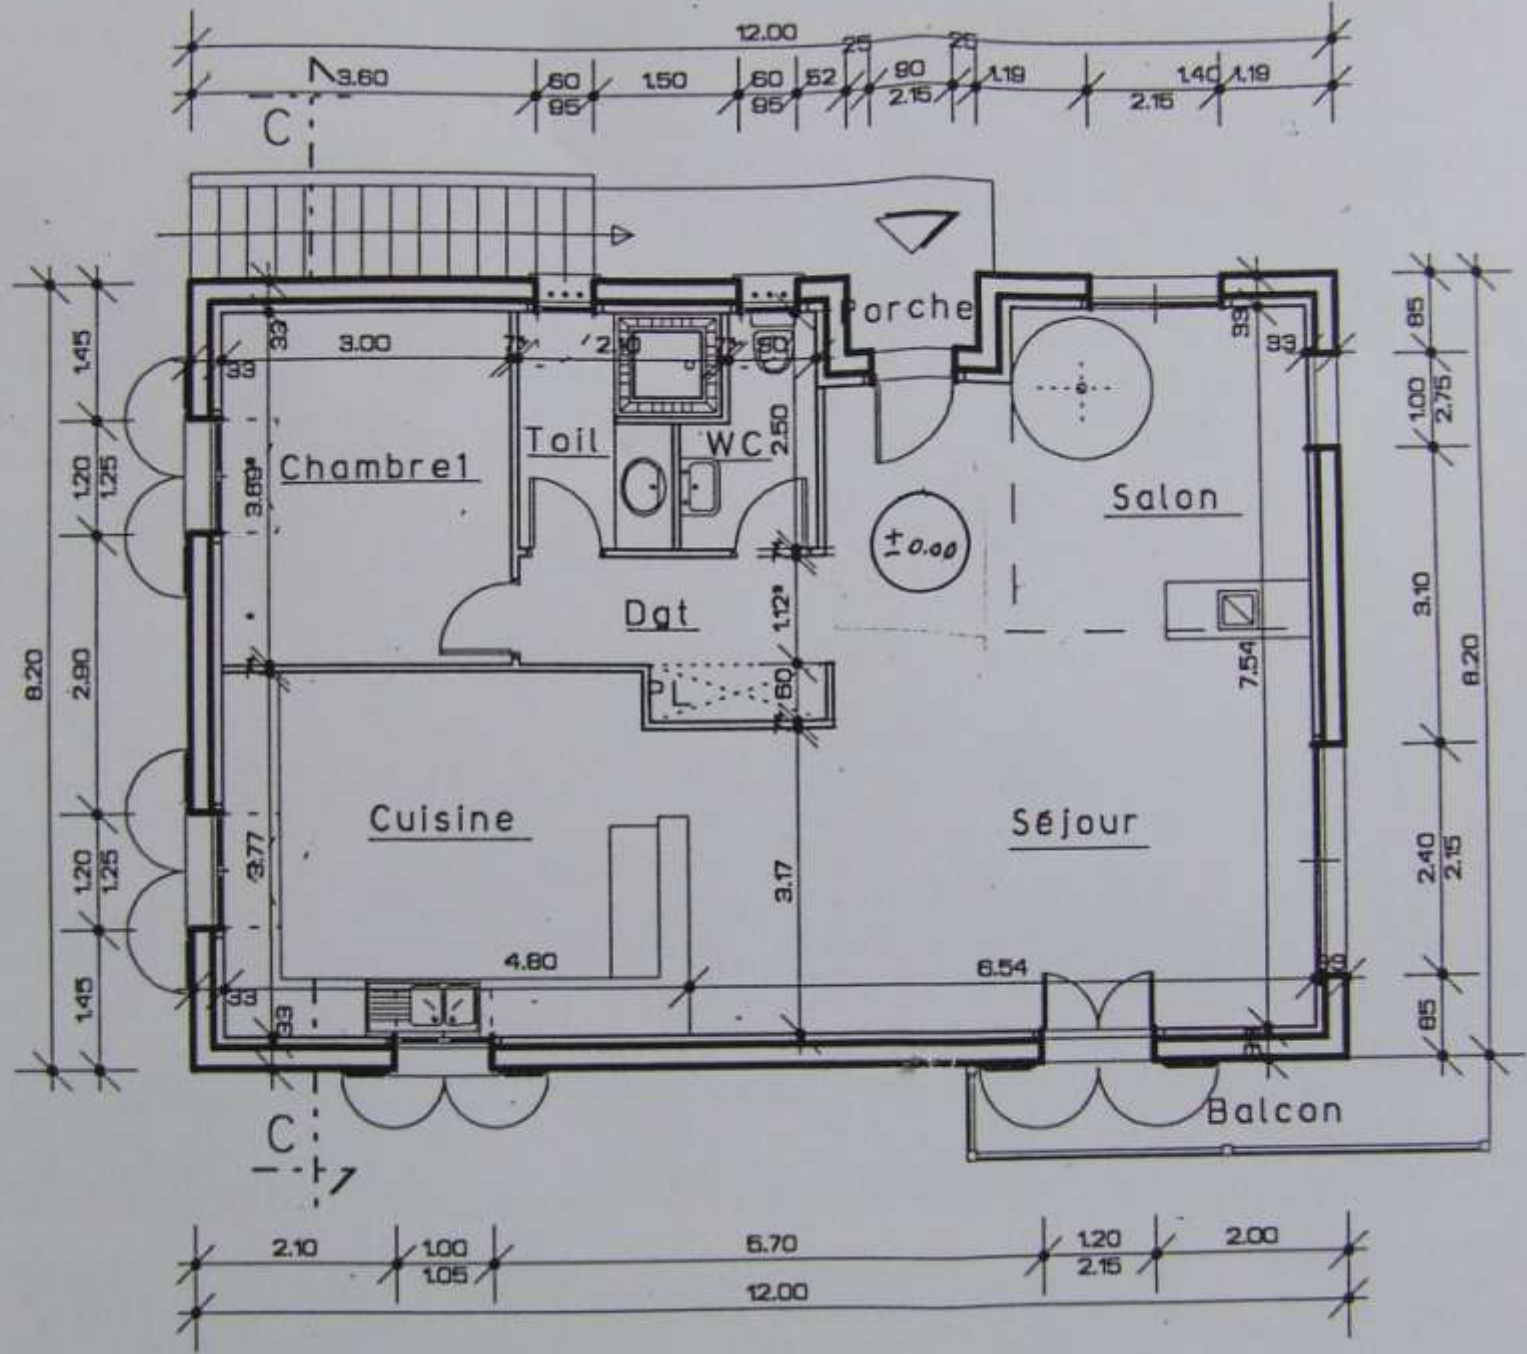

**INTÉMPORELLE ET INALTÉRABLE, LA MAISON BASQUE ?**

REZ. DE CHAUSSEE

ETAGE

D'APRÈS UN RELEVÉ DE LA  
FERME HAROSTEGUIA A USTARITZ

PROJET D'AMBIANCE DE LA MAISON. Dessiné par le Maître Architecte dans les limites de l'édifice et celui de sa cour, en tenant compte de l'orientation des divers locaux de l'habitation et de leur position relative aux uns et aux autres. L'ensemble de ce projet est d'une destination applicable à celui de toutes les maisons en deux étages, avec la même ou une autre disposition. (L. J. Laurin, 1922)