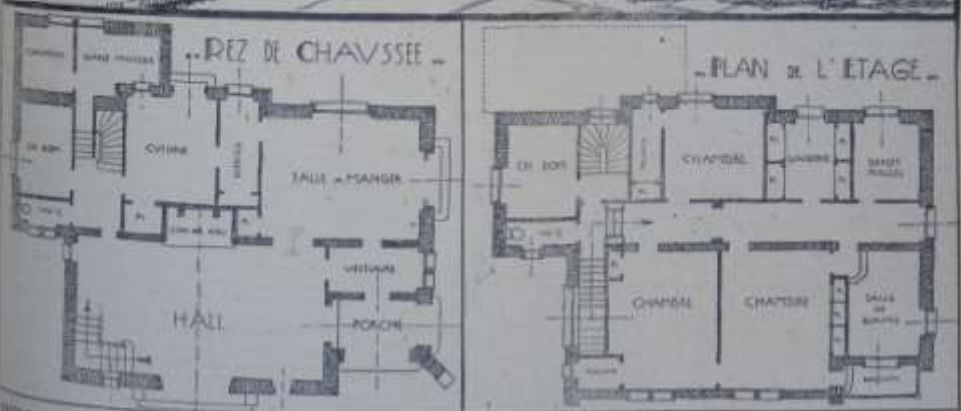

**INTÉMPORELLE ET INALTÉRABLE, LA MAISON BASQUE ?**

REZ. DE CHAUSSEE

ETAGE

D'APRÈS UN RELEVÉ DE LA  
FERME HAROSTEGUIA A USTARITZ

PROJET D'AMBIANCE DE LA MAISON. Dessiné par le Maître Architecte dans les limites de l'édifice et celui de sa cour, en tenant compte de l'orientation des divers locaux de l'habitation et de leur position relative aux uns et aux autres. L'ensemble de ce projet est d'une destination applicable à celui de toutes les maisons en deux étages, avec la même ou une autre disposition. (L. J. Laurin, 1922)