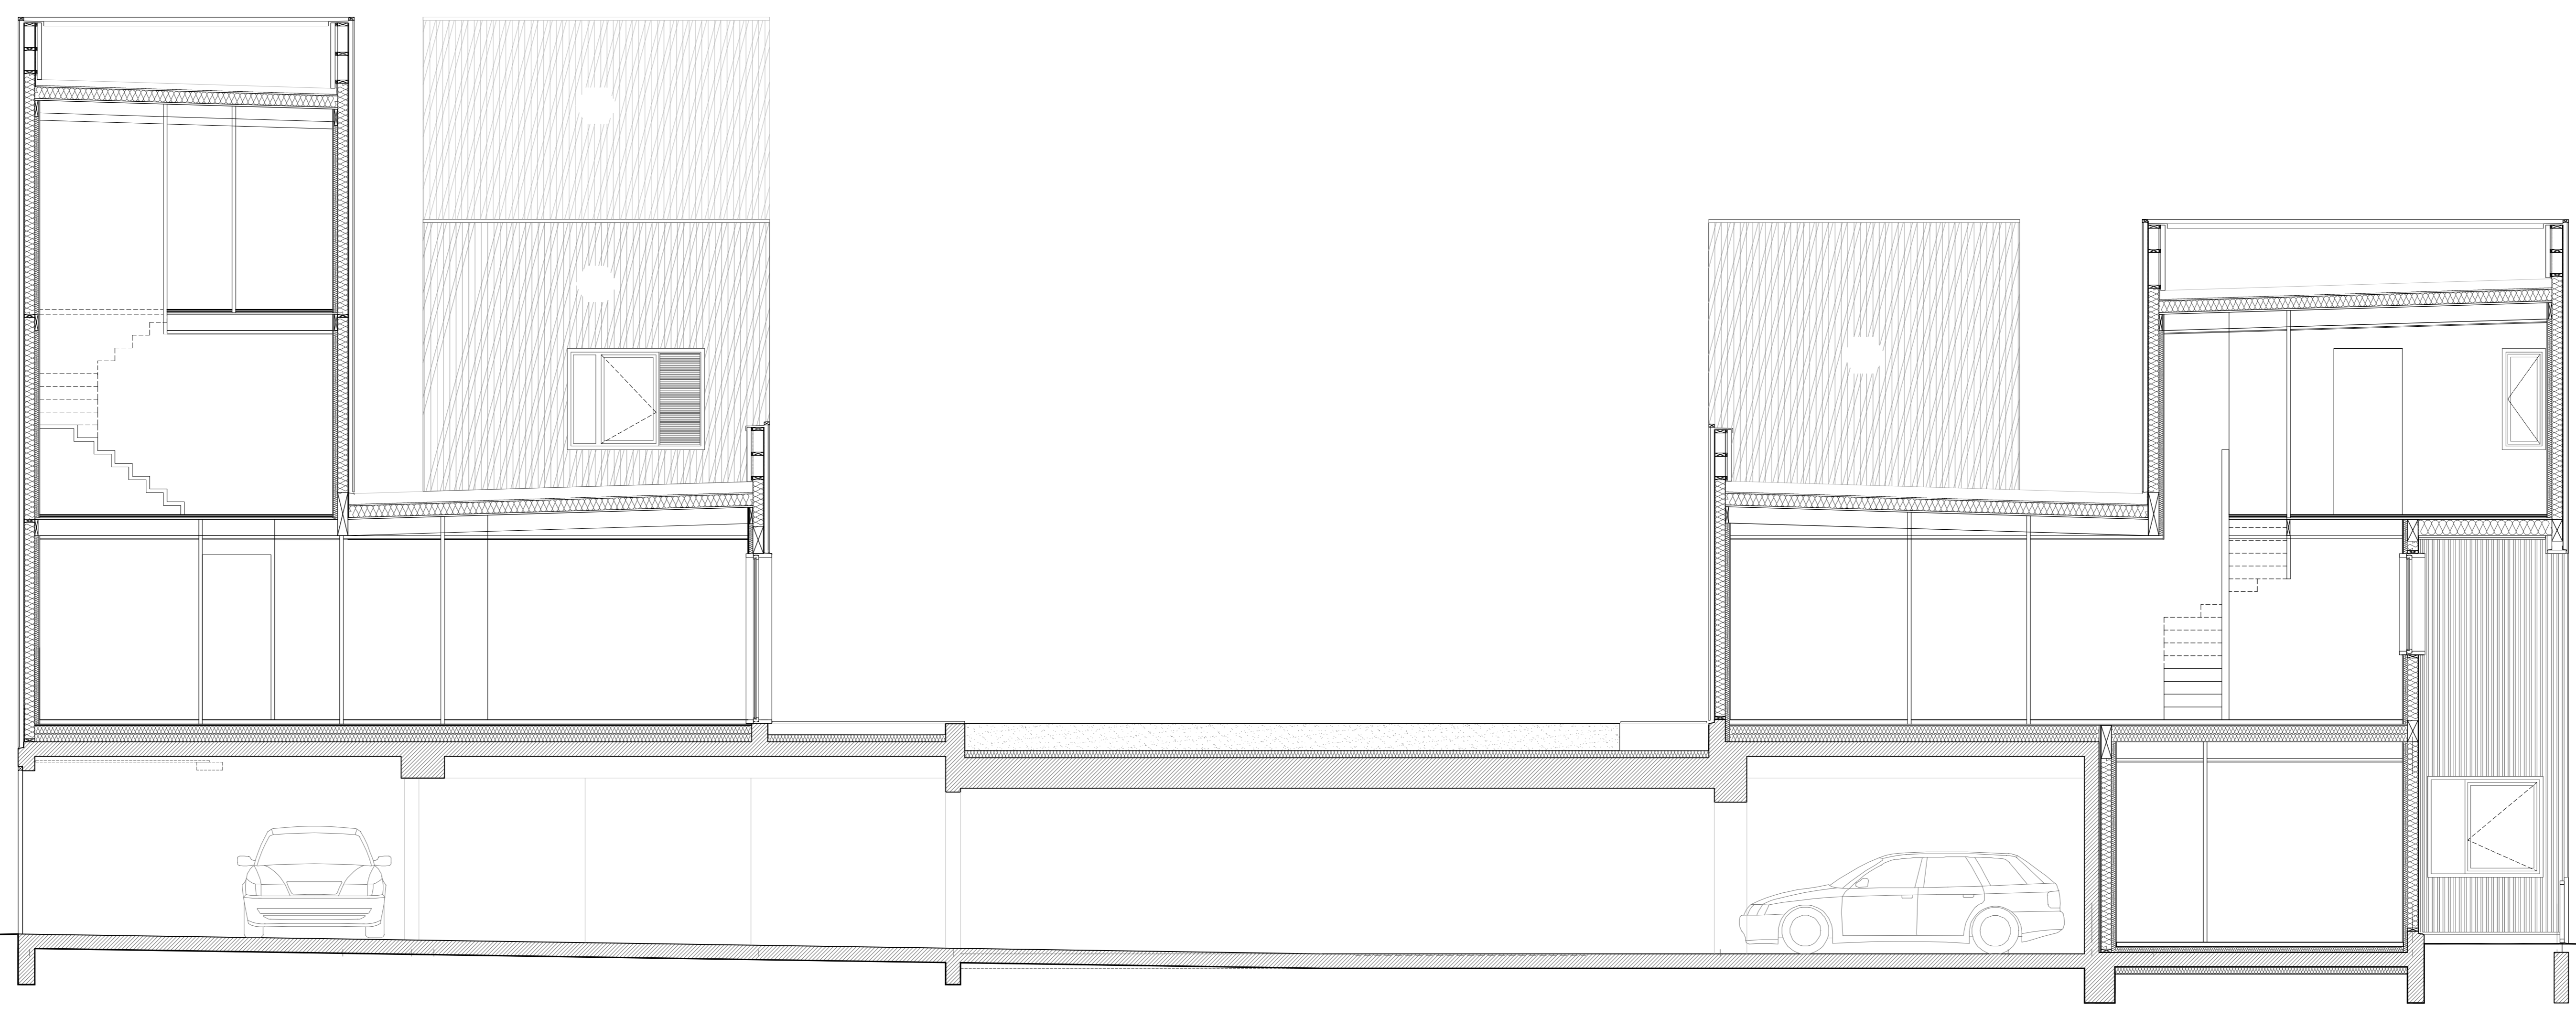

Rue René Verhecke

Rue Escaille des Cigognes

1 10 20 m

COUPE TRANSVERSALE NORD-SUD