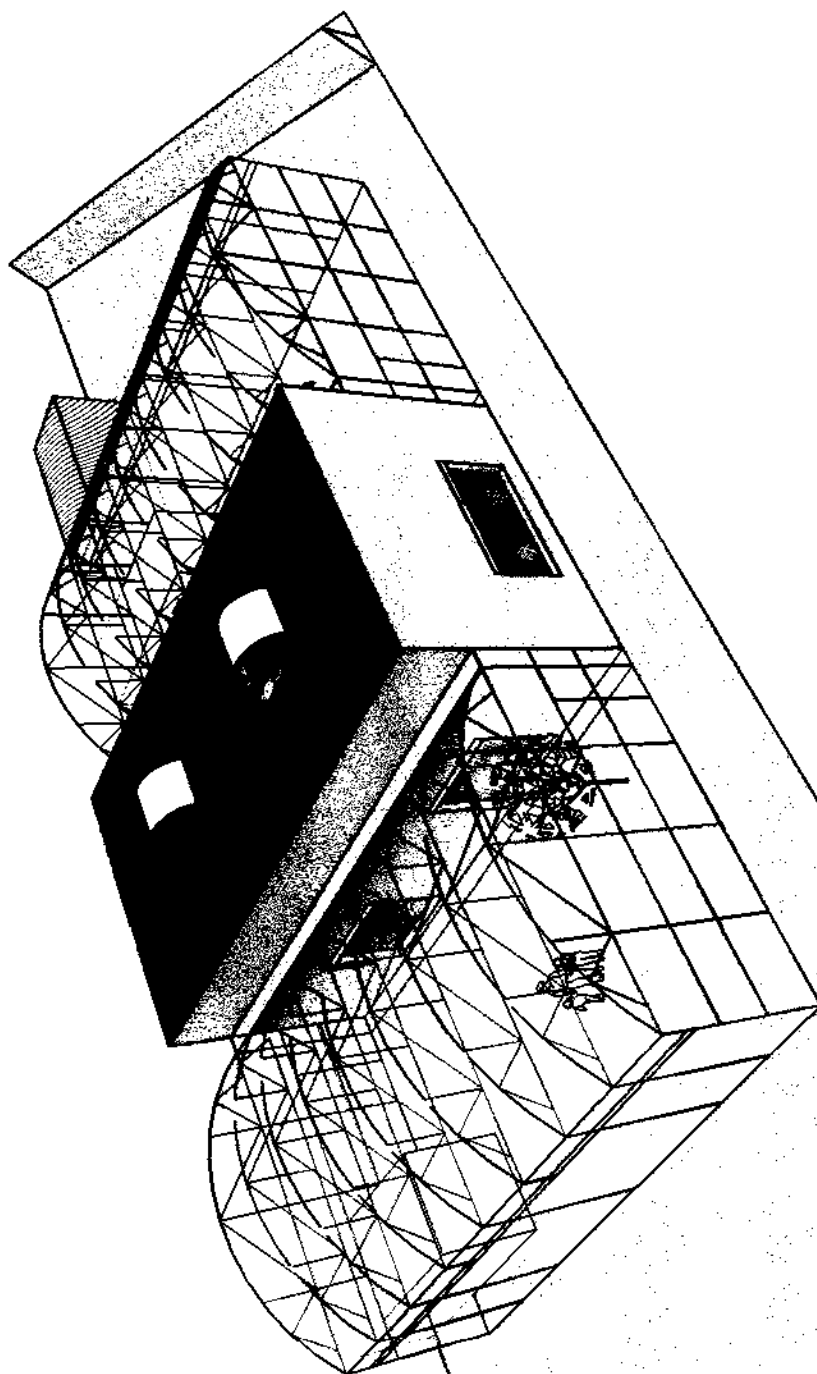

PATRICK PATOUCHE ARCHITECTE
CONCEPTION - INGÉNIERIE - CONSTRUCTION
BP 236 · 84 121 A · 84121 LESQUIN
TEL : 03 28 553 666 · 03 28 553 667
FAX : 03 28 553 666 · PPAARCHI@AOL.COM