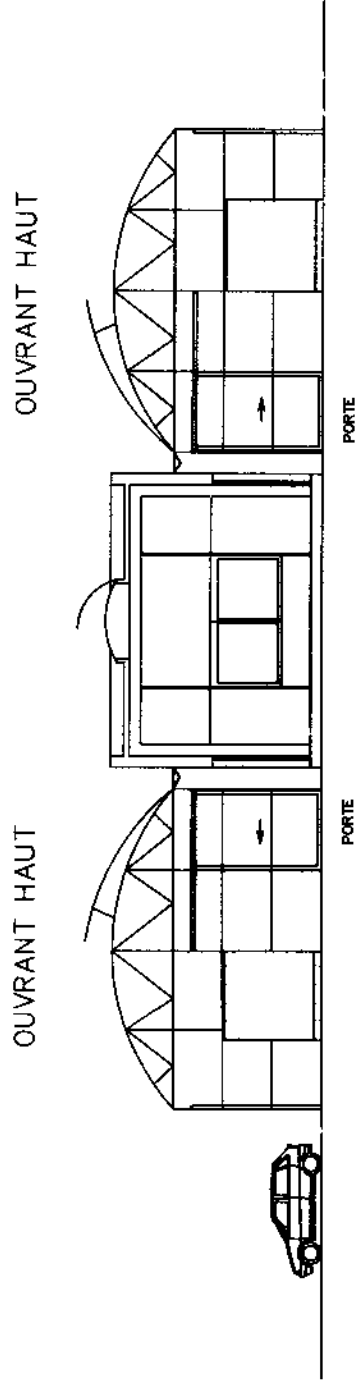

OUVRANT HAUT

OUVRANT HAUT

PORTE

PORTE

SERRE 1   BAT EXISTANT   SERRE 2