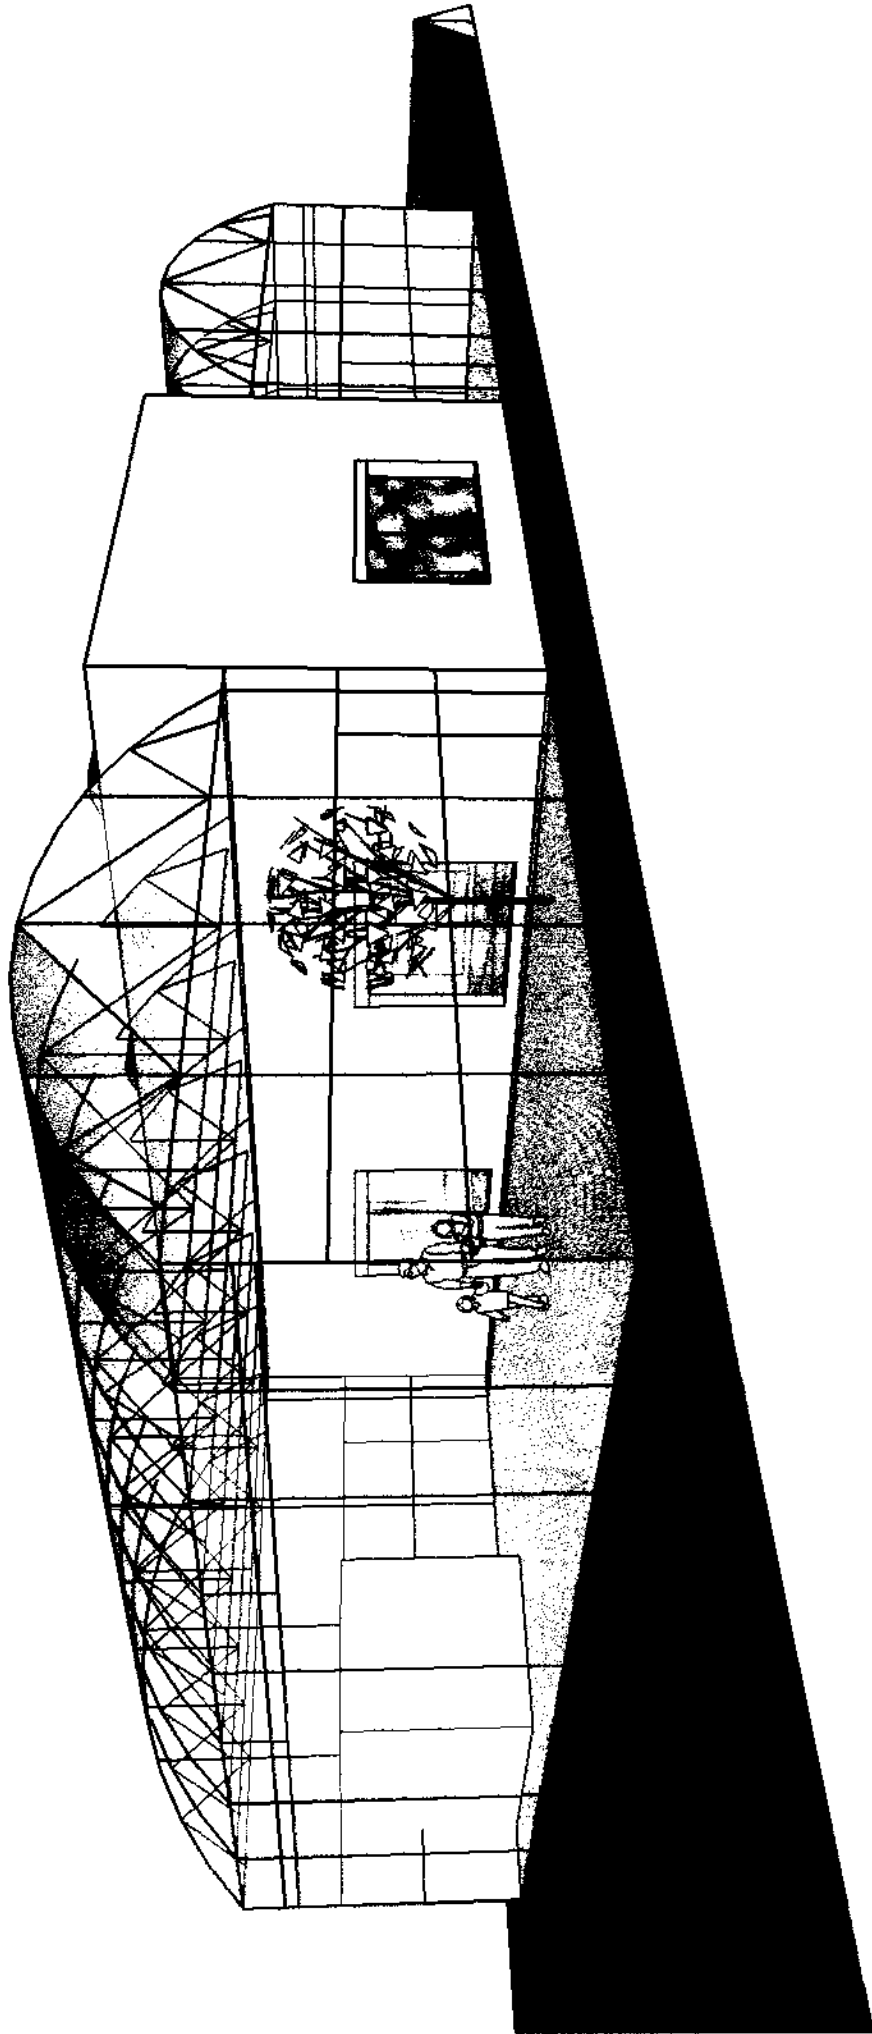

PATRICK PARTOUCHE ARCHITECTE
CONCEPTION - INGÉNIERIE - CONSTRUCTION
BP 236 - 84 100 LEVANT - 839812 LESQUIN
TEL : 03 28 553 666 - 03 28 553 667
FAX : 03 28 553 666 - PPARARCHI@AOL.COM