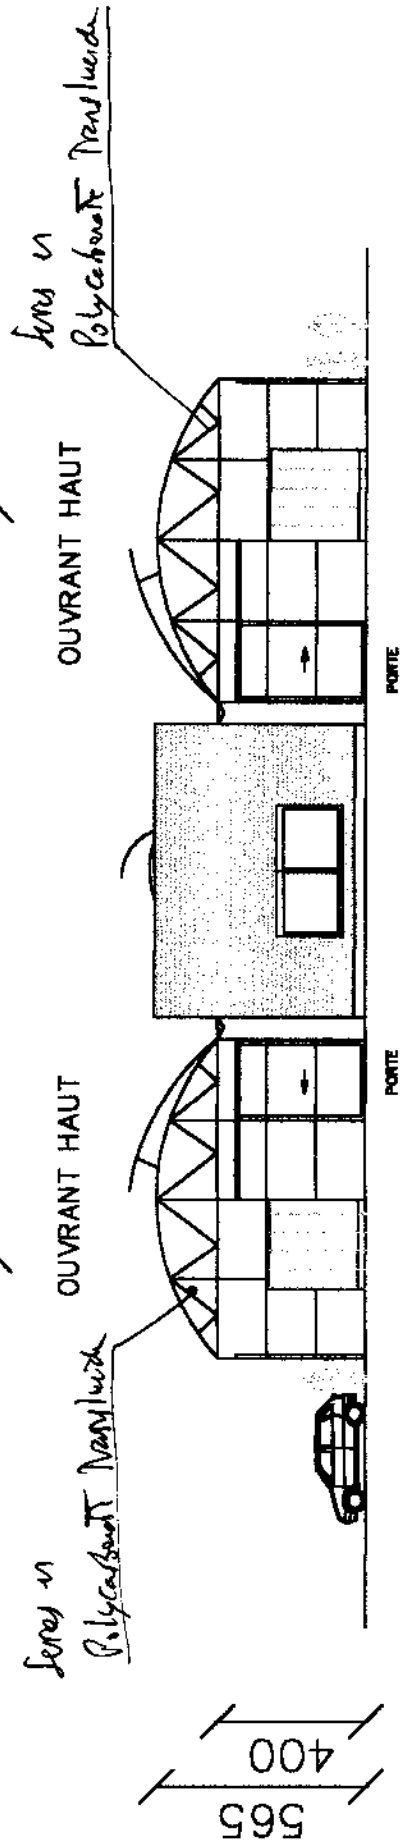

3440 780 2600

90 RUE D' IENA

PATRICK PAROUCHE ARCHITECTE
 CONCEPTION - INGENIERIE - CONSTRUCTION
 BP 236 - 84 IENA 59812 LESQUIN
 TEL : 03 28 553 666 - 03 28 553 667
 www.patrickparouche.com

PLAN DE MASSE + COUPE LONGITUDINA
 ECHELLE 1/300