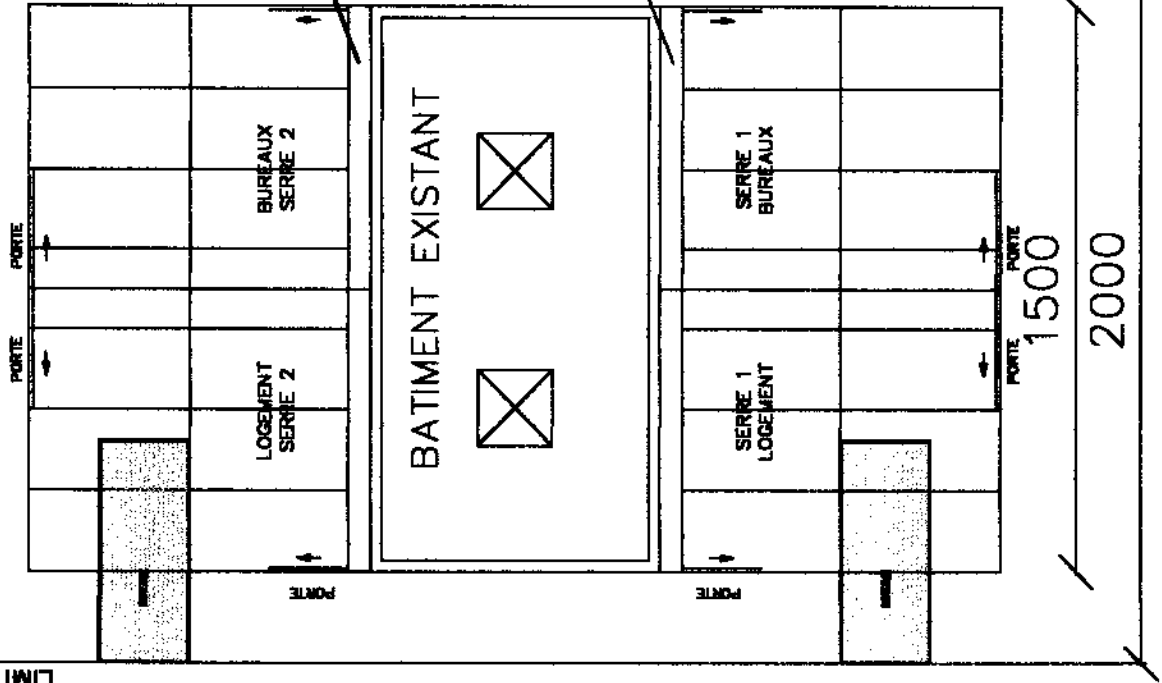

OUVRANT HAUT

OUVRANT HAUT

PORTE

PORTE

SERRE 1 BAT EXISTANT SERRE 2

ECH 1/200 COUPE

~~PAT
 CFC
 BVE
 TEL
 FAX
 TOUCHÉ ARCHITECTE
 MICHELLE TOUCHÉ ARCHITECTE
 1000, US 15, 583 0P47
 1000, US 15, 583 0P47
 1000, US 15, 583 0P47
 1000, US 15, 583 0P47~~

LIMITE TERRAIN

LIMITE TERRAIN

CHENEAU

CHENEAU

PATRICK PARTOUCHE ARCHITECTE
 CONCEPTION - INGENIERE - CONSTRUCTION
 B.P. 236 - 84 TERRAIN - 59812 LESQUIN
 TEL : 03 28 553 666 \ 03 28 553 667
 FAX : 03 28 553 666 - PPAARCHI@AOL.COM