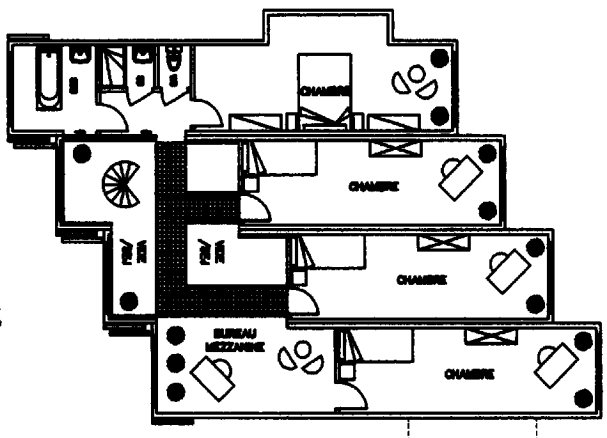

ALLEE INTERIEURE LOTISSEMENT

CHASSE DES CAVERNES

JARDIN

PATRICK PARTOUCHE ARCHITECTE
CONCEPTION - INGENIERIE - CONSTRUCTION
BP 236 - 84 JENVA - 59812 LESQUIN
TEL : 03 28 553 666 - 03 28 553 667
FAX : 03 28 553 666 - PPARARCHI@AOL.COM

PC ECH 1/200 PLAN ETAGE