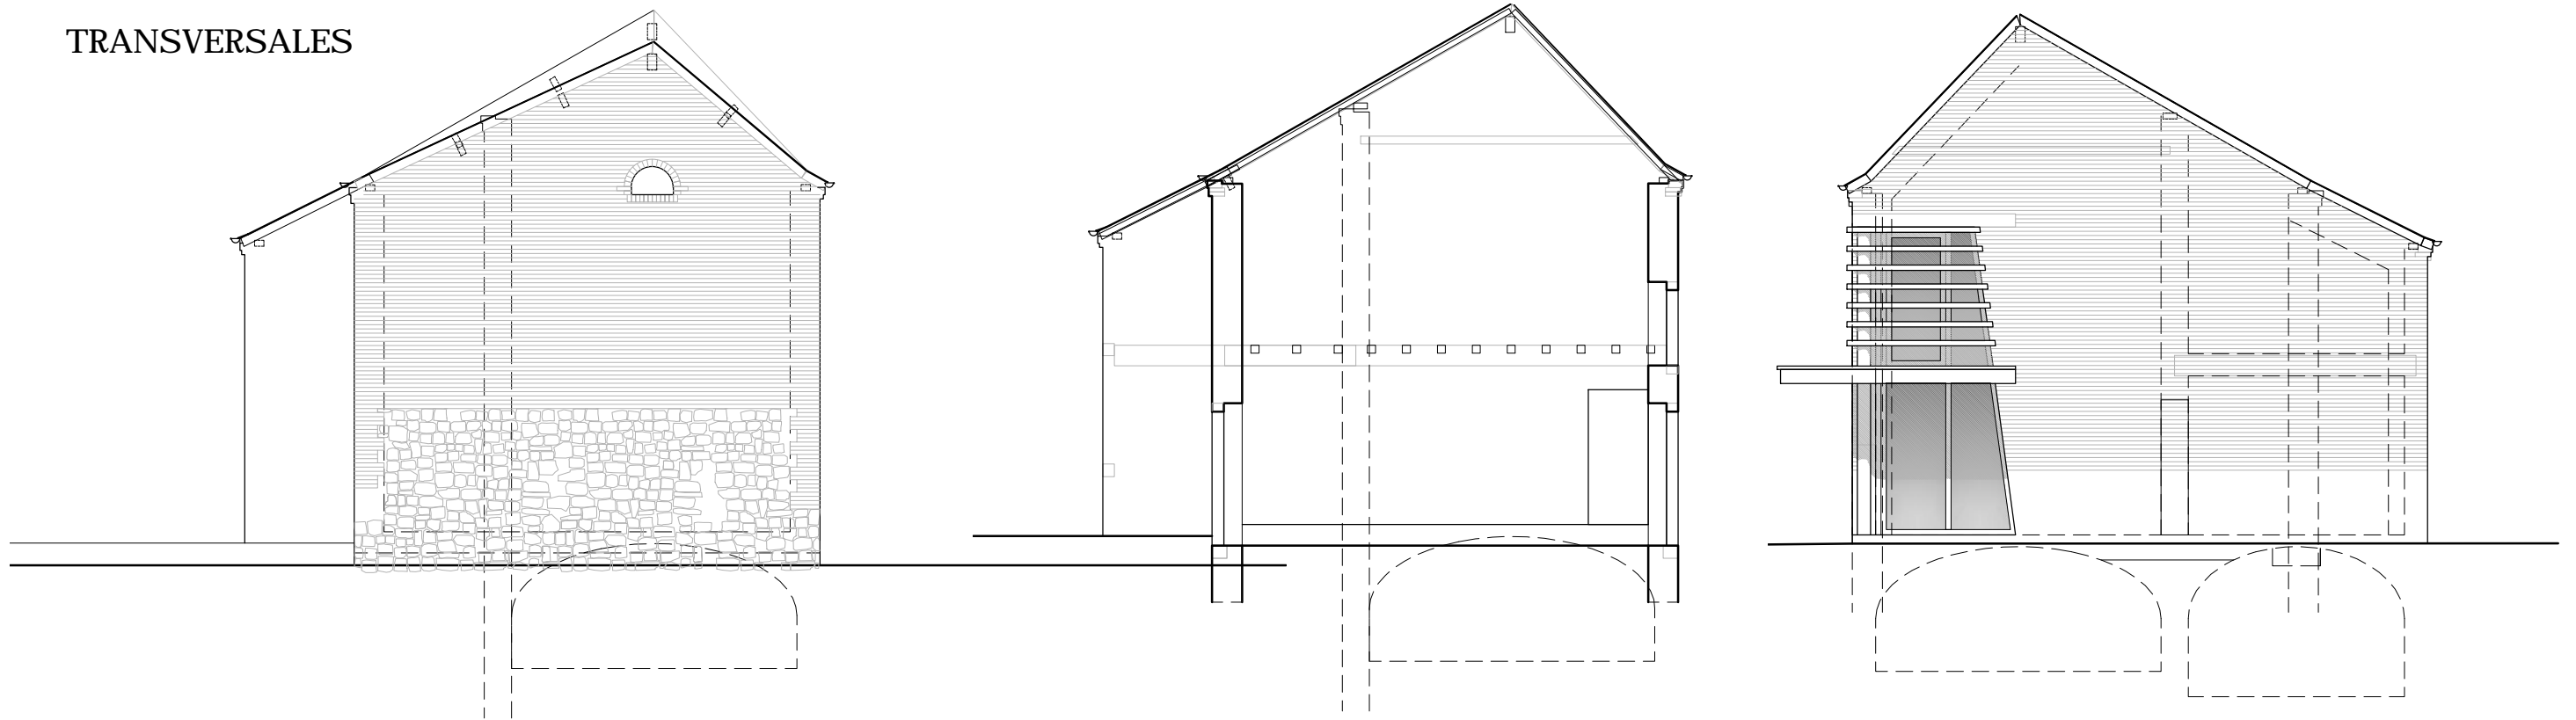

FACADE LONGITUDINALE

TRANSVERSALES

ELEVATIONS  
ECH 1/100ème

Francky PARENT Architecte DESL  
7, rue F. Jammes - 59600 MAUBEUGE  
Tél. : 03 27 64 07 77

PROJET DE M. BRICOULT  
19, RUE D'ORBAYE - CLAIRFAYTS  
ESQ3 - variante 3 - JUILLET 2013

M. PARENT FRANCKY,  
ARCHITECTE D E S L  
#7, RUE F. JAMMES  
F-59600 MAUBEUGE