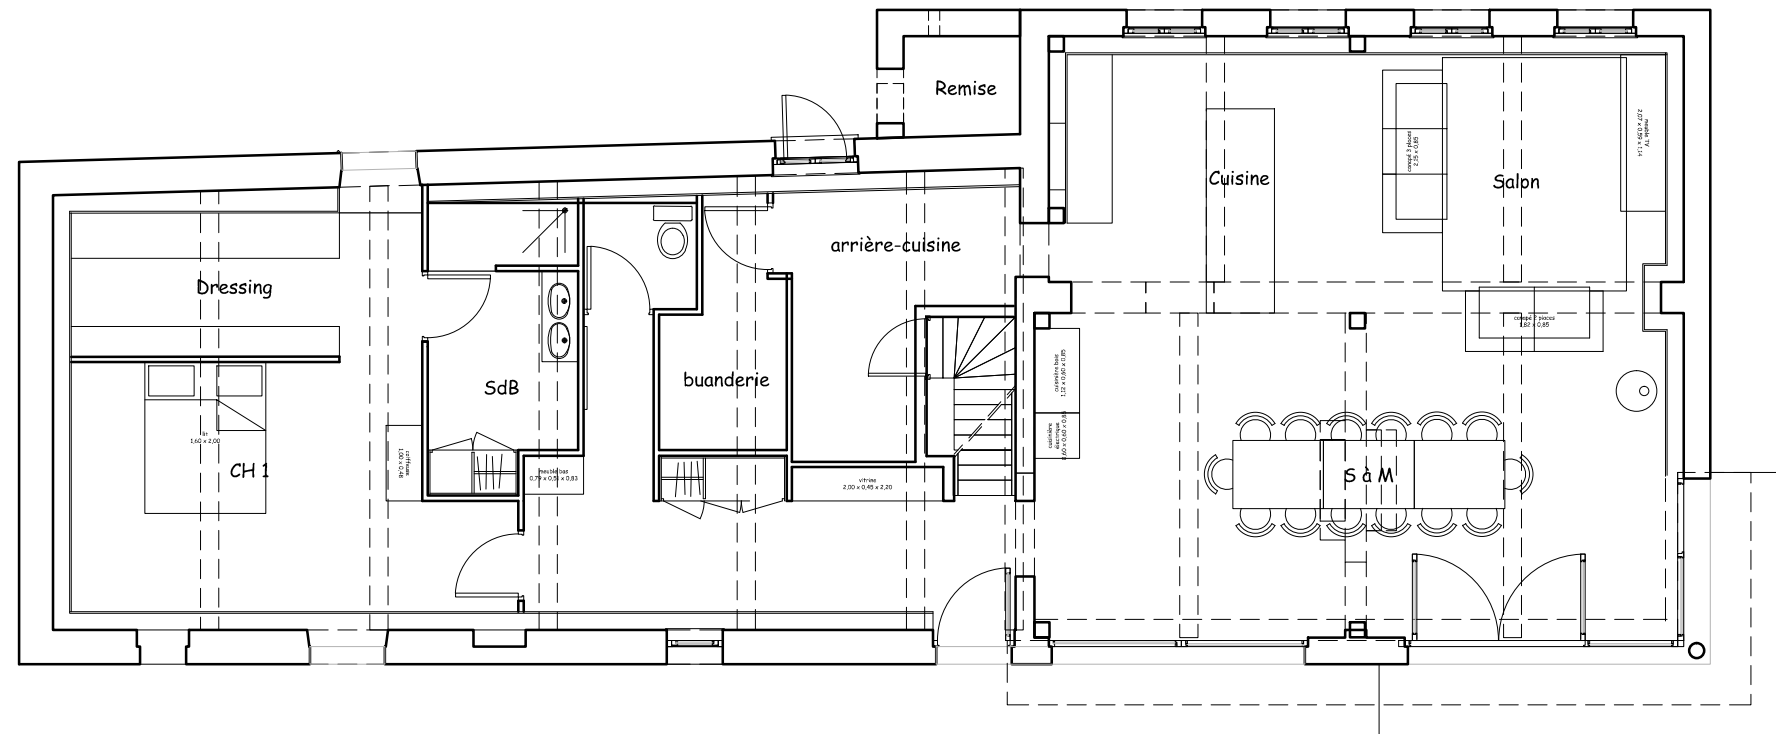

ETAGE  
ECH 1/100ème

 **REZ DE CHAUSSEE**  
ECH 1/100ème

Francky PARENT Architecte DESL  
7, rue F. Jammes - 59600 MAUBEUGE  
Tél. : 03 27 64 07 77

**PROJET DE M. BRICOULT**  
**19, RUE D'ORBAYE - CLAIRFAYTS**  
**ESQ3 - JUILLET 2013**