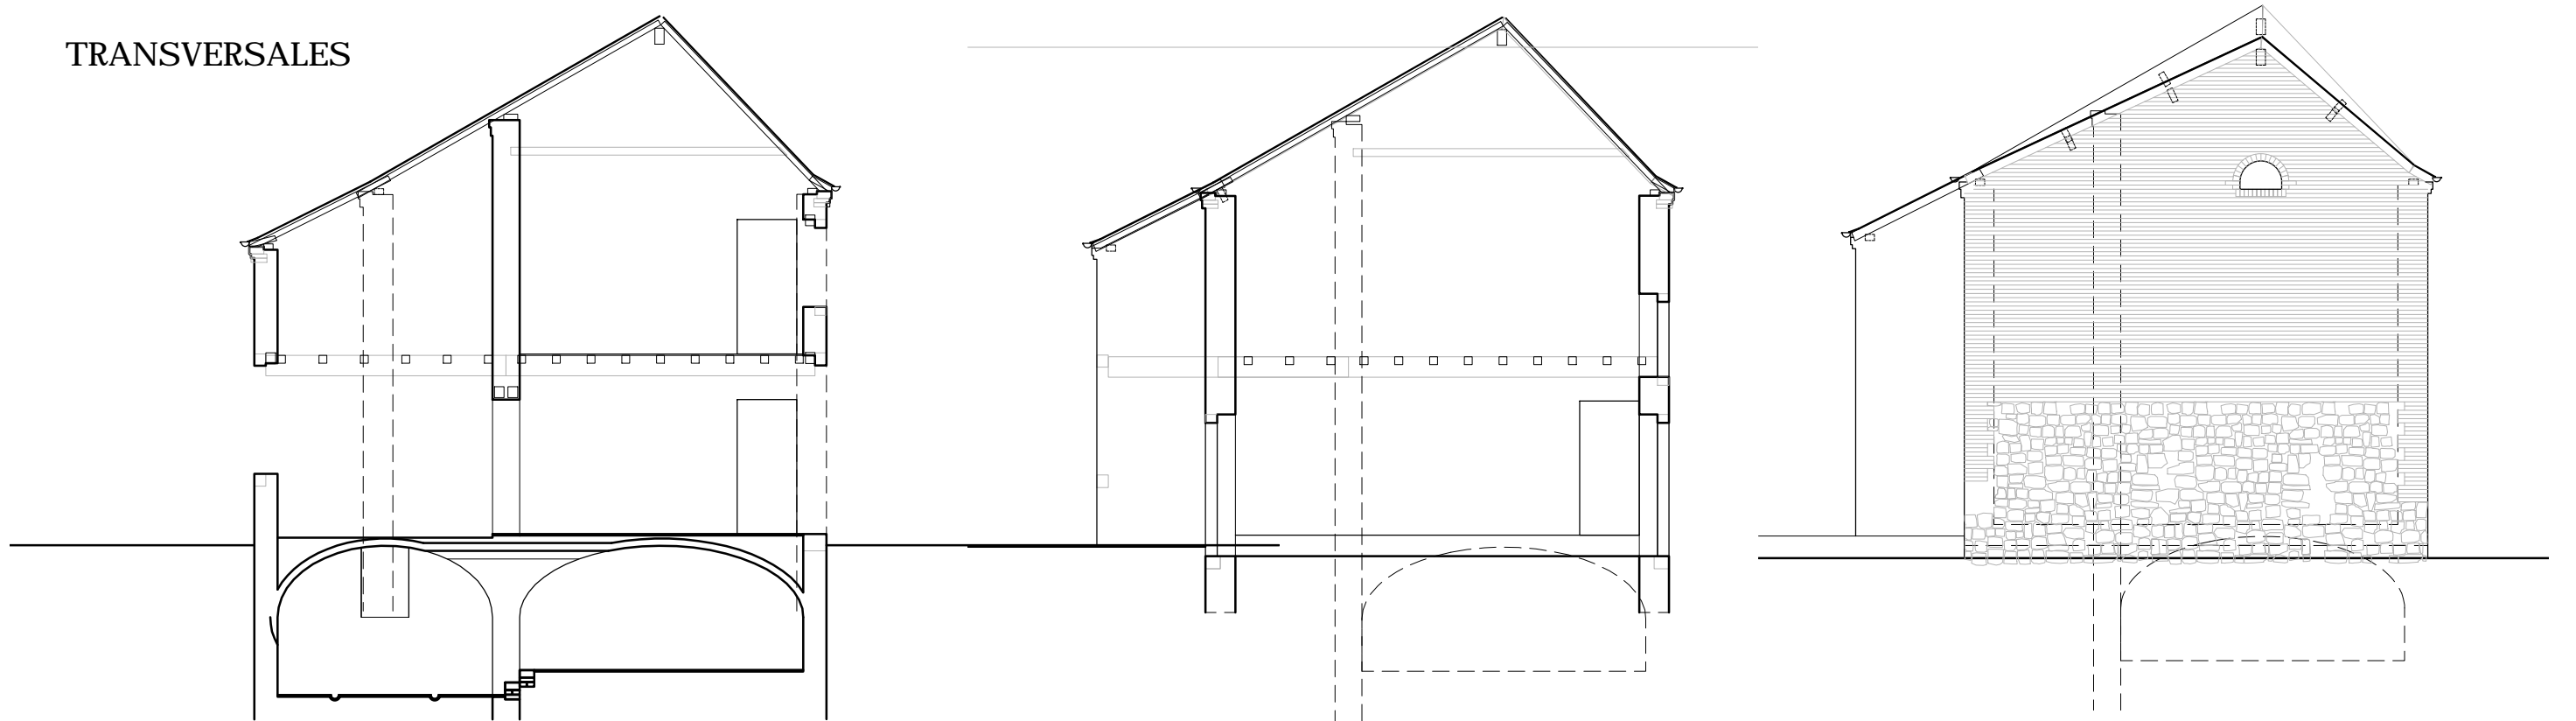

FACADE LONGITUDINALE

TRANSVERSALES

ELEVATIONS  
ECH 1/100ème

Francky PARENT Architecte DESL  
7, rue F. Jammes - 59600 MAUBEUGE  
Tél. : 03 27 64 07 77

PROJET DE M. BRICOULT  
19, RUE D'ORBAYE - CLAIRFAYTS  
AVRIL 2013

M. PARENT FRANCKY.  
ARCHITECTE D E S L  
#7, RUE F. JAMMES  
F-59600 MAUBEUGE

0 1.5 3 7.5 15 22.5